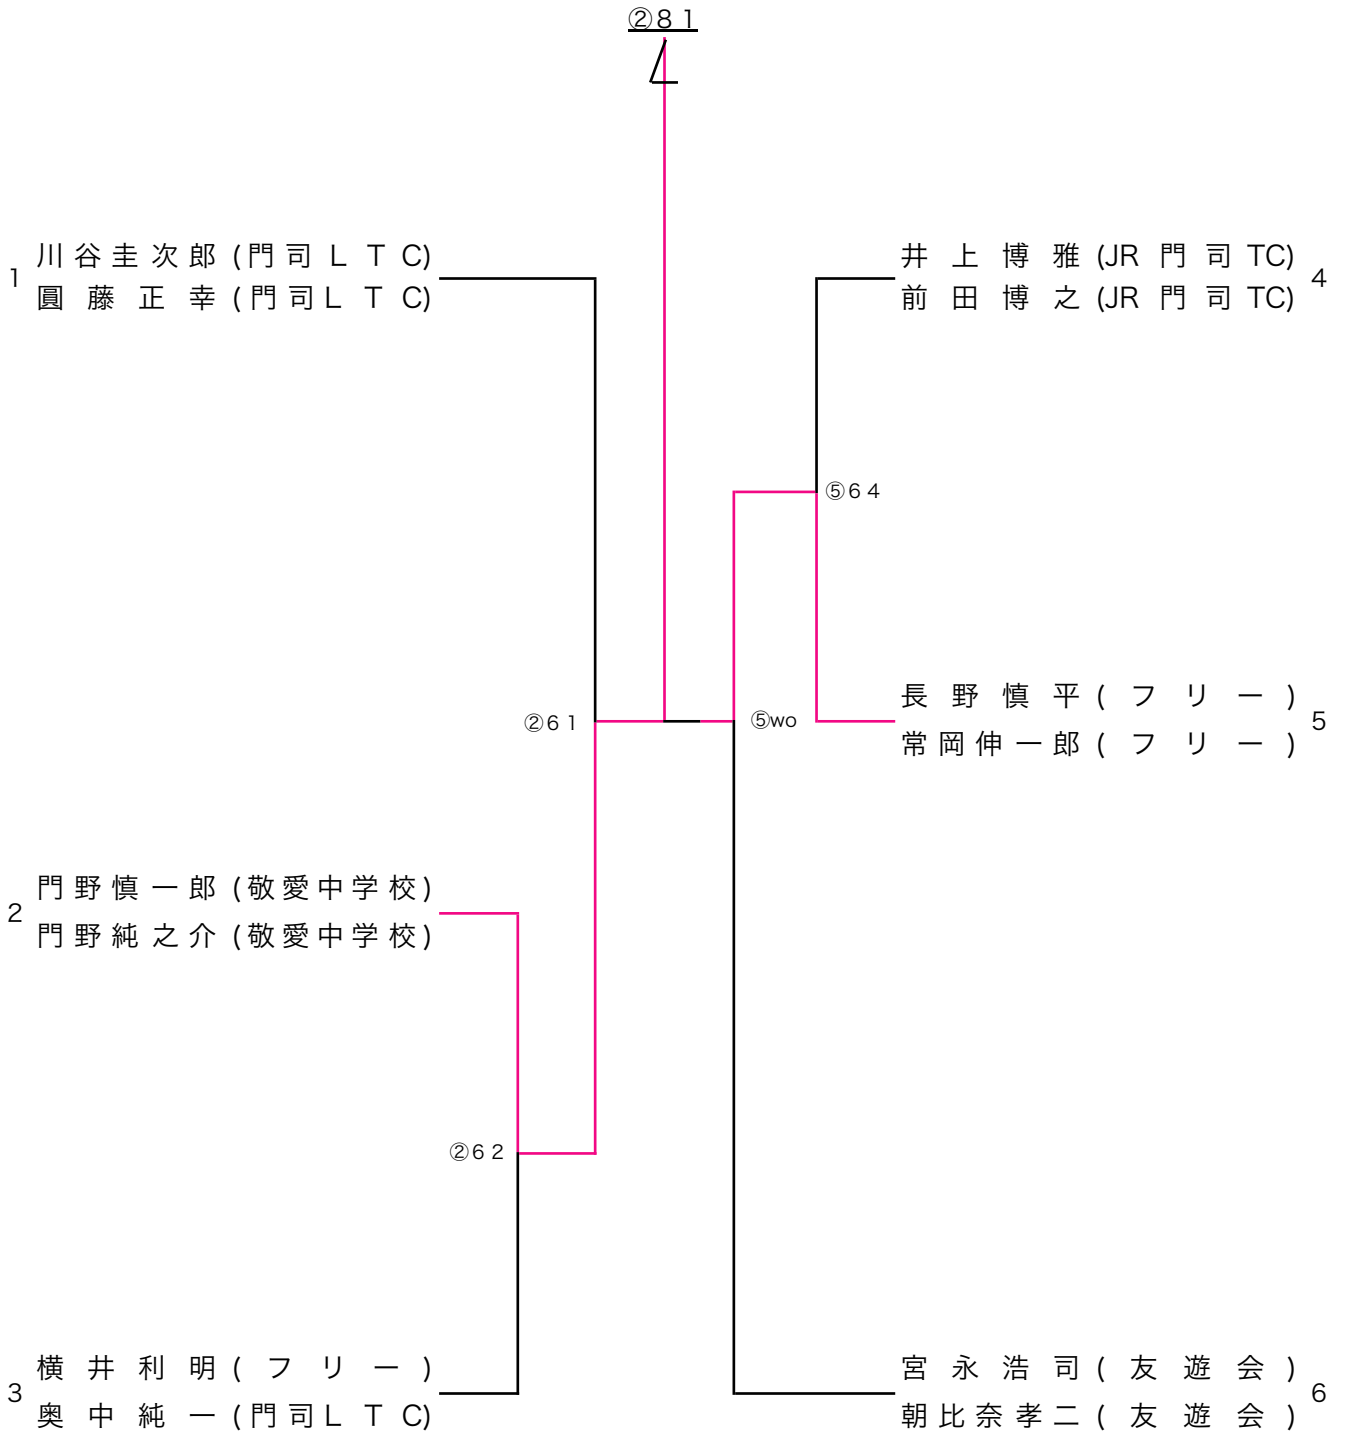

男子ダブルス

門司庭球場