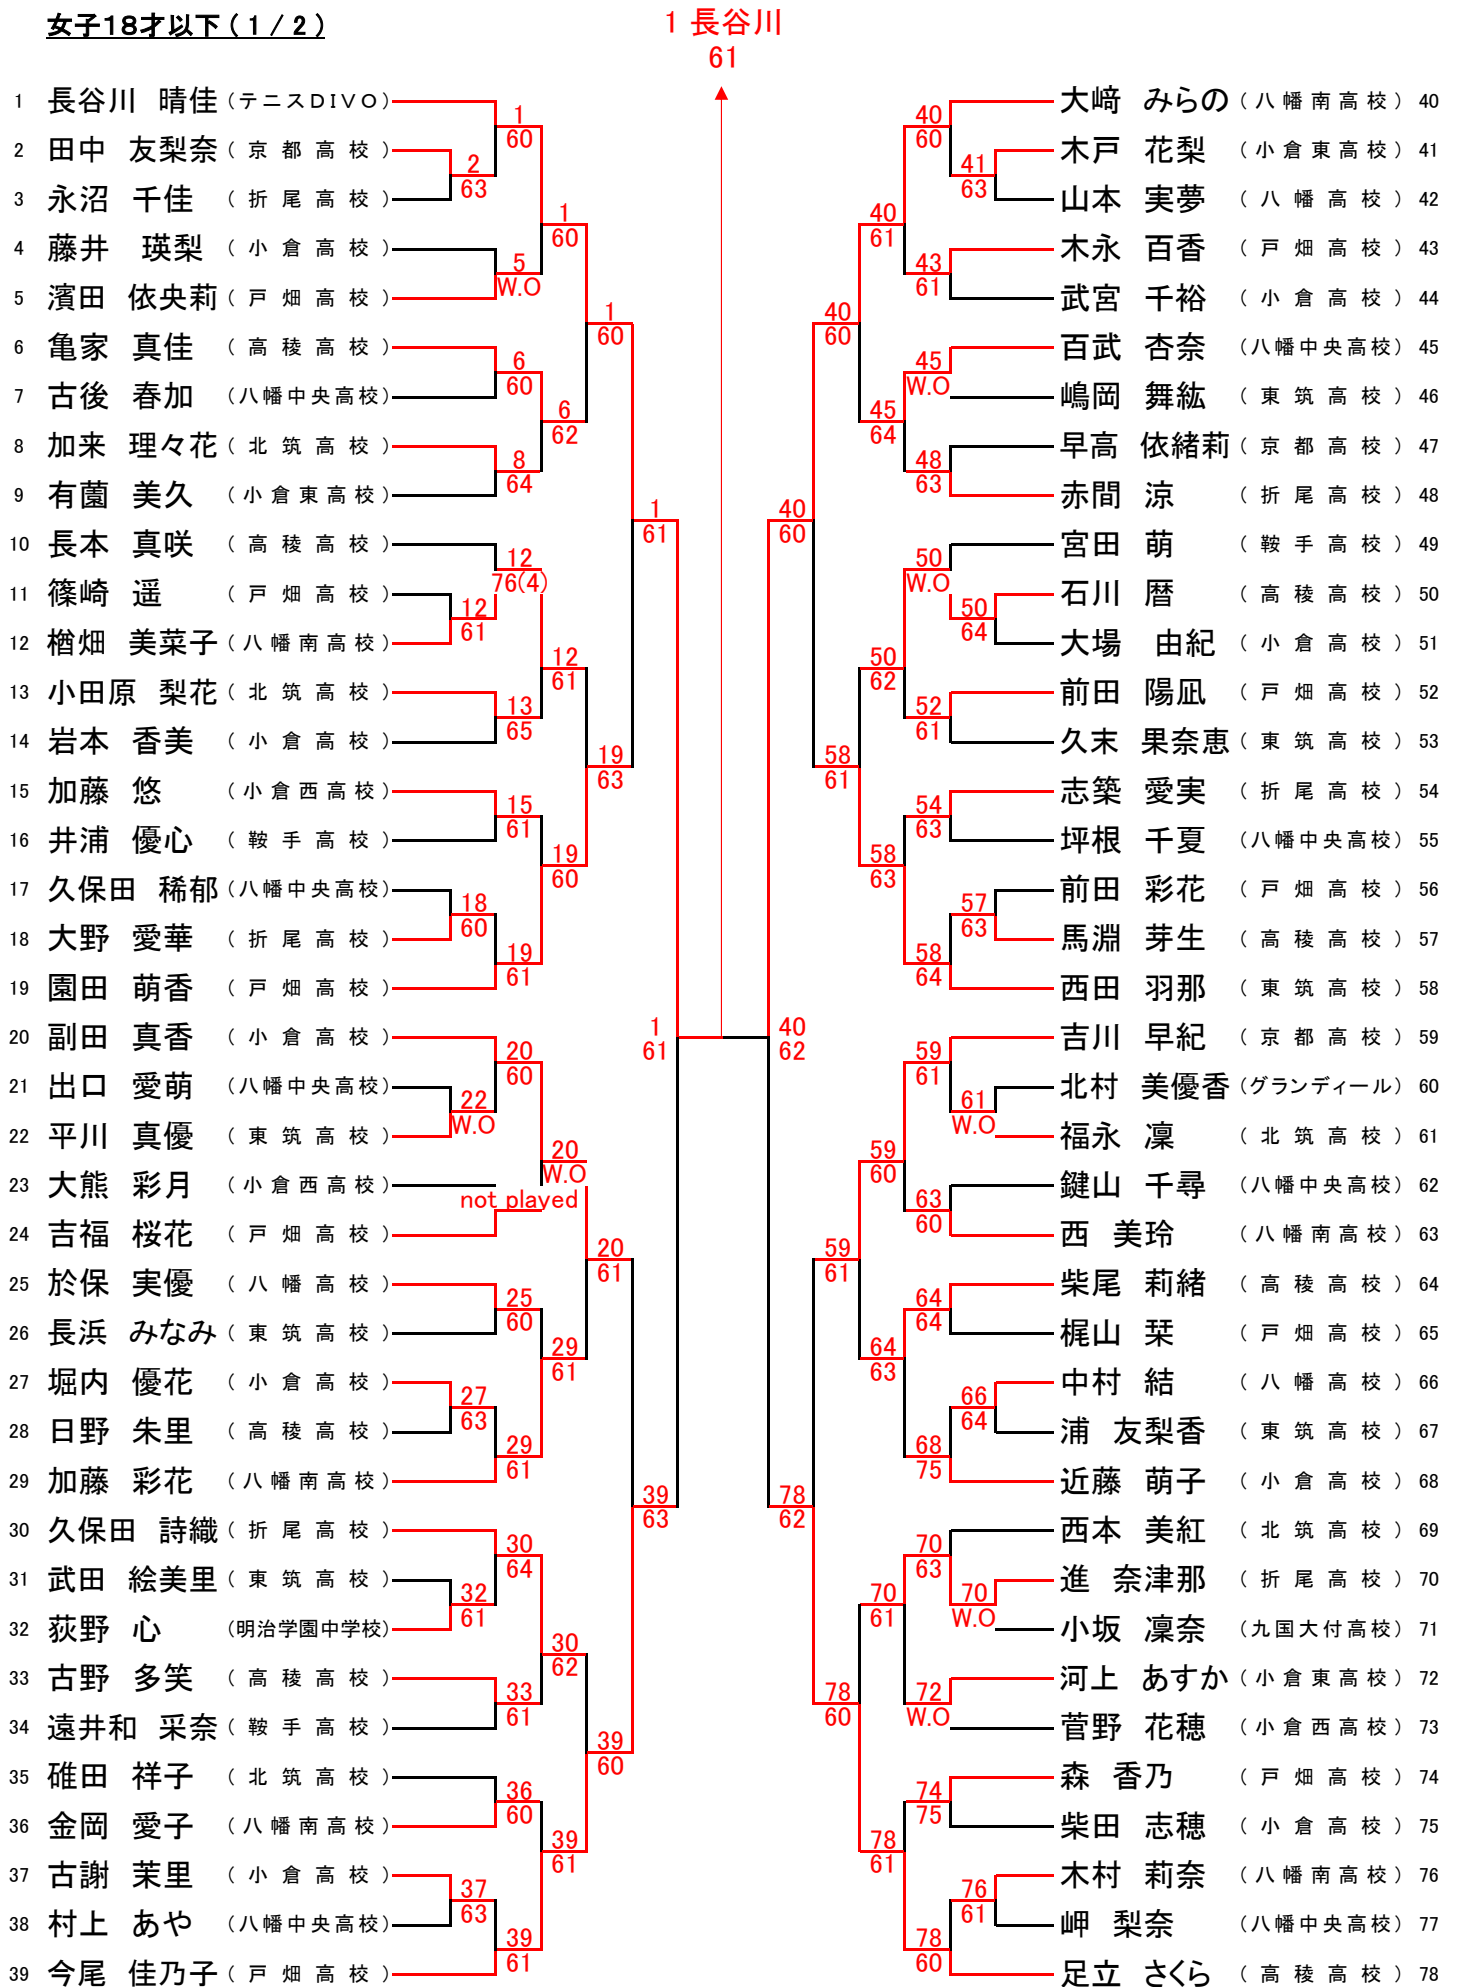

第39回北九州ジュニア年令別テニス選手権大会 日程

種目	日程	第1日目	第2日目	第3日目	予備日
	会場	2/24(日)	3/3(日)	3/10(日)	3/17(日)
種目	会場	三萩野 桃園	三萩野	穴生ドーム	桃園
男子18才以下		1R~2R(三)	3R~5R	QF~F	
男子16才以下		1R~2R(三)		SF、F	
男子14才以下			1R~3R(三)	SF、F	
男子12才以下		1R~2R(三)		SF、F	
女子18才以下		1R、2R(桃)	3R~QF	SF~F	
女子16才以下				1R~F	
女子14才以下			1R~F		
女子12才以下				1R~F	

朝、皆さんが来た時と同じ状態にして帰りましょう！

男女18才以下 準決勝、決勝シート

男子18才以下

165 谷崎 恭祐

61

(その1) 1 下田 一輝

69

165

(その1) 1 長谷川 晴佳

大蔵 好花 156 (その2)

北九州ジュニア年令別テニス大会

男子18才以下(1/4)

男子18才以下(2/4)

男子18才以下(3/4)

男子18才以下(4/4)

北九州ジュニア年令別テニス大会

女子18才以下 (1/2)

女子18才以下(2/2)

北九州ジュニア年令別テニス大会

男子16才以下

男子12才以下

女子16才以下

女子12才以下

北九州ジュニア年令別テニス大会