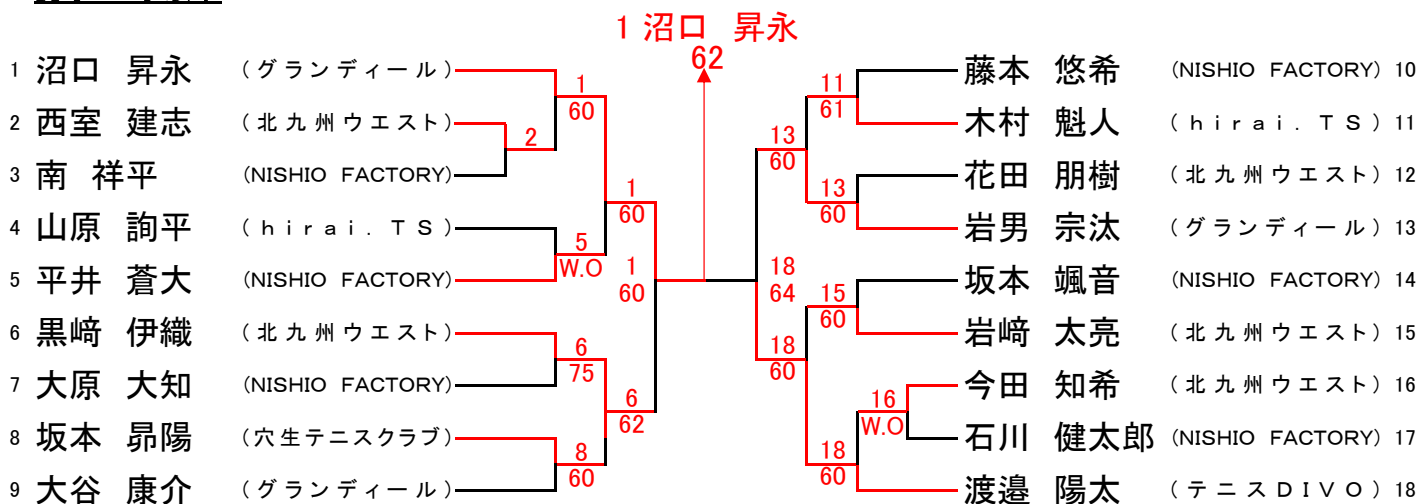

北九州ジュニア年令別テニス大会

男子14才以下