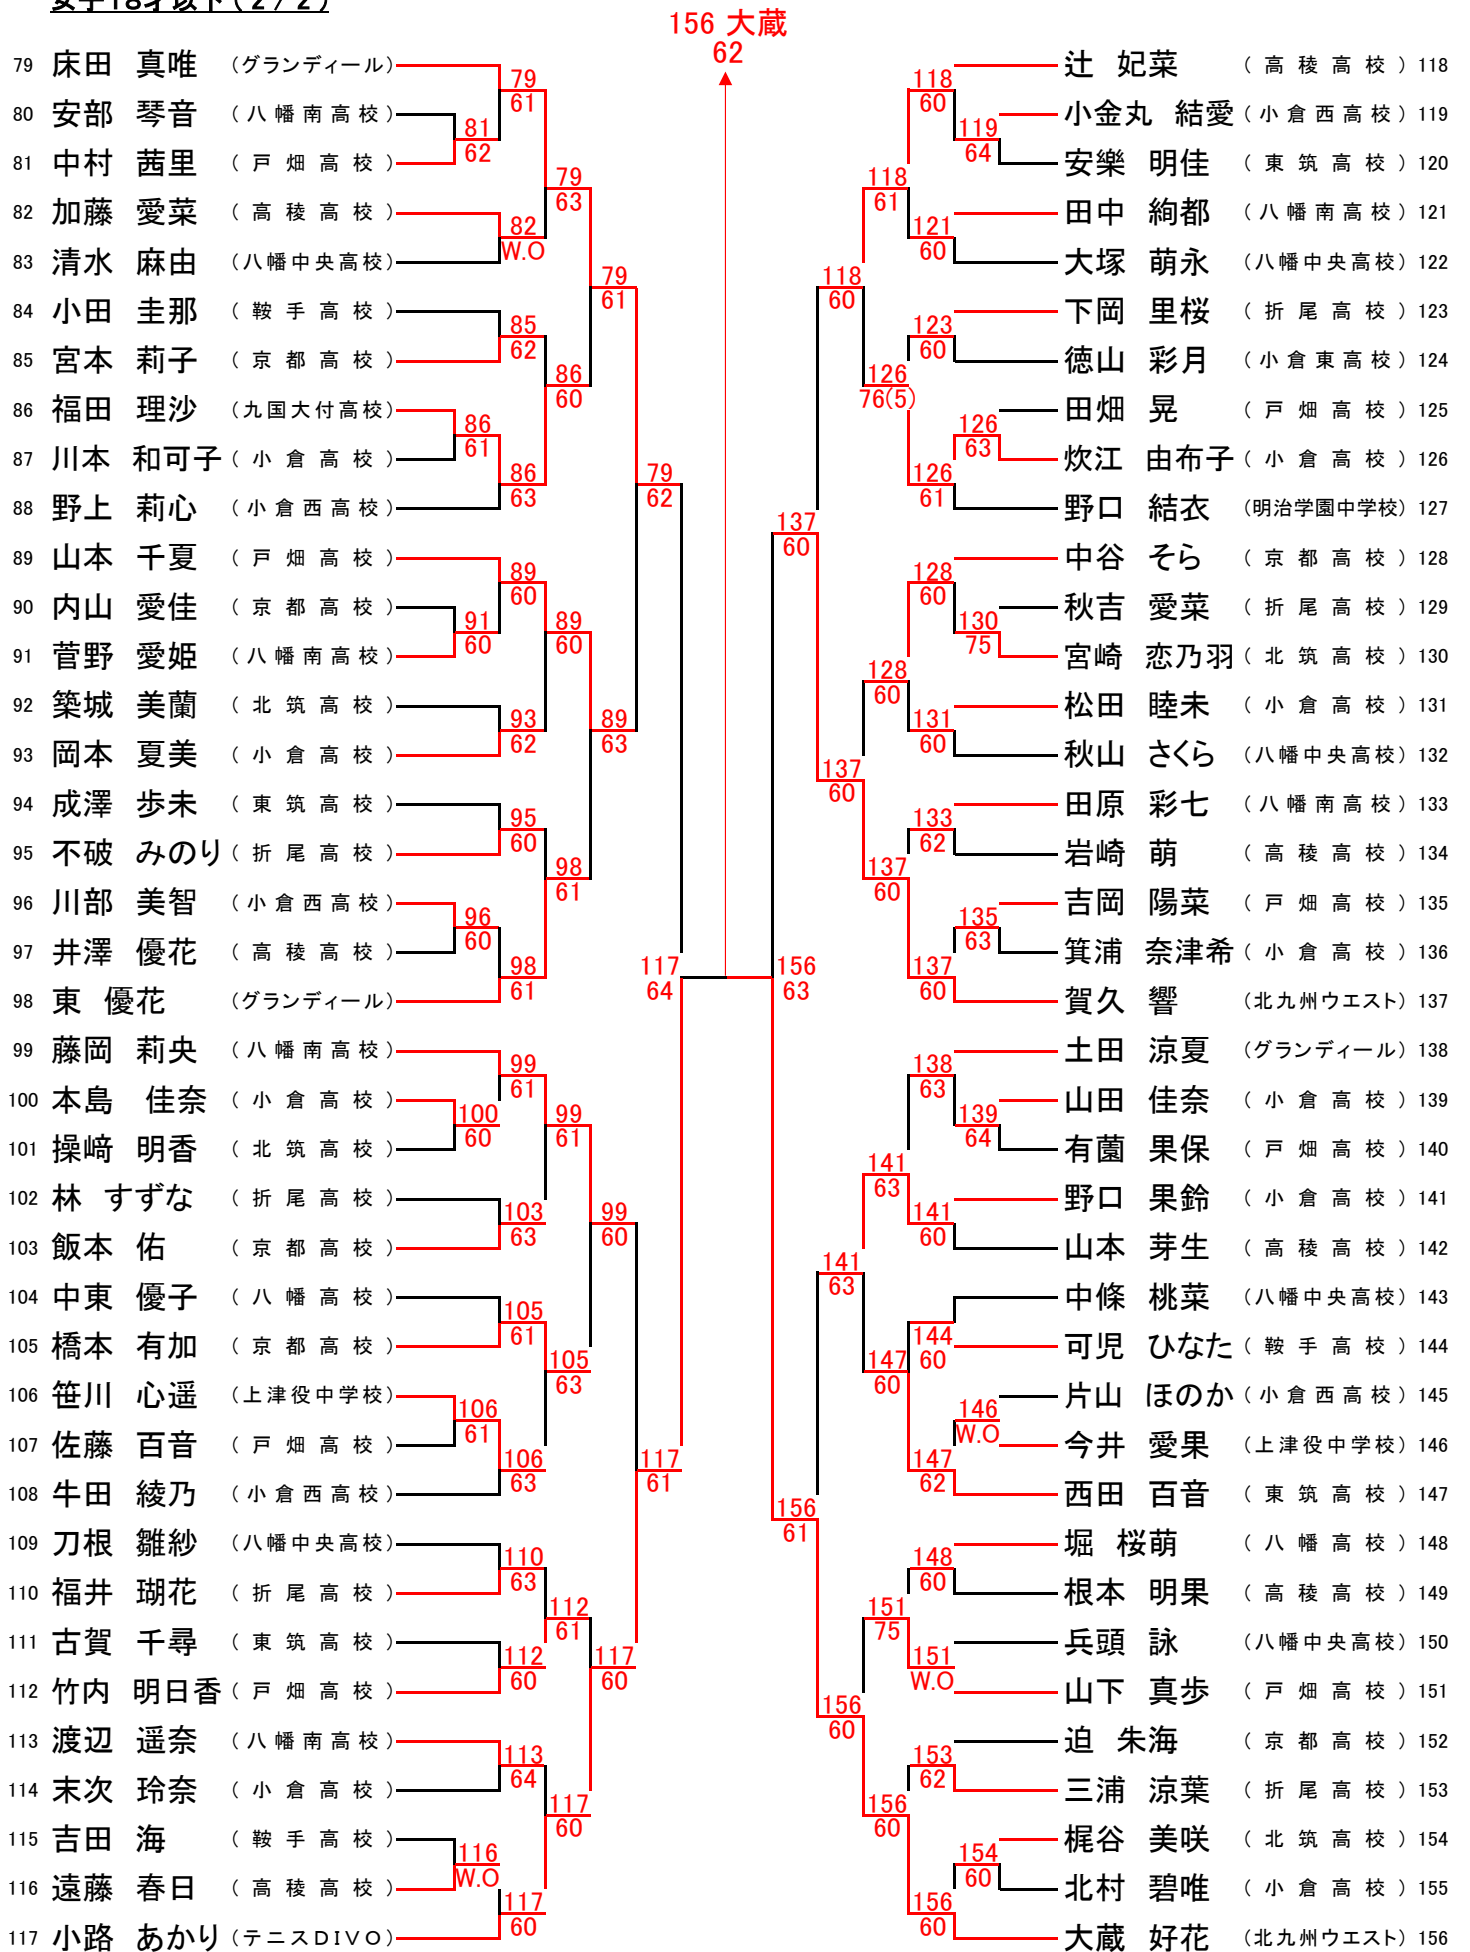

第39回北九州ジュニア年令別テニス選手権大会 日程

種目	日程	第1日目	第2日目	第3日目	予備日
	会場	2/24(日)	3/3(日)	3/10(日)	3/17(日)
種目	会場	三萩野 桃園	三萩野	穴生ドーム	桃園
男子18才以下		1R~2R(三)	3R~5R	QF~F	
男子16才以下		1R~2R(三)		SF、F	
男子14才以下			1R~3R(三)	SF、F	
男子12才以下		1R~2R(三)		SF、F	
女子18才以下		1R、2R(桃)	3R~QF	SF~F	
女子16才以下				1R~F	
女子14才以下			1R~F		
女子12才以下				1R~F	

朝、皆さんが来た時と同じ状態にして帰りましょう！

男女18才以下 準決勝、決勝シート

男子18才以下

165 谷崎 恭祐

61

(その1) 1 下田 一輝

69

165

(その1) 1 長谷川 晴佳

大蔵 好花 156 (その2)

北九州ジュニア年令別テニス大会

男子18才以下(1/4)

男子18才以下(2/4)

男子18才以下(3/4)

男子18才以下(4/4)

北九州ジュニア年令別テニス大会

女子18才以下 (1/2)

女子18才以下(2/2)

北九州ジュニア年令別テニス大会

男子16才以下

男子12才以下

女子16才以下

女子12才以下

北九州ジュニア年令別テニス大会