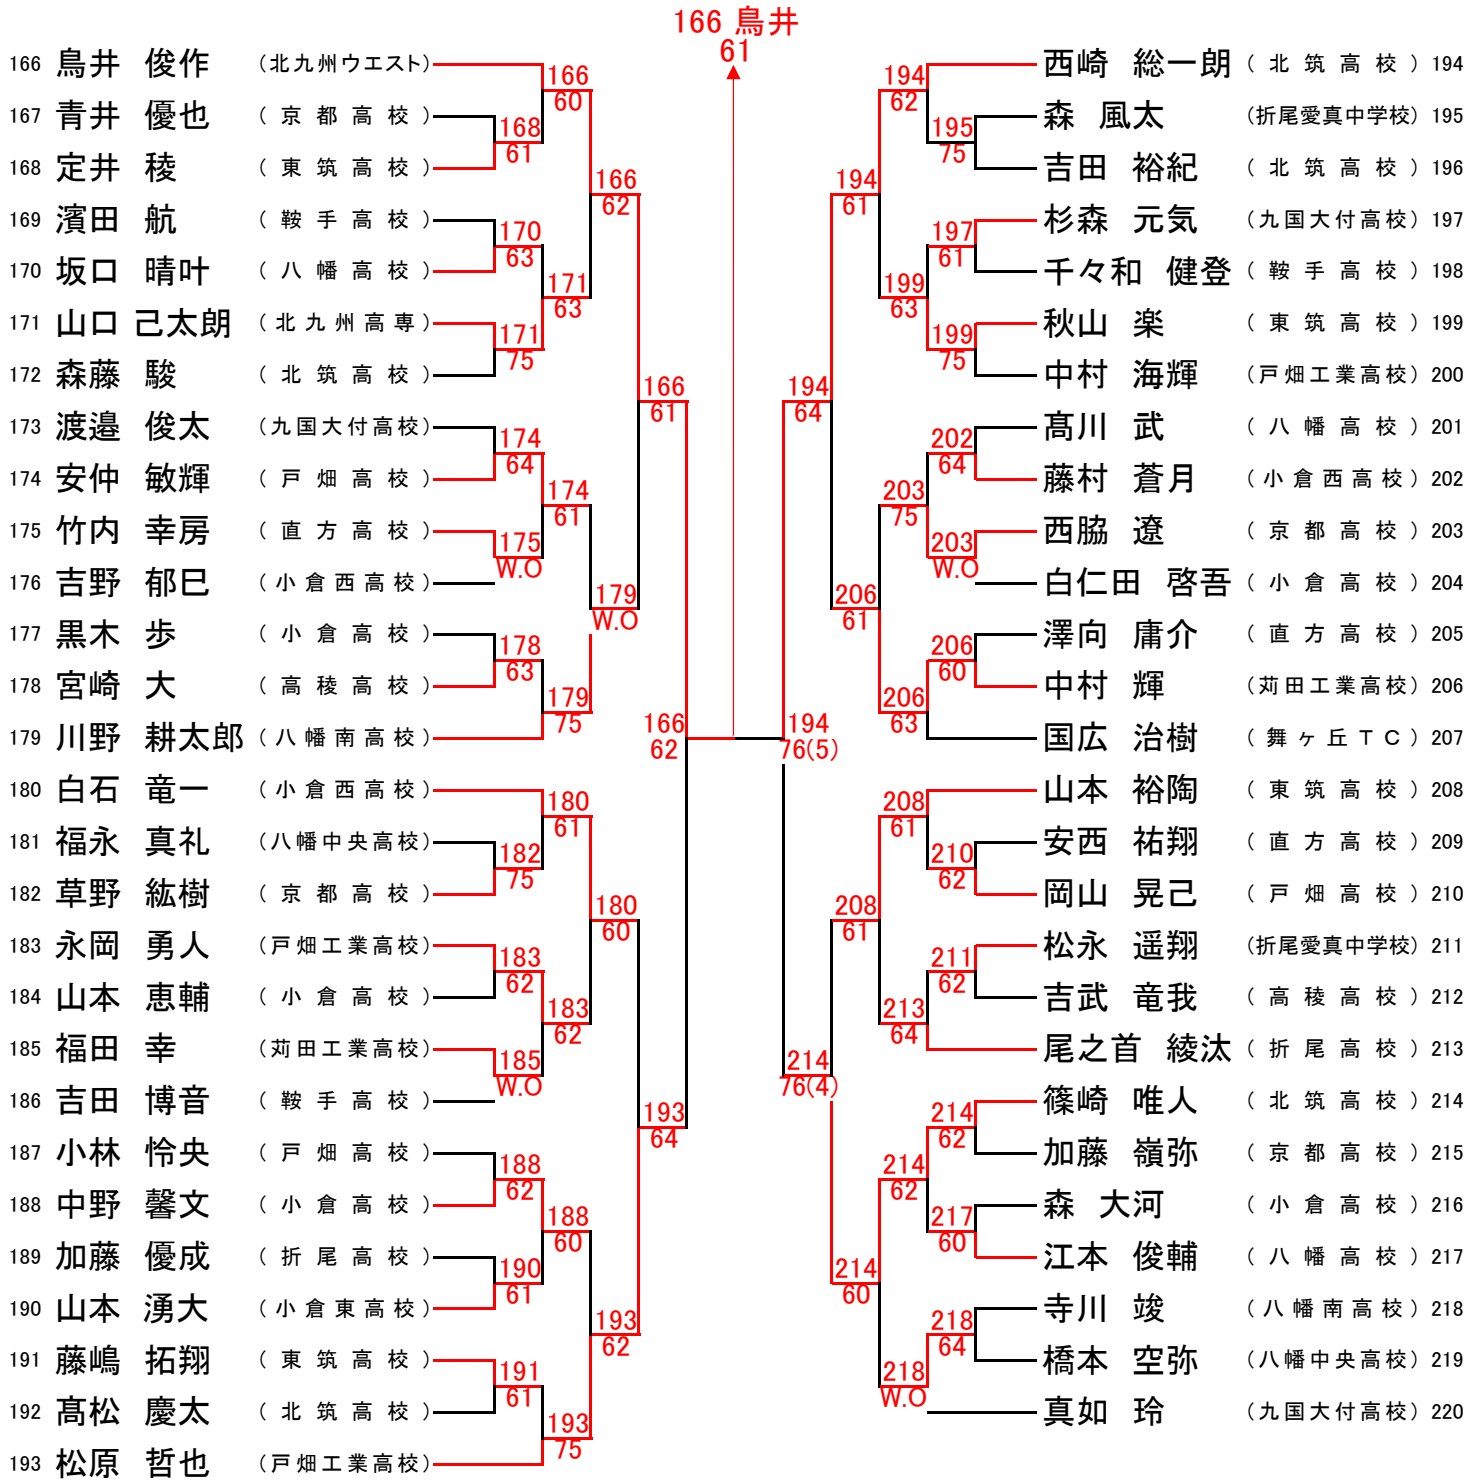

第39回北九州ジュニア年令別テニス選手権大会 日程

種目	日程	第1日目	第2日目	第3日目	予備日
	会場	2/24(日)	3/3(日)	3/10(日)	3/17(日)
種目	会場	三萩野 桃園	三萩野	穴生ドーム	桃園
男子18才以下		1R~2R(三)	3R~5R	QF~F	
男子16才以下		1R~2R(三)		SF、F	
男子14才以下			1R~3R(三)	SF、F	
男子12才以下		1R~2R(三)		SF、F	
女子18才以下		1R、2R(桃)	3R~QF	SF~F	
女子16才以下				1R~F	
女子14才以下			1R~F		
女子12才以下				1R~F	

(その1) 1 長谷川 晴佳

大蔵 好花 156 (その2)

北九州ジュニア年令別テニス大会

男子18才以下(1/4)

男子18才以下(2/4)

男子18才以下(3/4)

男子18才以下(4/4)

北九州ジュニア年令別テニス大会

女子18才以下 (1/2)

女子18才以下(2/2)

北九州ジュニア年令別テニス大会

男子16才以下

男子12才以下

女子16才以下

女子12才以下

北九州ジュニア年令別テニス大会