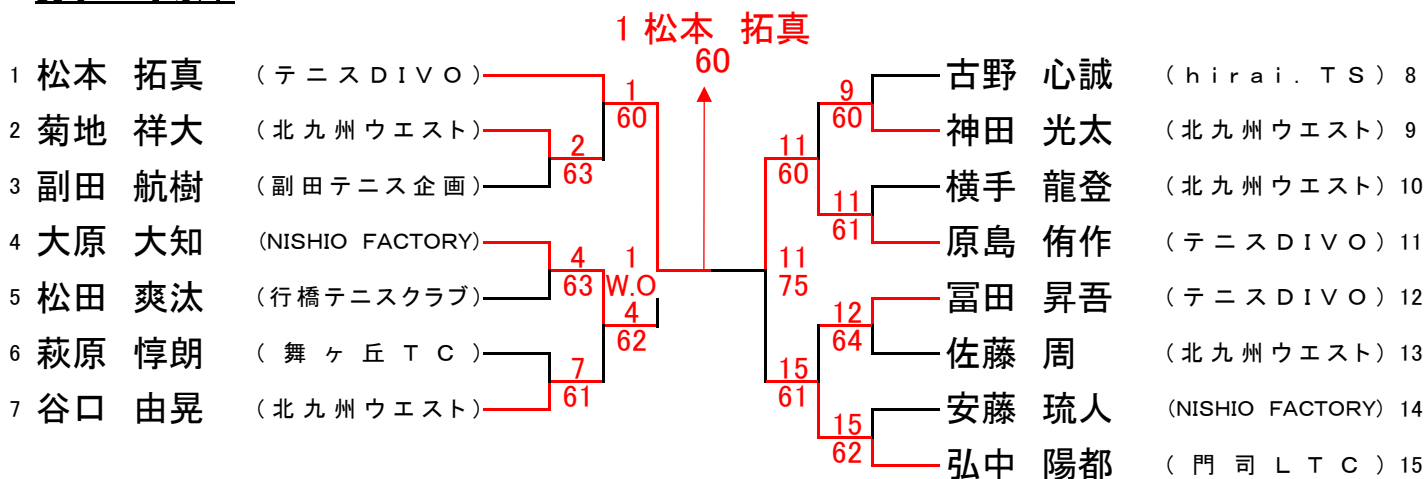

女子18才以下 (1/2)

女子18才以下(2/2)

北九州ジュニア年令別テニス大会

男子16才以下

男子12才以下

女子16才以下

女子12才以下

北九州ジュニア年令別テニス大会