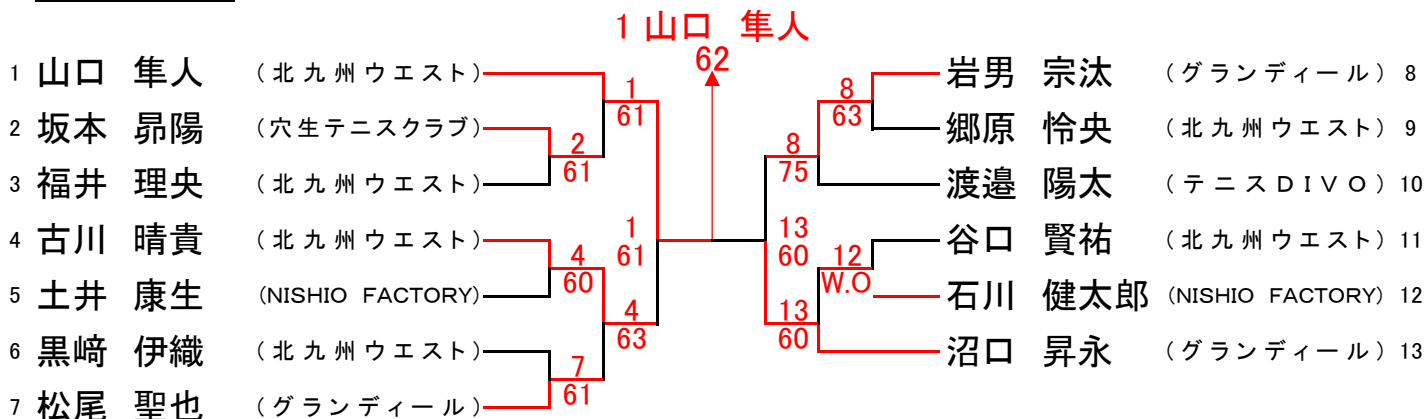

女子18才以下 (1/2)

女子18才以下(2/2)

北九州ジュニア年令別テニス大会

男子16才以下

男子12才以下

女子16才以下

女子12才以下

北九州ジュニア年令別テニス大会