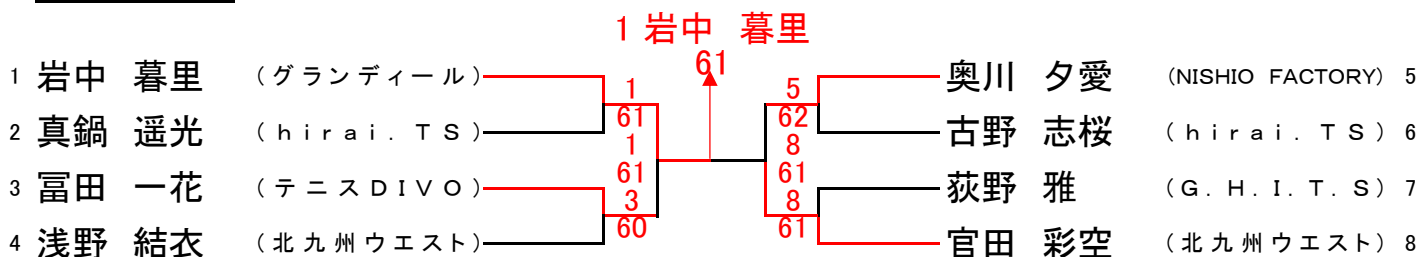

女子18才以下 (1/2)

女子18才以下(2/2)

北九州ジュニア年令別テニス大会

男子16才以下

男子12才以下

女子16才以下

女子12才以下

北九州ジュニア年令別テニス大会