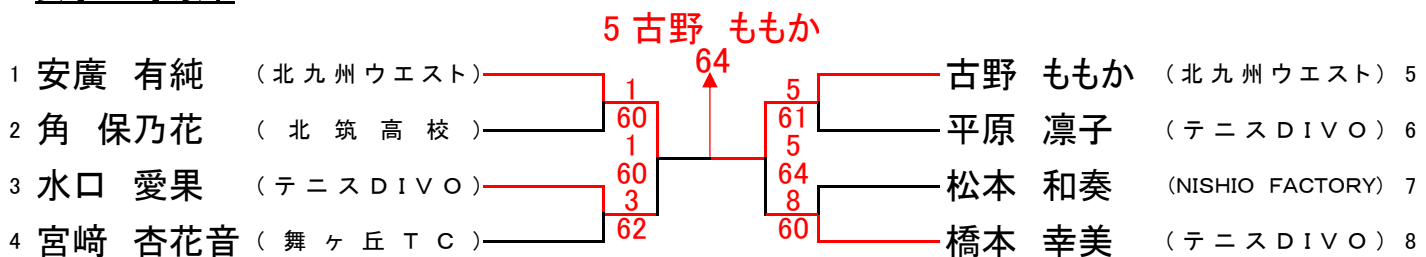

女子18才以下 (1/2)

女子18才以下(2/2)

北九州ジュニア年令別テニス大会

男子16才以下

男子12才以下

女子16才以下

女子12才以下

北九州ジュニア年令別テニス大会