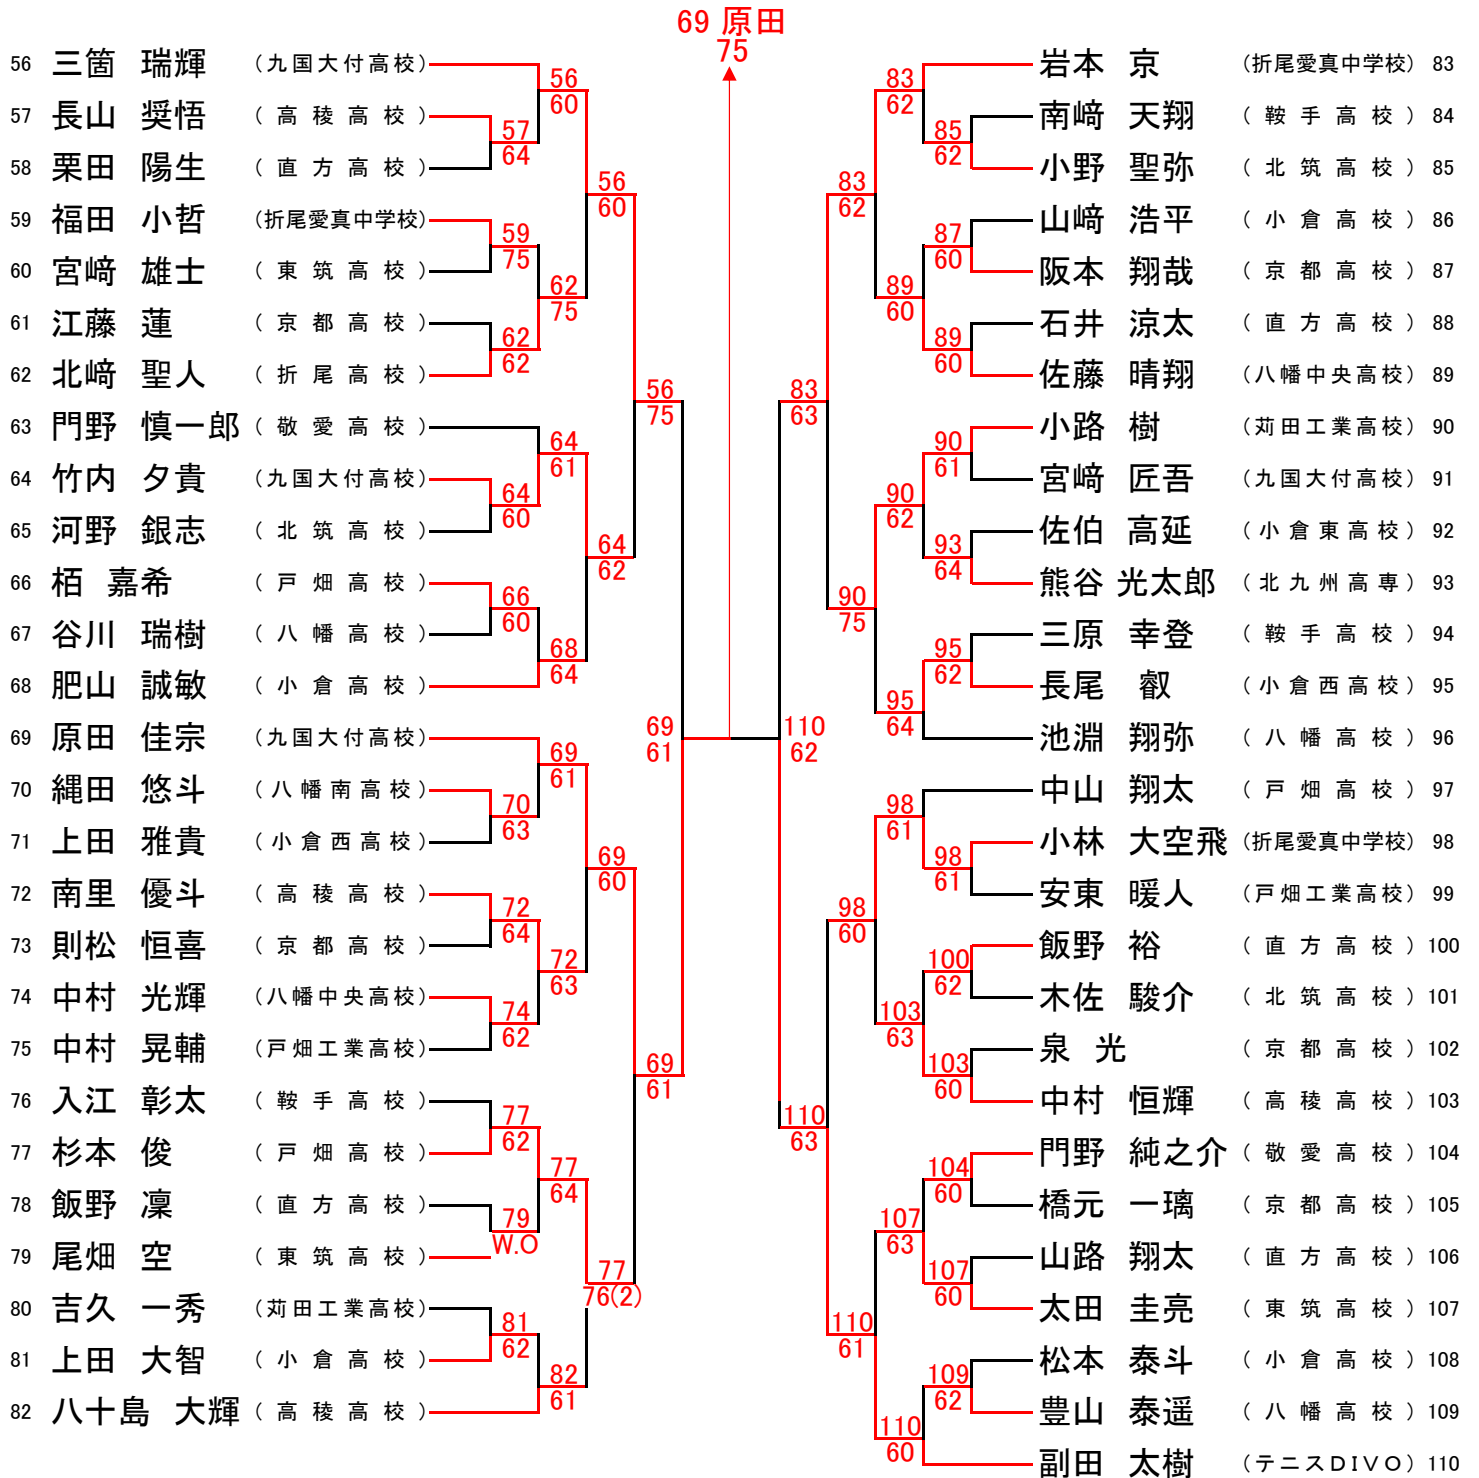

第39回北九州ジュニア年令別テニス選手権大会 日程

種目	日程	第1日目	第2日目	第3日目	予備日
	会場	2/24(日)	3/3(日)	3/10(日)	3/17(日)
種目	会場	三萩野 桃園	三萩野	穴生ドーム	桃園
男子18才以下		1R~2R(三)	3R~5R	QF~F	
男子16才以下		1R~2R(三)		SF、F	
男子14才以下			1R~3R(三)	SF、F	
男子12才以下		1R~2R(三)		SF、F	
女子18才以下		1R、2R(桃)	3R~QF	SF~F	
女子16才以下				1R~F	
女子14才以下			1R~F		
女子12才以下				1R~F	

(その1) 1 長谷川 晴佳

大蔵 好花 156 (その2)

北九州ジュニア年令別テニス大会

男子18才以下(1/4)

男子18才以下(2/4)

男子18才以下(3/4)

男子18才以下(4/4)

北九州ジュニア年令別テニス大会

女子18才以下 (1/2)

女子18才以下(2/2)

北九州ジュニア年令別テニス大会

男子16才以下

男子12才以下

女子16才以下

女子12才以下

北九州ジュニア年令別テニス大会