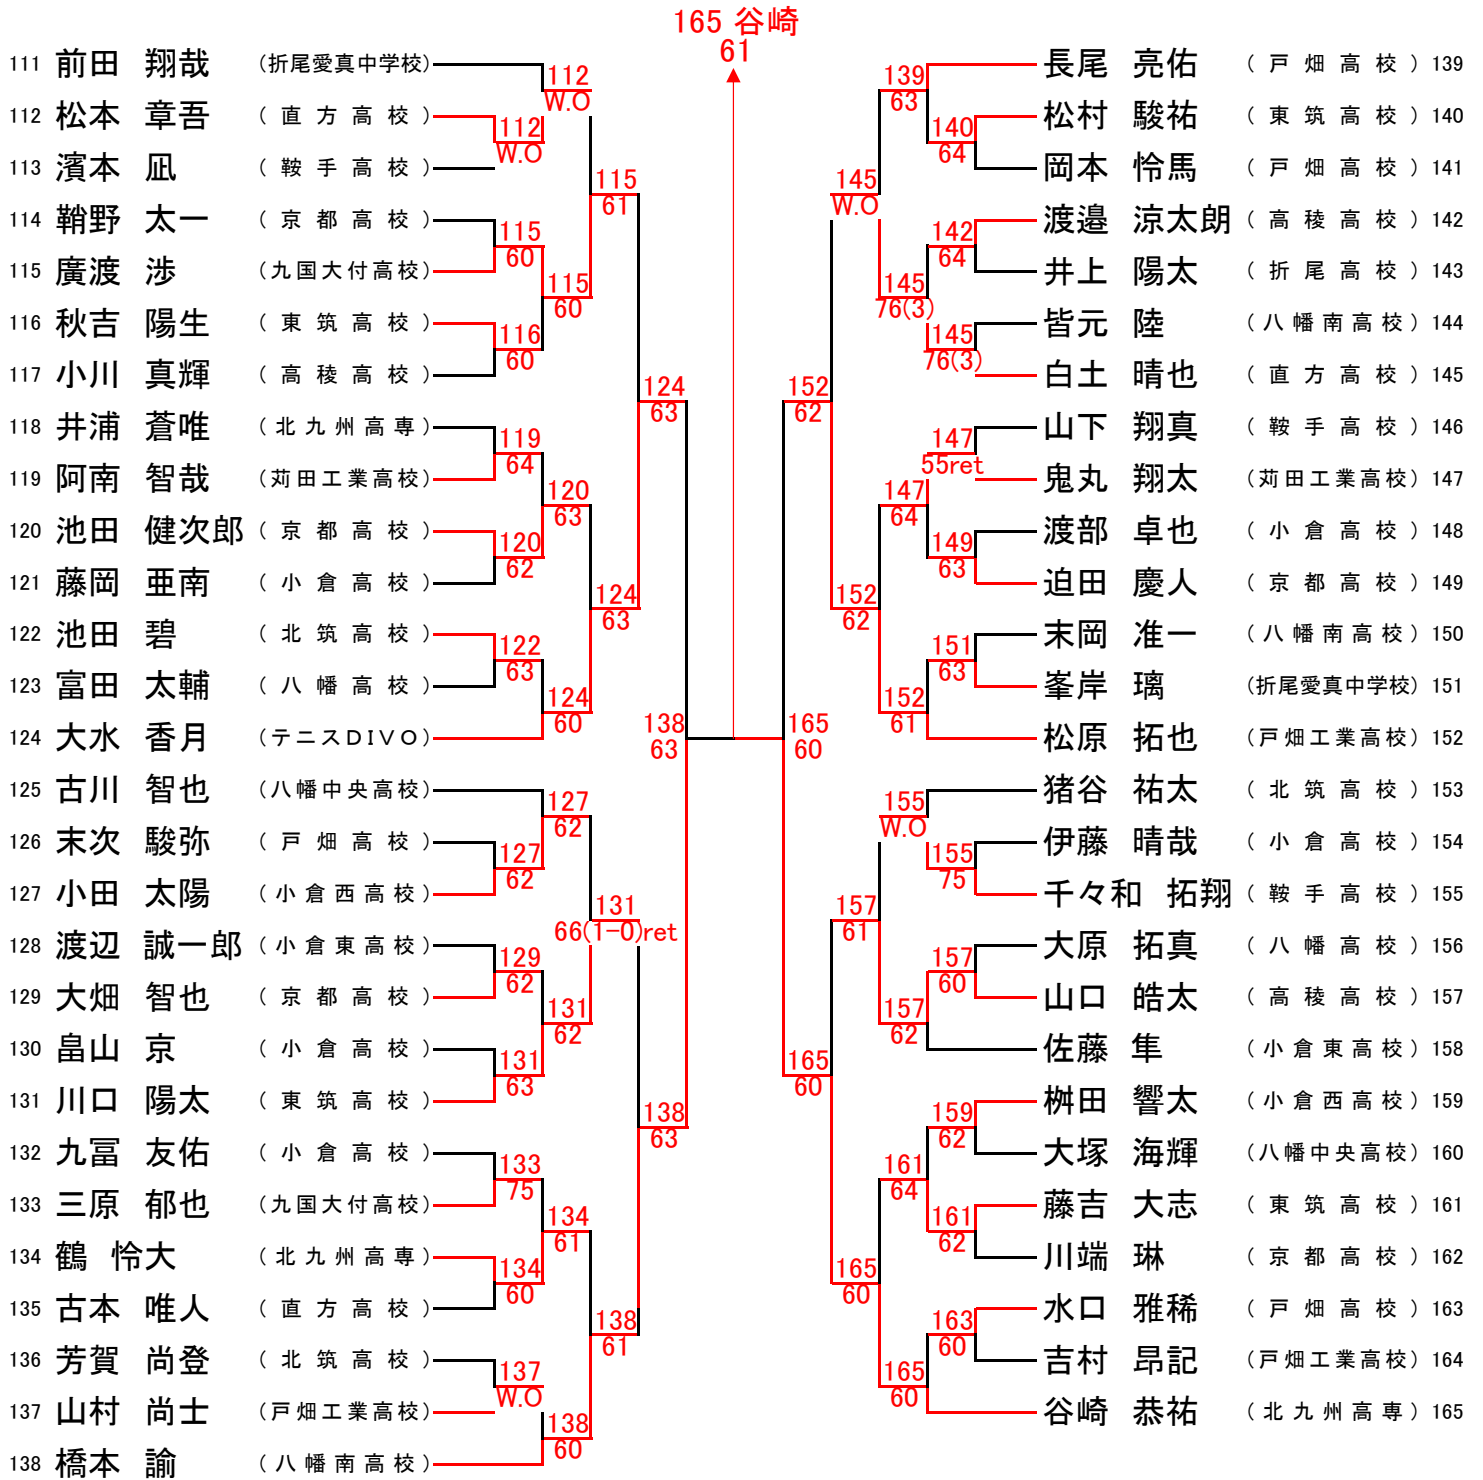

第39回北九州ジュニア年令別テニス選手権大会 日程

種目	日程	第1日目	第2日目	第3日目	予備日
	会場	2/24(日)	3/3(日)	3/10(日)	3/17(日)
種目	会場	三萩野 桃園	三萩野	穴生ドーム	桃園
男子18才以下		1R~2R(三)	3R~5R	QF~F	
男子16才以下		1R~2R(三)		SF、F	
男子14才以下			1R~3R(三)	SF、F	
男子12才以下		1R~2R(三)		SF、F	
女子18才以下		1R、2R(桃)	3R~QF	SF~F	
女子16才以下				1R~F	
女子14才以下			1R~F		
女子12才以下				1R~F	

(その1) 1 長谷川 晴佳

大蔵 好花 156 (その2)

北九州ジュニア年令別テニス大会

男子18才以下(1/4)

男子18才以下(2/4)

男子18才以下(3/4)

男子18才以下(4/4)

北九州ジュニア年令別テニス大会

女子18才以下 (1/2)

女子18才以下(2/2)

北九州ジュニア年令別テニス大会

男子16才以下

男子12才以下

女子16才以下

女子12才以下

北九州ジュニア年令別テニス大会