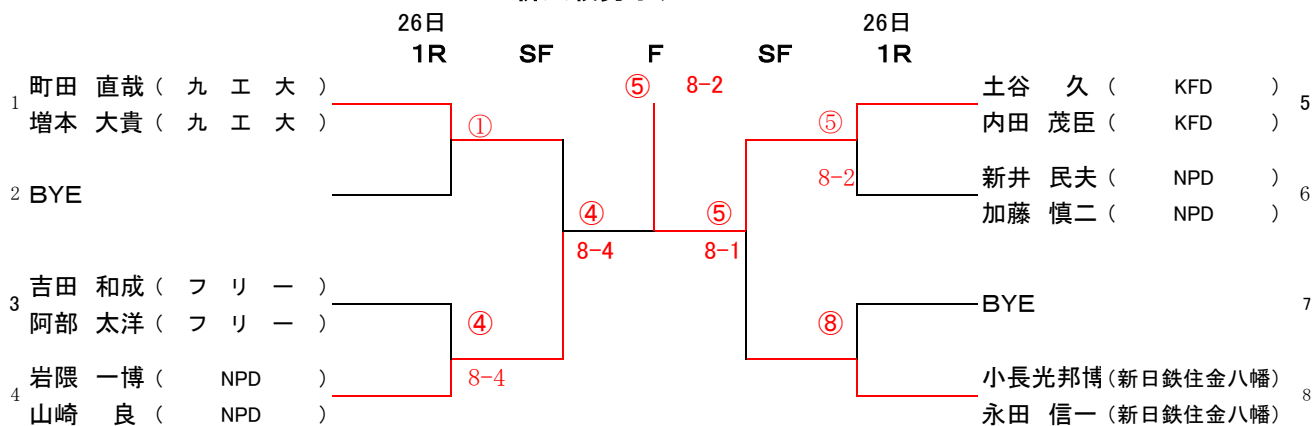

新人戦男子シングルス

新人戦男子ダブルス

8 永田 信一 (新日鉄住金八幡)

選手権男子シングルス

- 1 福田 博 (BKT)
- 2 宮本 武司 (BKT)
- 3 小柳 正幸 (BKT)
- 4 野間 廉 (新日鉄住金八幡)

選手権男子ダブルス

25日 26日 26日 25日
1R 2R 3R SF F SF 3R 2R 1R

- 1 松本 圭右 (BKT)
- 2 福田 博 (BKT)
- 3 中田 成二 (戸畑高校OB会)
- 4 清水 秀信 (戸畑高校OB会)
- 5 小柳 正幸 (BKT)
- 6 小田 浩司 (BKT)
- 7 古賀 芳男 (戸畑テニスクラブ)
- 8 鶴田 唯史 (戸畑テニスクラブ)

新人戦女子シングルス

新人戦女子ダブルス

選手権女子シングルス

選手権女子ダブルス