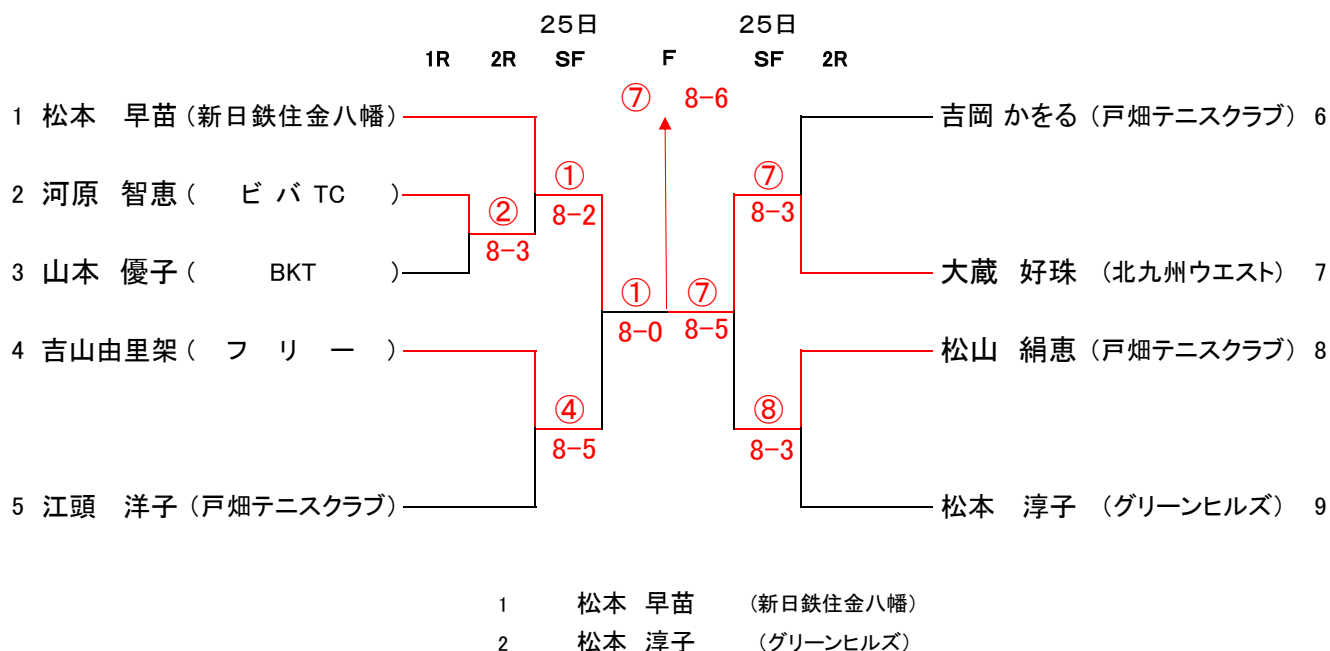

新人戦男子シングルス

新人戦男子ダブルス

8 永田 信一 (新日鉄住金八幡)

選手権男子シングルス

- 1 福田 博 (BKT)
- 2 宮本 武司 (BKT)
- 3 小柳 正幸 (BKT)
- 4 野間 廉 (新日鉄住金八幡)

選手権男子ダブルス

25日 26日 26日 25日
1R 2R 3R SF F SF 3R 2R 1R

- 1 松本 圭右 (BKT)
- 2 福田 博 (BKT)
- 3 中田 成二 (戸畑高校OB会)
- 4 清水 秀信 (戸畑高校OB会)
- 5 小柳 正幸 (BKT)
- 6 小田 浩司 (BKT)
- 7 古賀 芳男 (戸畑テニスクラブ)
- 8 鶴田 唯史 (戸畑テニスクラブ)

新人戦女子シングルス

新人戦女子ダブルス

選手権女子シングルス

選手権女子ダブルス