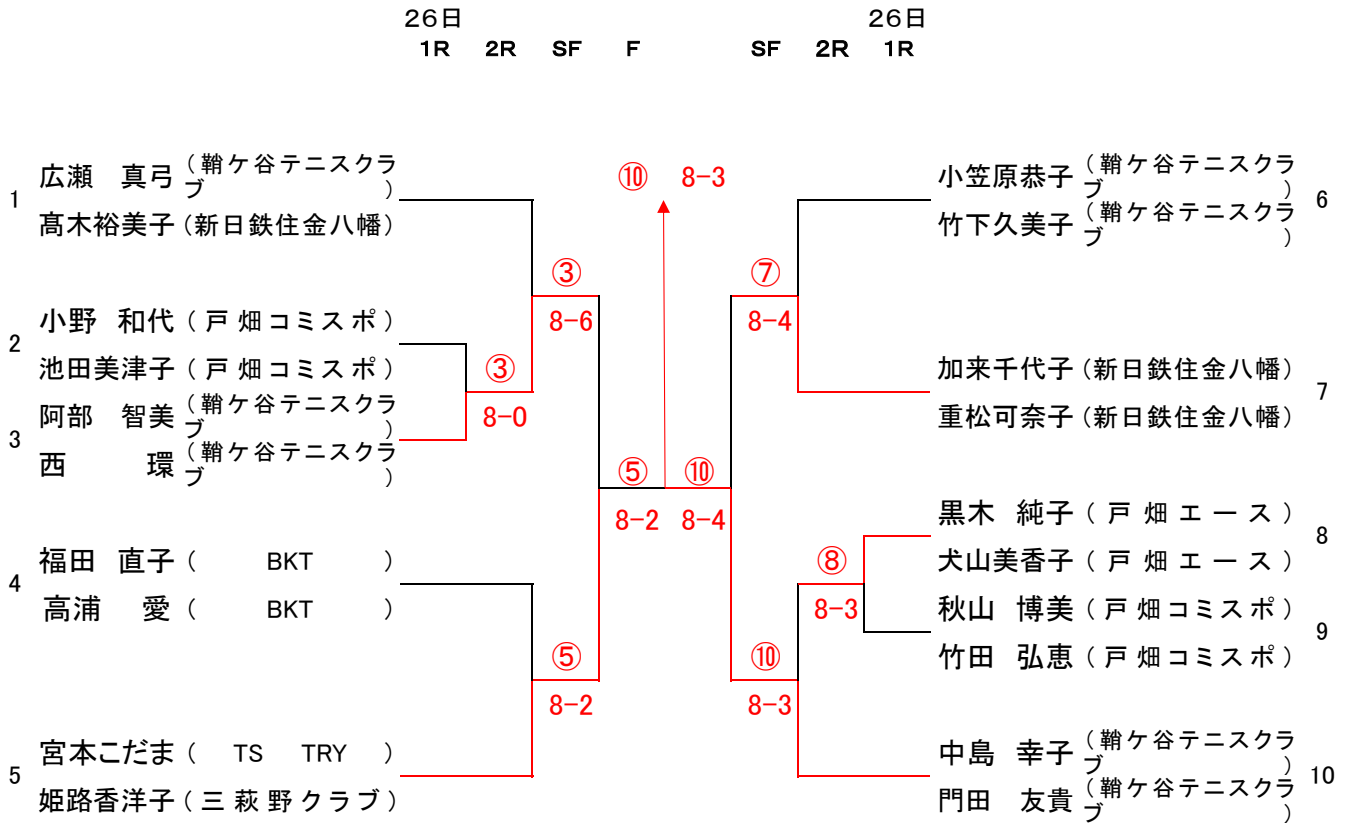

新人戦男子シングルス

新人戦男子ダブルス

8 永田 信一 (新日鉄住金八幡)

選手権男子シングルス

- 1 福田 博 (BKT)
- 2 宮本 武司 (BKT)
- 3 小柳 正幸 (BKT)
- 4 野間 廉 (新日鉄住金八幡)

選手権男子ダブルス

25日 26日 26日 25日
1R 2R 3R SF F SF 3R 2R 1R

- 1 松本 圭右 (BKT)
- 2 福田 博 (BKT)
- 3 中田 成二 (戸畑高校OB会)
- 4 清水 秀信 (戸畑高校OB会)
- 5 小柳 正幸 (BKT)
- 6 小田 浩司 (BKT)
- 7 古賀 芳男 (戸畑テニスクラブ)
- 8 鶴田 唯史 (戸畑テニスクラブ)

新人戦女子シングルス

新人戦女子ダブルス

選手権女子シングルス

選手権女子ダブルス