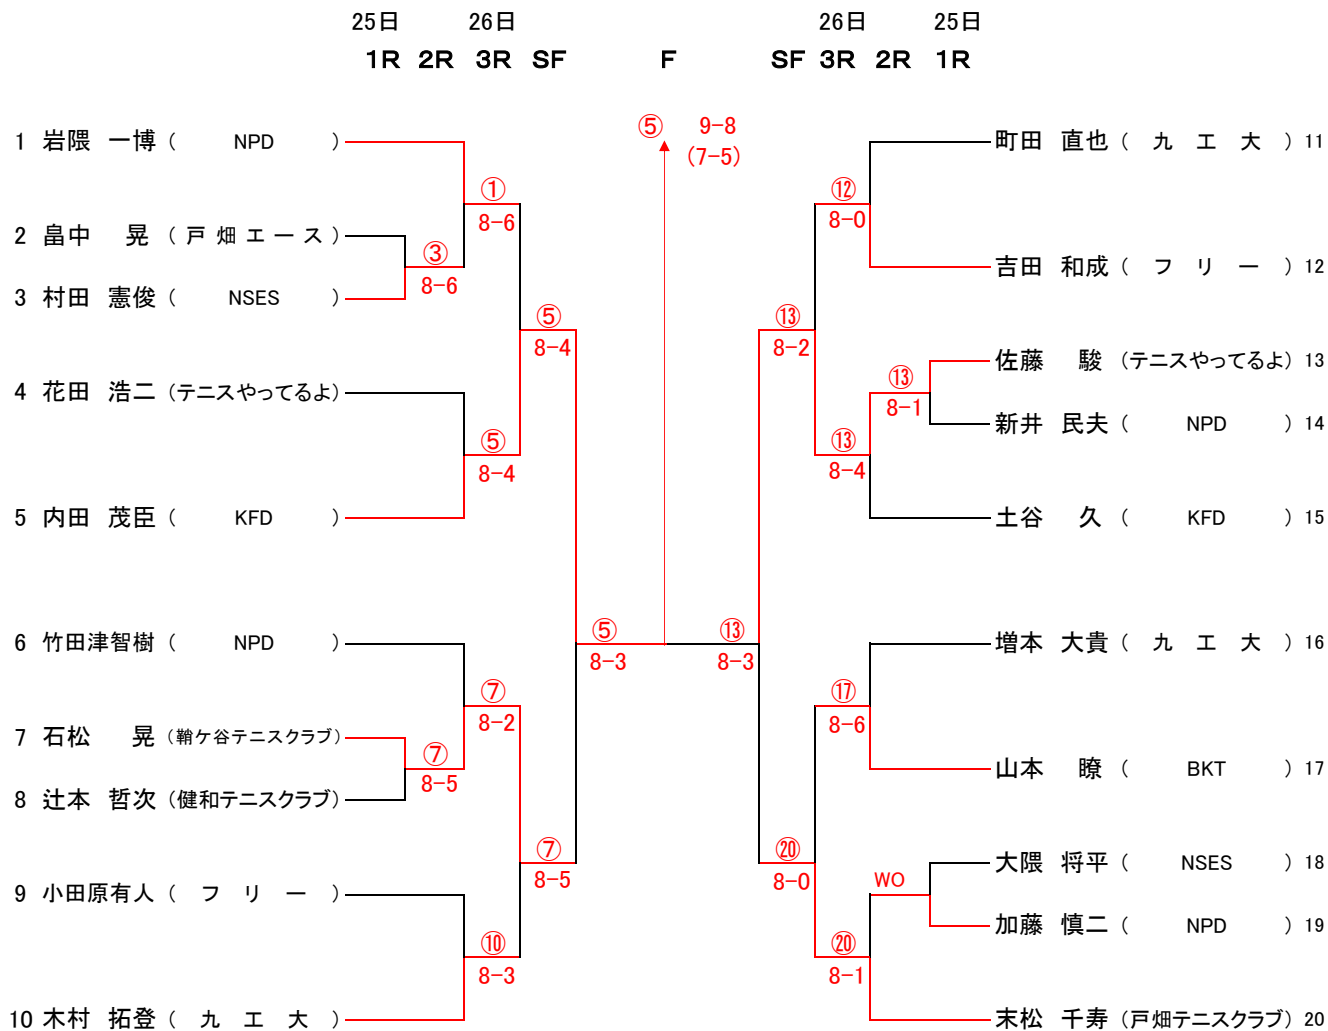

新人戦男子シングルス

新人戦男子ダブルス

8 永田 信一 (新日鉄住金八幡)

選手権男子シングルス

- 1 福田 博 (BKT)
- 2 宮本 武司 (BKT)
- 3 小柳 正幸 (BKT)
- 4 野間 廉 (新日鉄住金八幡)

選手権男子ダブルス

25日 26日 26日 25日
1R 2R 3R SF F SF 3R 2R 1R

- 1 松本 圭右 (BKT)
- 2 福田 博 (BKT)
- 3 中田 成二 (戸畑高校OB会)
- 4 清水 秀信 (戸畑高校OB会)
- 5 小柳 正幸 (BKT)
- 6 小田 浩司 (BKT)
- 7 古賀 芳男 (戸畑テニスクラブ)
- 8 鶴田 唯史 (戸畑テニスクラブ)

新人戦女子シングルス

新人戦女子ダブルス

選手権女子シングルス

選手権女子ダブルス