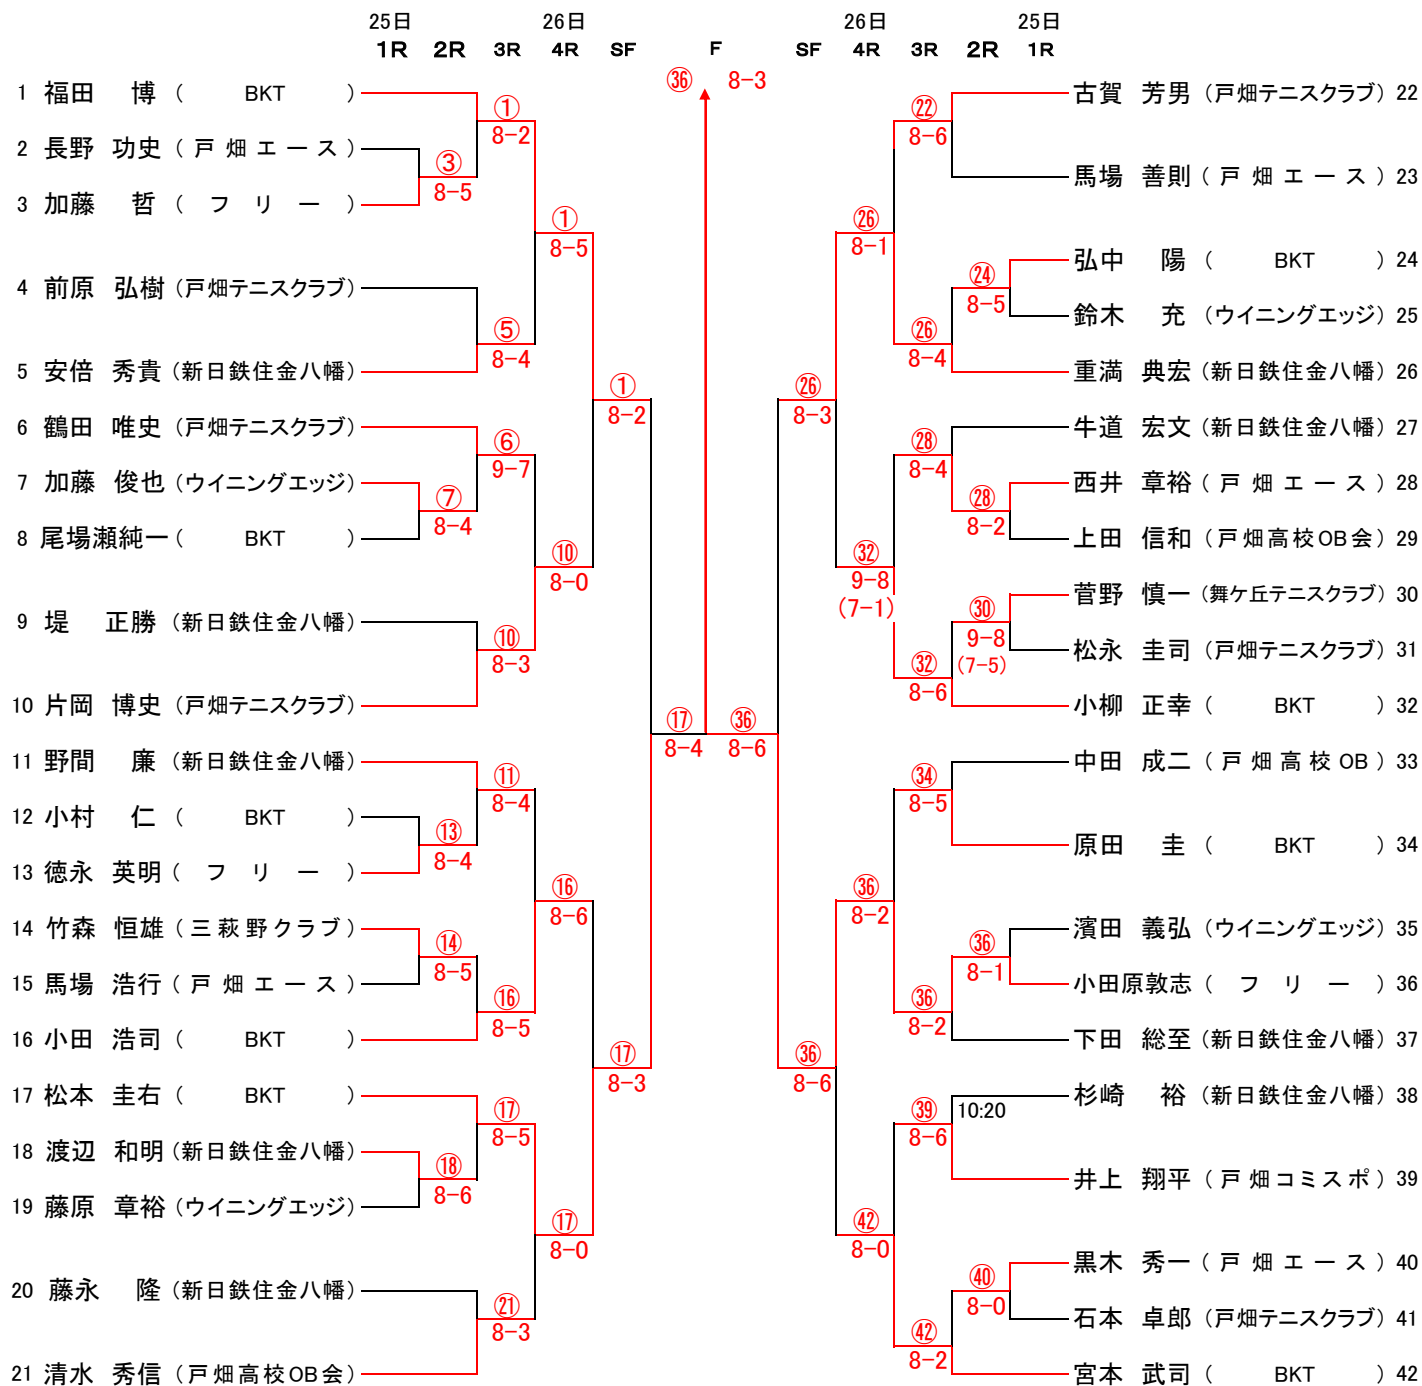

新人戦男子シングルス

新人戦男子ダブルス

8 永田 信一 (新日鉄住金八幡)

選手権男子シングルス

- 1 福田 博 (BKT)
- 2 宮本 武司 (BKT)
- 3 小柳 正幸 (BKT)
- 4 野間 廉 (新日鉄住金八幡)

選手権男子ダブルス

25日 26日 26日 25日
1R 2R 3R SF F SF 3R 2R 1R

- 1 松本 圭右 (BKT)
- 2 福田 博 (BKT)
- 3 中田 成二 (戸畑高校OB会)
- 4 清水 秀信 (戸畑高校OB会)
- 5 小柳 正幸 (BKT)
- 6 小田 浩司 (BKT)
- 7 古賀 芳男 (戸畑テニスクラブ)
- 8 鶴田 唯史 (戸畑テニスクラブ)

新人戦女子シングルス

新人戦女子ダブルス

選手権女子シングルス

選手権女子ダブルス