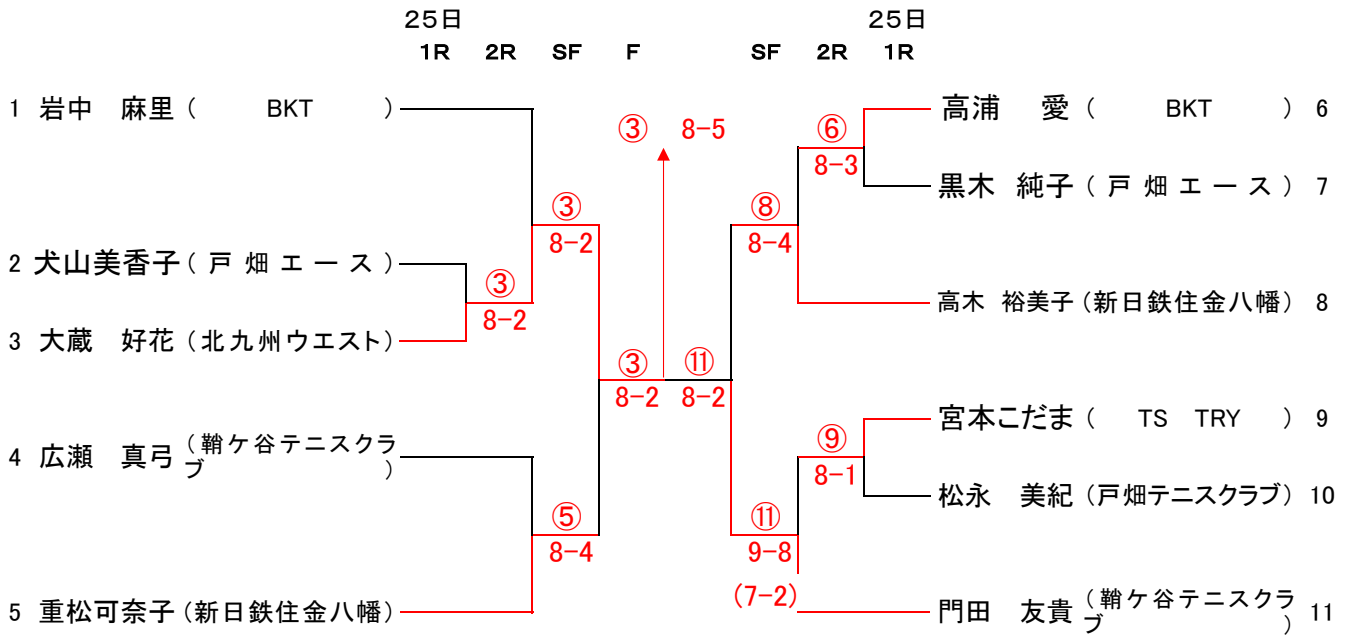

新人戦男子シングルス

新人戦男子ダブルス

8 永田 信一 (新日鉄住金八幡)

選手権男子シングルス

- 1 福田 博 (BKT)
- 2 宮本 武司 (BKT)
- 3 小柳 正幸 (BKT)
- 4 野間 廉 (新日鉄住金八幡)

選手権男子ダブルス

25日 26日 26日 25日
1R 2R 3R SF F SF 3R 2R 1R

- 1 松本 圭右 (BKT)
- 2 福田 博 (BKT)
- 3 中田 成二 (戸畑高校OB会)
- 4 清水 秀信 (戸畑高校OB会)
- 5 小柳 正幸 (BKT)
- 6 小田 浩司 (BKT)
- 7 古賀 芳男 (戸畑テニスクラブ)
- 8 鶴田 唯史 (戸畑テニスクラブ)

新人戦女子シングルス

新人戦女子ダブルス

選手権女子シングルス

選手権女子ダブルス