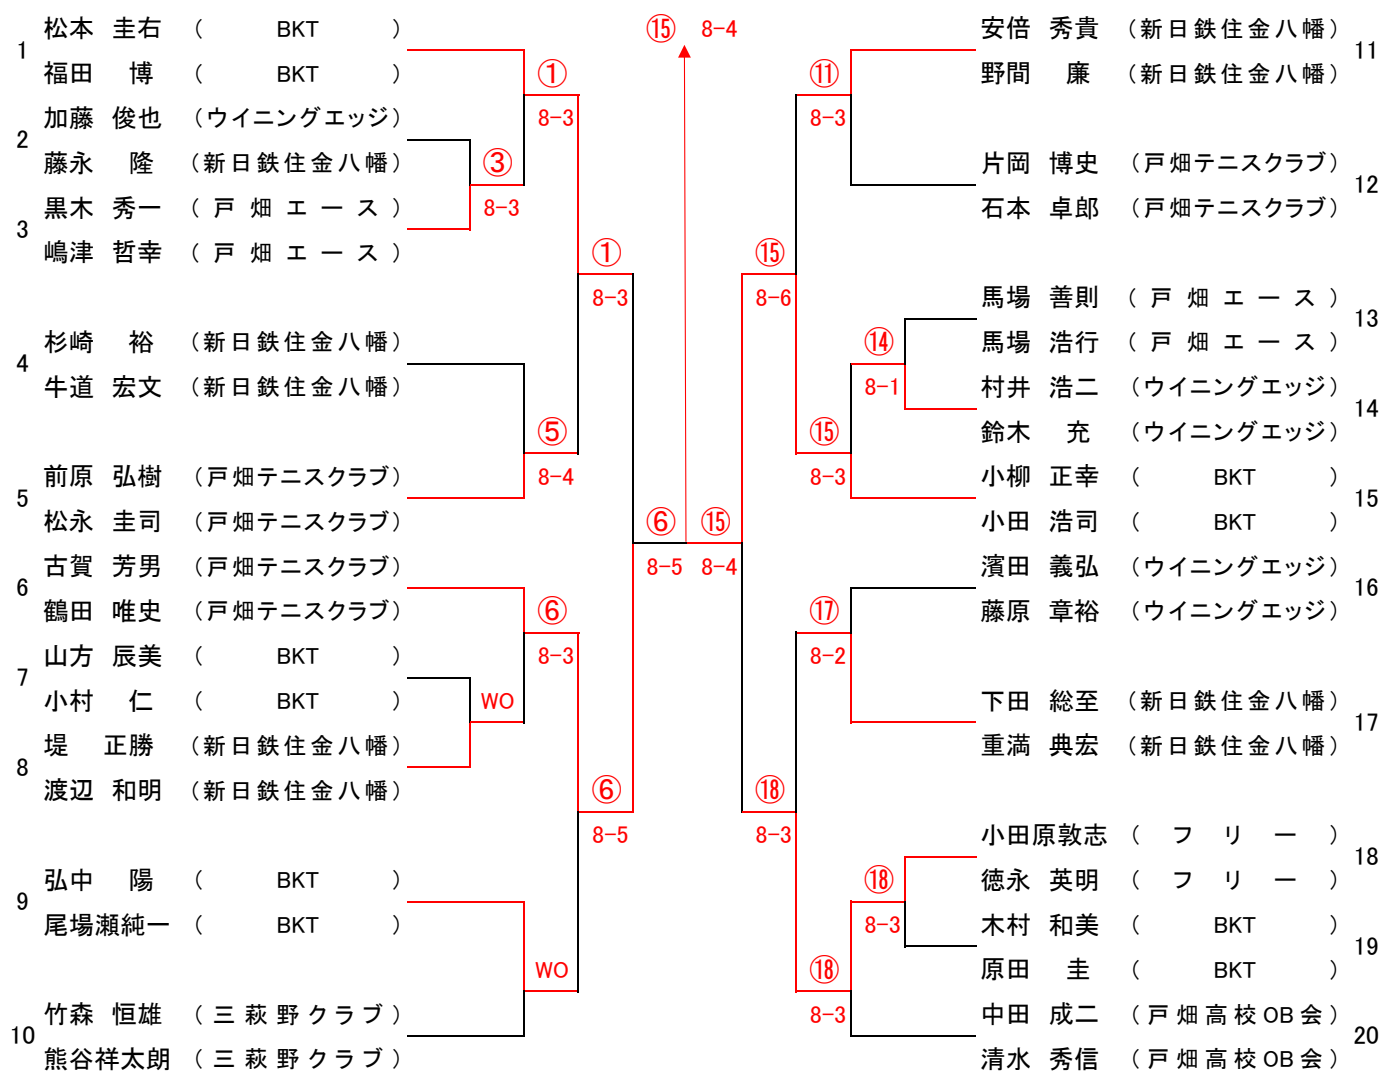

新人戦男子シングルス

新人戦男子ダブルス

8 永田 信一 (新日鉄住金八幡)

選手権男子シングルス

- 1 福田 博 (BKT)
- 2 宮本 武司 (BKT)
- 3 小柳 正幸 (BKT)
- 4 野間 廉 (新日鉄住金八幡)

選手権男子ダブルス

25日 26日 26日 25日
1R 2R 3R SF F SF 3R 2R 1R

- 1 松本 圭右 (BKT)
- 2 福田 博 (BKT)
- 3 中田 成二 (戸畑高校OB会)
- 4 清水 秀信 (戸畑高校OB会)
- 5 小柳 正幸 (BKT)
- 6 小田 浩司 (BKT)
- 7 古賀 芳男 (戸畑テニスクラブ)
- 8 鶴田 唯史 (戸畑テニスクラブ)

新人戦女子シングルス

新人戦女子ダブルス

選手権女子シングルス

選手権女子ダブルス