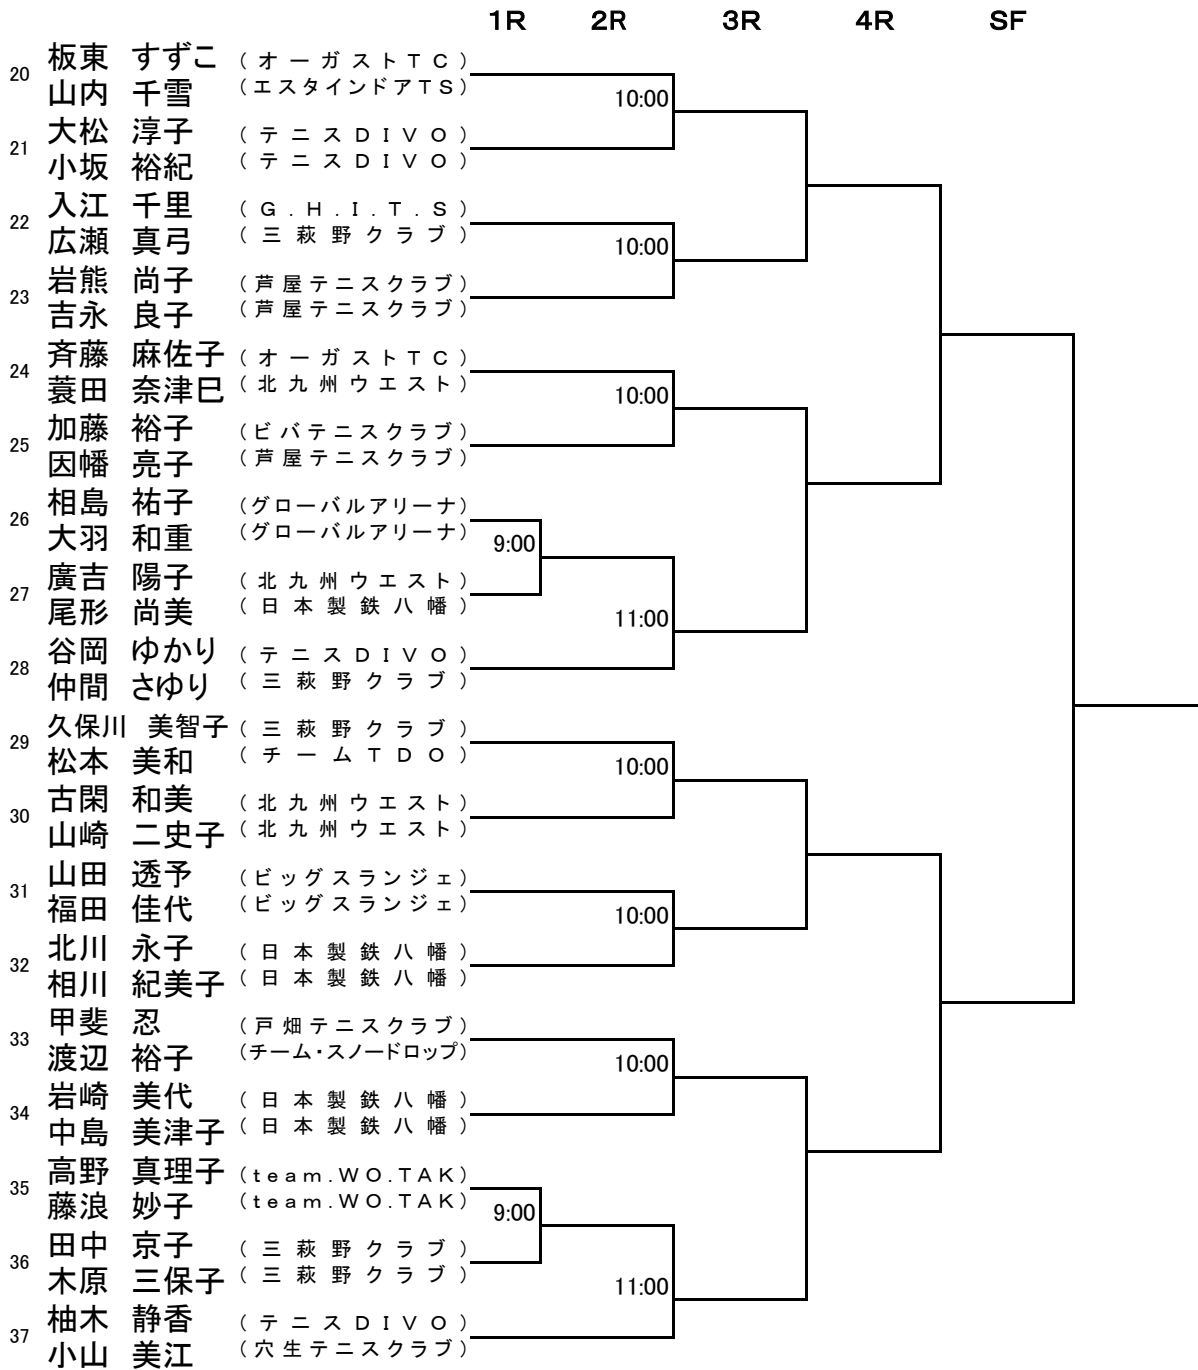

7部 女子45才以上(2)