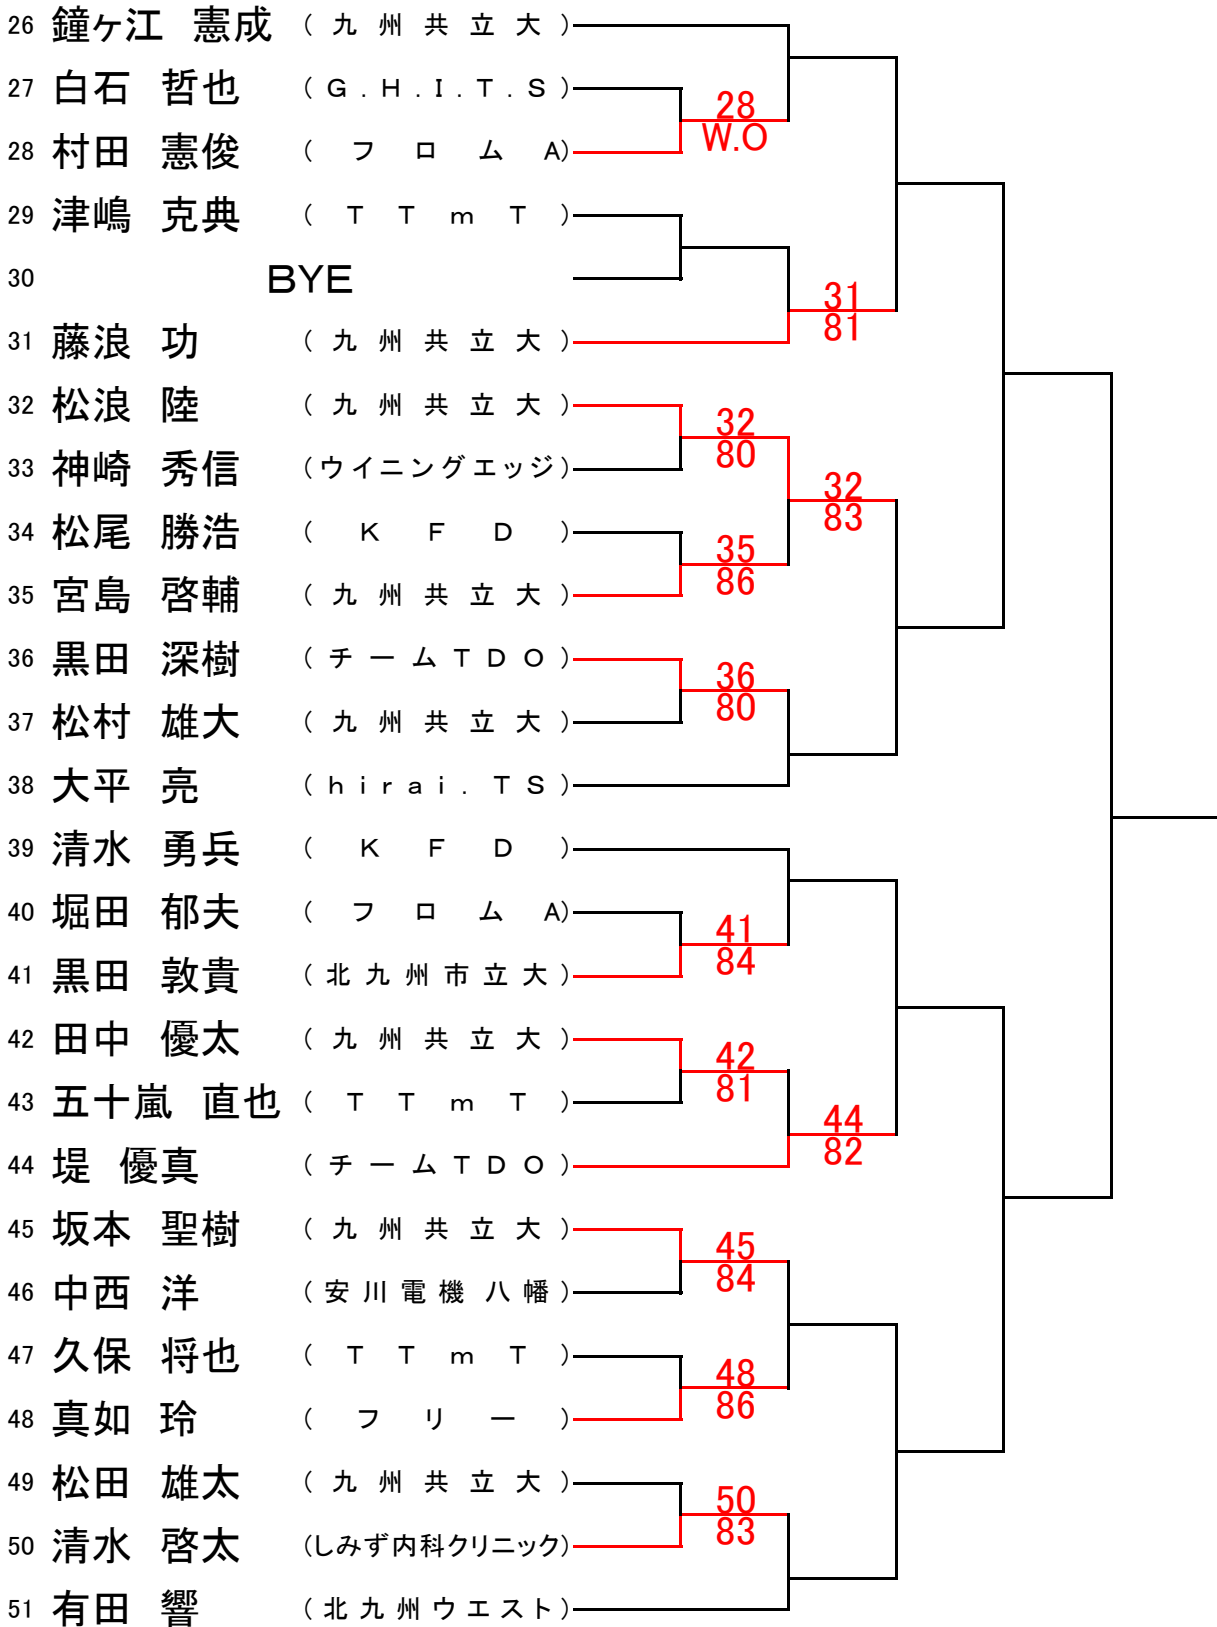

第45回八幡東西地区テニス選手権大会 日程

種 目	日 程	第1日目	第2日目	予備日
	会 場	7/13(土)	7/14(日)	7/15(祭)
		桃園	桃園	桃園
男子シングルス		1R-3R	QF-F	
男子ダブルス		1R-QF	SF-F	
女子シングルス		1R-QF	SF-F	
女子ダブルス		1R-2R	QF-F	

【注意事項】

- 1 参加者は自分の試合の開始時間の10分前までに必ず大会本部に出席を届けてください。
棄権することになった場合は、速やかに事務局へ連絡してください。： 080-4282-3467
- 2 全試合セルフジャッジで行います。
- 3 試合はオーダーオブプレー(コート割試合順序)で行います。前の試合終了し次第、すみやかにコートにお入りください。
- 4 試合方法は次の通りです。
 - ・真夏時の大会であり選手の負担を考慮して、全試合8ゲーム先取(ノーアドバンテージ方式)とします。
(要項に記載しました試合方法とは異なりますのでご注意ください)
 - ・全試合セットブレイク方式(3ゲームを終わるまではエンドチェンジの休憩はできない)を採用します。
 - ・雨天及びその他の事情で試合形式を変更する場合があります。
- 5 試合前の練習はサーブ4本のみとします。
- 6 試合終了後、勝者は必ずスコアとボールを本部に届けて下さい。
- 7 服装はテニスウエア(シャツ、ショーツ、スカートで男子は袖あり。Tシャツは禁止)を着用し、必ずテニスシューズを着用してください。
- 8 駐車場や公園通路での練習は禁止します(通行者に危険を及ぼすため)。
- 9 雨天の場合はコートに来て確認してください、電話による問い合わせはお断りします。
雨天の場合の試合有無は9時に最終決定します(小雨決行です)。
- 10 ケイレンによる試合中断は認めません。また、負傷、事故については応急処置のみとします。
- 11 各人の持ち物は自分で管理してください。大会本部は責任をもてません
- 12 各人のゴミは各人で持ち帰ってください(同行の方も十分ご注意ください)。
- 13 定められた駐車エリア以外には駐車しないでください。

第45回八幡東西区テニス選手権大会

決勝

その1

その2

男子シングルス(その1)

男子シングルス(その2)

第45回八幡東西区テニス選手権大会

女子シングルス

第45回八幡東西区テニス選手権大会

決勝

その1

その2

男子ダブルス(1)

男子ダブルス(2)

第45回八幡東西区テニス選手権大会

優勝者一覧表(1/2)