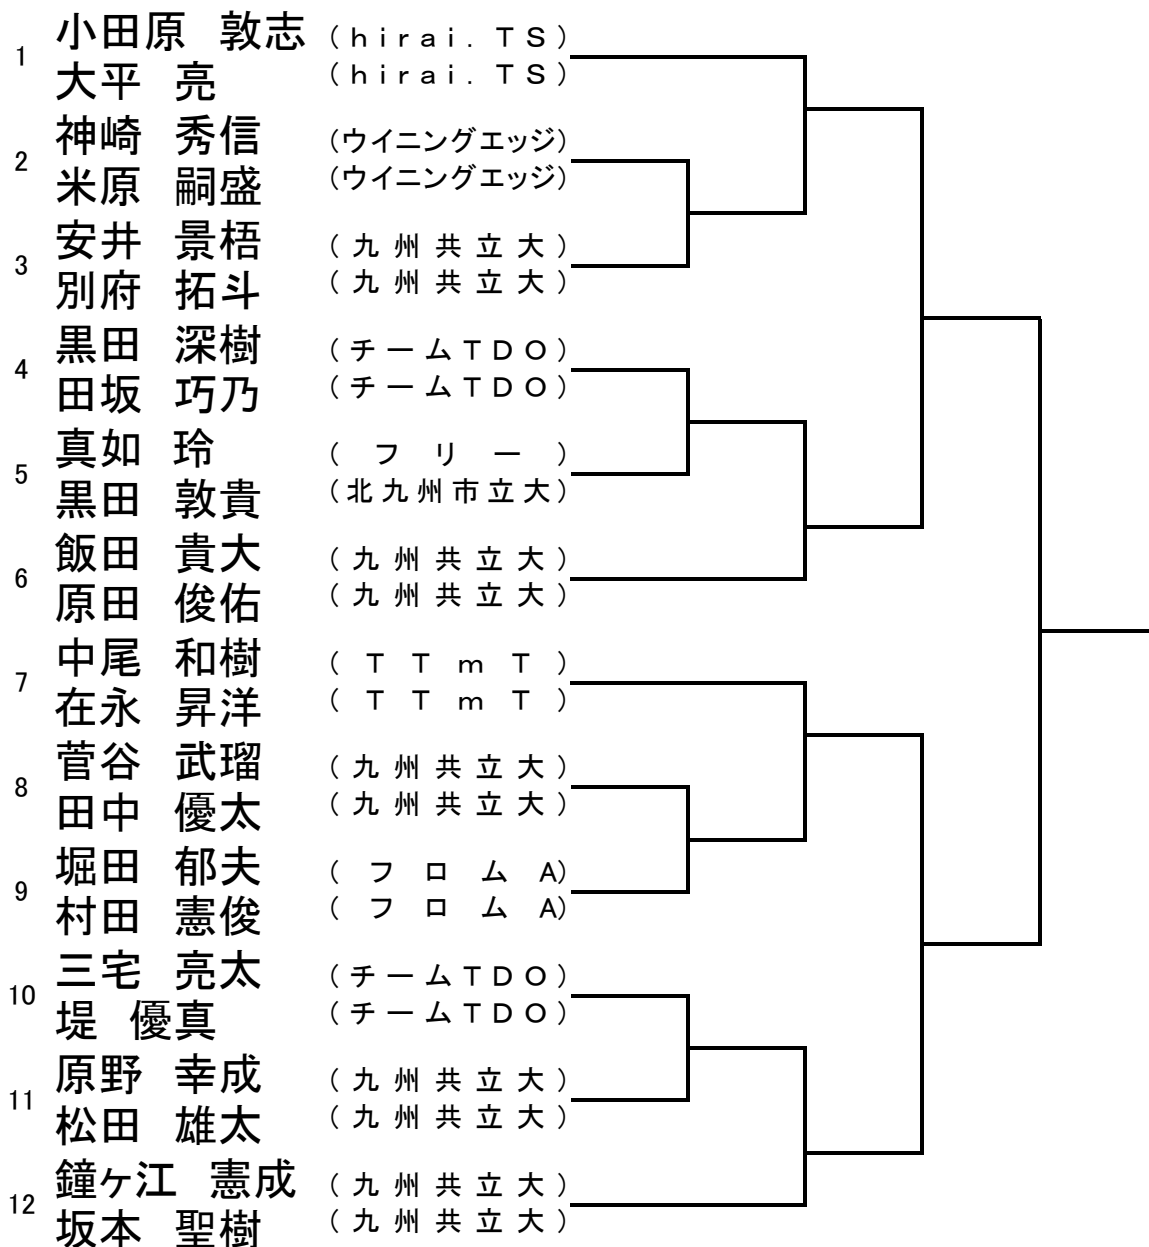

第45回八幡東西区テニス選手権大会

決勝

その1

その2

男子シングルス(その1)

男子シングルス(その2)

第45回八幡東西区テニス選手権大会

女子シングルス

第45回八幡東西区テニス選手権大会

決勝

その1

その2

男子ダブルス(1)

男子ダブルス(2)

第45回八幡東西区テニス選手権大会

優勝者一覧表(1/2)