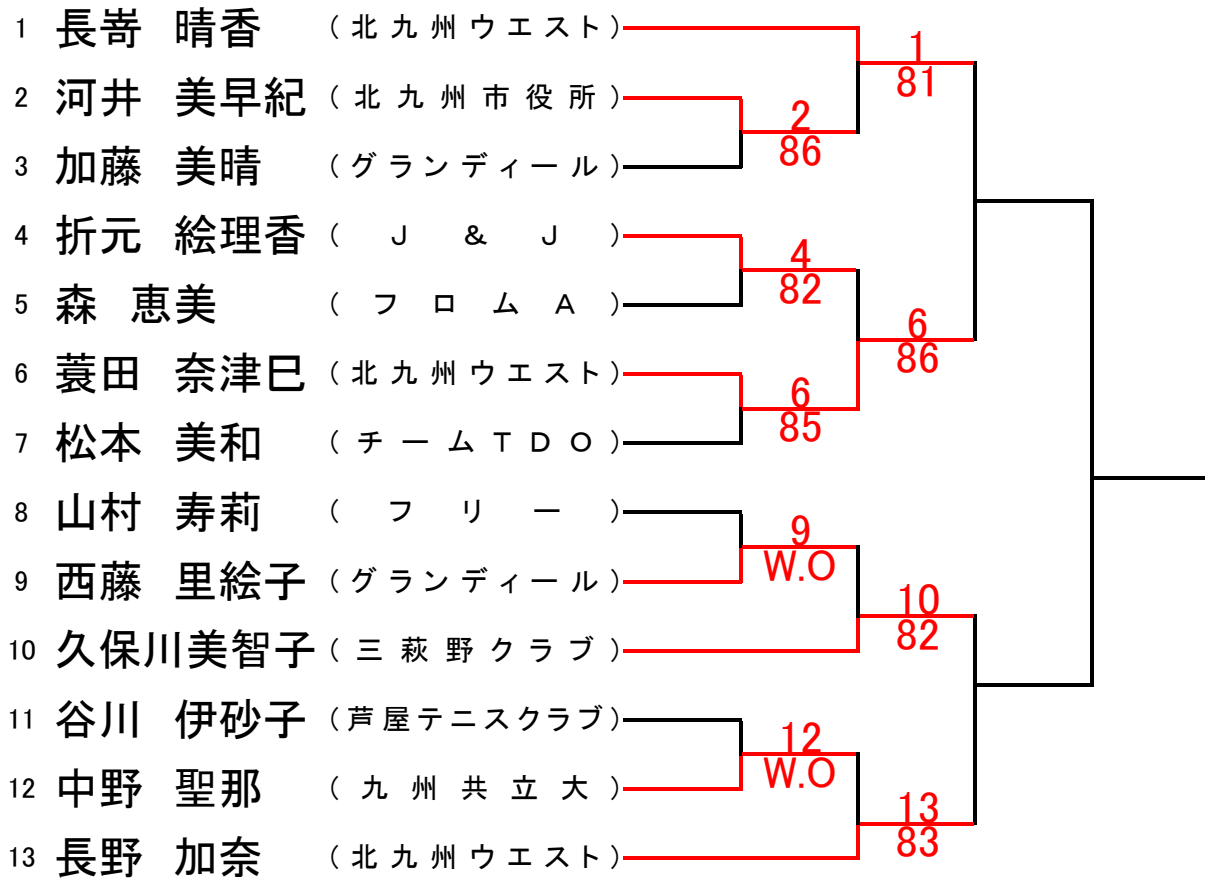

第45回八幡東西区テニス選手権大会

決勝

その1

その2

男子シングルス(その1)

男子シングルス(その2)

第45回八幡東西区テニス選手権大会

女子シングルス