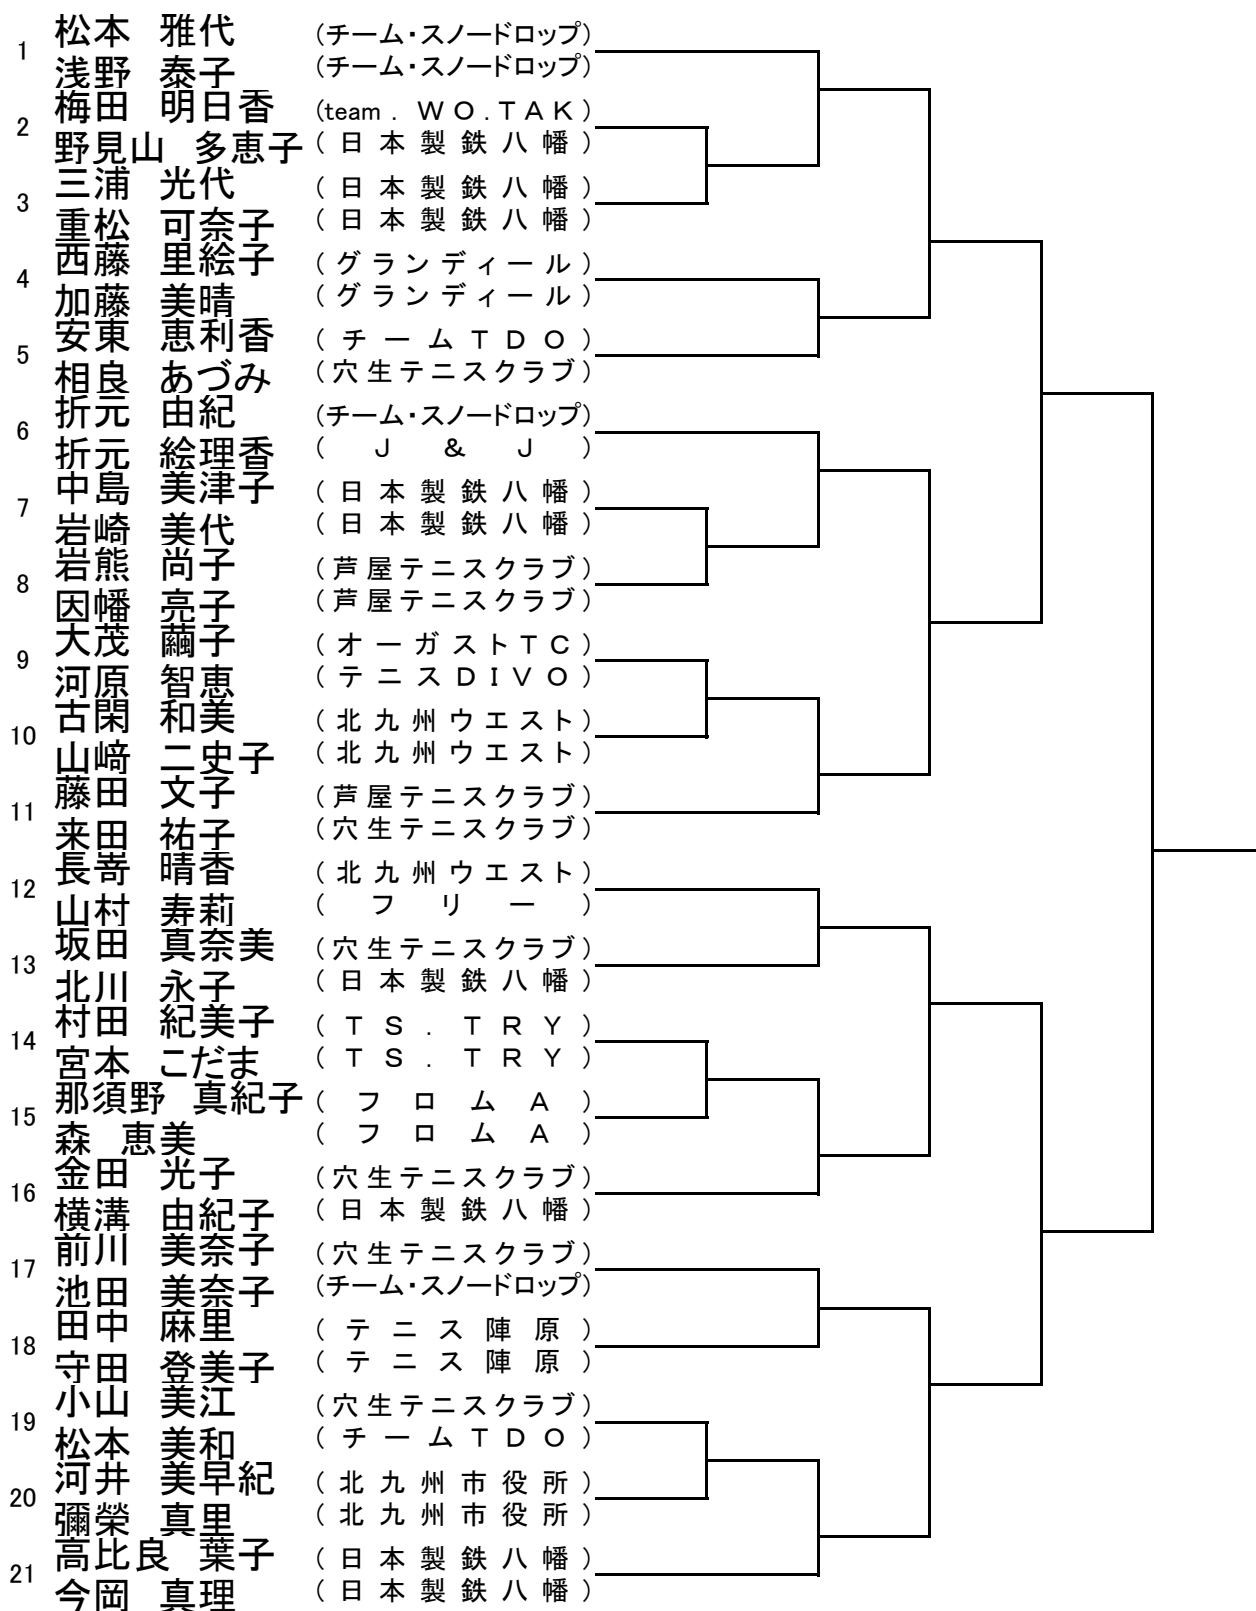

第45回八幡東西区テニス選手権大会

決勝

その1

その2

男子シングルス(その1)

男子シングルス(その2)

第45回八幡東西区テニス選手権大会

女子シングルス

第45回八幡東西区テニス選手権大会

決勝

その1

その2

男子ダブルス(1)

男子ダブルス(2)

第45回八幡東西区テニス選手権大会

優勝者一覧表(1/2)