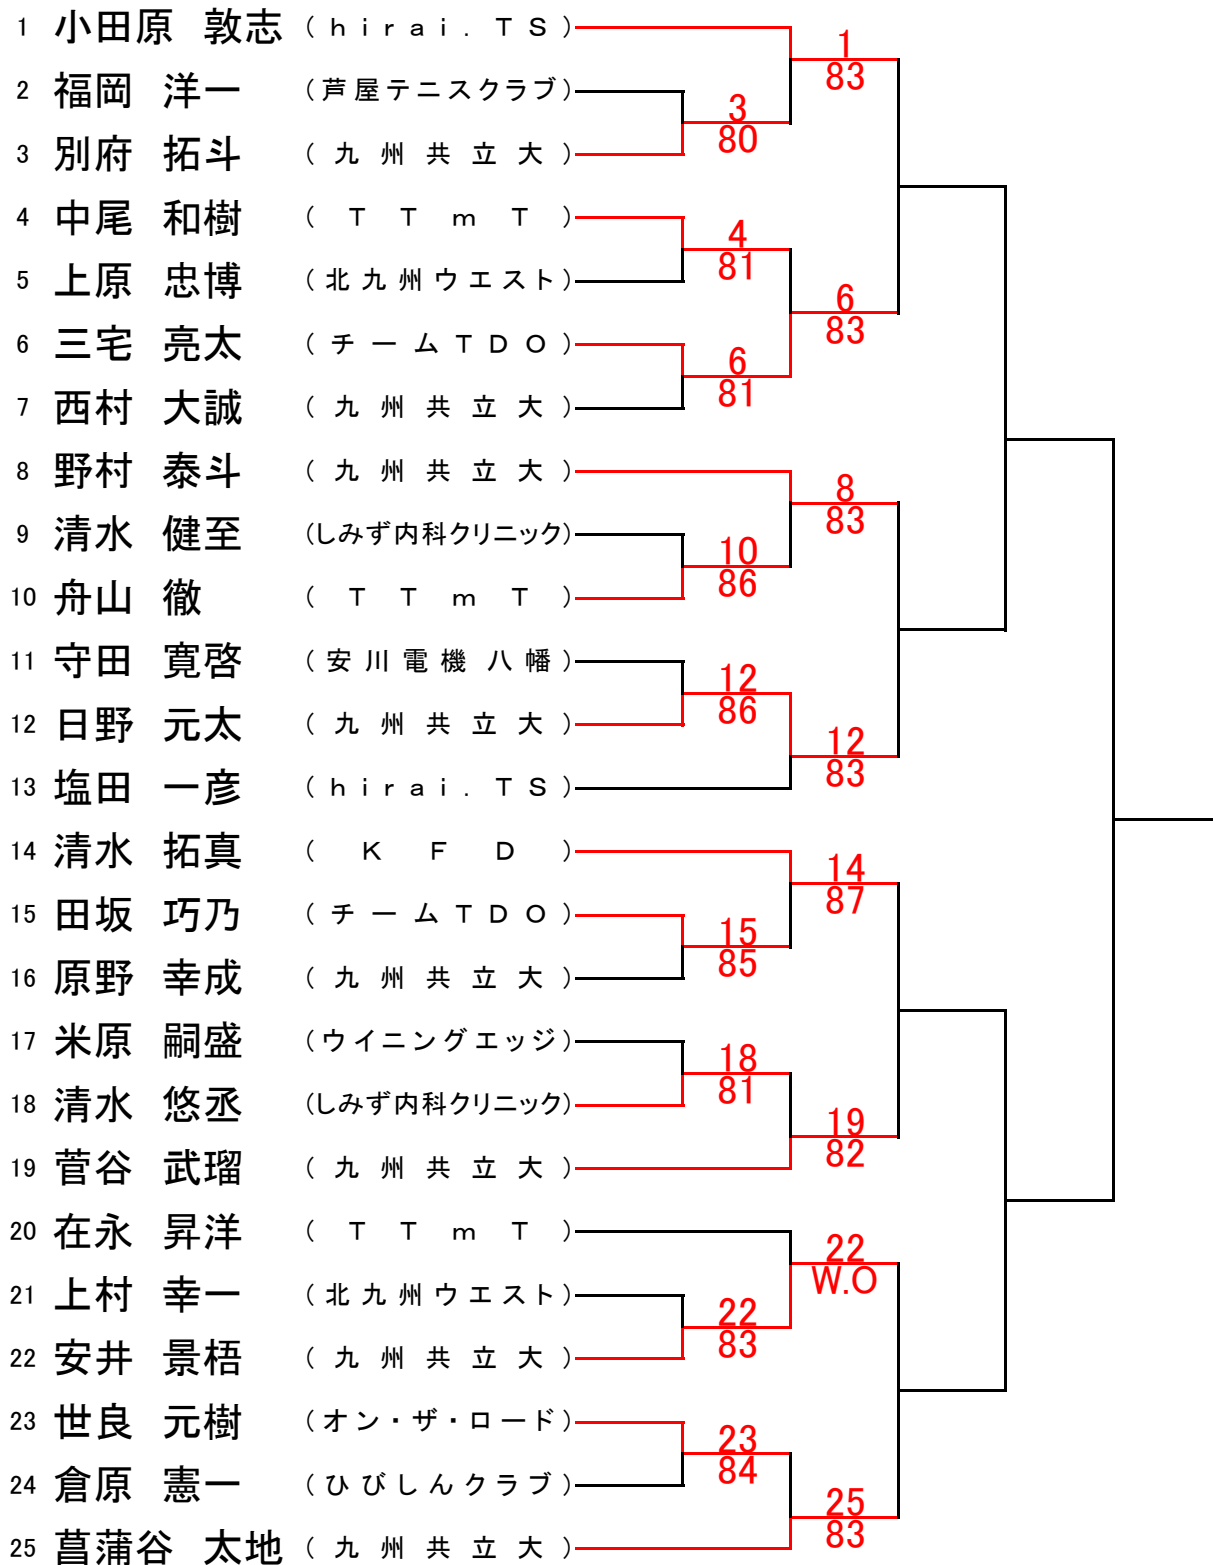

令和元年度

第45回 八幡東西地区テニス選手権大会

主 催 北九州市テニス連盟
共 催 北九州市 北九州市教育委員会 (公財)北九州市スポーツ協会
主 管 北九州市テニス連盟 八幡東西区大会運営委員会
期 日 令和元年7月13日(土)、14日(日)
(予備日7月15日(祭))
場 所 市立桃園庭球場

大会役員

大会会長 本村 道生
大会副会長 中島 隆徳 浅尾 司 柘山 幸志郎
レフェリー 簗田 孝一
アシスタントレフェリー 小林 信幸 首藤 浩文 田中 義之
中山 謙二

第45回八幡東西地区テニス選手権大会 日程

種 目	日 程	第1日目	第2日目	予備日
	会 場	7/13(土)	7/14(日)	7/15(祭)
		桃園	桃園	桃園
男子シングルス		1R-3R	QF-F	
男子ダブルス		1R-QF	SF-F	
女子シングルス		1R-QF	SF-F	
女子ダブルス		1R-2R	QF-F	

【注意事項】

- 1 参加者は自分の試合の開始時間の10分前までに必ず大会本部に出席を届けてください。
棄権することになった場合は、速やかに事務局へ連絡してください。： 080-4282-3467
- 2 全試合セルフジャッジで行います。
- 3 試合はオーダーオブプレー(コート割試合順序)で行います。前の試合終了し次第、すみやかにコートにお入りください。
- 4 試合方法は次の通りです。
 - ・真夏時の大会であり選手の負担を考慮して、全試合8ゲーム先取(ノーアドバンテージ方式)とします。
(要項に記載しました試合方法とは異なりますのでご注意ください)
 - ・全試合セットブレイク方式(3ゲームを終わるまではエンドチェンジの休憩はできない)を採用します。
 - ・雨天及びその他の事情で試合形式を変更する場合があります。
- 5 試合前の練習はサーブ4本のみとします。
- 6 試合終了後、勝者は必ずスコアとボールを本部に届けて下さい。
- 7 服装はテニスウエア(シャツ、ショーツ、スカートで男子は袖あり。Tシャツは禁止)を着用し、必ずテニスシューズを着用してください。
- 8 駐車場や公園通路での練習は禁止します(通行者に危険を及ぼすため)。
- 9 雨天の場合はコートに来て確認してください、電話による問い合わせはお断りします。
雨天の場合の試合有無は9時に最終決定します(小雨決行です)。
- 10 ケイレンによる試合中断は認めません。また、負傷、事故については応急処置のみとします。
- 11 各人の持ち物は自分で管理してください。大会本部は責任をもてません
- 12 各人のゴミは各人で持ち帰ってください(同行の方も十分ご注意ください)。
- 13 定められた駐車エリア以外には駐車しないでください。

第45回八幡東西区テニス選手権大会

決勝

その1

その2

男子シングルス(その1)

男子シングルス(その2)

第45回八幡東西区テニス選手権大会

女子シングルス

第45回八幡東西区テニス選手権大会

決勝

その1

その2

男子ダブルス(1)

男子ダブルス(2)

第45回八幡東西区テニス選手権大会

優勝者一覧表(1/2)