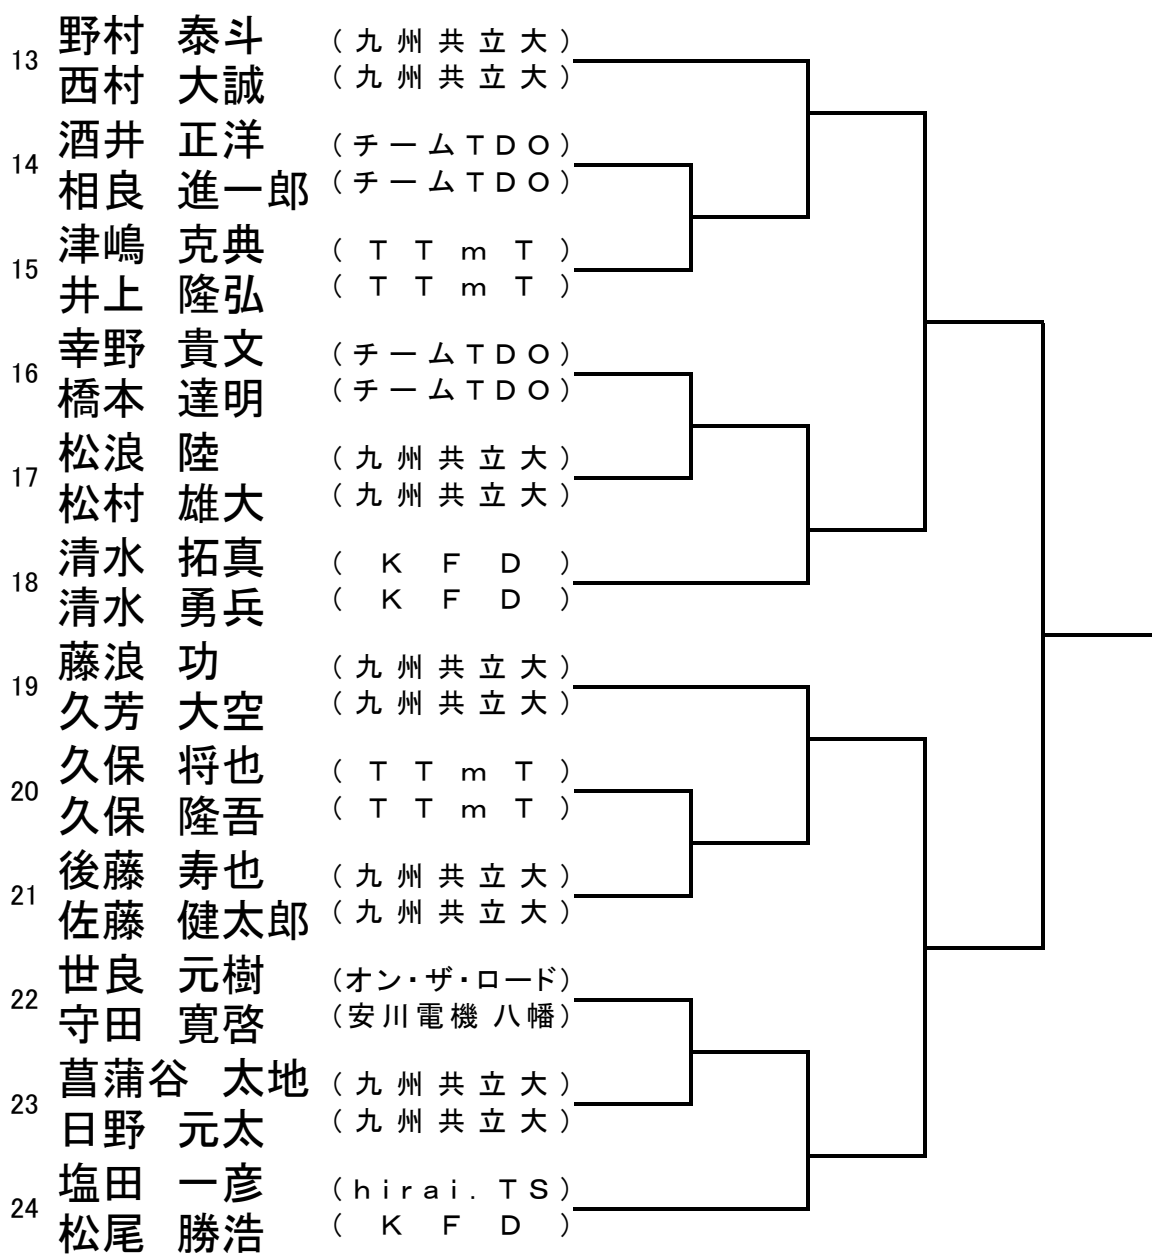

第45回八幡東西区テニス選手権大会

決勝

その1

その2

男子シングルス(その1)

男子シングルス(その2)

第45回八幡東西区テニス選手権大会

女子シングルス

第45回八幡東西区テニス選手権大会

決勝

その1

その2

男子ダブルス(1)

男子ダブルス(2)

第45回八幡東西区テニス選手権大会

優勝者一覧表(1/2)