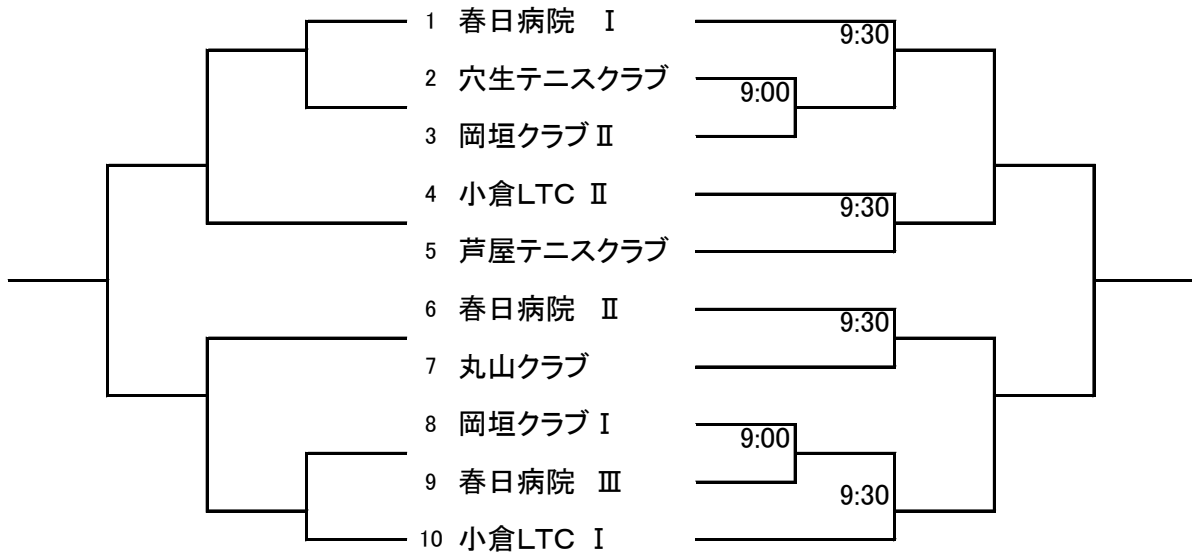

以上

北九州クラブ対抗テニス大会

2019/09/07 No.1~19:穴生ドーム、No.20~26:三萩野

男子1&2部

北九州クラブ対抗テニス大会

2019/09/07 三萩野庭球場

男子3部

北九州クラブ対抗テニス大会

2019/09/07 No.1~18: 桃園庭球場、No.19~36: 若松庭球場

女子1&2部

北九州クラブ対抗テニス大会

2019/09/07 桃園庭球場

女子3部

北九州クラブ対抗テニス大会

2019/09/08 三萩野庭球場

男子シニア