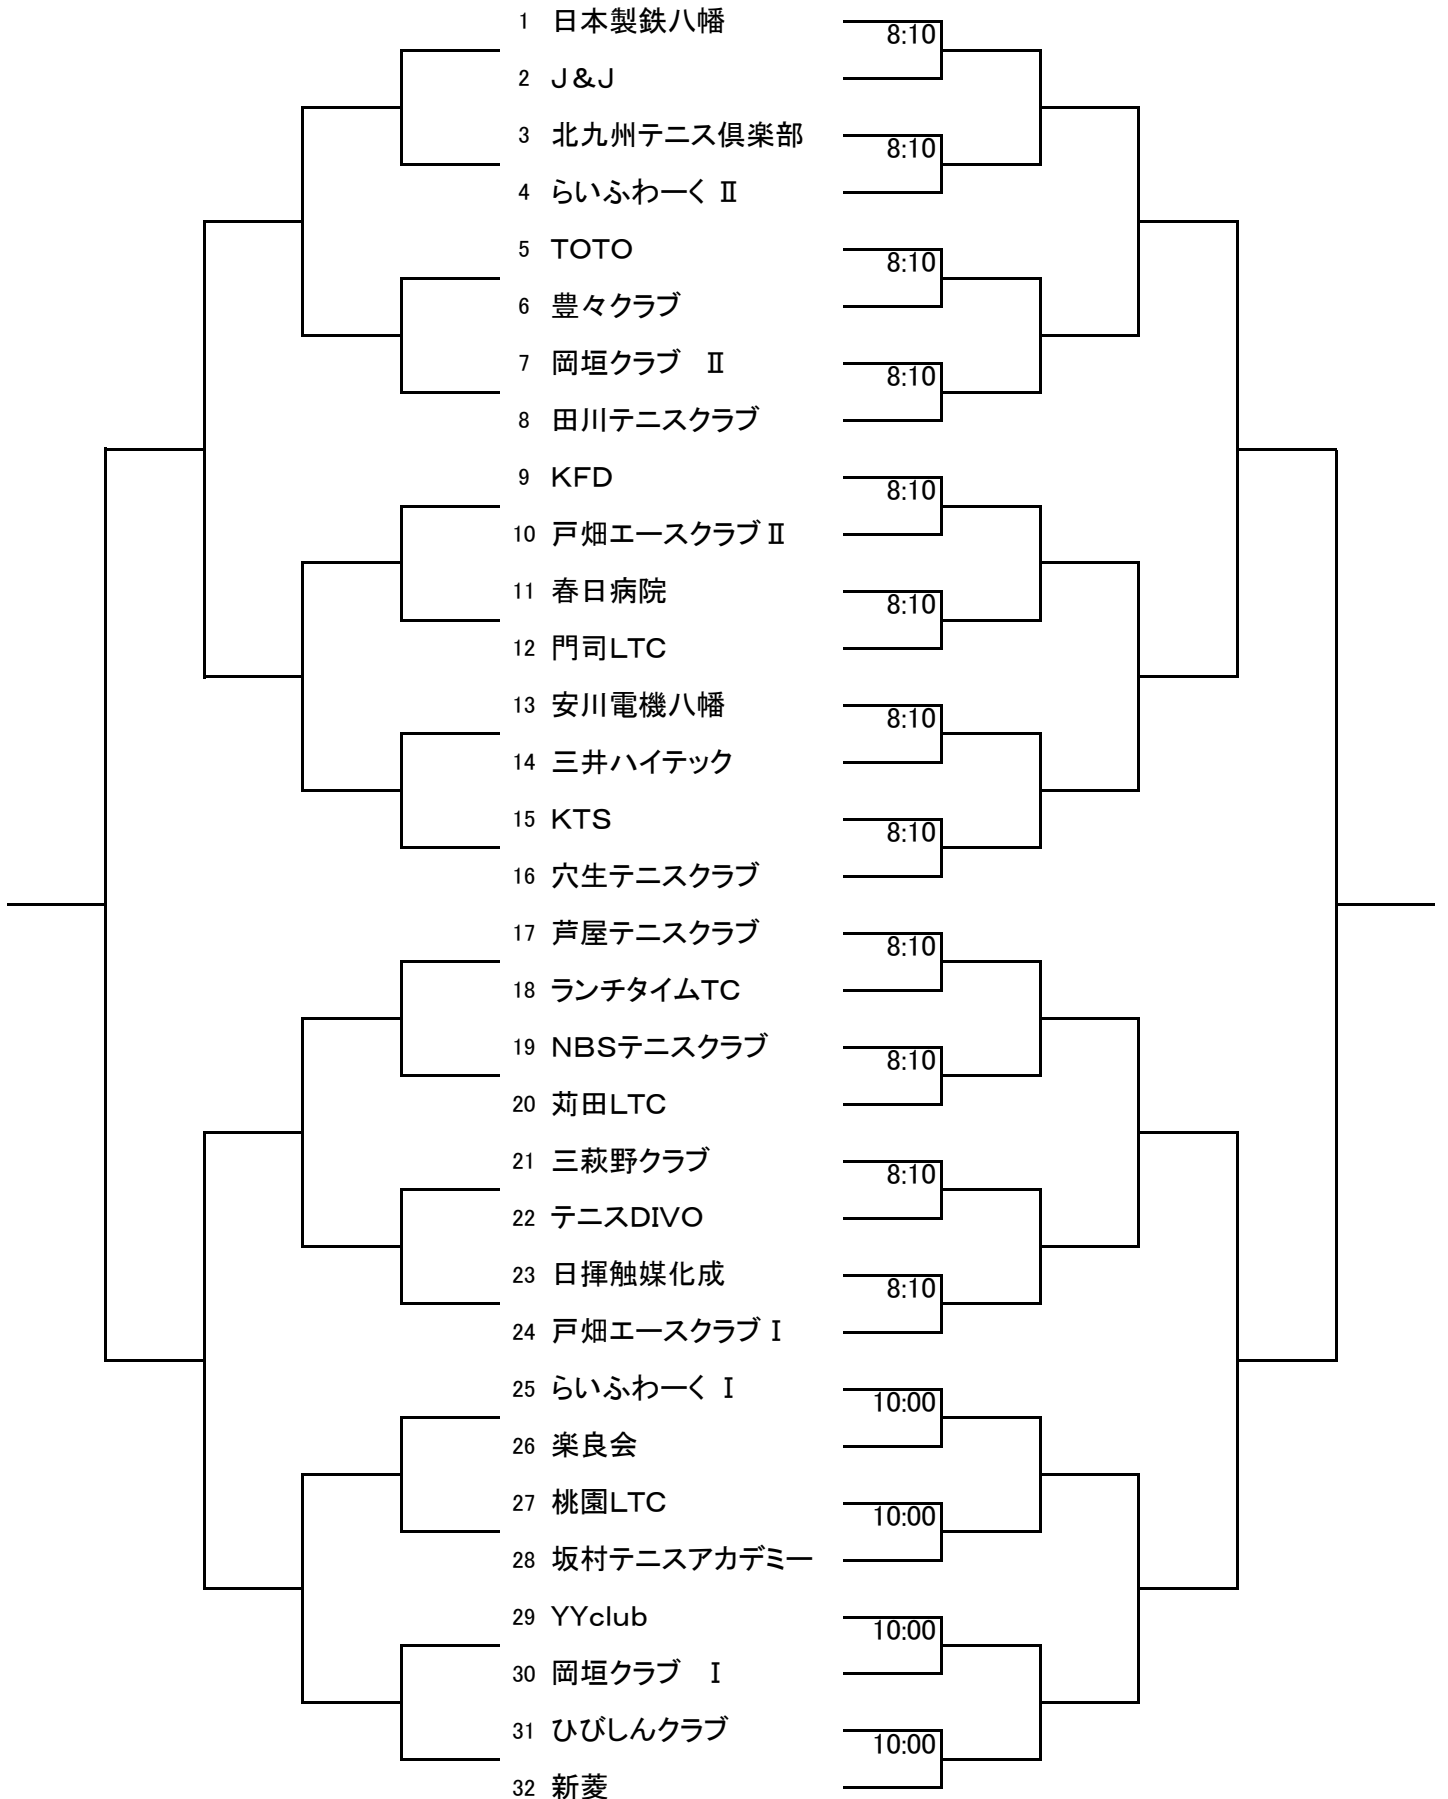

以上

北九州クラブ対抗テニス大会

2019/09/07 No.1~19:穴生ドーム、No.20~26:三萩野

男子1&2部

北九州クラブ対抗テニス大会

2019/09/07 三萩野庭球場

男子3部

北九州クラブ対抗テニス大会

2019/09/07 No.1~18: 桃園庭球場、No.19~36: 若松庭球場

女子1&2部

北九州クラブ対抗テニス大会

2019/09/07 桃園庭球場

女子3部

北九州クラブ対抗テニス大会

2019/09/08 三萩野庭球場

男子シニア