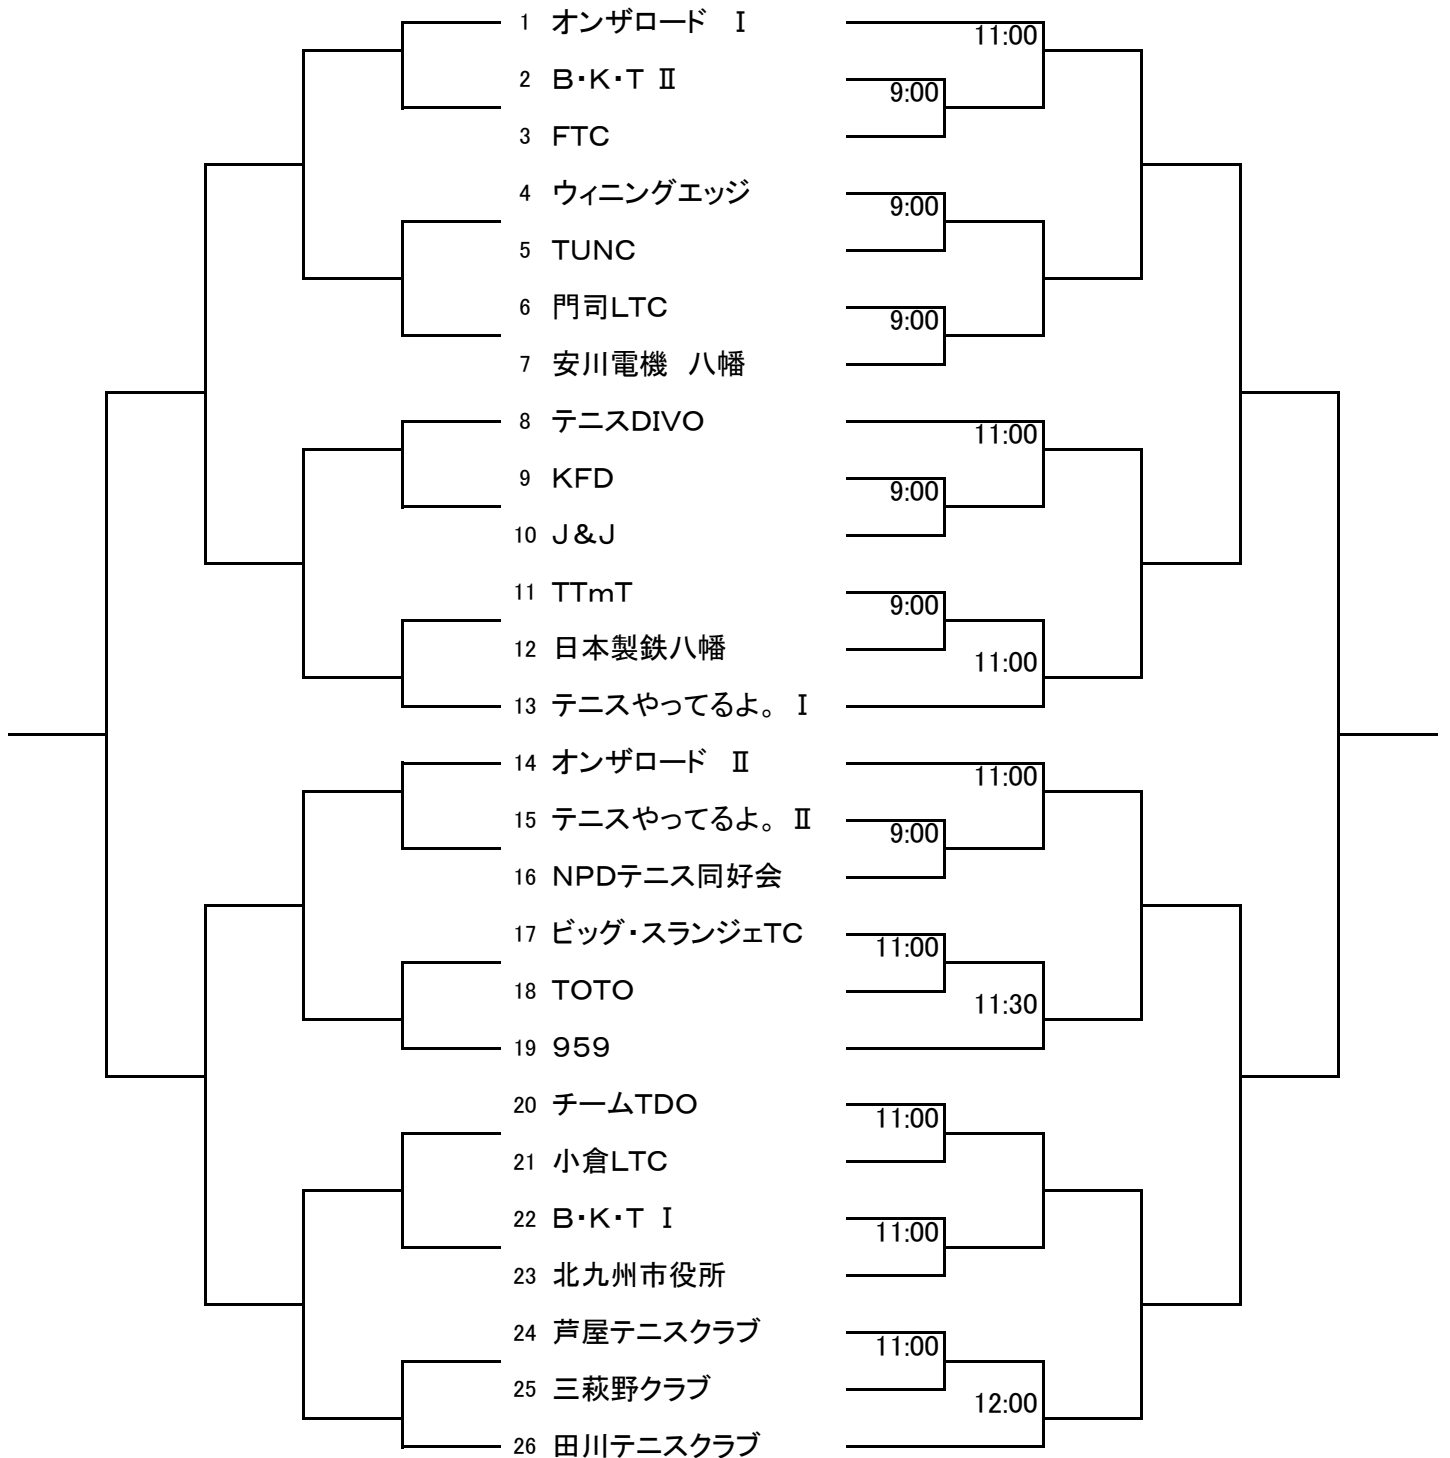

以上

第55回北九州クラブ対抗テニス大会 仮ドロー

日程 会場 種目	第1日目	第2日目	予備日
		9/7(土)	9/8(日)
	三萩野、桃園 若松、穴生ドーム	三萩野、桃園	三萩野
男子1、2部	No.1-19 穴生ドーム No.20-26 三萩野 1部:1R-3R 2部:1R-2R	三萩野 1部:SF-F 2部:SF-F	
男子3部	三萩野 A:1R-3R B:1R-2R	三萩野 3部A:SF-F 3部B:SF-F	
男子シニア		三萩野 A:1R-F B:1R-F	
女子1、2部	No.1-18 桃園 No.19-36 若松 1部:1R-3R 2部:1R-2R	桃園 1部:QF-F 2部:QF-F	
女子3部	桃園 A:1R-2R B:1R-2R	桃園 3部A:QF-F 3部B:SF-F	
女子シニア		三萩野 A:1R-F B:1R-F	

【注意事項】

試合前の監督者会議は行いませんので、各チームの責任者およびメンバーは「お願い」および以下の注意事項を熟知のうえ、試合に臨んでください。

- 試合順序は、男子は 複 No.4、No.3、単 複 No.2、No.1とします。
女子は 複 No.2、No.1 単 No.1とします。シニアは男女とも複No.3、No.2、No.1とします。
- 試合方法
男女ともに **6ゲーム先取、ノーアドバンテージ方式**とします。
ただし、決勝は8ゲームマッチ(8-8 7ポイントタイブレーク:ノーアドバンテージ方式)とします。
なお、各日、最初の試合は全試合行いますが、その後の試合はポイント決定後打ち切りとします(日程により変更することがあります)。
全試合セットブレイク方式(3ゲームが終わるまではエンドチェンジの休憩はできない)を採用します。
試合結果は対戦の各試合ごとに、その試合の勝者が本部に報告してください。
- 男子3部のA、B級選手はダブルスにしか出場できません。なお、同一選手が単複に出場することはできません。
- オーダー交換時に、男子は9人、女子は5人、シニアは6人が揃わない場合、そのチームは棄権とし、その後メンバーが揃っても敗者トーナメント(男子2部、男子3部B、男子シニアB、女子2部、女子3部B、女子シニアB)への出場は認めません。なお、オーダー表と本人確認を徹底して下さい。
- ゲームはセルフジャッジで行いますが、両チーム相談のうえ、審判をつけることができます。
- 服装はテニスウエア(Tシャツは原則禁止、チームウエアとして揃えたものは可。45才以上は長ズボンを着用してよい)を着用し、必ずテニスシューズを着用してください。
- 試合球はダンロップフォートイエローとし、各チームで持参してください。なお、決勝のボールは連盟で準備します。
- 試合前の練習は各自サーブ4本のみとします。
- 大会期間中における負傷、事故については応急処置のみとします。なお、ケイレンでの試合中断は認めません。
- 各人の持ち物は自分で管理してください、また、**各人のゴミは各人で持ち帰ってください。**
- 参加資格について
北九州市テニス連盟に加盟している団体の会員でなければいけません。メンバーの変更は追加を含め、各日2名まで認めますが、**試合前30分までに所定の用紙に記入して届けてください。**
- 駐車場について
・三萩野につきましては1ページ目の「お願い」をご覧ください。
・桃園
コート横のロータリー周りの道路に駐車する際は縦列駐車ではなく直角駐車してください。
駐車禁止区域には絶対に駐車せず、公園入口ロータリーの右(北東)方向にある駐車場を利用してください。

以上

北九州クラブ対抗テニス大会

2019/09/07 No.1~19:穴生ドーム、No.20~26:三萩野

男子1&2部

北九州クラブ対抗テニス大会

2019/09/07 三萩野庭球場

男子3部

北九州クラブ対抗テニス大会

2019/09/07 No.1~18: 桃園庭球場、No.19~36: 若松庭球場

女子1&2部

北九州クラブ対抗テニス大会

2019/09/07 桃園庭球場

女子3部

北九州クラブ対抗テニス大会

2019/09/08 三萩野庭球場

男子シニア