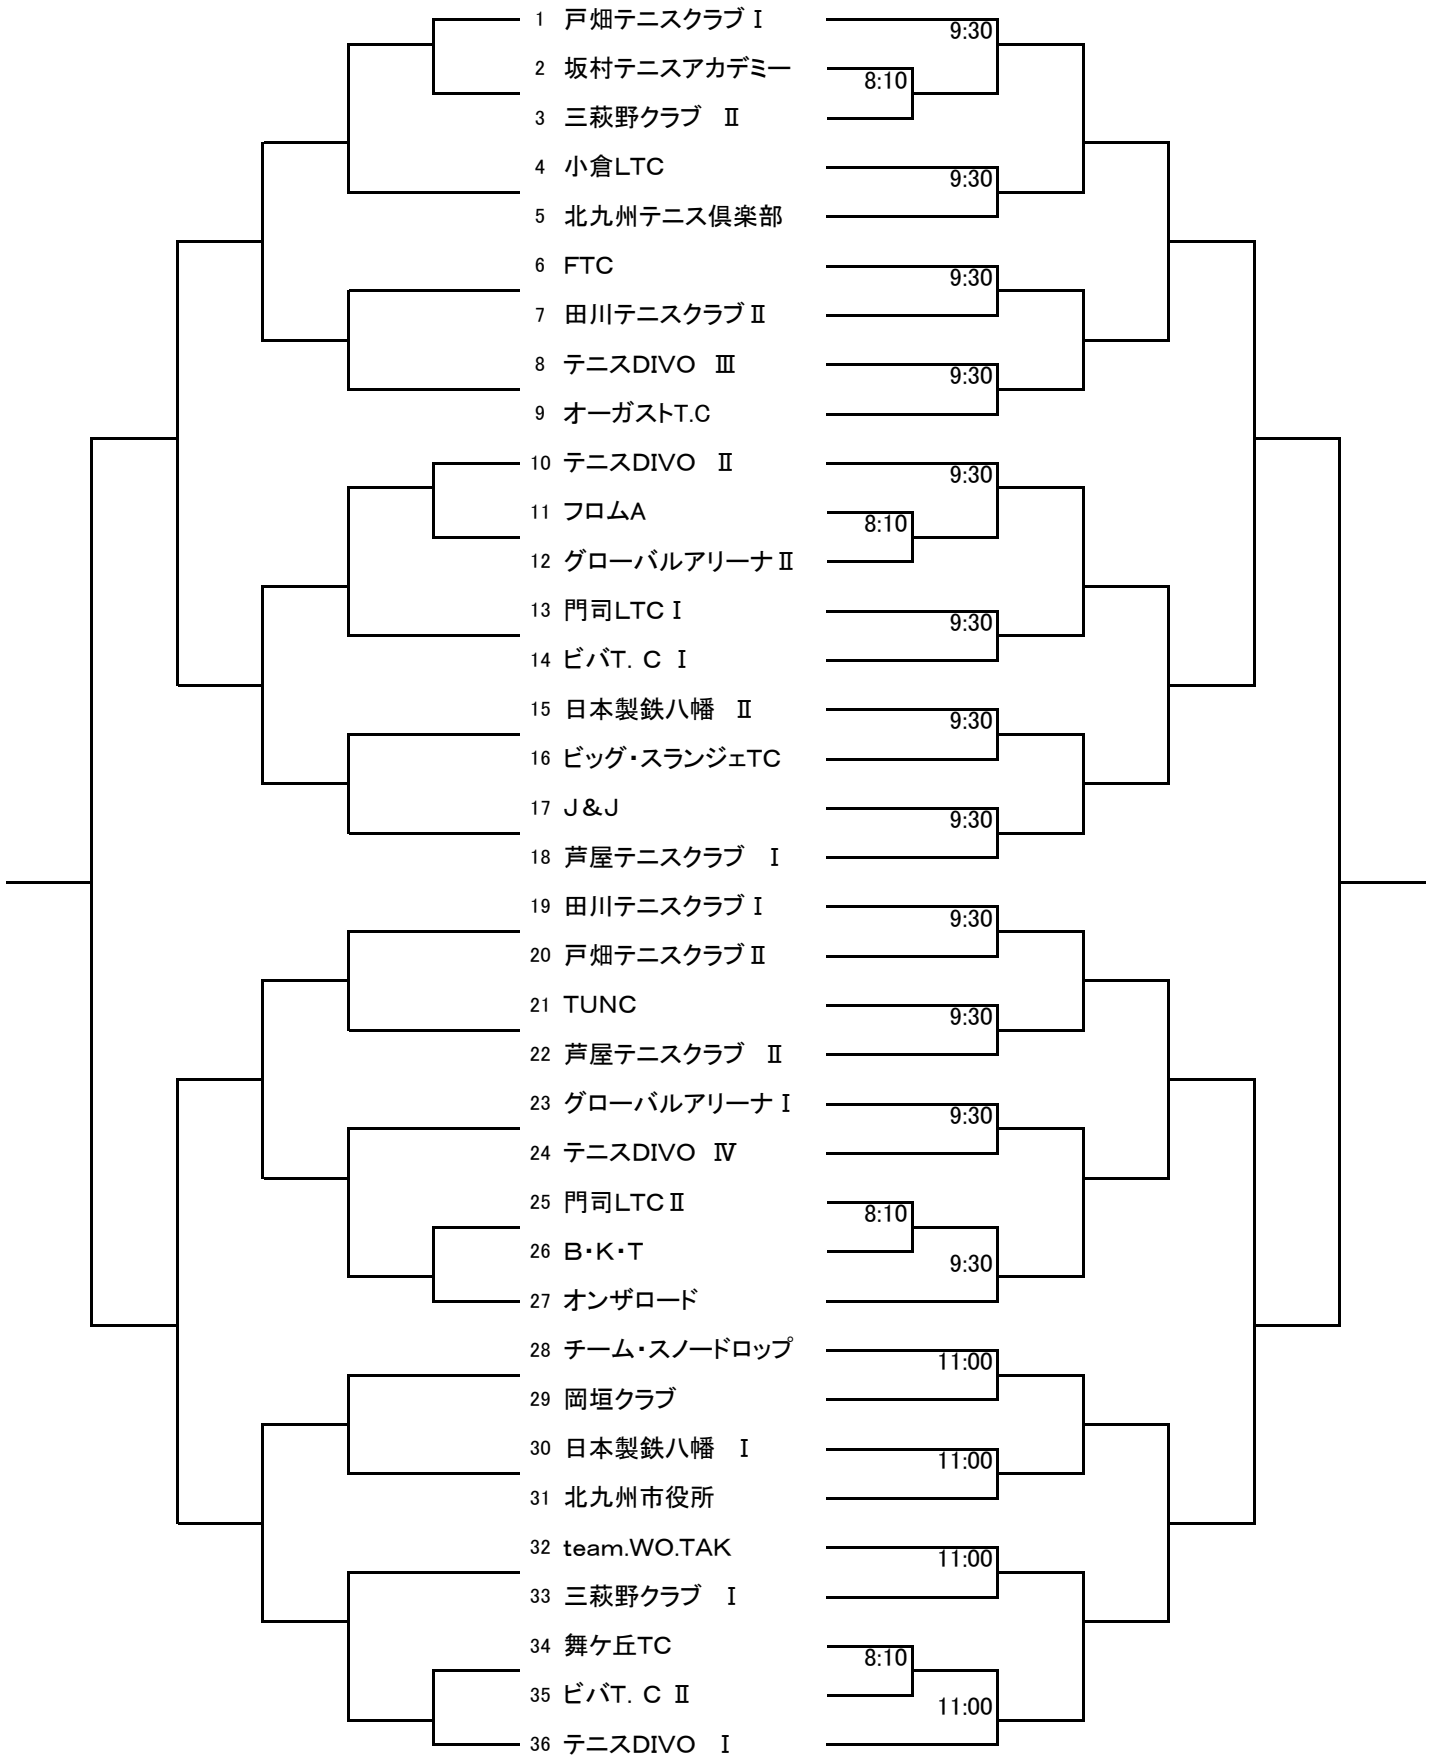

以上

北九州クラブ対抗テニス大会

2019/09/07 No.1~19:穴生ドーム、No.20~26:三萩野

男子1&2部

北九州クラブ対抗テニス大会

2019/09/07 三萩野庭球場

男子3部

北九州クラブ対抗テニス大会

2019/09/07 No.1~18: 桃園庭球場、No.19~36: 若松庭球場

女子1&2部

北九州クラブ対抗テニス大会

2019/09/07 桃園庭球場

女子3部

北九州クラブ対抗テニス大会

2019/09/08 三萩野庭球場

男子シニア