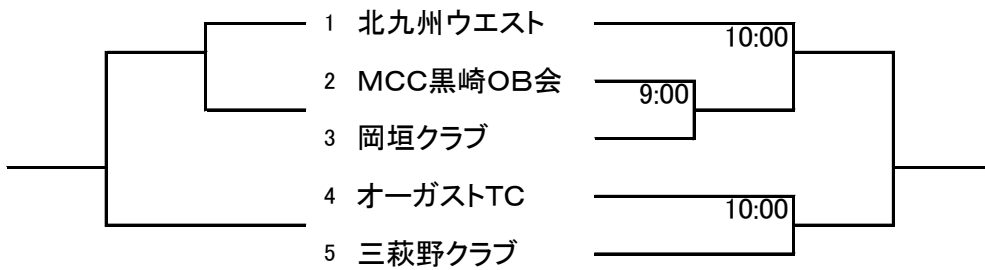

北九州クラブ対抗テニス大会

2019/09/08 三萩野庭球場

男子シニア

女子シニア