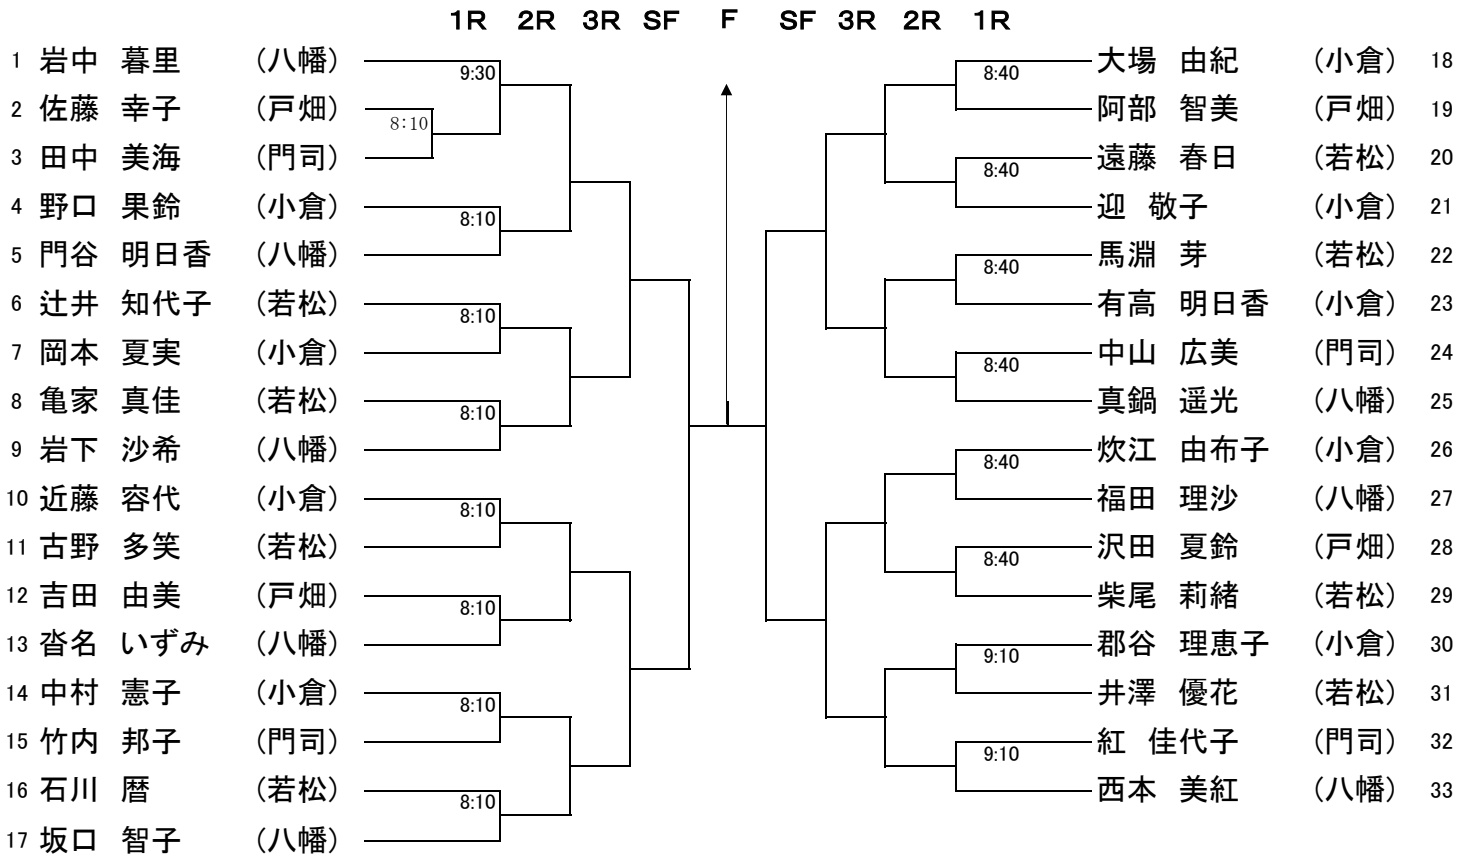

6 試合中、大会役員が「フットフォルト」を宣告することがあります。

各自が持ち込んだ飲食物の殻は必ず持ち帰ってください。

選手権男子シングルス

選手権男子ダブルス

10月12日(土) 三萩野

選手権女子シングルス

選手権女子ダブルス

10月12日(土) 桃園

新人王座男子シングルス

		1R	2R	3R	4R	SF	F	SF	4R	3R	2R	1R		
1	倉原 憲一 (八幡)		9:40				↑				10:10		横矢 真一 (八幡)	21
2	戸田 哲也 (戸畑)	9:10									9:10		大村 倫太郎 (若松)	22
3	藤井 翔希 (若松)												曾田 憲史 (小倉)	23
4	稲益 仁 (小倉)		9:10								9:40		坂本 昂陽 (八幡)	24
5	川野 秀樹 (八幡)												杉本 俊 (戸畑)	25
6	池邊 日向 (戸畑)		9:10								9:40		川崎 國生 (戸畑)	26
7	澤田 貴之 (若松)												鐘 廣喜 (門司)	27
8	山口 己太郎 (小倉)										9:10		木下 裕貴 (小倉)	28
9	BYE		9:10								10:10		八十島 大輝 (若松)	29
10	若松 剛 (八幡)												佐藤 晴翔 (八幡)	30
11	品田 杏祐 (小倉)		9:40								9:40		楠 征二 (小倉)	31
12	樋口 修平 (若松)	9:10											BYE	32
13	常岡 伸一郎 (門司)												入川 宙斗 (若松)	33
14	江口 直来 (小倉)		9:10								9:40		中尾 健司 (小倉)	34
15	川野 耕太郎 (戸畑)												淵上 清久 (門司)	35
16	長野 慎平 (門司)		9:40								9:40		堀田 郁夫 (八幡)	36
17	南里 優斗 (若松)												草野 紘樹 (小倉)	37
18	大谷 洋平 (八幡)	9:10									9:10		中西 修 (戸畑)	38
19	司城 準起 (戸畑)		10:10								10:10		池田 勉 (八幡)	39
20	橋本 竜馬 (小倉)												木村 直翔 (若松)	40

新人王座男子ダブルス

		1R	2R	3R	SF	F	SF	3R	2R	1R				
1	峯 恵三 (八幡)		11:40			↑				11:10		加藤 春輝 (戸畑)	11	
2	大谷 洋平 (若松)	11:10										永岡 勇人 (若松)	12	
3	八十島 大輝 (門司)											山口 皓太 (小倉)	13	
4	澤田 貴之 (小倉)		11:10									南里 優斗 (若松)	14	
5	川谷 圭次郎 (戸畑)											楠 征二 (小倉)	15	
6	圓藤 正幸 (小倉)		11:10									島田 勇也 (若松)	16	
7	黒川 栄志 (戸畑)											池邊 日向 (戸畑)	17	
8	池永 良治 (小倉)		11:10									村上 佑太 (門司)	18	
9	堀江 日陽 (戸畑)											長野 慎平 (小倉)	19	
10	杉本 俊 (小倉)		11:10									常岡 伸一郎 (若松)	20	
11	木下 裕貴 (戸畑)											野村 秀哉 (小倉)	21	
12	中 裕二 (八幡)											栗山 裕一 (若松)	22	
13	BYE											樋口 修平 (小倉)	23	
14	中島 博文 (戸畑)											熊谷 啓央 (若松)	24	
15	菊池 敬貴 (八幡)		11:10									竹内 勝俊 (小倉)	25	
16	川野 秀樹 (若松)											日向 龍 (八幡)	26	
17	堀越 公博 (若松)		11:40									糸谷 洋輝 (八幡)	27	
18	大村 倫太郎 (若松)											飯田 豊 (八幡)	28	
19	長野 和真 (若松)													29

10月12日(土) 三萩野

新人王座女子シングルス

新人王座女子ダブルス

10月12日(土) 桃園