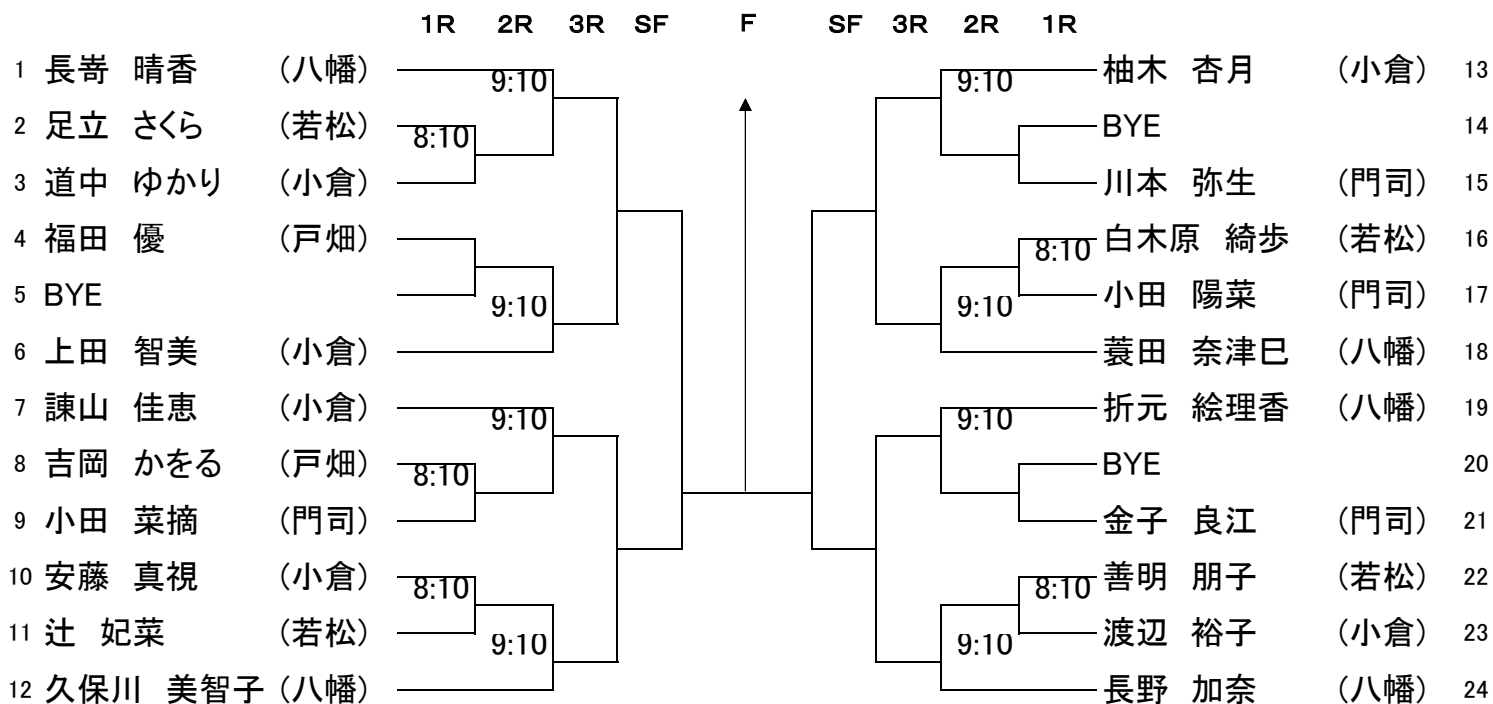

6 試合中、大会役員が「フットフォルト」を宣告することがあります。

各自が持ち込んだ飲食物の殻は必ず持ち帰ってください。

選手権男子シングルス

選手権男子ダブルス

10月12日(土) 三萩野

選手権女子シングルス

選手権女子ダブルス

10月12日(土) 桃園

新人王座男子シングルス

		1R	2R	3R	4R	SF	F	SF	4R	3R	2R	1R		
1	倉原 憲一 (八幡)		9:40				↑				10:10		横矢 真一 (八幡)	21
2	戸田 哲也 (戸畑)	9:10									9:10		大村 倫太郎 (若松)	22
3	藤井 翔希 (若松)												曾田 憲史 (小倉)	23
4	稲益 仁 (小倉)		9:10								9:40		坂本 昂陽 (八幡)	24
5	川野 秀樹 (八幡)												杉本 俊 (戸畑)	25
6	池邊 日向 (戸畑)		9:10								9:40		川崎 國生 (戸畑)	26
7	澤田 貴之 (若松)												鐘 廣喜 (門司)	27
8	山口 己太郎 (小倉)										9:10		木下 裕貴 (小倉)	28
9	BYE		9:10								10:10		八十島 大輝 (若松)	29
10	若松 剛 (八幡)												佐藤 晴翔 (八幡)	30
11	品田 杏祐 (小倉)		9:40								9:40		楠 征二 (小倉)	31
12	樋口 修平 (若松)	9:10											BYE	32
13	常岡 伸一郎 (門司)												入川 宙斗 (若松)	33
14	江口 直来 (小倉)		9:10								9:40		中尾 健司 (小倉)	34
15	川野 耕太郎 (戸畑)												淵上 清久 (門司)	35
16	長野 慎平 (門司)		9:40								9:40		堀田 郁夫 (八幡)	36
17	南里 優斗 (若松)												草野 紘樹 (小倉)	37
18	大谷 洋平 (八幡)	9:10									9:10		中西 修 (戸畑)	38
19	司城 準起 (戸畑)		10:10								10:10		池田 勉 (八幡)	39
20	橋本 竜馬 (小倉)												木村 直翔 (若松)	40

新人王座男子ダブルス

		1R	2R	3R	SF	F	SF	3R	2R	1R				
1	峯 恵三 (八幡)		11:40			↑				11:10		加藤 春輝 (戸畑)	11	
2	大谷 洋平 (若松)	11:10										永岡 勇人 (若松)	12	
3	八十島 大輝 (門司)											山口 皓太 (小倉)	13	
4	澤田 貴之 (小倉)		11:10									南里 優斗 (若松)	14	
5	川谷 圭次郎 (戸畑)											楠 征二 (小倉)	15	
6	圓藤 正幸 (小倉)		11:10									島田 勇也 (若松)	16	
7	黒川 栄志 (戸畑)											池邊 日向 (戸畑)	17	
8	池永 良治 (小倉)		11:10									村上 佑太 (門司)	18	
9	堀江 日陽 (戸畑)											長野 慎平 (小倉)	19	
10	杉本 俊 (小倉)		11:10									常岡 伸一郎 (若松)	20	
11	木下 裕貴 (戸畑)											野村 秀哉 (小倉)	21	
12	中 裕二 (八幡)											栗山 裕一 (若松)	22	
13	BYE											樋口 修平 (小倉)	23	
14	中島 博文 (戸畑)											熊谷 啓央 (若松)	24	
15	菊池 敬貴 (八幡)		11:10									竹内 勝俊 (小倉)	25	
16	川野 秀樹 (若松)											日向 龍 (八幡)	26	
17	堀越 公博 (若松)		11:40									糸谷 洋輝 (八幡)	27	
18	大村 倫太郎 (若松)											飯田 豊 (八幡)	28	
19	長野 和真 (若松)													29