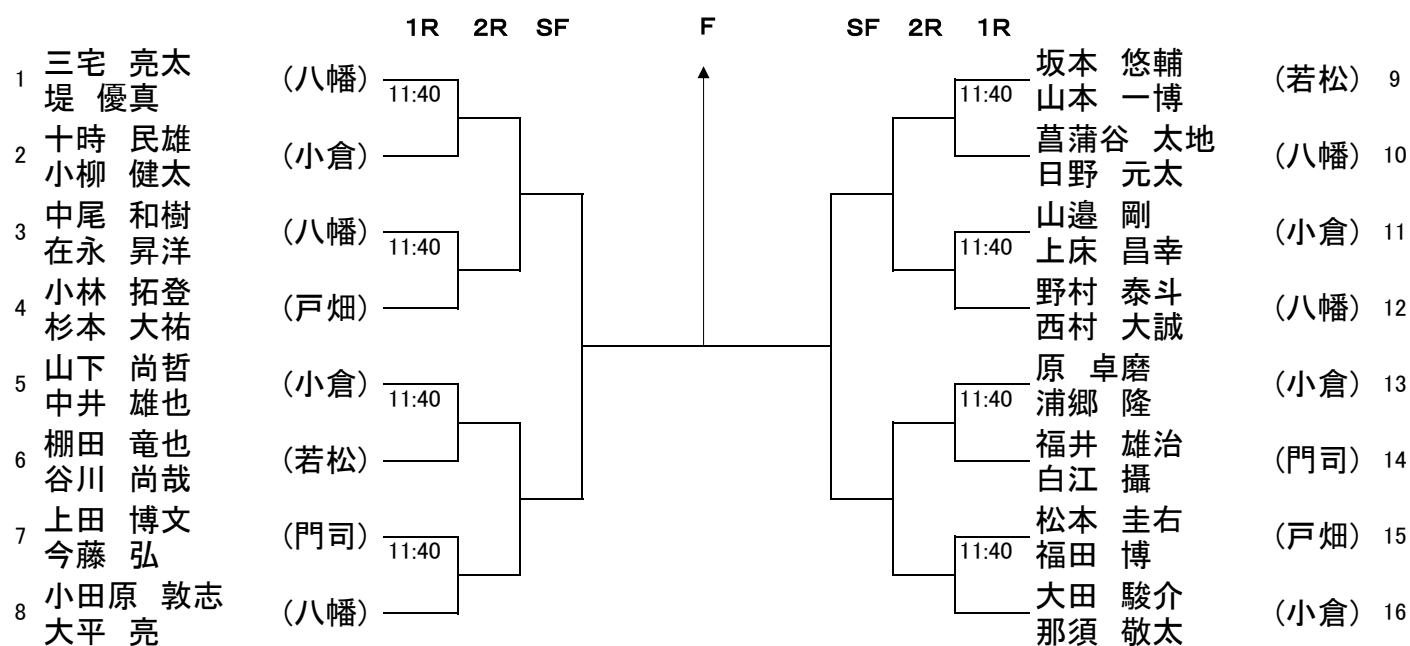

北九州市民体育祭:選手権・新人王座 仮ドロー

種目		日程	第1日目	第2日目	第3日目	予備日
		会場	10月12日(土)	10月13日(日)	10月14日(祭)	10月26日(土)
		三萩野(男子) 桃園(女子)		三萩野	三萩野	三萩野
選手権	男子シングルス		1~3R(三)	SF~F		
	男子ダブルス		1~2R(三)	SF~F		
	女子シングルス		1~2R(桃)	3R~F		
	女子ダブルス		1~2R(桃)	SF~F		
新人王座	男子シングルス		1~3R(三)	QF~F		
	男子ダブルス		1~3R(三)	SF~F		
	女子シングルス		1~3R(桃)	QF~F		
	女子ダブルス		1~2R(桃)	SF~F		
年令別	30才代					
	40才代					
	50才代					
	60才代					

1 試合方法

全試合ノーアドバンテージ方式で行います。また、雨天の場合は試合方法を変更することがあります

選手権 : 初戦と決勝は 3セットマッチ(6-6、7ポイントタイブレーク)、ただし、3セット目は 10ポイントタイブレークとします。

その他は8ゲームプロセット(8-8,7ポイントタイブレーク)で行います。

新人王座 : 全試合8ゲームプロセット(8-8,7ポイントタイブレーク)で行います。

年令別ミックス:本戦は8ゲームプロセット(8-8,7ポイントタイブレーク)で行います。

6 試合中、大会役員が「フットフォルト」を宣告することがあります。

各自が持ち込んだ飲食物の殻は必ず持ち帰ってください。

選手権男子シングルス

選手権男子ダブルス

10月12日(土) 三萩野

選手権女子シングルス

選手権女子ダブルス

10月12日(土) 桃園