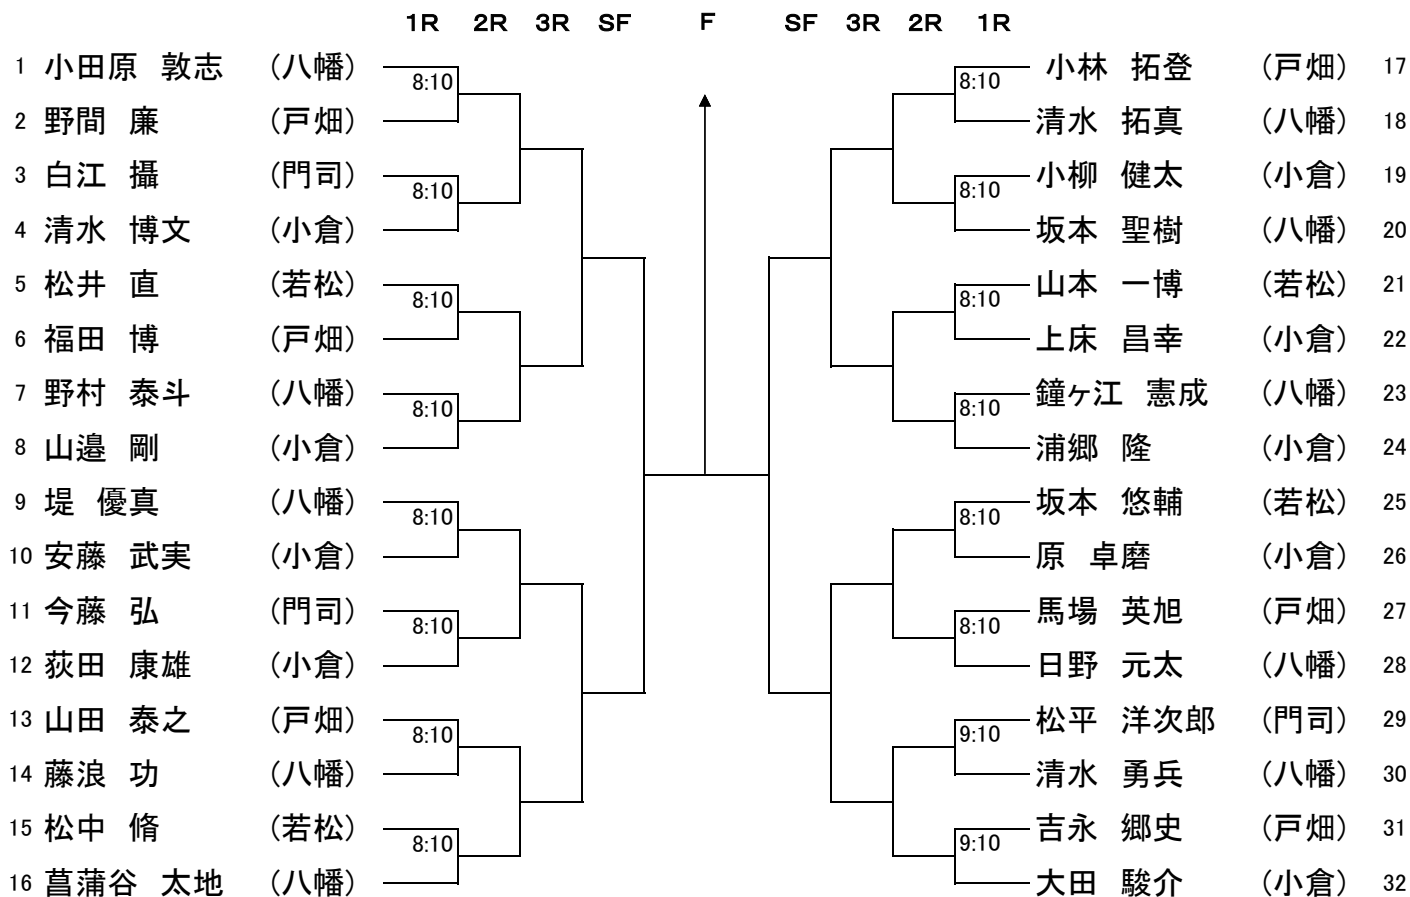

北九州市民体育祭:選手権・新人王座 仮ドロー

種目		日程	第1日目	第2日目	第3日目	予備日
		会場	10月12日(土)	10月13日(日)	10月14日(祭)	10月26日(土)
		三萩野(男子) 桃園(女子)		三萩野	三萩野	三萩野
選手権	男子シングルス		1~3R(三)	SF~F		
	男子ダブルス		1~2R(三)	SF~F		
	女子シングルス		1~2R(桃)	3R~F		
	女子ダブルス		1~2R(桃)	SF~F		
新人王座	男子シングルス		1~3R(三)	QF~F		
	男子ダブルス		1~3R(三)	SF~F		
	女子シングルス		1~3R(桃)	QF~F		
	女子ダブルス		1~2R(桃)	SF~F		
年令別	30才代					
	40才代					
	50才代					
	60才代					

1 試合方法

全試合ノーアドバンテージ方式で行います。また、雨天の場合は試合方法を変更することがあります

選手権 : 初戦と決勝は 3セットマッチ(6-6、7ポイントタイブレーク)、ただし、3セット目は 10ポイントタイブレークとします。

その他は8ゲームプロセット(8-8,7ポイントタイブレーク)で行います。

新人王座 : 全試合8ゲームプロセット(8-8,7ポイントタイブレーク)で行います。

年令別ミックス:本戦は8ゲームプロセット(8-8,7ポイントタイブレーク)で行います。

6 試合中、大会役員が「フットフォルト」を宣告することがあります。

各自が持ち込んだ飲食物の殻は必ず持ち帰ってください。

選手権男子シングルス

選手権男子ダブルス

10月12日(土) 三萩野

選手権女子シングルス

選手権女子ダブルス

10月12日(土) 桃園