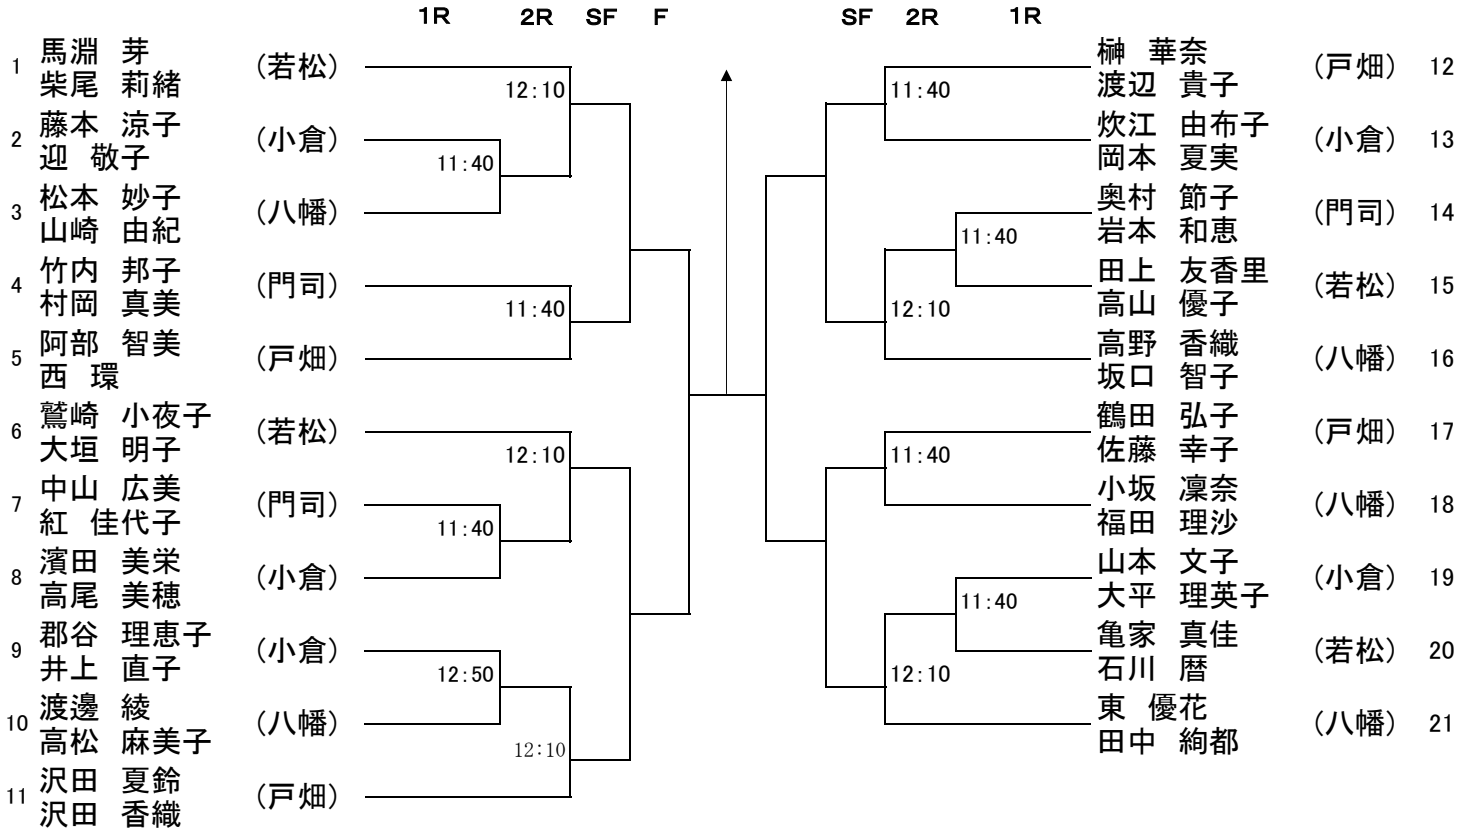

6 試合中、大会役員が「フットフォルト」を宣告することがあります。

各自が持ち込んだ飲食物の殻は必ず持ち帰ってください。

選手権男子シングルス

選手権男子ダブルス

10月12日(土) 三萩野

選手権女子シングルス

選手権女子ダブルス

10月12日(土) 桃園

新人王座男子シングルス

		1R	2R	3R	4R	SF	F	SF	4R	3R	2R	1R		
1	倉原 憲一 (八幡)		9:40				↑				10:10		横矢 真一 (八幡)	21
2	戸田 哲也 (戸畑)	9:10									9:10		大村 倫太郎 (若松)	22
3	藤井 翔希 (若松)												曾田 憲史 (小倉)	23
4	稲益 仁 (小倉)		9:10								9:40		坂本 昂陽 (八幡)	24
5	川野 秀樹 (八幡)												杉本 俊 (戸畑)	25
6	池邊 日向 (戸畑)		9:10								9:40		川崎 國生 (戸畑)	26
7	澤田 貴之 (若松)												鐘 廣喜 (門司)	27
8	山口 己太郎 (小倉)										9:10		木下 裕貴 (小倉)	28
9	BYE		9:10								10:10		八十島 大輝 (若松)	29
10	若松 剛 (八幡)												佐藤 晴翔 (八幡)	30
11	品田 杏祐 (小倉)		9:40								9:40		楠 征二 (小倉)	31
12	樋口 修平 (若松)	9:10											BYE	32
13	常岡 伸一郎 (門司)												入川 宙斗 (若松)	33
14	江口 直来 (小倉)		9:10								9:40		中尾 健司 (小倉)	34
15	川野 耕太郎 (戸畑)												淵上 清久 (門司)	35
16	長野 慎平 (門司)		9:40								9:40		堀田 郁夫 (八幡)	36
17	南里 優斗 (若松)												草野 紘樹 (小倉)	37
18	大谷 洋平 (八幡)	9:10									9:10		中西 修 (戸畑)	38
19	司城 準起 (戸畑)		10:10								10:10		池田 勉 (八幡)	39
20	橋本 竜馬 (小倉)												木村 直翔 (若松)	40

新人王座男子ダブルス

		1R	2R	3R	SF	F	SF	3R	2R	1R				
1	峯 恵三 (八幡)		11:40			↑				11:10		加藤 春輝 (戸畑)	11	
2	大谷 洋平 (若松)	11:10										永岡 勇人 (若松)	12	
3	八十島 大輝 (門司)											山口 皓太 (小倉)	13	
4	澤田 貴之 (小倉)		11:10									南里 優斗 (若松)	14	
5	川谷 圭次郎 (戸畑)											楠 征二 (小倉)	15	
6	圓藤 正幸 (小倉)		11:10									島田 勇也 (若松)	16	
7	黒川 栄志 (戸畑)											池邊 日向 (戸畑)	17	
8	池永 良治 (小倉)		11:10									村上 佑太 (門司)	18	
9	堀江 日陽 (戸畑)											長野 慎平 (小倉)	19	
10	杉本 俊 (小倉)		11:10									常岡 伸一郎 (若松)	20	
11	木下 裕貴 (戸畑)											野村 秀哉 (小倉)	21	
12	中 裕二 (八幡)											栗山 裕一 (若松)	22	
13	BYE											樋口 修平 (小倉)	23	
14	中島 博文 (戸畑)											熊谷 啓央 (若松)	24	
15	菊池 敬貴 (八幡)		11:10									竹内 勝俊 (小倉)	25	
16	川野 秀樹 (若松)											日向 龍 (八幡)	26	
17	堀越 公博 (若松)		11:40									糸谷 洋輝 (八幡)	27	
18	大村 倫太郎 (若松)											飯田 豊 (八幡)	28	
19	長野 和真 (若松)													29

10月12日(土) 三萩野

新人王座女子シングルス

新人王座女子ダブルス

10月12日(土) 桃園