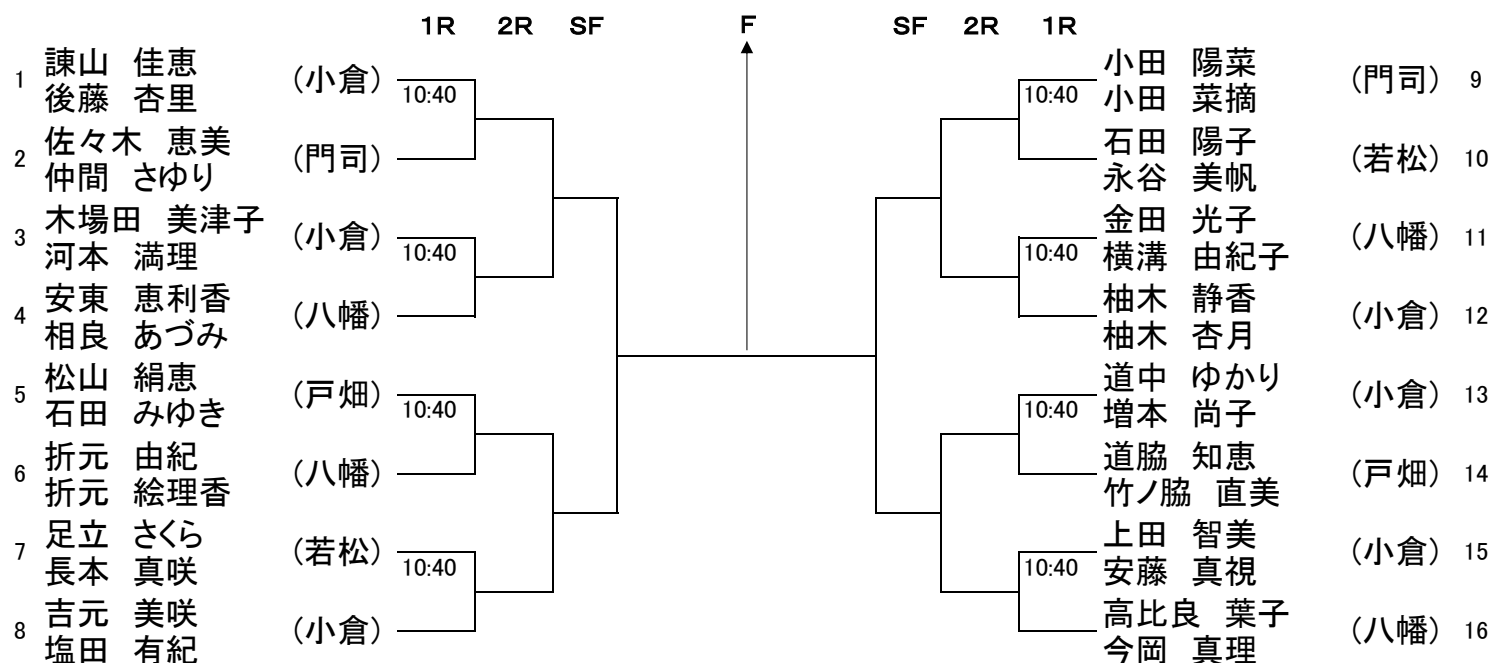

北九州市民体育祭:選手権・新人王座 仮ドロー

種目		日程	第1日目	第2日目	第3日目	予備日
		会場	10月12日(土)	10月13日(日)	10月14日(祭)	10月26日(土)
		三萩野(男子) 桃園(女子)		三萩野	三萩野	三萩野
選手権	男子シングルス		1~3R(三)	SF~F		
	男子ダブルス		1~2R(三)	SF~F		
	女子シングルス		1~2R(桃)	3R~F		
	女子ダブルス		1~2R(桃)	SF~F		
新人王座	男子シングルス		1~3R(三)	QF~F		
	男子ダブルス		1~3R(三)	SF~F		
	女子シングルス		1~3R(桃)	QF~F		
	女子ダブルス		1~2R(桃)	SF~F		
年令別	30才代					
	40才代					
	50才代					
	60才代					

1 試合方法

全試合ノーアドバンテージ方式で行います。また、雨天の場合は試合方法を変更することがあります

選手権 : 初戦と決勝は 3セットマッチ(6-6、7ポイントタイブレーク)、ただし、3セット目は 10ポイントタイブレークとします。

その他は8ゲームプロセット(8-8,7ポイントタイブレーク)で行います。

新人王座 : 全試合8ゲームプロセット(8-8,7ポイントタイブレーク)で行います。

年令別ミックス:本戦は8ゲームプロセット(8-8,7ポイントタイブレーク)で行います。

6 試合中、大会役員が「フットフォルト」を宣告することがあります。

各自が持ち込んだ飲食物の殻は必ず持ち帰ってください。

選手権男子シングルス

選手権男子ダブルス

10月12日(土) 三萩野

選手権女子シングルス

選手権女子ダブルス

10月12日(土) 桃園

新人王座男子シングルス

		1R	2R	3R	4R	SF	F	SF	4R	3R	2R	1R		
1	倉原 憲一 (八幡)		9:40				↑				10:10		横矢 真一 (八幡)	21
2	戸田 哲也 (戸畑)	9:10									9:10		大村 倫太郎 (若松)	22
3	藤井 翔希 (若松)												曾田 憲史 (小倉)	23
4	稲益 仁 (小倉)		9:10								9:40		坂本 昂陽 (八幡)	24
5	川野 秀樹 (八幡)												杉本 俊 (戸畑)	25
6	池邊 日向 (戸畑)		9:10								9:40		川崎 國生 (戸畑)	26
7	澤田 貴之 (若松)												鐘 廣喜 (門司)	27
8	山口 己太郎 (小倉)										9:10		木下 裕貴 (小倉)	28
9	BYE		9:10								10:10		八十島 大輝 (若松)	29
10	若松 剛 (八幡)												佐藤 晴翔 (八幡)	30
11	品田 杏祐 (小倉)		9:40								9:40		楠 征二 (小倉)	31
12	樋口 修平 (若松)	9:10											BYE	32
13	常岡 伸一郎 (門司)												入川 宙斗 (若松)	33
14	江口 直来 (小倉)		9:10								9:40		中尾 健司 (小倉)	34
15	川野 耕太郎 (戸畑)												淵上 清久 (門司)	35
16	長野 慎平 (門司)		9:40								9:40		堀田 郁夫 (八幡)	36
17	南里 優斗 (若松)												草野 紘樹 (小倉)	37
18	大谷 洋平 (八幡)	9:10									9:10		中西 修 (戸畑)	38
19	司城 準起 (戸畑)		10:10								10:10		池田 勉 (八幡)	39
20	橋本 竜馬 (小倉)												木村 直翔 (若松)	40