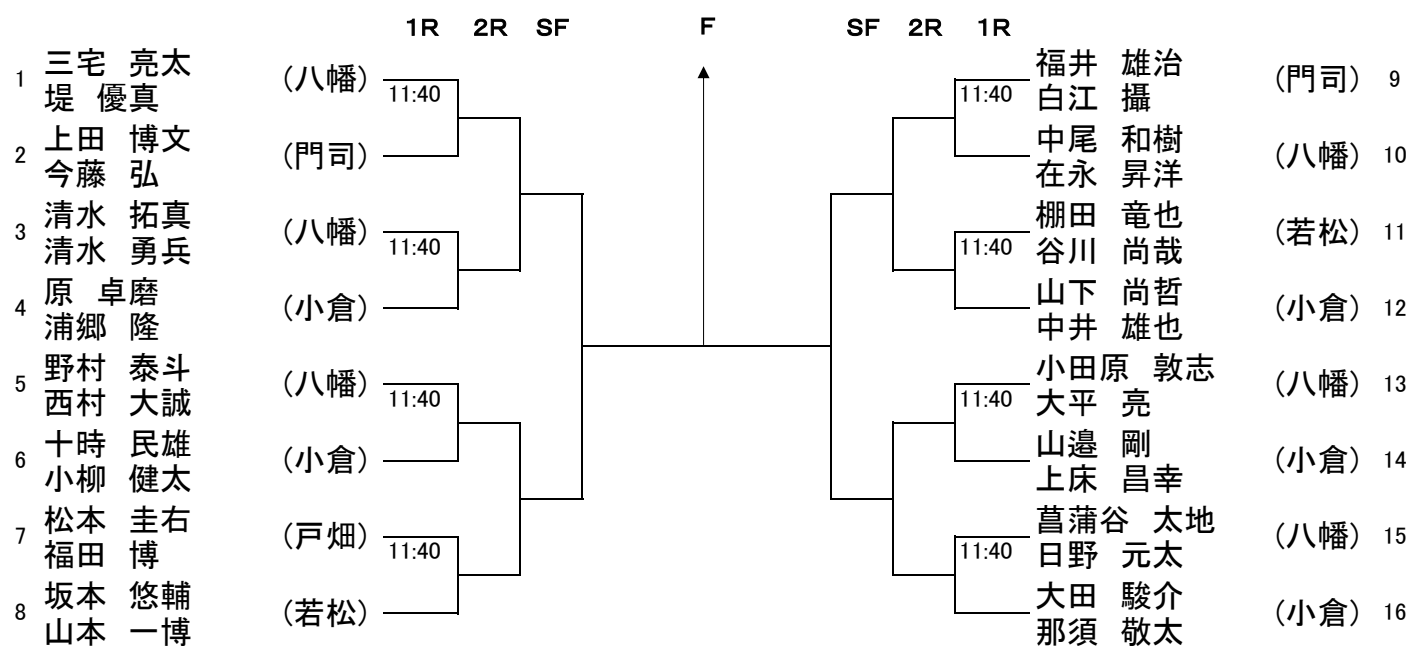

北九州市民体育祭:選手権・新人王座 仮ドロー

		日程	第1日目	第2日目	第3日目	予備日
		会場	10月12日(土)	10月13日(日)	10月14日(祭)	10月26日(土)
種目		三萩野(男子)	三萩野	三萩野	三萩野	三萩野
		桃園(女子)				
選手権	男子シングルス	1~3R(三)	SF~F			
	男子ダブルス	1~2R(三)	SF~F			
	女子シングルス	1~2R(桃)	3R~F			
	女子ダブルス	1~2R(桃)	SF~F			
新人王座	男子シングルス	1~3R(三)	QF~F			
	男子ダブルス	1~3R(三)	SF~F			
	女子シングルス	1~3R(桃)	QF~F			
	女子ダブルス	1~3R(桃)	SF~F			
年令別	30才代				1R~F	
	40才代				1R~F	
	50才代				1R~F	
	60才代				1R~F	

1 試合方法

全試合ノーアドバンテージ方式で行います。また、雨天の場合は試合方法を変更することがあります

選手権 : 初戦と決勝は 3セットマッチ(6-6、7ポイントタイブレーク)、ただし、3セット目は 10ポイントタイブレークとします。

その他は8ゲームプロセット(8-8,7ポイントタイブレーク)で行います。

新人王座 : 全試合8ゲームプロセット(8-8,7ポイントタイブレーク)で行います。

年令別ミックス:本戦は8ゲームプロセット(8-8,7ポイントタイブレーク)で行います。

6 試合中、大会役員が「フットフォルト」を宣告することがあります。

各自が持ち込んだ飲食物の殻は必ず持ち帰ってください。

選手権男子シングルス

選手権男子ダブルス

10月12日(土) 三萩野

選手権女子シングルス

選手権女子ダブルス

10月12日(土) 桃園