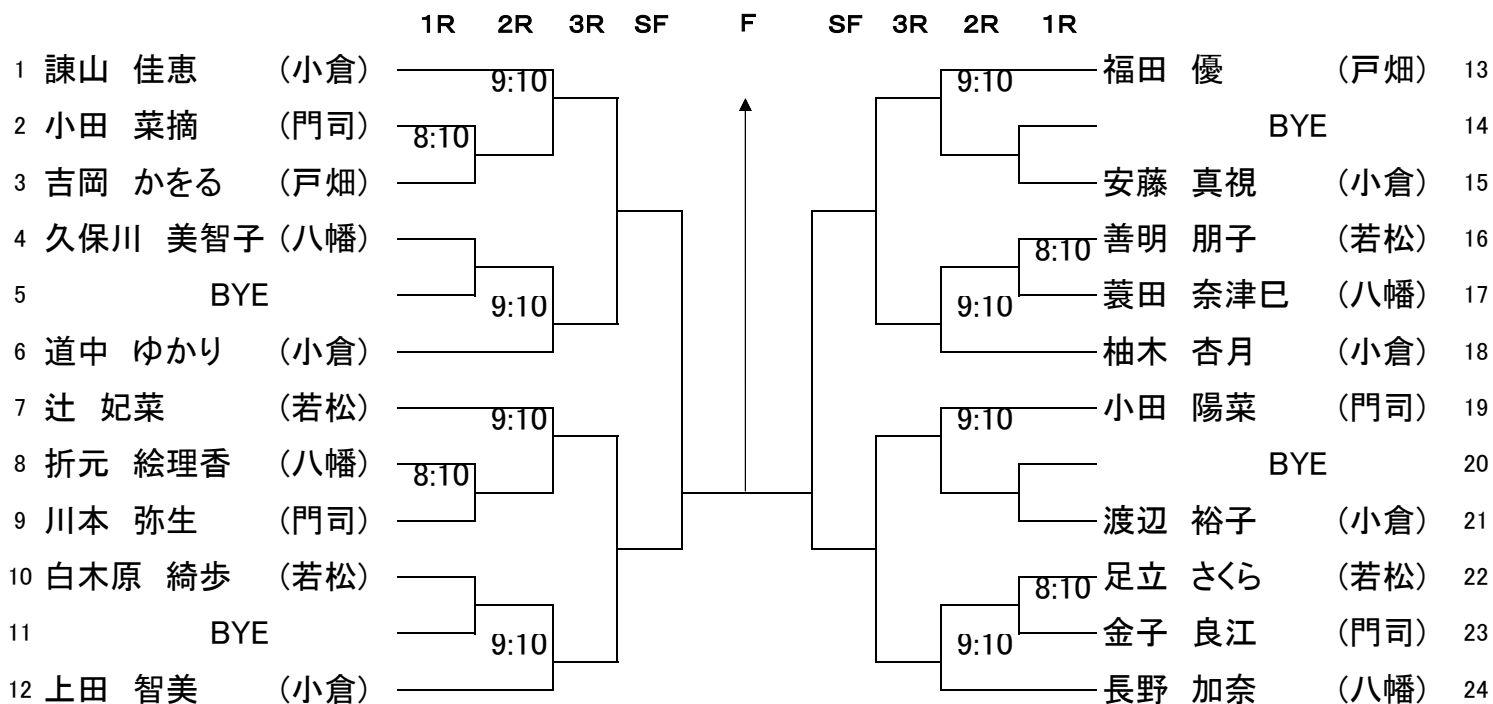

北九州市民体育祭:選手権・新人王座 仮ドロー

		日程	第1日目	第2日目	第3日目	予備日
		会場	10月12日(土)	10月13日(日)	10月14日(祭)	10月26日(土)
種目		三萩野(男子)	三萩野	三萩野	三萩野	三萩野
		桃園(女子)				
選手権	男子シングルス	1~3R(三)	SF~F			
	男子ダブルス	1~2R(三)	SF~F			
	女子シングルス	1~2R(桃)	3R~F			
	女子ダブルス	1~2R(桃)	SF~F			
新人王座	男子シングルス	1~3R(三)	QF~F			
	男子ダブルス	1~3R(三)	SF~F			
	女子シングルス	1~3R(桃)	QF~F			
	女子ダブルス	1~3R(桃)	SF~F			
年令別	30才代				1R~F	
	40才代				1R~F	
	50才代				1R~F	
	60才代				1R~F	

6 試合中、大会役員が「フットフォルト」を宣告することがあります。

各自が持ち込んだ飲食物の殻は必ず持ち帰ってください。

選手権男子シングルス

選手権男子ダブルス

10月12日(土) 三萩野

選手権女子シングルス

選手権女子ダブルス

10月12日(土) 桃園

新人王座男子シングルス

		1R	2R	3R	4R	SF	F	SF	4R	3R	2R	1R		
1	倉原 憲一 (八幡)		9:40				↑				10:10		横矢 真一 (八幡)	21
2	戸田 哲也 (戸畑)	9:10									9:10		大村 倫太郎 (若松)	22
3	藤井 翔希 (若松)												曾田 憲史 (小倉)	23
4	稲益 仁 (小倉)		9:10								9:40		坂本 昂陽 (八幡)	24
5	川野 秀樹 (八幡)												杉本 俊 (戸畑)	25
6	池邊 日向 (戸畑)		9:10								9:40		川崎 國生 (戸畑)	26
7	澤田 貴之 (若松)												鐘 廣喜 (門司)	27
8	山口 己太郎 (小倉)										9:10		木下 裕貴 (小倉)	28
9	BYE		9:10								10:10		八十島 大輝 (若松)	29
10	若松 剛 (八幡)												佐藤 晴翔 (八幡)	30
11	品田 杏祐 (小倉)		9:40								9:40		楠 征二 (小倉)	31
12	樋口 修平 (若松)	9:10											BYE	32
13	常岡 伸一郎 (門司)												入川 宙斗 (若松)	33
14	江口 直来 (小倉)		9:10								9:40		中尾 健司 (小倉)	34
15	川野 耕太郎 (戸畑)												淵上 清久 (門司)	35
16	長野 慎平 (門司)		9:40								9:40		堀田 郁夫 (八幡)	36
17	南里 優斗 (若松)												草野 紘樹 (小倉)	37
18	大谷 洋平 (八幡)	9:10									9:10		中西 修 (戸畑)	38
19	司城 準起 (戸畑)		10:10								10:10		池田 勉 (八幡)	39
20	橋本 竜馬 (小倉)												木村 直翔 (若松)	40