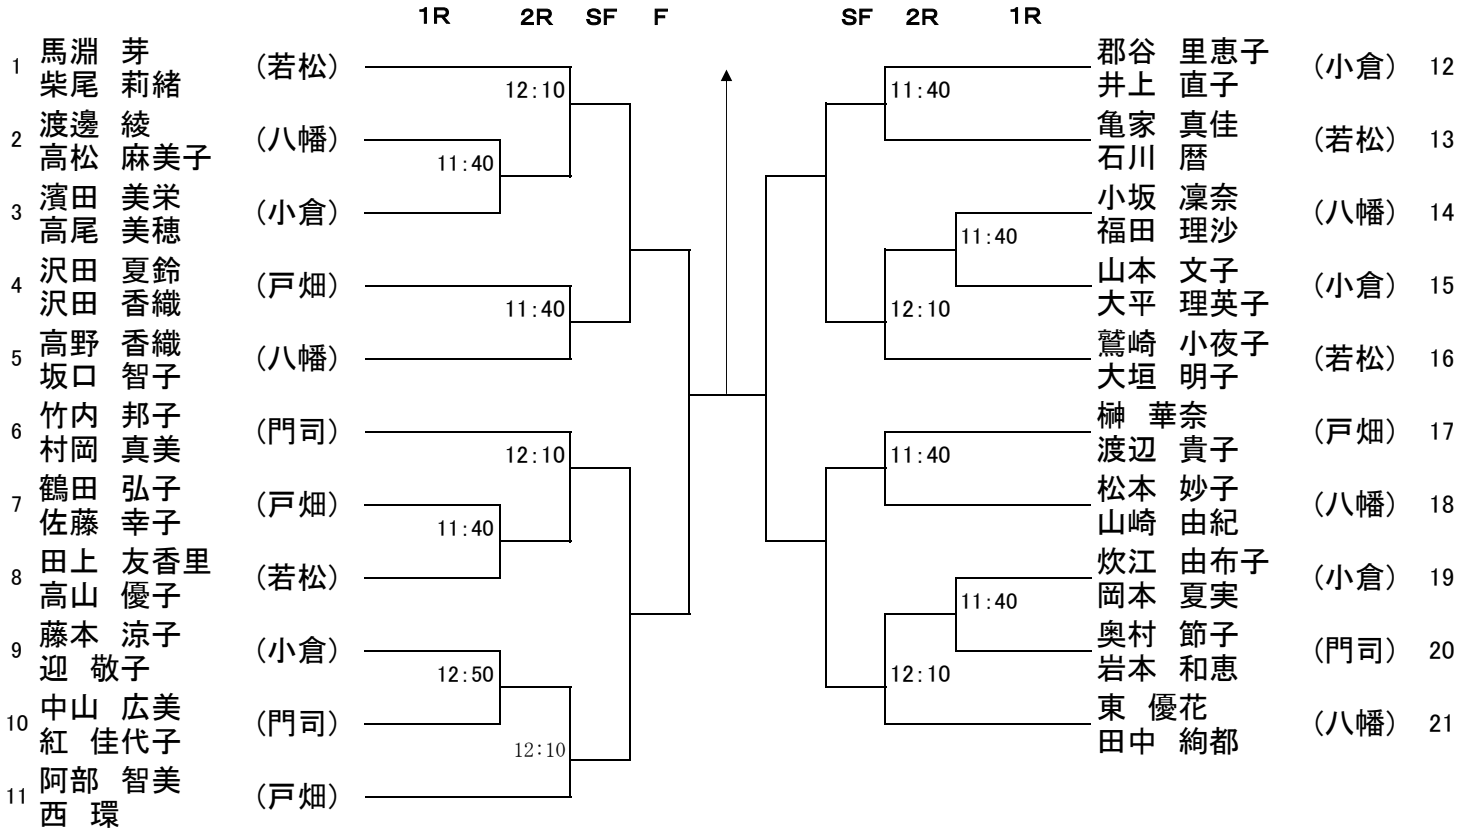

6 試合中、大会役員が「フットフォルト」を宣告することがあります。

各自が持ち込んだ飲食物の殻は必ず持ち帰ってください。

選手権男子シングルス

選手権男子ダブルス

10月12日(土) 三萩野

選手権女子シングルス

選手権女子ダブルス

10月12日(土) 桃園

新人王座男子シングルス

		1R	2R	3R	4R	SF	F	SF	4R	3R	2R	1R		
1	倉原 憲一 (八幡)		9:40				↑				10:10		横矢 真一 (八幡)	21
2	戸田 哲也 (戸畑)	9:10									9:10		大村 倫太郎 (若松)	22
3	藤井 翔希 (若松)												曾田 憲史 (小倉)	23
4	稲益 仁 (小倉)		9:10								9:40		坂本 昂陽 (八幡)	24
5	川野 秀樹 (八幡)												杉本 俊 (戸畑)	25
6	池邊 日向 (戸畑)		9:10								9:40		川崎 國生 (戸畑)	26
7	澤田 貴之 (若松)												鐘 廣喜 (門司)	27
8	山口 己太郎 (小倉)										9:10		木下 裕貴 (小倉)	28
9	BYE		9:10								10:10		八十島 大輝 (若松)	29
10	若松 剛 (八幡)												佐藤 晴翔 (八幡)	30
11	品田 杏祐 (小倉)		9:40								9:40		楠 征二 (小倉)	31
12	樋口 修平 (若松)	9:10											BYE	32
13	常岡 伸一郎 (門司)												入川 宙斗 (若松)	33
14	江口 直来 (小倉)		9:10								9:40		中尾 健司 (小倉)	34
15	川野 耕太郎 (戸畑)												淵上 清久 (門司)	35
16	長野 慎平 (門司)		9:40								9:40		堀田 郁夫 (八幡)	36
17	南里 優斗 (若松)												草野 紘樹 (小倉)	37
18	大谷 洋平 (八幡)	9:10									9:10		中西 修 (戸畑)	38
19	司城 準起 (戸畑)		10:10								10:10		池田 勉 (八幡)	39
20	橋本 竜馬 (小倉)												木村 直翔 (若松)	40

新人王座男子ダブルス

		1R	2R	3R	SF	F	SF	3R	2R	1R				
1	峯 恵三 (八幡)		11:40			↑				11:10		加藤 春輝 (戸畑)	11	
2	大谷 洋平 (若松)	11:10										永岡 勇人 (若松)	12	
3	八十島 大輝 (門司)											山口 皓太 (小倉)	13	
4	澤田 貴之 (小倉)		11:10									南里 優斗 (若松)	14	
5	川谷 圭次郎 (戸畑)											楠 征二 (小倉)	15	
6	圓藤 正幸 (小倉)		11:10									島田 勇也 (若松)	16	
7	黒川 栄志 (戸畑)											池邊 日向 (戸畑)	17	
8	池永 良治 (小倉)		11:10									村上 佑太 (門司)	18	
9	堀江 日陽 (戸畑)											長野 慎平 (小倉)	19	
10	杉本 俊 (小倉)		11:10									常岡 伸一郎 (若松)	20	
11	木下 裕貴 (戸畑)											野村 秀哉 (小倉)	21	
12	中 裕二 (八幡)											栗山 裕一 (若松)	22	
13	BYE											樋口 修平 (小倉)	23	
14	中島 博文 (戸畑)											熊谷 啓央 (若松)	24	
15	菊池 敬貴 (八幡)		11:10									竹内 勝俊 (小倉)	25	
16	川野 秀樹 (若松)											日向 龍 (八幡)	26	
17	堀越 公博 (若松)		11:40									糸谷 洋輝 (八幡)	27	
18	大村 倫太郎 (若松)											飯田 豊 (八幡)	28	
19	長野 和真 (若松)													29

10月12日(土) 三萩野

新人王座女子シングルス

新人王座女子ダブルス

10月12日(土) 桃園