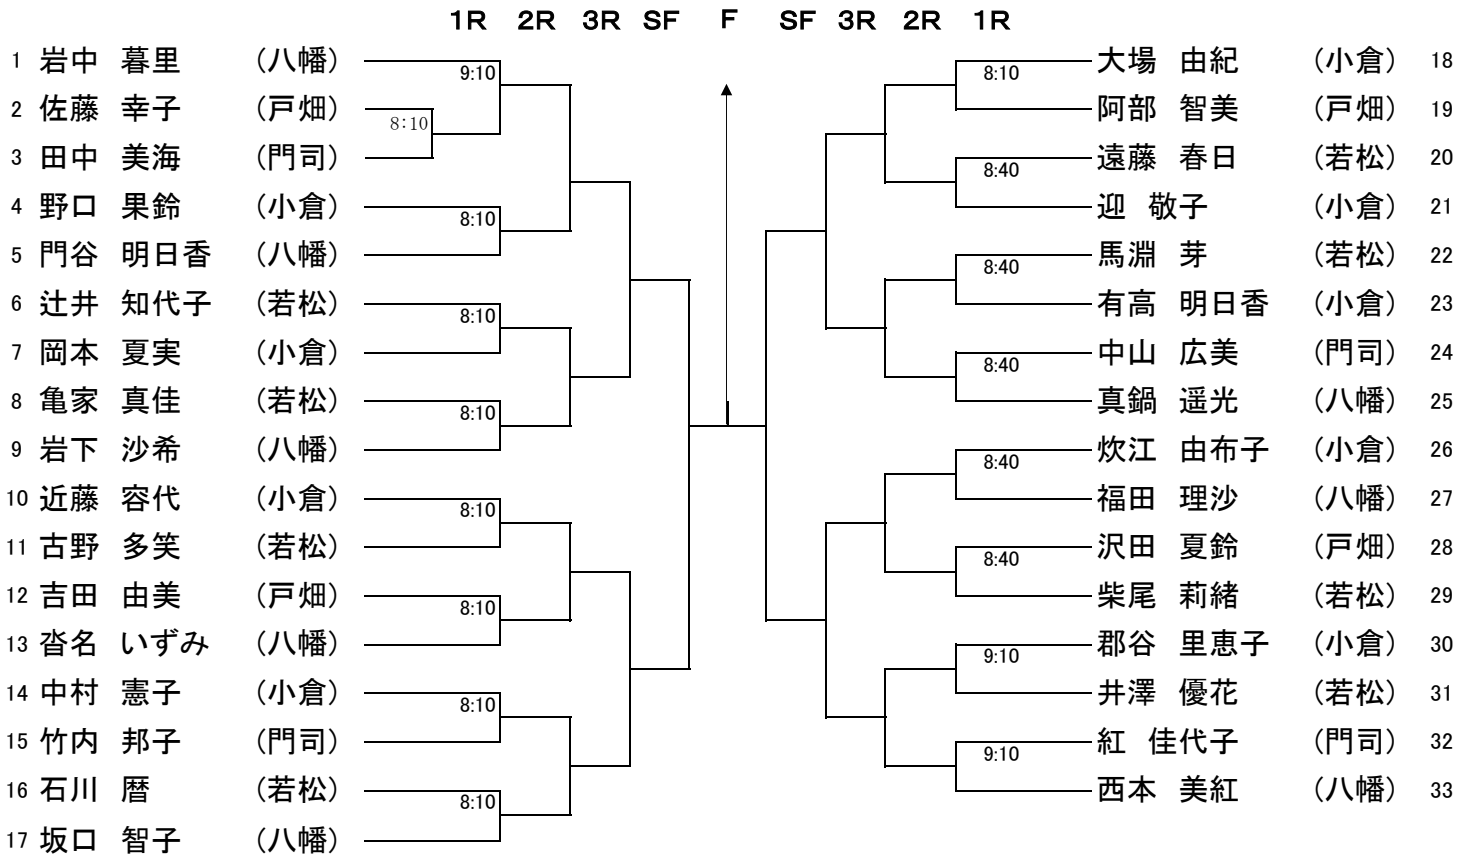

6 試合中、大会役員が「フットフォルト」を宣告することがあります。

各自が持ち込んだ飲食物の殻は必ず持ち帰ってください。

選手権男子シングルス

選手権男子ダブルス

10月12日(土) 三萩野

選手権女子シングルス

選手権女子ダブルス

10月12日(土) 桃園

新人王座男子シングルス

		1R	2R	3R	4R	SF	F	SF	4R	3R	2R	1R		
1	倉原 憲一 (八幡)		9:40				↑				10:10		横矢 真一 (八幡)	21
2	戸田 哲也 (戸畑)	9:10									9:10		大村 倫太郎 (若松)	22
3	藤井 翔希 (若松)												曾田 憲史 (小倉)	23
4	稲益 仁 (小倉)		9:10								9:40		坂本 昂陽 (八幡)	24
5	川野 秀樹 (八幡)												杉本 俊 (戸畑)	25
6	池邊 日向 (戸畑)		9:10								9:40		川崎 國生 (戸畑)	26
7	澤田 貴之 (若松)												鐘 廣喜 (門司)	27
8	山口 己太郎 (小倉)										9:10		木下 裕貴 (小倉)	28
9	BYE		9:10								10:10		八十島 大輝 (若松)	29
10	若松 剛 (八幡)												佐藤 晴翔 (八幡)	30
11	品田 杏祐 (小倉)		9:40								9:40		楠 征二 (小倉)	31
12	樋口 修平 (若松)	9:10											BYE	32
13	常岡 伸一郎 (門司)												入川 宙斗 (若松)	33
14	江口 直来 (小倉)		9:10								9:40		中尾 健司 (小倉)	34
15	川野 耕太郎 (戸畑)												淵上 清久 (門司)	35
16	長野 慎平 (門司)		9:40								9:40		堀田 郁夫 (八幡)	36
17	南里 優斗 (若松)												草野 紘樹 (小倉)	37
18	大谷 洋平 (八幡)	9:10									9:10		中西 修 (戸畑)	38
19	司城 準起 (戸畑)		10:10								10:10		池田 勉 (八幡)	39
20	橋本 竜馬 (小倉)												木村 直翔 (若松)	40

新人王座男子ダブルス

		1R	2R	3R	SF	F	SF	3R	2R	1R				
1	峯 恵三 (八幡)		11:40			↑				11:10		加藤 春輝 (戸畑)	11	
2	大谷 洋平 (若松)	11:10										永岡 勇人 (若松)	12	
3	八十島 大輝 (門司)											山口 皓太 (小倉)	13	
4	澤田 貴之 (小倉)		11:10									南里 優斗 (若松)	14	
5	川谷 圭次郎 (戸畑)											楠 征二 (小倉)	15	
6	圓藤 正幸 (小倉)		11:10									島田 勇也 (若松)	16	
7	黒川 栄志 (戸畑)											池邊 日向 (戸畑)	17	
8	池永 良治 (小倉)		11:10									村上 佑太 (門司)	18	
9	堀江 日陽 (戸畑)											長野 慎平 (小倉)	19	
10	杉本 俊 (小倉)		11:10									常岡 伸一郎 (若松)	20	
11	木下 裕貴 (戸畑)											野村 秀哉 (小倉)	21	
12	中 裕二 (八幡)											栗山 裕一 (若松)	22	
13	BYE											樋口 修平 (小倉)	23	
14	中島 博文 (戸畑)											熊谷 啓央 (若松)	24	
15	菊池 敬貴 (八幡)		11:10									竹内 勝俊 (小倉)	25	
16	川野 秀樹 (若松)											日向 龍 (八幡)	26	
17	堀越 公博 (若松)		11:40									糸谷 洋輝 (八幡)	27	
18	大村 倫太郎 (若松)											飯田 豊 (八幡)	28	
19	長野 和真 (若松)													29

10月12日(土) 三萩野

新人王座女子シングルス

新人王座女子ダブルス

10月12日(土) 桃園