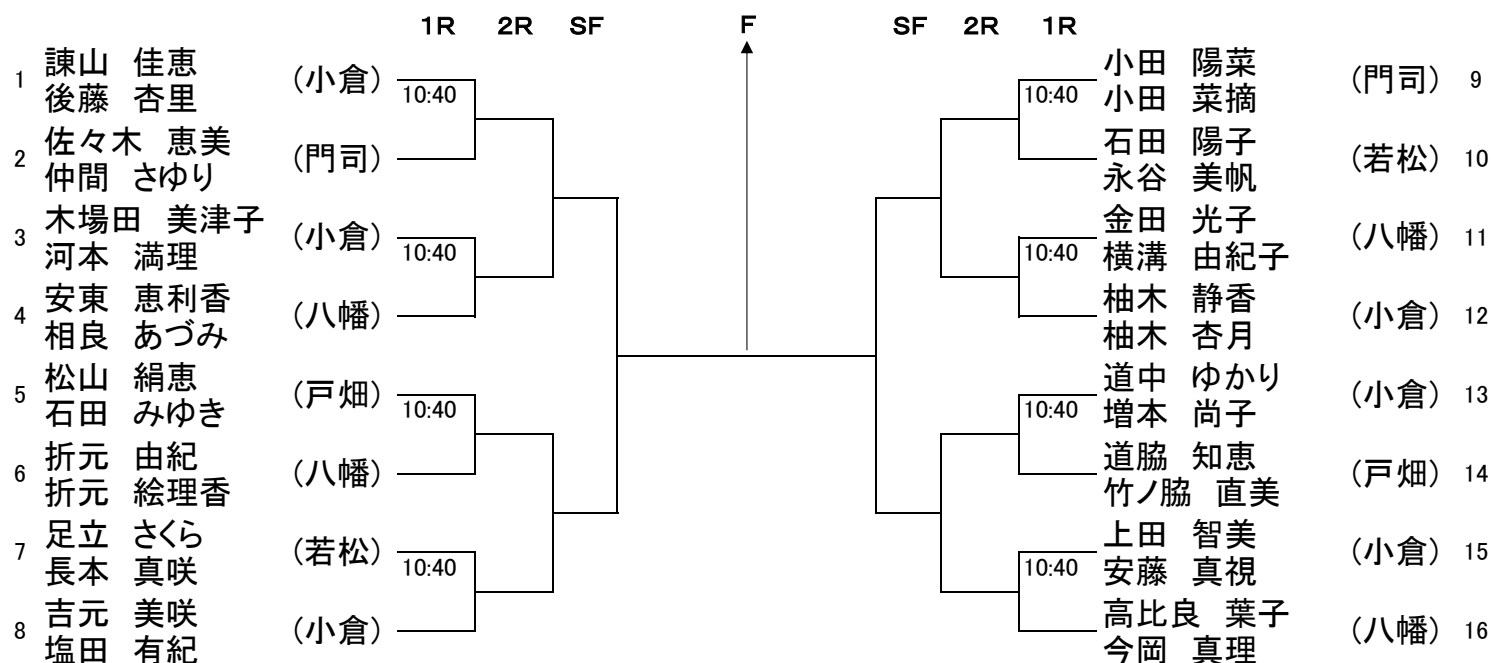

北九州市民体育祭:選手権・新人王座 仮ドロー

		日程	第1日目	第2日目	第3日目	予備日
		会場	10月12日(土)	10月13日(日)	10月14日(祭)	10月26日(土)
種目		三萩野(男子)	三萩野	三萩野	三萩野	三萩野
		桃園(女子)				
選手権	男子シングルス	1~3R(三)	SF~F			
	男子ダブルス	1~2R(三)	SF~F			
	女子シングルス	1~2R(桃)	3R~F			
	女子ダブルス	1~2R(桃)	SF~F			
新人王座	男子シングルス	1~3R(三)	QF~F			
	男子ダブルス	1~3R(三)	SF~F			
	女子シングルス	1~3R(桃)	QF~F			
	女子ダブルス	1~3R(桃)	SF~F			
年令別	30才代				1R~F	
	40才代				1R~F	
	50才代				1R~F	
	60才代				1R~F	

1 試合方法

全試合ノーアドバンテージ方式で行います。また、雨天の場合は試合方法を変更することがあります

選手権 : 初戦と決勝は 3セットマッチ(6-6、7ポイントタイブレーク)、ただし、3セット目は 10ポイントタイブレークとします。

その他は8ゲームプロセット(8-8,7ポイントタイブレーク)で行います。

新人王座 : 全試合8ゲームプロセット(8-8,7ポイントタイブレーク)で行います。

年令別ミックス:本戦は8ゲームプロセット(8-8,7ポイントタイブレーク)で行います。

6 試合中、大会役員が「フットフォルト」を宣告することがあります。

各自が持ち込んだ飲食物の殻は必ず持ち帰ってください。

選手権男子シングルス

選手権男子ダブルス

10月12日(土) 三萩野

選手権女子シングルス

選手権女子ダブルス

10月12日(土) 桃園

新人王座男子シングルス

		1R	2R	3R	4R	SF	F	SF	4R	3R	2R	1R		
1	倉原 憲一 (八幡)		9:40				↑				10:10		横矢 真一 (八幡)	21
2	戸田 哲也 (戸畑)	9:10									9:10		大村 倫太郎 (若松)	22
3	藤井 翔希 (若松)												曾田 憲史 (小倉)	23
4	稲益 仁 (小倉)		9:10								9:40		坂本 昂陽 (八幡)	24
5	川野 秀樹 (八幡)												杉本 俊 (戸畑)	25
6	池邊 日向 (戸畑)		9:10								9:40		川崎 國生 (戸畑)	26
7	澤田 貴之 (若松)												鐘 廣喜 (門司)	27
8	山口 己太郎 (小倉)										9:10		木下 裕貴 (小倉)	28
9	BYE		9:10								10:10		八十島 大輝 (若松)	29
10	若松 剛 (八幡)												佐藤 晴翔 (八幡)	30
11	品田 杏祐 (小倉)		9:40								9:40		楠 征二 (小倉)	31
12	樋口 修平 (若松)	9:10											BYE	32
13	常岡 伸一郎 (門司)												入川 宙斗 (若松)	33
14	江口 直来 (小倉)		9:10								9:40		中尾 健司 (小倉)	34
15	川野 耕太郎 (戸畑)												淵上 清久 (門司)	35
16	長野 慎平 (門司)		9:40								9:40		堀田 郁夫 (八幡)	36
17	南里 優斗 (若松)												草野 紘樹 (小倉)	37
18	大谷 洋平 (八幡)	9:10									9:10		中西 修 (戸畑)	38
19	司城 準起 (戸畑)		10:10								10:10		池田 勉 (八幡)	39
20	橋本 竜馬 (小倉)												木村 直翔 (若松)	40