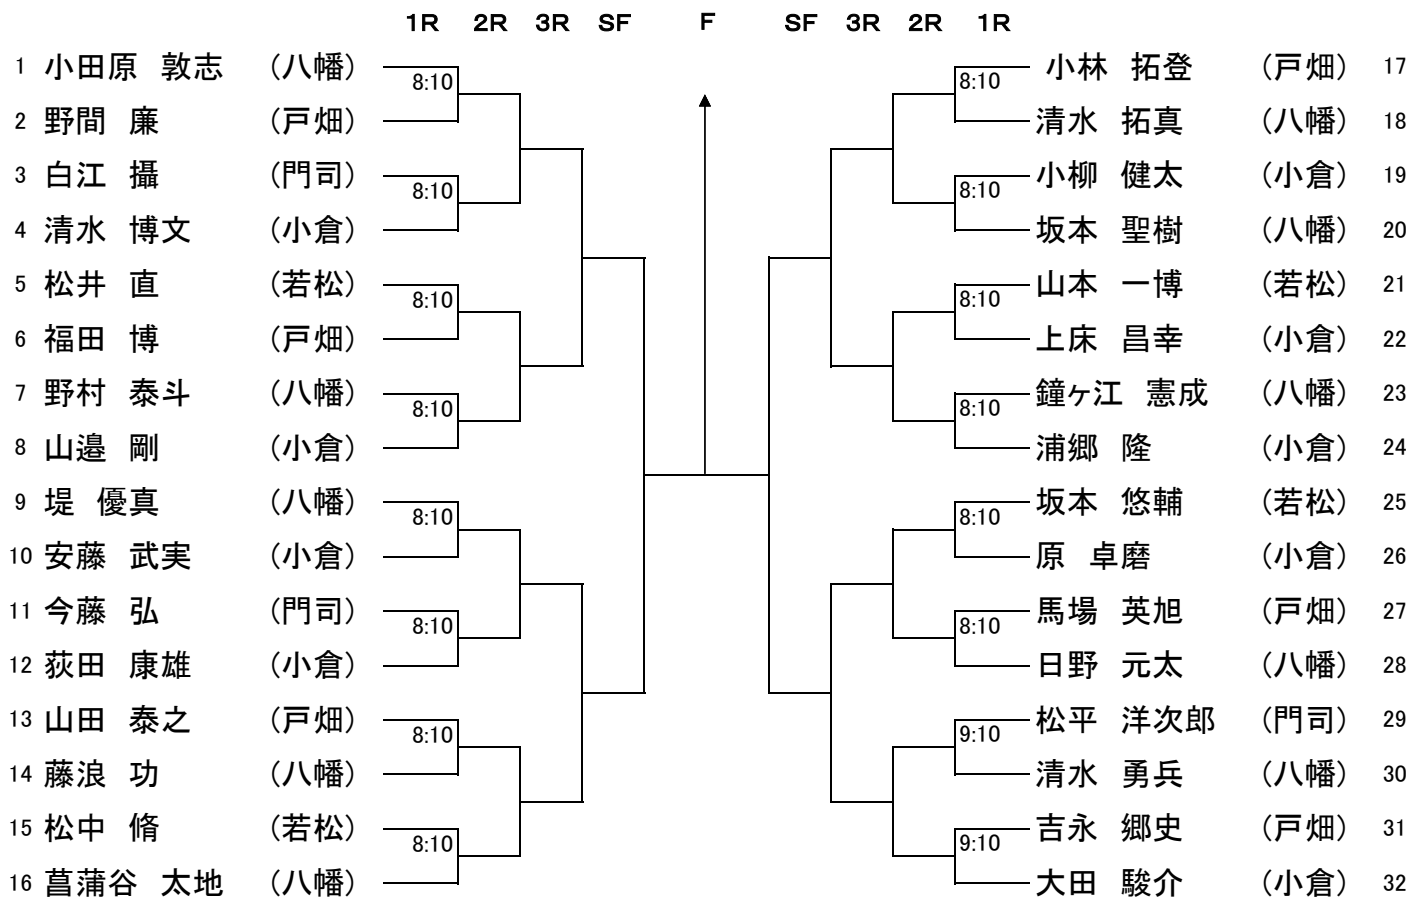

北九州市民体育祭:選手権・新人王座 仮ドロー

		日程	第1日目	第2日目	第3日目	予備日
		会場	10月12日(土)	10月13日(日)	10月14日(祭)	10月26日(土)
種目		三萩野(男子)	三萩野	三萩野	三萩野	三萩野
		桃園(女子)				
選手権	男子シングルス	1~3R(三)	SF~F			
	男子ダブルス	1~2R(三)	SF~F			
	女子シングルス	1~2R(桃)	3R~F			
	女子ダブルス	1~2R(桃)	SF~F			
新人王座	男子シングルス	1~3R(三)	QF~F			
	男子ダブルス	1~3R(三)	SF~F			
	女子シングルス	1~3R(桃)	QF~F			
	女子ダブルス	1~3R(桃)	SF~F			
年令別	30才代				1R~F	
	40才代				1R~F	
	50才代				1R~F	
	60才代				1R~F	

1 試合方法

全試合ノーアドバンテージ方式で行います。また、雨天の場合は試合方法を変更することがあります

選手権 : 初戦と決勝は 3セットマッチ(6-6、7ポイントタイブレーク)、ただし、3セット目は 10ポイントタイブレークとします。

その他は8ゲームプロセット(8-8,7ポイントタイブレーク)で行います。

新人王座 : 全試合8ゲームプロセット(8-8,7ポイントタイブレーク)で行います。

年令別ミックス:本戦は8ゲームプロセット(8-8,7ポイントタイブレーク)で行います。

6 試合中、大会役員が「フットフォルト」を宣告することがあります。

各自が持ち込んだ飲食物の殻は必ず持ち帰ってください。

選手権男子シングルス

選手権男子ダブルス

10月12日(土) 三萩野

選手権女子シングルス

選手権女子ダブルス

10月12日(土) 桃園