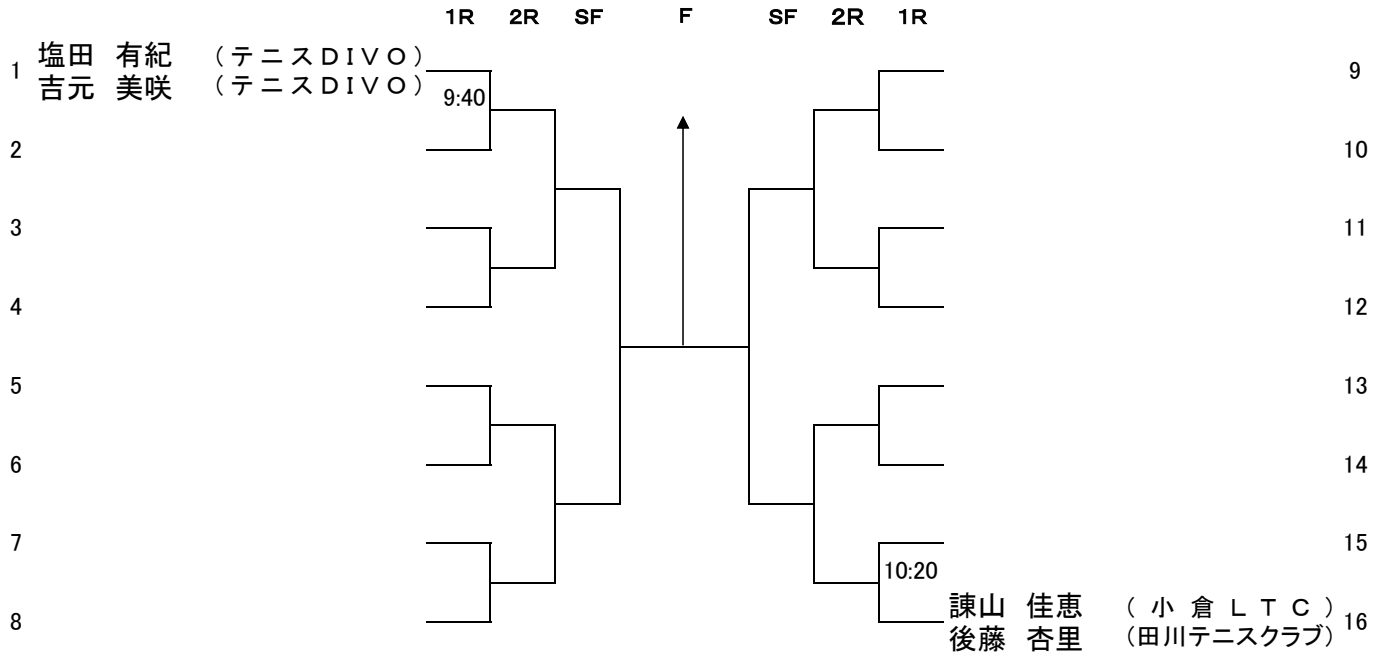

一般女子ダブルス

本戦出場者及びシード順位(8時45分集合・抽選)

1	塩田 有紀 (テニスDIVO)	7	道中 ゆかり (オーガストTC)	13	柚木 杏月 (テニスDIVO)
	吉元 美咲 (テニスDIVO)	8	増本 尚子 (テニスDIVO)	14	福田 優 (B・K・T)
2	諫山 佳恵 (小倉LTC)	9	柚木 静香 (テニスDIVO)	15	松本 淳子 (テニスDIVO)
	後藤 杏里 (田川テニスクラブ)	10	道脇 知恵 (戸畑テニスクラブ)	16	横溝 由紀子 (日本製鉄八幡)
3	仲間 さゆり (三萩野クラブ)	11	折元 由紀 (チーム・スノードロップ)	補欠1	板東 すずこ (オーガストTC)
	佐々木 恵美 (戸畑テニスクラブ)	12	松本 雅代 (チーム・スノードロップ)	補欠2	佐藤 未侑 (戸畑テニスクラブ)
4	小田 陽菜 (テニスDIVO)		松山 絹恵 (戸畑テニスクラブ)		長崎 晴香 (北九州ウエスト)
	小田 菜摘 (テニスDIVO)		今岡 真理 (日本製鉄八幡)		青木 里佳 (北九州ウエスト)
5	安藤 真視 (K T S)		吉岡 かをる (戸畑テニスクラブ)		谷岡 ゆかり (テニスDIVO)
	上田 智美 (K T S)		川口 千佐子 (小倉LTC)		久保川 美智子 (三萩野クラブ)
6	木場田 美津子 (オーガストTC)		甲斐 忍 (戸畑テニスクラブ)		小庄司 康江 (ビッグスランジェ)
	河本 満理 (オーガストTC)		安東 恵利香 (田川テニスクラブ)		辰元 千夏 (ビッグスランジェ)

1月13日 穴生ドーム