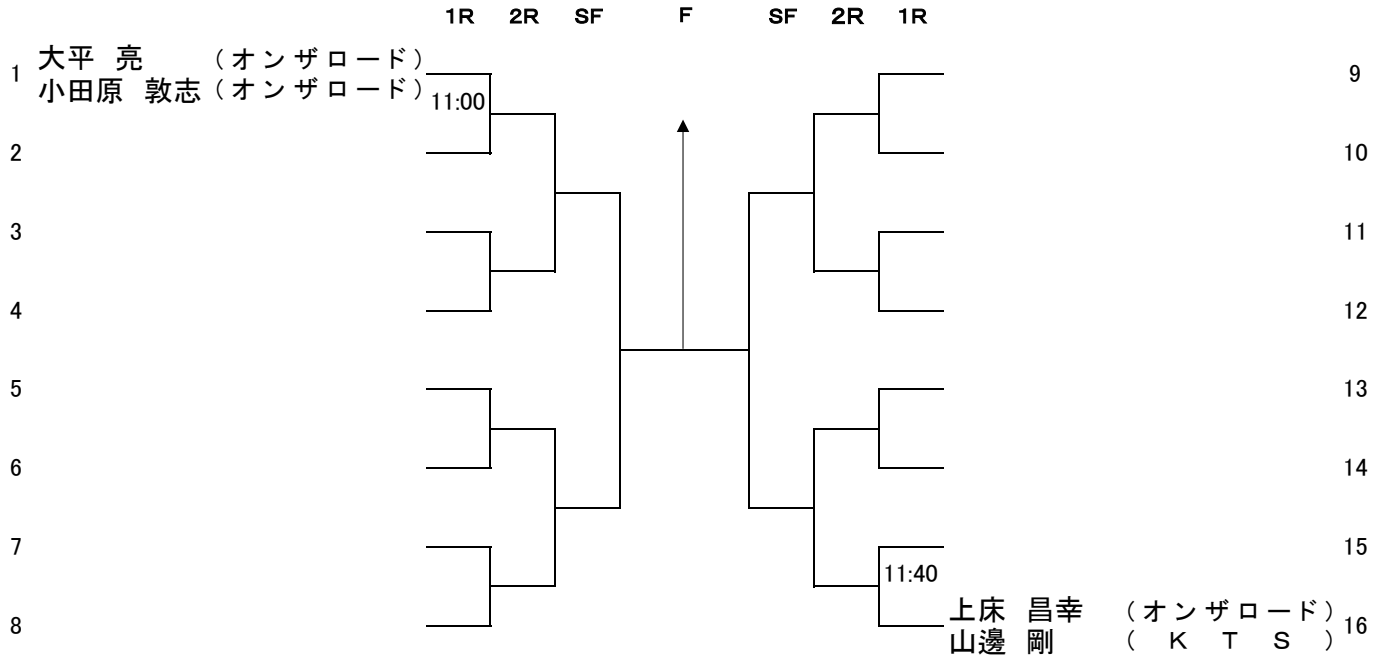

一般男子ダブルス

本戦出場者及びシード順位(10時半集合・抽選)

1 大平 亮 (オンザロード)	7 松本 圭右 (B・K・T)	13 岸田 真 (オンザロード)
小田原 敦志 (オンザロード)	福田 博 (B・K・T)	中野 新司 (小倉LTC)
2 上床 昌幸 (オンザロード)	8 清水 勇兵 (KFD)	14 堤 優真 (オンザロード)
山邊 剛 (K T S)	坂本 悠輔 (オンザロード)	和田 豊 (オンザロード)
3 野瀬 顕 (グランディール)	9 十時 民雄 (オンザロード)	15 杉本 大祐 (オンザロード)
梯 隼人 (チームTDO)	久良知 宗一郎 (田川テニスクラブ)	小林 拓登 (日本製鉄八幡)
4 大蔵 謙治 (オンザロード)	10 野村 泰斗 (九州共立大)	16 小柳 健太 (オンザロード)
浦郷 隆 (オンザロード)	西村 大誠 (九州共立大)	荻田 康雄 (オンザロード)
5 吉永 郷史 (テニスやってるよ。)	11 塩田 一彦 (hirai.TS)	補欠1 山下 尚哲 (チームTDO)
加治 暁紘 (テニスやってるよ。)	田尻 知大 (芦屋テニスクラブ)	中井 雄也 (B・K・T)
6 那須 敬太 (テニスDIVO)	12 原 卓磨 (オンザロード)	補欠2 小庄司 秀明 (ビッグスランジェ)
大田 駿介 (テニスDIVO)	清水 拓真 (KFD)	在永 昇洋 (TTmT)

1月13日 穴生ドーム