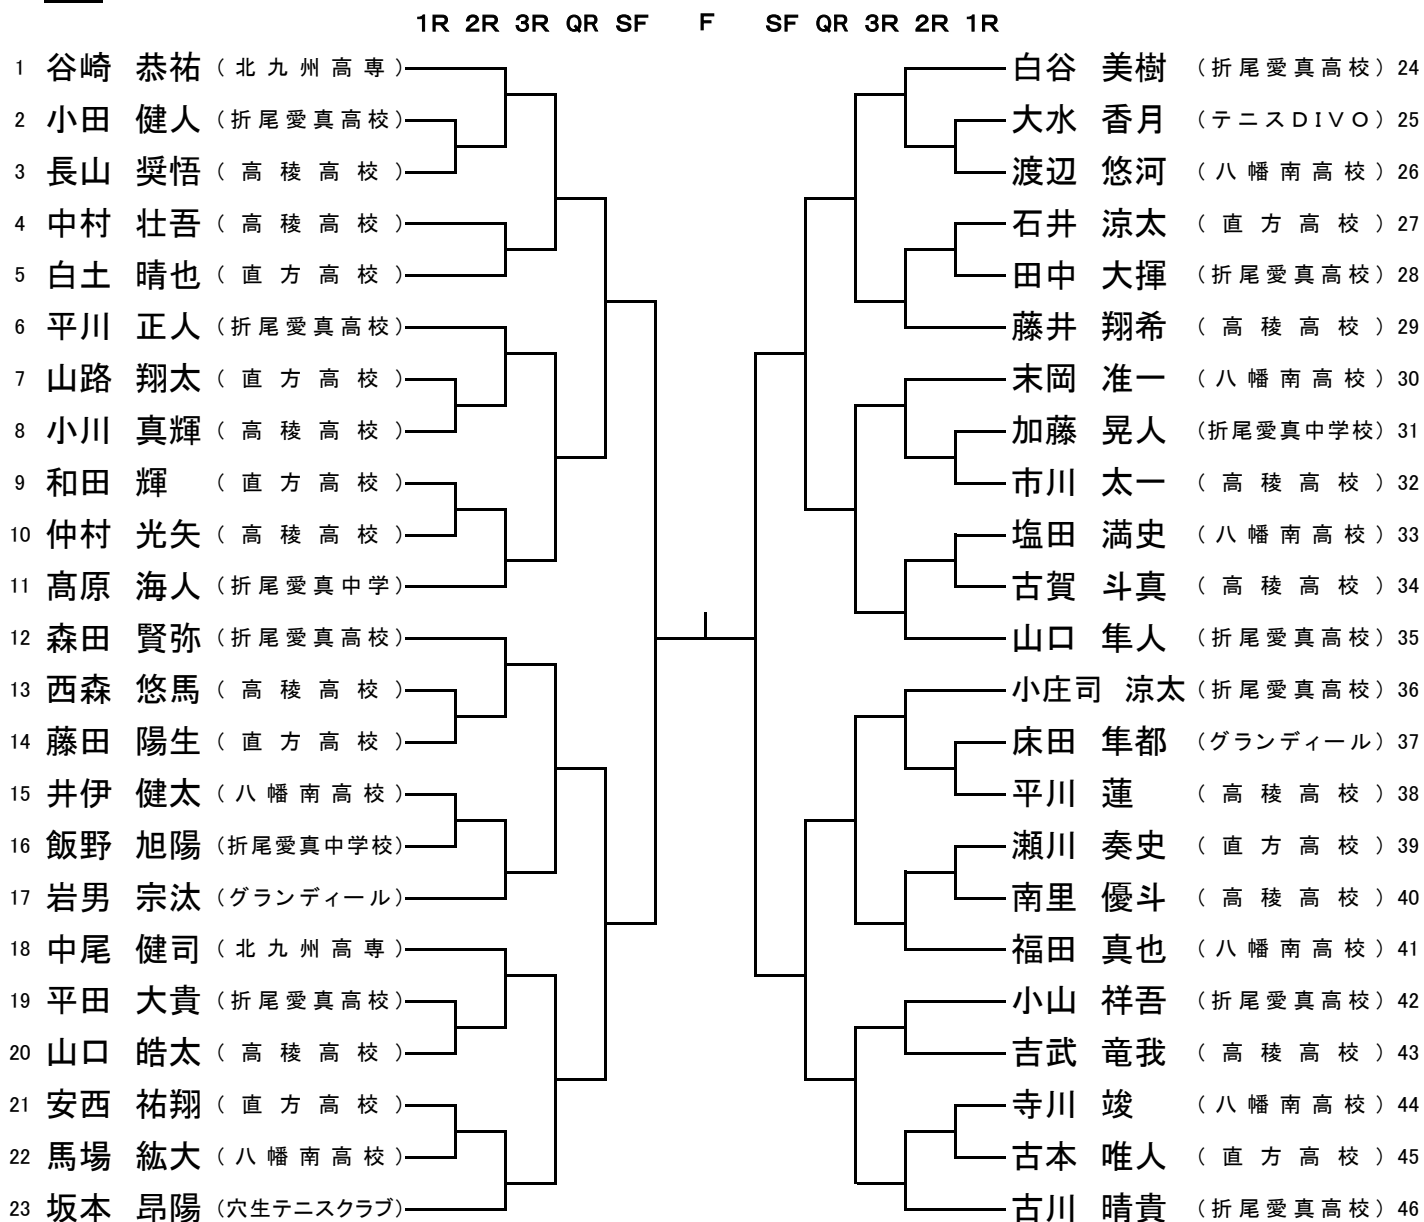

北九州室内選手権テニス大会

1Rの対戦に入っている選手 11時集合

2Rからの対戦に入っている選手 13時集合

少年

1月13日 穴生ドーム