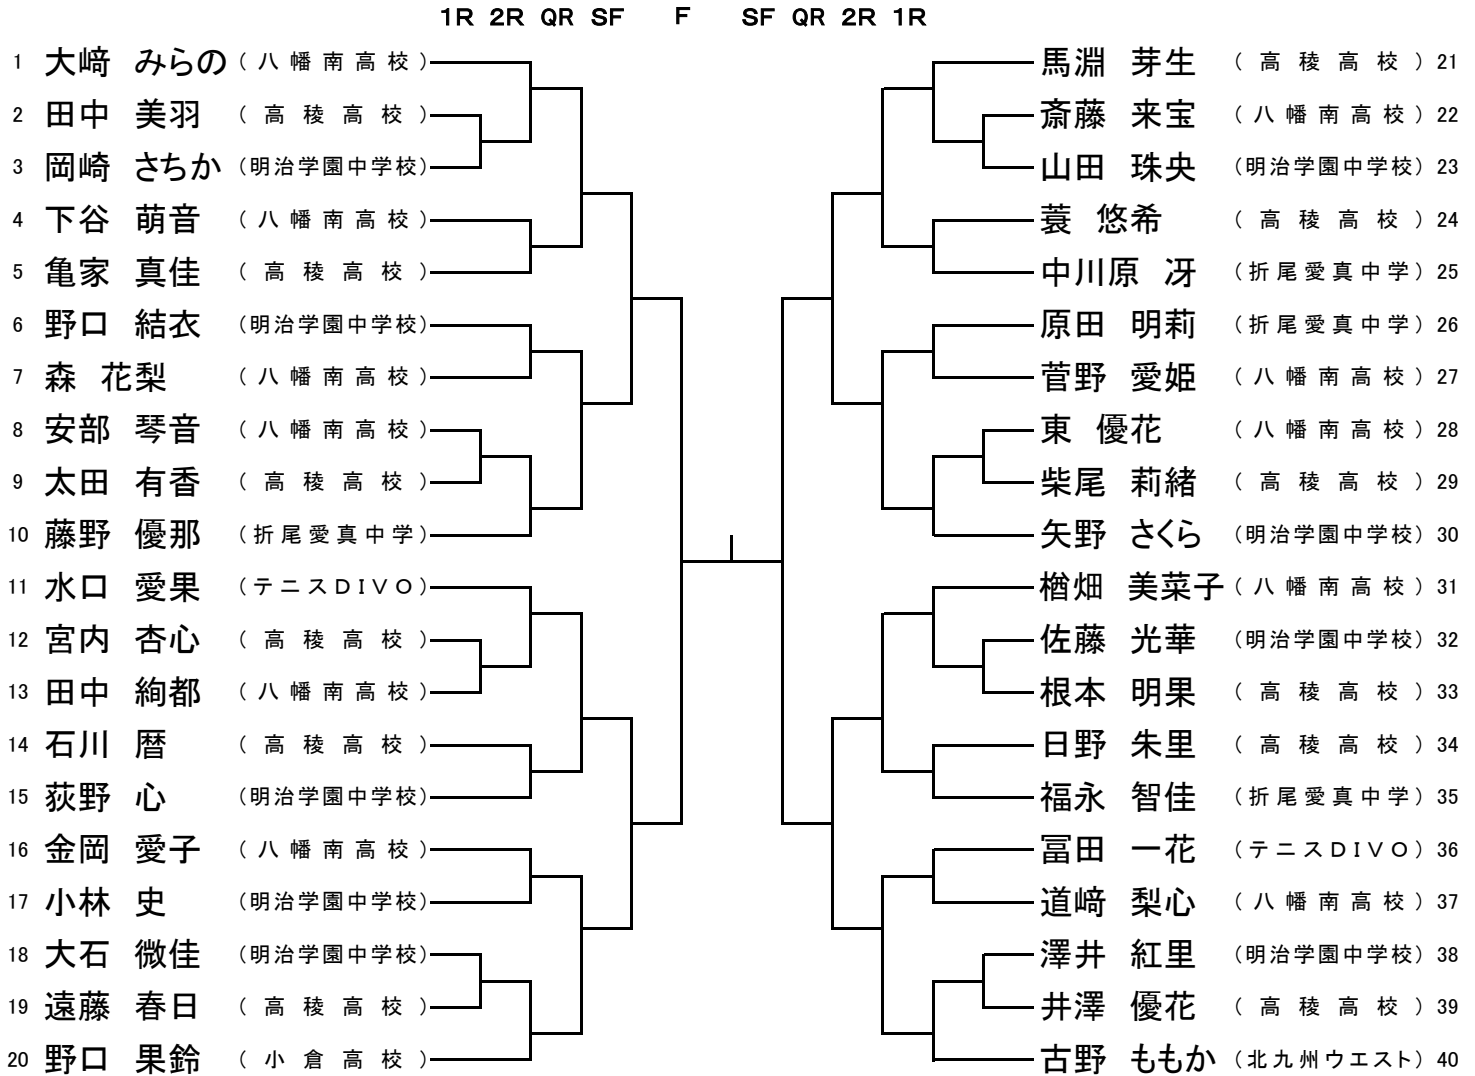

北九州室内選手権テニス大会

1Rの対戦に入っている選手 8時45分集合

2Rからの対戦に入っている選手 9時集合

少女

1月13日 穴生ドーム