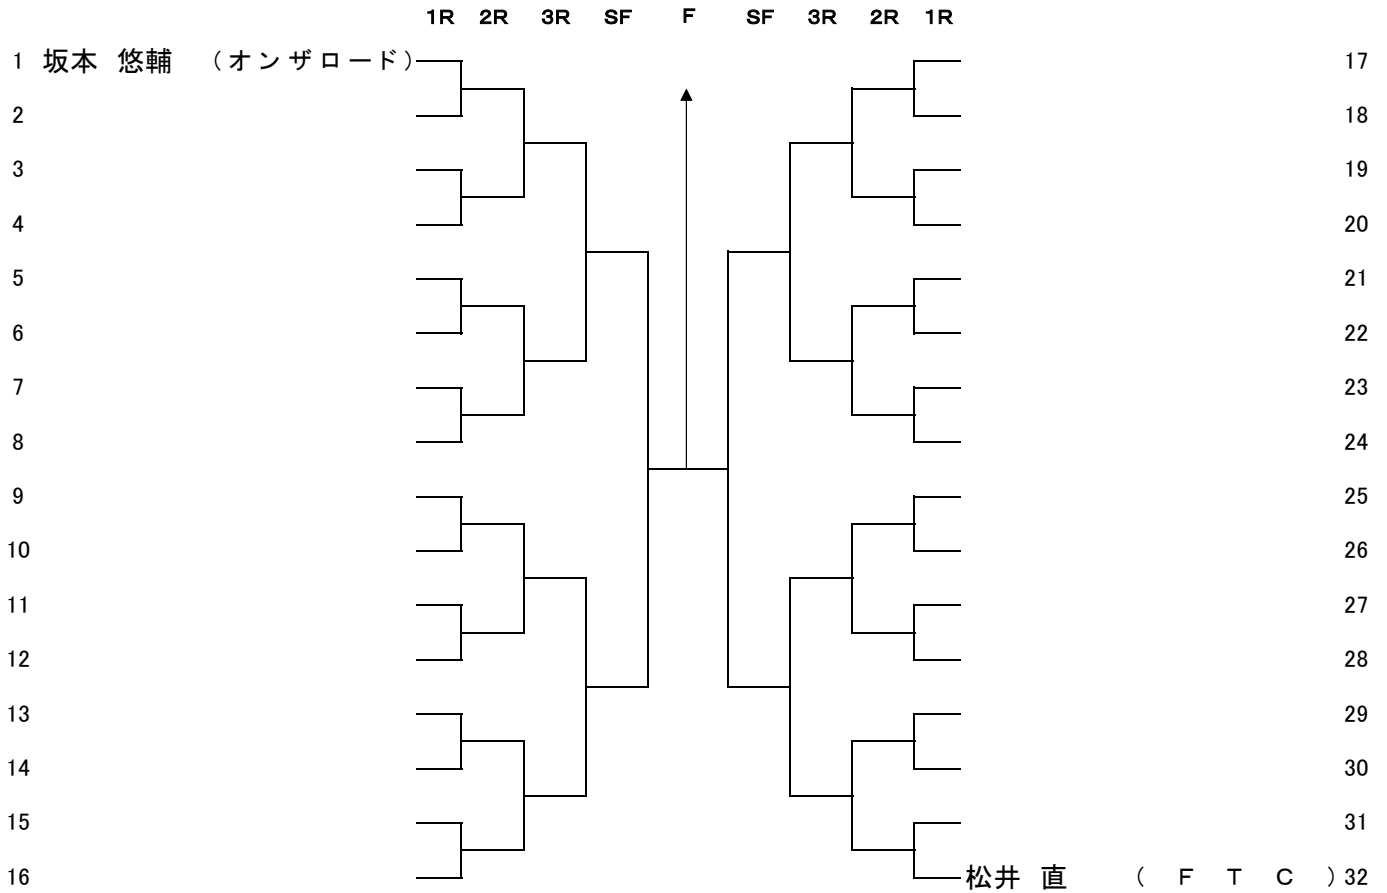

一般男子シングルス

本戦出場者及びシード順位(9時20分から2階本部で抽選)

1 坂本 悠輔 (オンザロード)	9 野間 廉 (日本製鉄八幡)	18 安藤 武実 (オンザロード)
2 松井 直 (F T C)	10 大平 亮 (オンザロード)	19 小林 拓登 (日本製鉄八幡)
3 小田原 敦志 (オンザロード)	11 清水 拓真 (K F D)	20 中西 裕之 (T O T O)
4 浦郷 隆 (オンザロード)	12 堤 優真 (オンザロード)	21 塩田 一彦 (hirai.TS)
5 原 卓磨 (オンザロード)	13 福田 博 (B ・ K ・ T)	22 加治 暁紘 (テニスやってるよ。)
6 山邊 剛 (K T S)	14 山田 泰之 (B ・ K ・ T)	23 守田 寛啓 (安川電機八幡)
7 上床 昌幸 (オンザロード)	15 田尻 知大 (芦屋テニスクラブ)	24 井上 朝生 (楽 良 会)
8 清水 勇兵 (K F D)	16 中野 新司 (小 倉 L T C)	25 安倍 秀貴 (日本製鉄八幡)
	17 尾形 康治 (日本製鉄八幡)	26 岡田 不二 (T O T O)

予選組合せ(8時45分から2階本部で抽選後、試合開始)

Y1 坂本 聖樹 (九州共立大)	—	Q1
Y2	—	
Y3 小柳 健太 (オンザロード)	—	Q2
Y4	—	
Y5 高浦 健伸 (B ・ K ・ T)	—	Q3
Y6	—	
Y7 鳥井 翔太 (テニスやってるよ。)	—	Q4
Y8	—	
Y9 小庄司 秀明 (ビッグスランジェ)	—	Q5
Y10	—	
Y11 山本 圭一 (T U N C)	—	Q6
Y12	—	

予選出場者

Y1 坂本 聖樹 (九州共立大)
Y3 小柳 健太 (オンザロード)
Y5 高浦 健伸 (B ・ K ・ T)
Y7 鳥井 翔太 (テニスやってるよ。)
Y9 小庄司 秀明 (ビッグスランジェ)
Y11 山本 圭一 (T U N C)
荻田 康雄 (オンザロード)
杉本 大祐 (オンザロード)
久良知 宗一郎 (田川テニスクラブ)
小田 浩司 (B ・ K ・ T)
小野 敏孝 (日本製鉄八幡)
原田 圭 (B ・ K ・ T)

1月11日 穴生ドーム