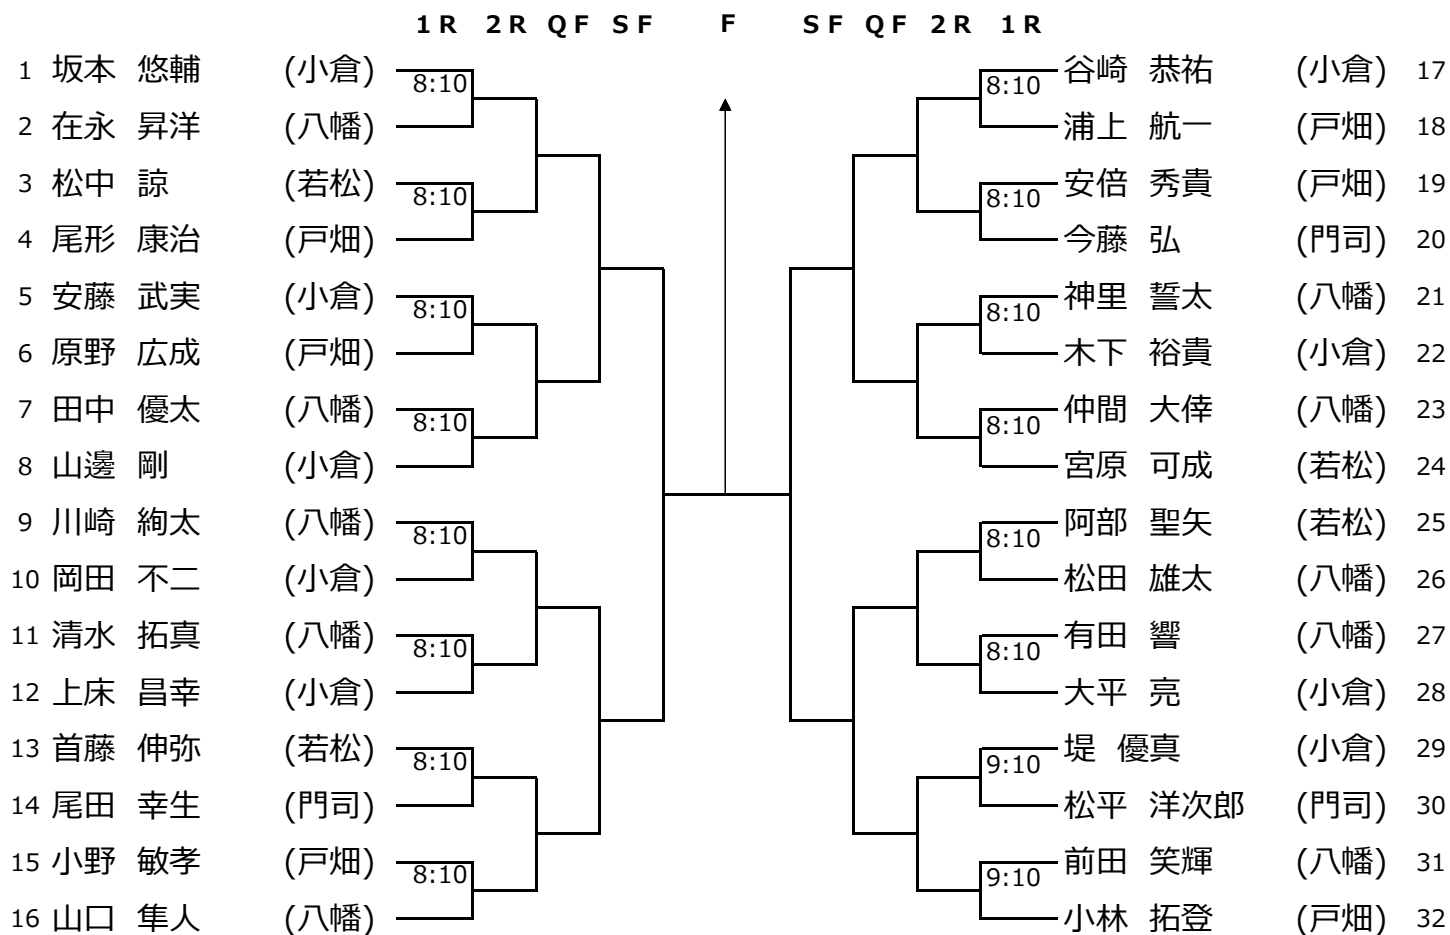

第59回北九州市民体育祭：選手権・新人王座 仮ドロー

		日程	第1日目	第2日目	予備日	第3日目	予備日
		会場	10月9日(土)	10月10日(日)	10月16日(土)	10月24日(日)	11月27日(土)
種目		三萩野 (男子)	三萩野		桃園 9、10日の 予備日	桃園	桃園
		桃園 (女子)					
選手権	男子シングルス	1～Q F (三)	S F～F				
	男子ダブルス	1～Q F (三)	S F～F				
	女子シングルス	1～2 R (桃)	Q F～F				
	女子ダブルス	1 R、Q F (桃)	S F～F				
新人王座	男子シングルス	1～3 R (三)	Q F～F				
	男子ダブルス	1～Q F (三)	S F～F				
	女子シングルス	1～2 R (桃)	Q F～F				
	女子ダブルス	1 R、Q F (桃)	S F～F				
年令別	30才代					1 R～F	
	40才代					1 R～F	
	50才代					1 R～F	
	60才代					1 R～F	

1 試合方法

全試合ノーアドバンテージ方式で行います。また、雨天の場合は試合方法を変更することがあります

選手権 : 初戦と決勝は 3セットマッチ(6-6、7ポイントタイブレーク)、ただし、3セット目は10ポイントタイブレークとします。

その他は8ゲームプロセット (8-8、7ポイントタイブレーク) で行います。

新人王座 : 全試合8ゲームプロセット (8-8、7ポイントタイブレーク) で行います。

年令別ミックス : 本戦は8ゲームプロセット (8-8、7ポイントタイブレーク) で行います。

6 試合中、大会役員が「フットフォルト」を宣告することがあります。

各自が持ち込んだ飲食物の殻は必ず持ち帰ってください。

選手権男子シングルス

選手権男子ダブルス

10月9日(土) 三萩野

選手権女子シングルス

選手権女子ダブルス

10月9日(土) 桃園