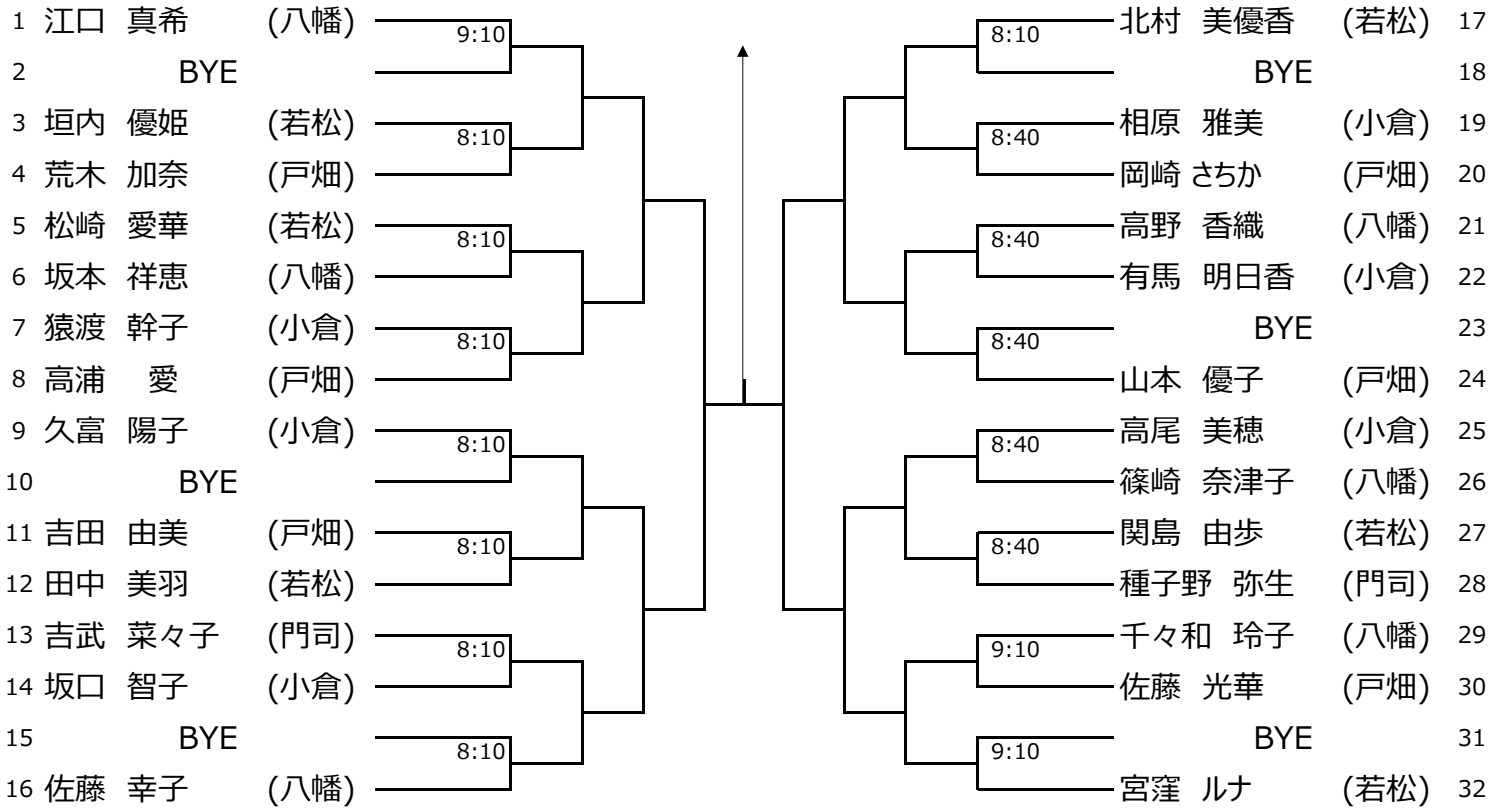

6 試合中、大会役員が「フットフォルト」を宣告することがあります。

各自が持ち込んだ飲食物の殻は必ず持ち帰ってください。

選手権男子シングルス

選手権男子ダブルス

10月9日(土) 三萩野

選手権女子シングルス

選手権女子ダブルス

10月9日(土) 桃園

新人王座男子シングルス

		1R	2R	3R	QF	SF	F	SF	QF	3R	2R	1R		
1	松本 潤樹	(小倉)	9:40				↑				10:10		梶原 浩二	(小倉) 21
2	二宮 誠	(門司)	9:10								9:10		平川 蓮	(若松) 22
3	内田 博之	(八幡)											森 憲一	(八幡) 23
4	森永 謙二郎	(戸畑)	9:10								9:40		鈴木 勝義	(門司) 24
5	藤井 翔希	(若松)											山本 孝樹	(戸畑) 25
6	弥永 凌大	(戸畑)	9:10								9:40		湯原 匠	(小倉) 26
7	若松 剛	(八幡)											北川 真也	(八幡) 27
8	板橋 優佑	(小倉)	9:10								9:10		竹田津 智樹	(戸畑) 28
9	古賀 斗真	(若松)	9:40								10:10		仲村 光矢	(若松) 29
10	工藤 一樹	(八幡)											荒川 真弘	(八幡) 30
11	上田 浩貴	(若松)	10:10								10:10		土井 昭仁	(戸畑) 31
12	岩隈 一博	(戸畑)	9:10								9:10		小島 康友	(八幡) 32
13	谷 英明	(小倉)											野瀬 颯	(若松) 33
14	渡辺 勇樹	(八幡)	9:10								9:40		糸山 和弘	(小倉) 34
15	八谷 悠生	(小倉)											栗田 裕一	(門司) 35
16	松下 誠	(八幡)	9:40								9:40		伊藤 星児	(八幡) 36
17	川谷 圭次郎	(門司)											小野 裕一郎	(小倉) 37
18	市川 太一	(若松)	9:10								9:10		安部 勝典	(門司) 38
19	野村 義男	(八幡)	10:10								10:10		西森 悠馬	(若松) 39
20	林田 雄太	(門司)											永田 健人	(戸畑) 40

新人王座男子ダブルス

		1R	2R	QF	SF	F	SF	QF	2R	1R				
1	八谷 悠生	(小倉)	11:40			↑				11:10		鈴木 勝義	(門司) 11	
2	松本 潤樹	(八幡)	11:10									佐々木 秀樹	(戸畑) 12	
3	弥吉 祐典	(戸畑)										山本 孝樹	(戸畑) 12	
4	辻本 哲次	(戸畑)										岩隈 一博	(戸畑) 12	
5	西村 大嬉	(戸畑)										佐藤 真一	(小倉) 13	
6	弥永 凌大	(戸畑)										谷 英明	(小倉) 13	
7	梶原 浩二	(小倉)	11:10										BYE	14
8	板橋 優佑	(小倉)												
9	市川 太一	(若松)											井上 明輝	(八幡) 15
10	古賀 斗真	(若松)											長岡 伸一	(八幡) 15
11	藤井 翔希	(若松)	11:10										高橋 成晴	(小倉) 16
12	仲村 光矢	(若松)											河野 正光	(小倉) 16
13	BYE												西森 悠馬	(若松) 17
14	糸谷 洋輝	(戸畑)											平川 蓮	(若松) 17
15	飯田 豊	(戸畑)											荒嶽 快	(若松) 18
16	野村 秀哉	(門司)	11:10										野瀬 颯	(若松) 18
17	栗田 裕一	(門司)											山口 智史	(八幡) 19
18	伊藤 星児	(八幡)											渡辺 勇樹	(八幡) 19
19	若松 剛	(八幡)											永田 健人	(戸畑) 20
20													石井 敬吾	(戸畑) 20

10月9日(土) 三萩野

新人王座女子シングルス

1 R 2 R 3 R SF F SF 3 R 2 R 1 R

新人王座女子ダブルス

1 R QF SF F SF QF 1 R

10月9日(土) 桃園