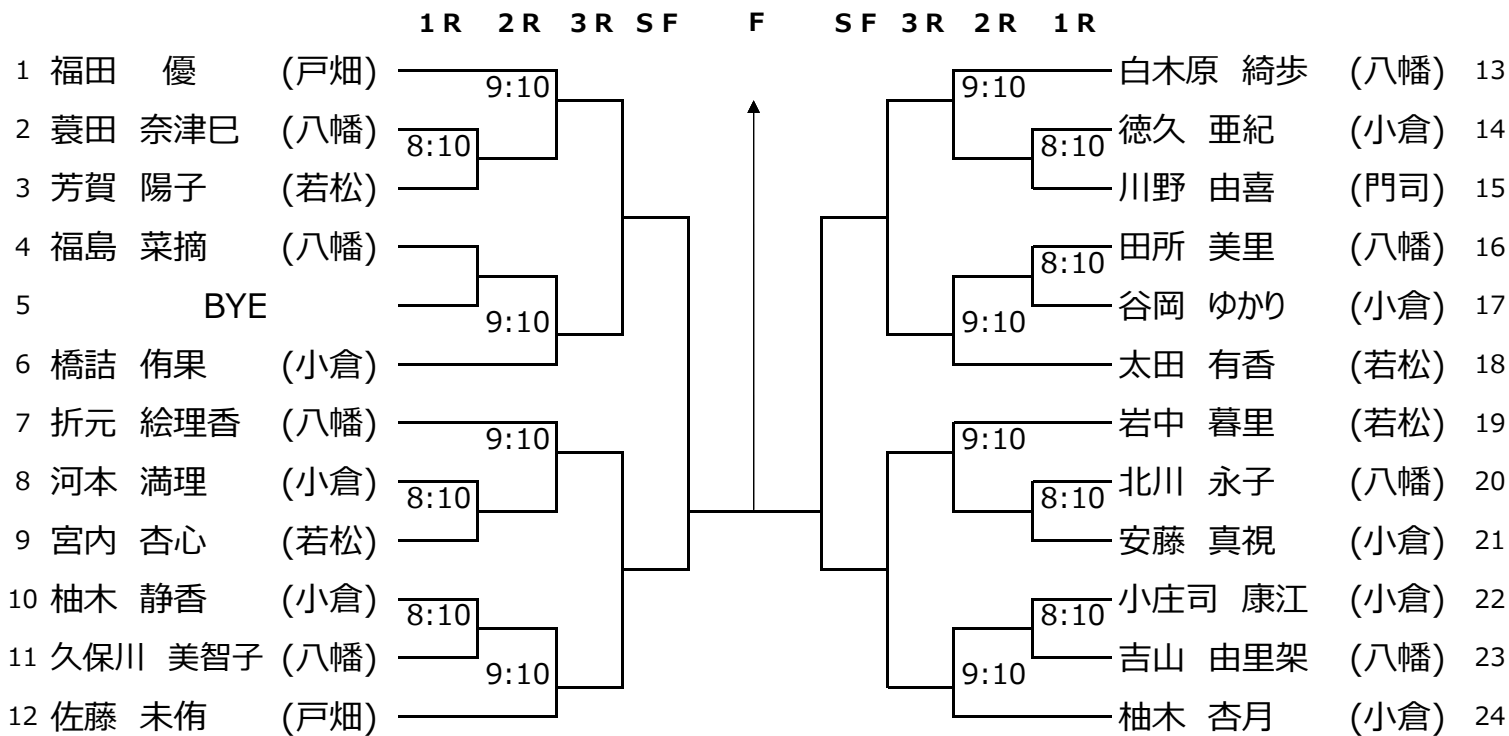

6 試合中、大会役員が「フットフォルト」を宣告することがあります。

各自が持ち込んだ飲食物の殻は必ず持ち帰ってください。

選手権男子シングルス

選手権男子ダブルス

10月9日(土) 三萩野

選手権女子シングルス

選手権女子ダブルス

10月9日(土) 桃園

新人王座男子シングルス

		1R	2R	3R	QF	SF	F	SF	QF	3R	2R	1R		
1	松本 潤樹	(小倉)	9:40				↑				10:10		梶原 浩二	(小倉) 21
2	二宮 誠	(門司)	9:10								9:10		平川 蓮	(若松) 22
3	内田 博之	(八幡)											森 憲一	(八幡) 23
4	森永 謙二郎	(戸畑)	9:10								9:40		鈴木 勝義	(門司) 24
5	藤井 翔希	(若松)											山本 孝樹	(戸畑) 25
6	弥永 凌大	(戸畑)	9:10								9:40		湯原 匠	(小倉) 26
7	若松 剛	(八幡)											北川 真也	(八幡) 27
8	板橋 優佑	(小倉)	9:10								9:10		竹田津 智樹	(戸畑) 28
9	古賀 斗真	(若松)	9:40								10:10		仲村 光矢	(若松) 29
10	工藤 一樹	(八幡)											荒川 真弘	(八幡) 30
11	上田 浩貴	(若松)	10:10								10:10		土井 昭仁	(戸畑) 31
12	岩隈 一博	(戸畑)	9:10								9:10		小島 康友	(八幡) 32
13	谷 英明	(小倉)											野瀬 颯	(若松) 33
14	渡辺 勇樹	(八幡)	9:10								9:40		糸山 和弘	(小倉) 34
15	八谷 悠生	(小倉)											栗田 裕一	(門司) 35
16	松下 誠	(八幡)	9:40								9:40		伊藤 星児	(八幡) 36
17	川谷 圭次郎	(門司)											小野 裕一郎	(小倉) 37
18	市川 太一	(若松)	9:10								9:10		安部 勝典	(門司) 38
19	野村 義男	(八幡)	10:10								10:10		西森 悠馬	(若松) 39
20	林田 雄太	(門司)											永田 健人	(戸畑) 40

新人王座男子ダブルス

		1R	2R	QF	SF	F	SF	QF	2R	1R				
1	八谷 悠生	(小倉)	11:40			↑				11:10		鈴木 勝義	(門司) 11	
2	松本 潤樹	(八幡)	11:10									佐々木 秀樹	(戸畑) 12	
3	弥吉 祐典	(戸畑)										山本 孝樹	(戸畑) 12	
4	辻本 哲次	(戸畑)										岩隈 一博	(戸畑) 12	
5	西村 大嬉	(戸畑)										佐藤 真一	(小倉) 13	
6	弥永 凌大	(戸畑)										谷 英明	(小倉) 13	
7	梶原 浩二	(小倉)	11:10										BYE	14
8	板橋 優佑	(小倉)												
9	市川 太一	(若松)											井上 明輝	(八幡) 15
10	古賀 斗真	(若松)											長岡 伸一	(八幡) 15
11	藤井 翔希	(若松)	11:10										高橋 成晴	(小倉) 16
12	仲村 光矢	(若松)											河野 正光	(小倉) 16
13	BYE												西森 悠馬	(若松) 17
14	糸谷 洋輝	(戸畑)											平川 蓮	(若松) 17
15	飯田 豊	(戸畑)											荒嶽 快	(若松) 18
16	野村 秀哉	(門司)	11:10										野瀬 颯	(若松) 18
17	栗田 裕一	(門司)											山口 智史	(八幡) 19
18	伊藤 星児	(八幡)											渡辺 勇樹	(八幡) 19
19	若松 剛	(八幡)											永田 健人	(戸畑) 20
20													石井 敬吾	(戸畑) 20