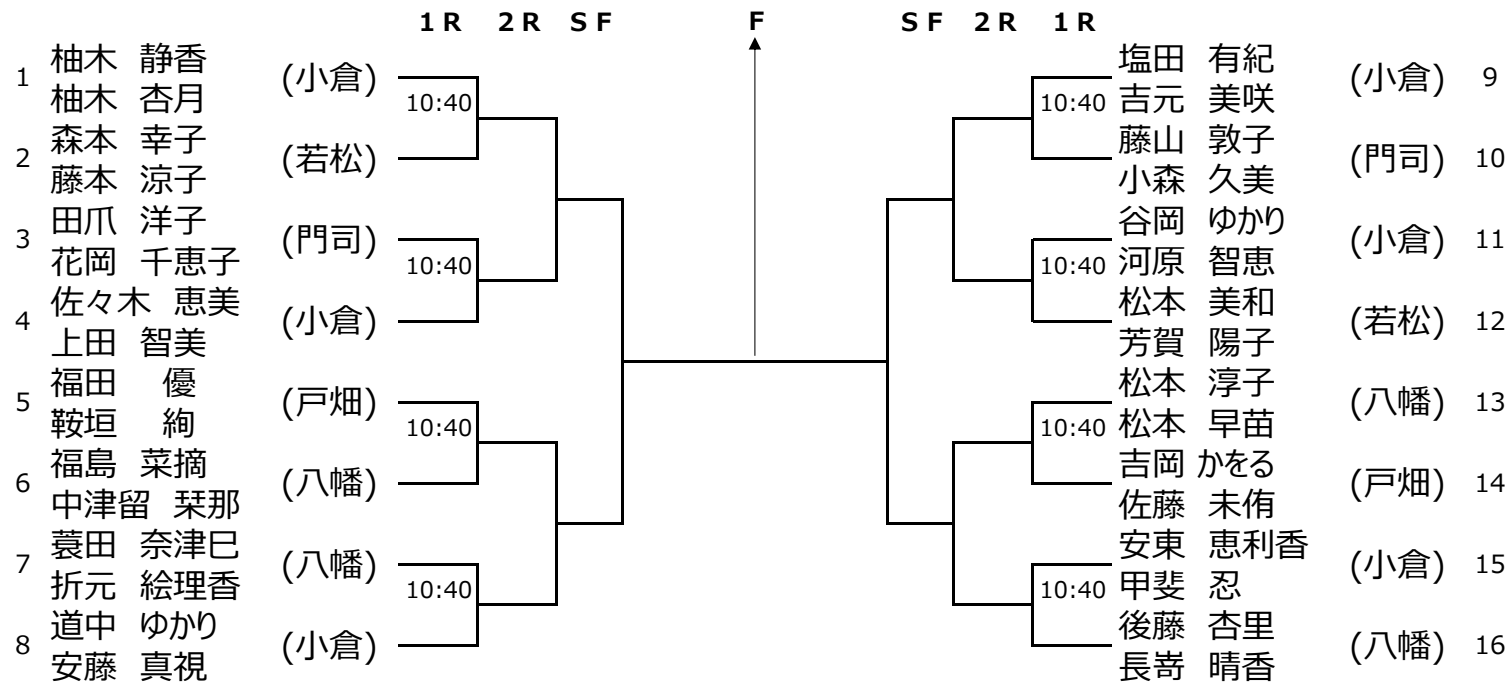

6 試合中、大会役員が「フットフォルト」を宣告することがあります。

各自が持ち込んだ飲食物の殻は必ず持ち帰ってください。

選手権男子シングルス

選手権男子ダブルス

10月9日(土) 三萩野

選手権女子シングルス

選手権女子ダブルス

10月9日(土) 桃園

新人王座男子シングルス

		1R	2R	3R	QF	SF	F	SF	QF	3R	2R	1R		
1	松本 潤樹	(小倉)	9:40				↑				10:10		梶原 浩二	(小倉) 21
2	二宮 誠	(門司)	9:10								9:10		平川 蓮	(若松) 22
3	内田 博之	(八幡)											森 憲一	(八幡) 23
4	森永 謙二郎	(戸畑)	9:10								9:40		鈴木 勝義	(門司) 24
5	藤井 翔希	(若松)											山本 孝樹	(戸畑) 25
6	弥永 凌大	(戸畑)	9:10								9:40		湯原 匠	(小倉) 26
7	若松 剛	(八幡)											北川 真也	(八幡) 27
8	板橋 優佑	(小倉)	9:10								9:10		竹田津 智樹	(戸畑) 28
9	古賀 斗真	(若松)	9:40								10:10		仲村 光矢	(若松) 29
10	工藤 一樹	(八幡)											荒川 真弘	(八幡) 30
11	上田 浩貴	(若松)	10:10								10:10		土井 昭仁	(戸畑) 31
12	岩隈 一博	(戸畑)	9:10								9:10		小島 康友	(八幡) 32
13	谷 英明	(小倉)											野瀬 颯	(若松) 33
14	渡辺 勇樹	(八幡)	9:10								9:40		糸山 和弘	(小倉) 34
15	八谷 悠生	(小倉)											栗田 裕一	(門司) 35
16	松下 誠	(八幡)	9:40								9:40		伊藤 星児	(八幡) 36
17	川谷 圭次郎	(門司)											小野 裕一郎	(小倉) 37
18	市川 太一	(若松)	9:10								9:10		安部 勝典	(門司) 38
19	野村 義男	(八幡)	10:10								10:10		西森 悠馬	(若松) 39
20	林田 雄太	(門司)											永田 健人	(戸畑) 40