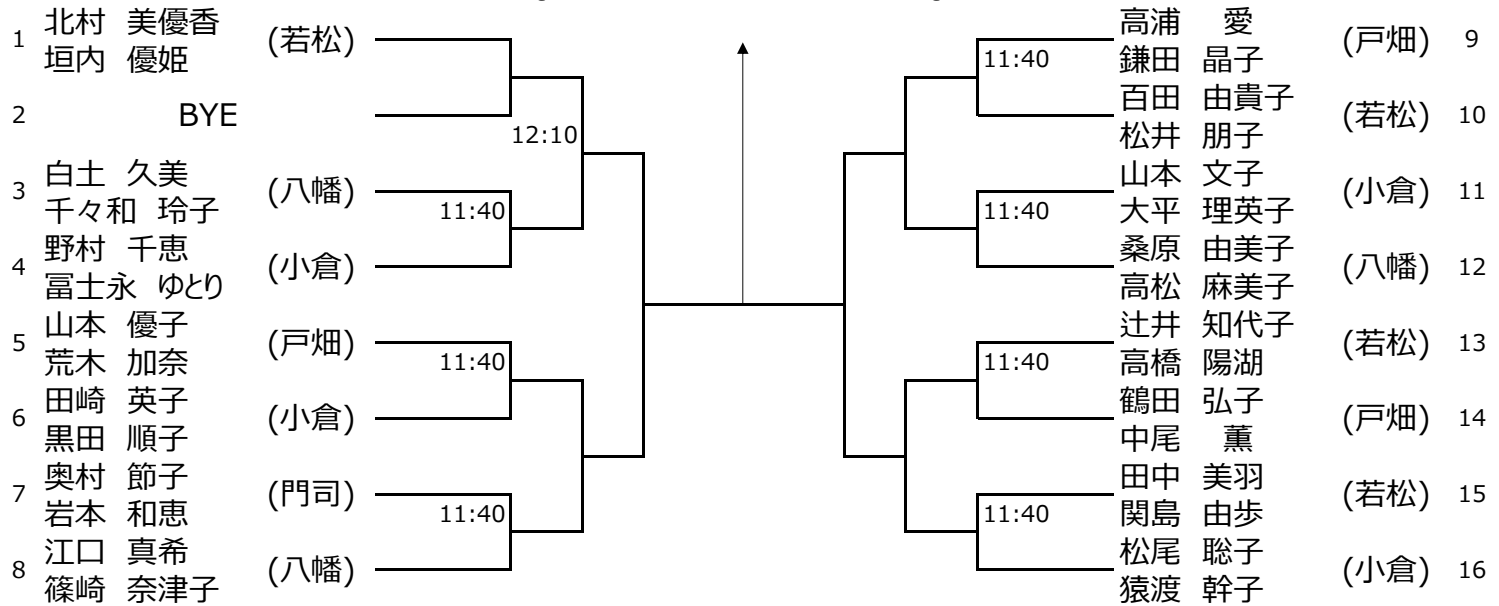

第59回北九州市民体育祭：選手権・新人王座 仮ドロー

		日程	第1日目	第2日目	予備日	第3日目	予備日
		会場	10月9日(土)	10月10日(日)	10月16日(土)	10月24日(日)	11月27日(土)
種目		三萩野 (男子)	三萩野		桃園 9、10日の 予備日	桃園	桃園
		桃園 (女子)					
選手権	男子シングルス	1～Q F (三)	S F～F				
	男子ダブルス	1～Q F (三)	S F～F				
	女子シングルス	1～2 R (桃)	Q F～F				
	女子ダブルス	1 R、Q F (桃)	S F～F				
新人王座	男子シングルス	1～3 R (三)	Q F～F				
	男子ダブルス	1～Q F (三)	S F～F				
	女子シングルス	1～2 R (桃)	Q F～F				
	女子ダブルス	1 R、Q F (桃)	S F～F				
年令別	30才代					1 R～F	
	40才代					1 R～F	
	50才代					1 R～F	
	60才代					1 R～F	

6 試合中、大会役員が「フットフォルト」を宣告することがあります。

各自が持ち込んだ飲食物の殻は必ず持ち帰ってください。

選手権男子シングルス

選手権男子ダブルス

10月9日(土) 三萩野

選手権女子シングルス

選手権女子ダブルス

10月9日(土) 桃園

新人王座男子ダブルス

		1R	2R	QF	SF	F	SF	QF	2R	1R				
1	八谷 悠生	(小倉)	11:40			↑				11:10		鈴木 勝義	(門司) 11	
2	松本 潤樹	(八幡)	11:10									佐々木 秀樹	(戸畑) 12	
3	弥吉 祐典	(戸畑)										山本 孝樹	(戸畑) 12	
4	辻本 哲次	(戸畑)										岩隈 一博	(戸畑) 12	
5	西村 大嬉	(戸畑)										佐藤 真一	(小倉) 13	
6	弥永 凌大	(戸畑)										谷 英明	(小倉) 13	
7	梶原 浩二	(小倉)	11:10										BYE	14
8	板橋 優佑	(小倉)												
9	市川 太一	(若松)											井上 明輝	(八幡) 15
10	古賀 斗真	(若松)											長岡 伸一	(八幡) 15
11	藤井 翔希	(若松)	11:10										高橋 成晴	(小倉) 16
12	仲村 光矢	(若松)											河野 正光	(小倉) 16
13	BYE												西森 悠馬	(若松) 17
14	糸谷 洋輝	(戸畑)											平川 蓮	(若松) 17
15	飯田 豊	(戸畑)											荒嶽 快	(若松) 18
16	野村 秀哉	(門司)	11:10										野瀬 颯	(若松) 18
17	栗田 裕一	(門司)											山口 智史	(八幡) 19
18	伊藤 星児	(八幡)											渡辺 勇樹	(八幡) 19
19	若松 剛	(八幡)											永田 健人	(戸畑) 20
20													石井 敬吾	(戸畑) 20

10月9日(土) 三萩野

新人王座女子シングルス

1 R 2 R 3 R SF F SF 3 R 2 R 1 R

新人王座女子ダブルス

1 R QF SF F SF QF 1 R

10月9日(土) 桃園