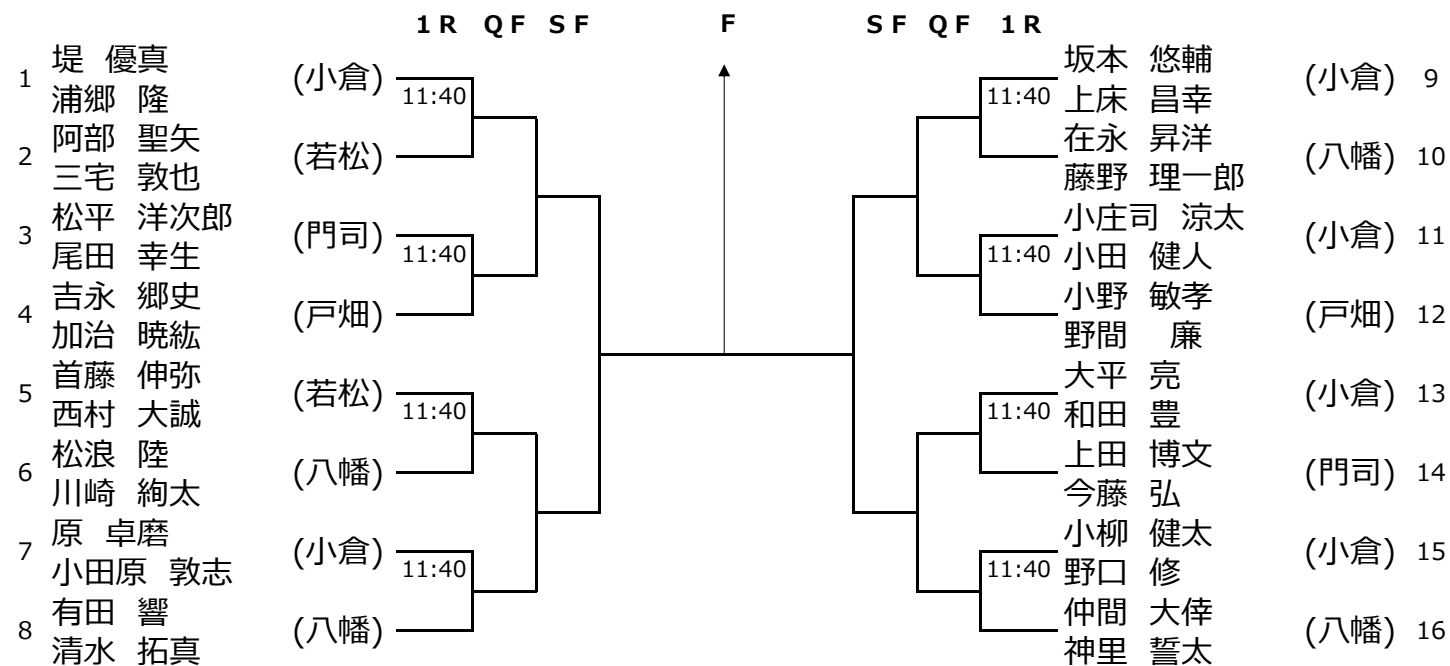

第59回北九州市民体育祭：選手権・新人王座 仮ドロー

		日程	第1日目	第2日目	予備日	第3日目	予備日
		会場	10月9日(土)	10月10日(日)	10月16日(土)	10月24日(日)	11月27日(土)
種目		三萩野 (男子)	三萩野		桃園 9、10日の 予備日	桃園	桃園
		桃園 (女子)					
選手権	男子シングルス	1～Q F (三)	S F～F				
	男子ダブルス	1～Q F (三)	S F～F				
	女子シングルス	1～2 R (桃)	Q F～F				
	女子ダブルス	1 R、Q F (桃)	S F～F				
新人王座	男子シングルス	1～3 R (三)	Q F～F				
	男子ダブルス	1～Q F (三)	S F～F				
	女子シングルス	1～2 R (桃)	Q F～F				
	女子ダブルス	1 R、Q F (桃)	S F～F				
年令別	30才代					1 R～F	
	40才代					1 R～F	
	50才代					1 R～F	
	60才代					1 R～F	

1 試合方法

全試合ノーアドバンテージ方式で行います。また、雨天の場合は試合方法を変更することがあります

選手権 : 初戦と決勝は 3セットマッチ(6-6、7ポイントタイブレーク)、ただし、3セット目は10ポイントタイブレークとします。

その他は8ゲームプロセット (8-8、7ポイントタイブレーク) で行います。

新人王座 : 全試合8ゲームプロセット (8-8、7ポイントタイブレーク) で行います。

年令別ミックス : 本戦は8ゲームプロセット (8-8、7ポイントタイブレーク) で行います。

6 試合中、大会役員が「フットフォルト」を宣告することがあります。

各自が持ち込んだ飲食物の殻は必ず持ち帰ってください。

選手権男子シングルス

選手権男子ダブルス

10月9日(土) 三萩野

選手権女子シングルス

選手権女子ダブルス

10月9日(土) 桃園