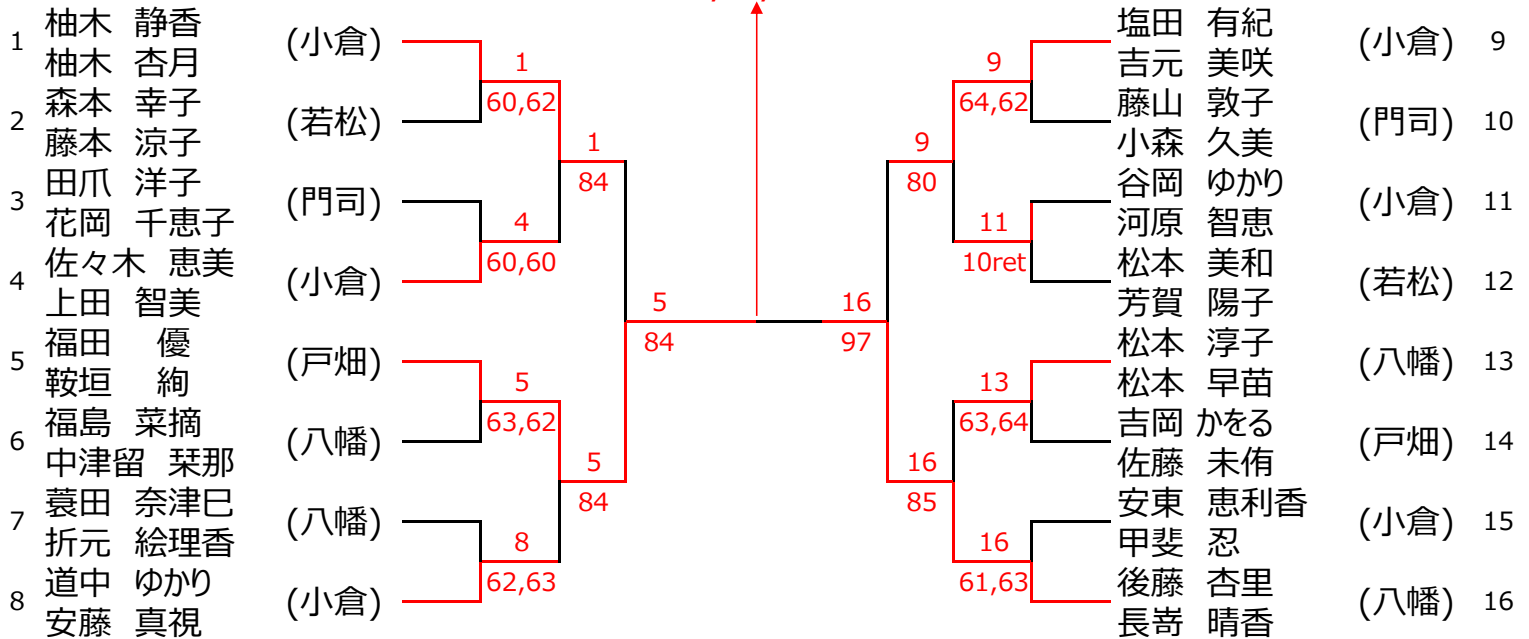

選手権男子シングルス

選手権男子ダブルス

16 仲間 大倅・神里 誓太
62,63

選手権女子シングルス

選手権女子ダブルス

5 福田 優・鞍垣 絢
62,36,10-7

新人王座男子シングルス

新人王座男子ダブルス

新人王座女子シングルス

新人王座女子ダブルス