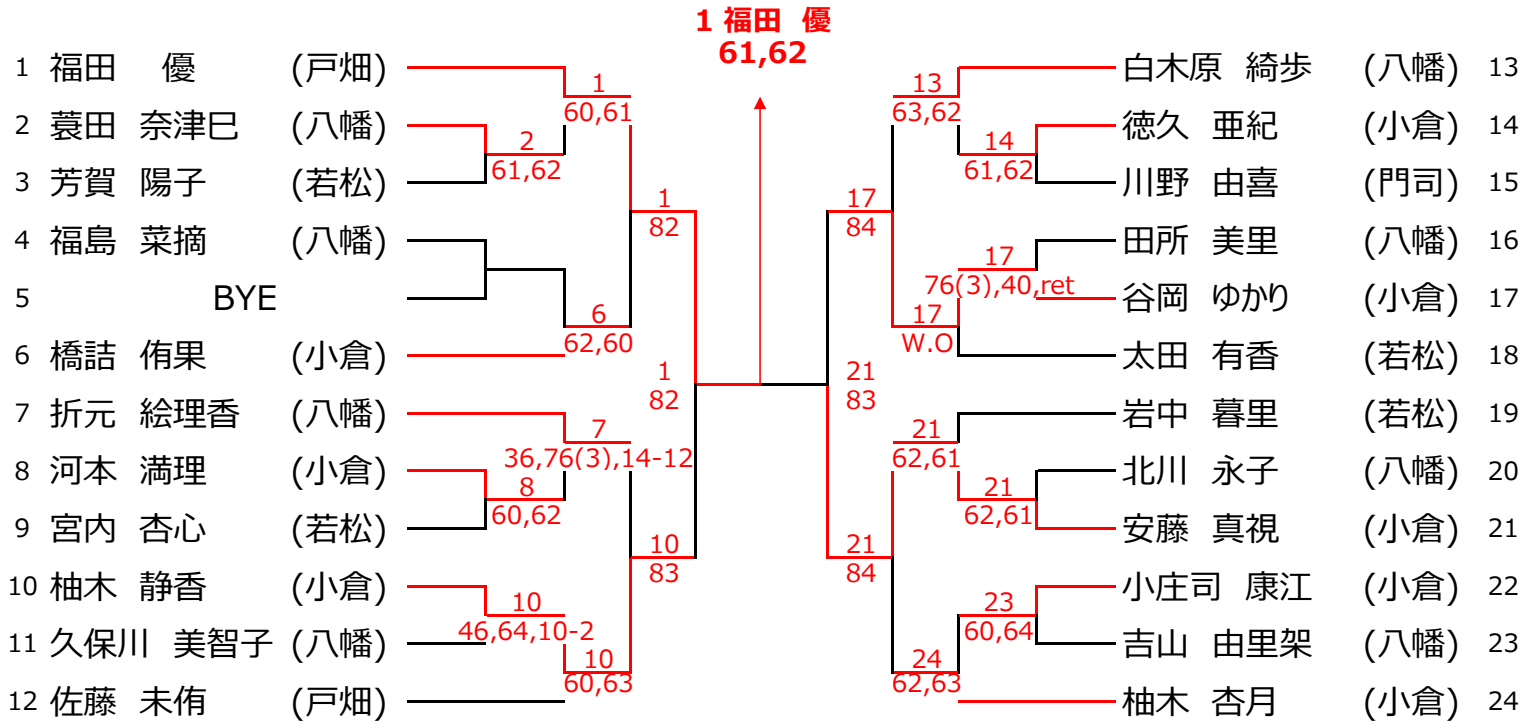

選手権男子シングルス

選手権男子ダブルス

16 仲間 大倅・神里 誓太
62,63

選手権女子シングルス

選手権女子ダブルス

5 福田 優・鞍垣 絢
62,36,10-7

新人王座男子シングルス

新人王座男子ダブルス

新人王座女子シングルス

新人王座女子ダブルス