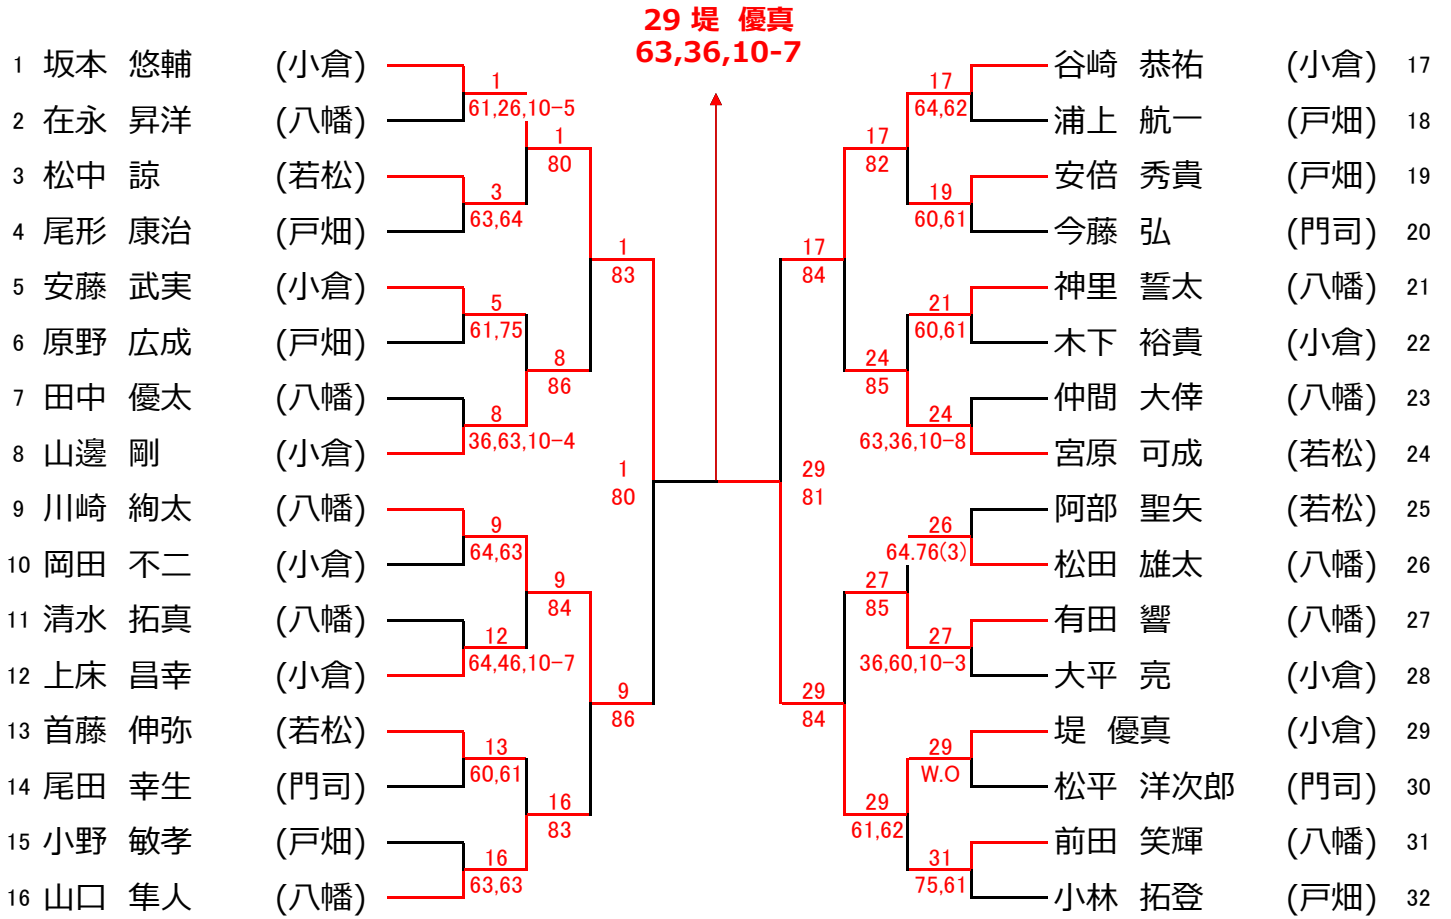

選手権男子シングルス

選手権男子ダブルス

16 仲間 大倅・神里 誓太
62,63

選手権女子シングルス

選手権女子ダブルス

5 福田 優・鞍垣 絢
62,36,10-7

新人王座男子シングルス

新人王座男子ダブルス

新人王座女子シングルス

新人王座女子ダブルス