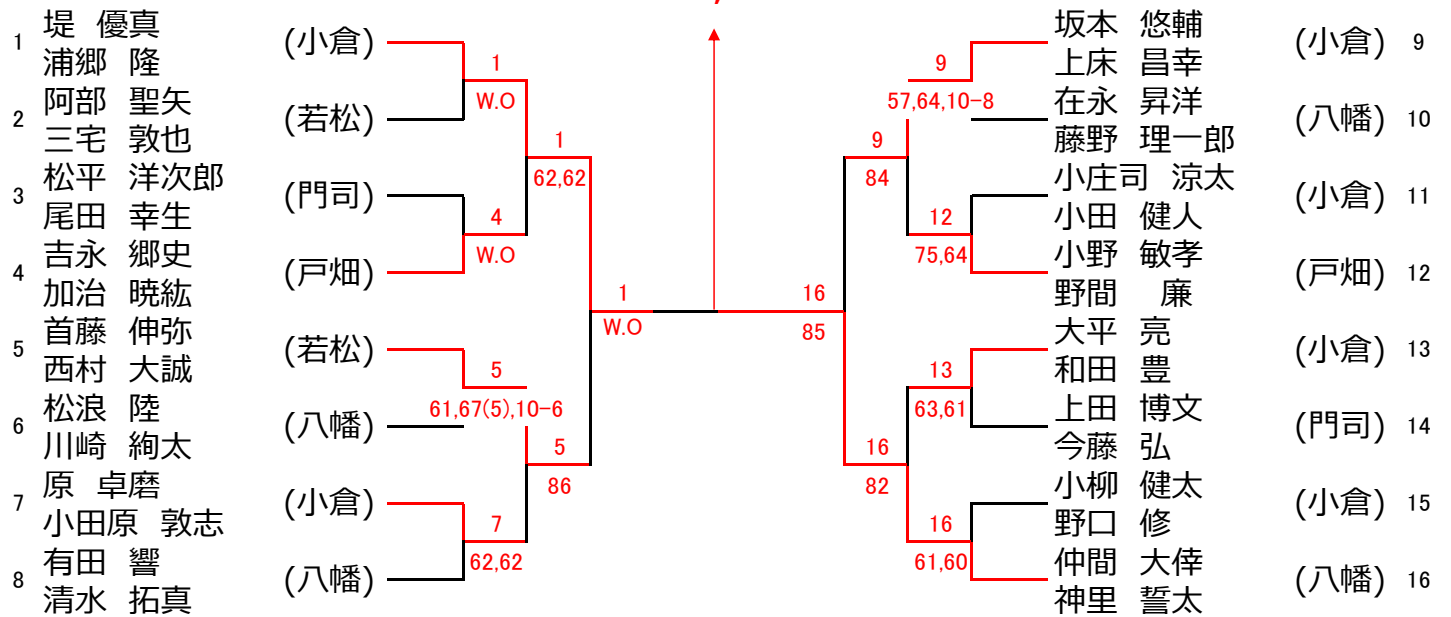

選手権男子シングルス

選手権男子ダブルス

16 仲間 大倅・神里 誓太
62,63

選手権女子シングルス

選手権女子ダブルス

5 福田 優・鞍垣 絢
62,36,10-7

新人王座男子シングルス

新人王座男子ダブルス

新人王座女子シングルス

新人王座女子ダブルス