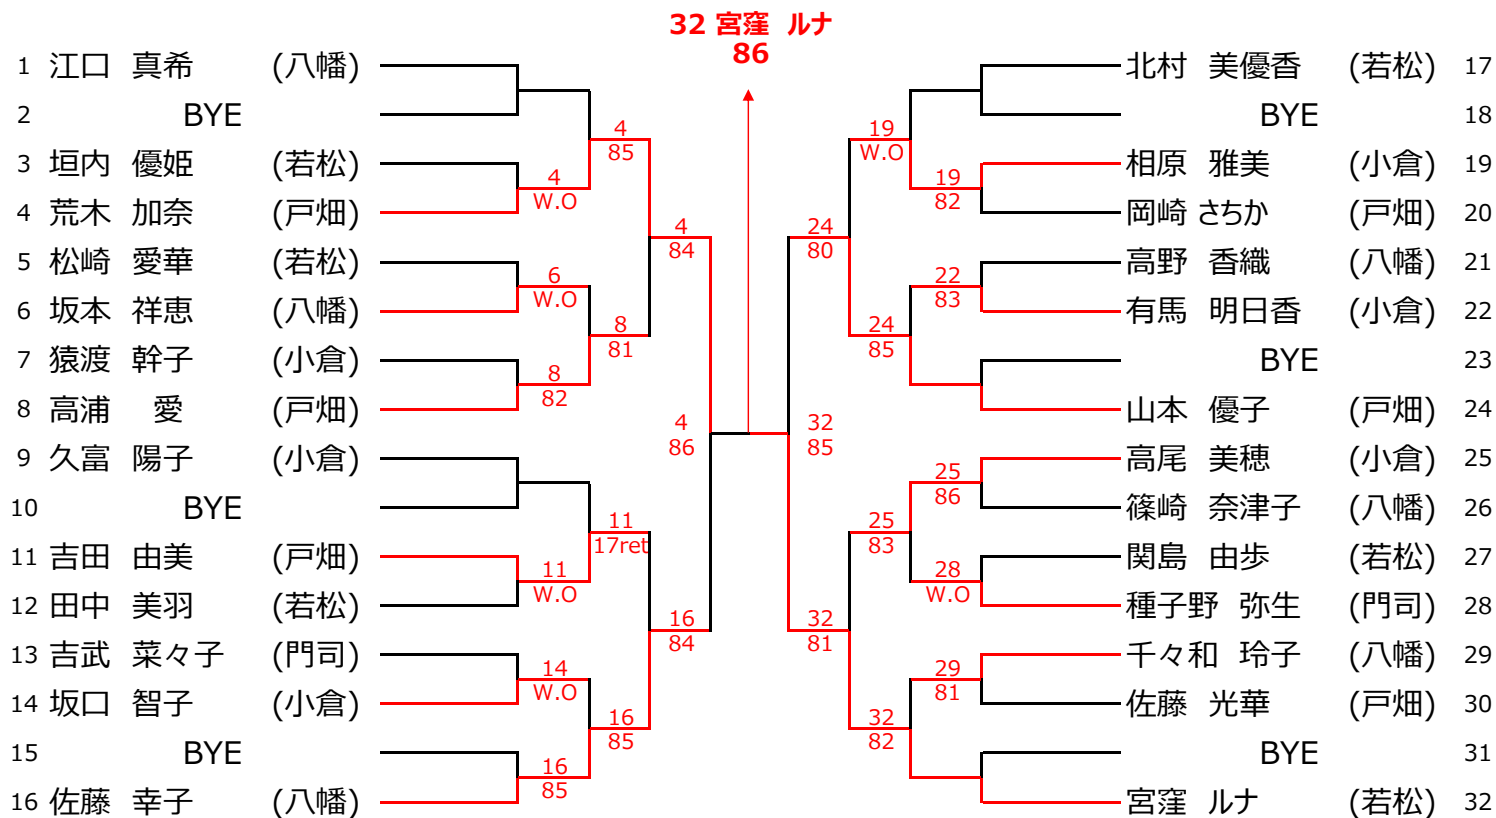

選手権男子シングルス

選手権男子ダブルス

16 仲間 大倅・神里 誓太
62,63

選手権女子シングルス

選手権女子ダブルス

5 福田 優・鞍垣 絢
62,36,10-7

新人王座男子シングルス

新人王座男子ダブルス

新人王座女子シングルス

新人王座女子ダブルス