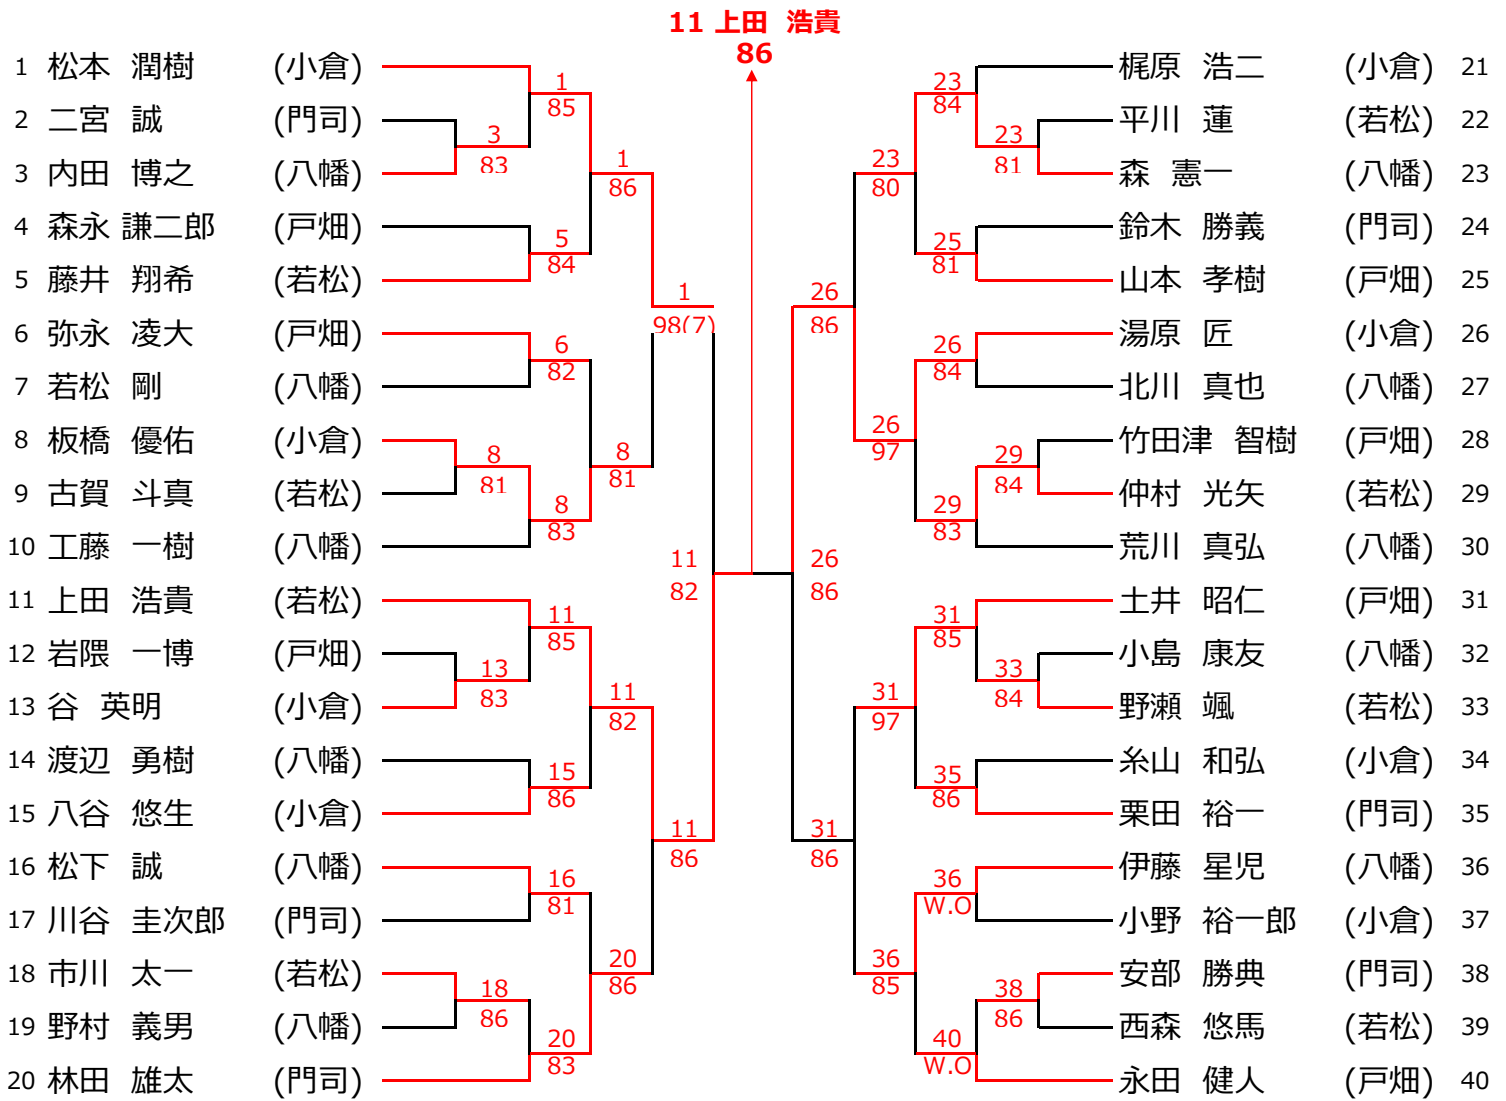

選手権男子シングルス

選手権男子ダブルス

16 仲間 大倅・神里 誓太
62,63

選手権女子シングルス

選手権女子ダブルス

5 福田 優・鞍垣 絢
62,36,10-7

新人王座男子シングルス

新人王座男子ダブルス

新人王座女子シングルス

新人王座女子ダブルス