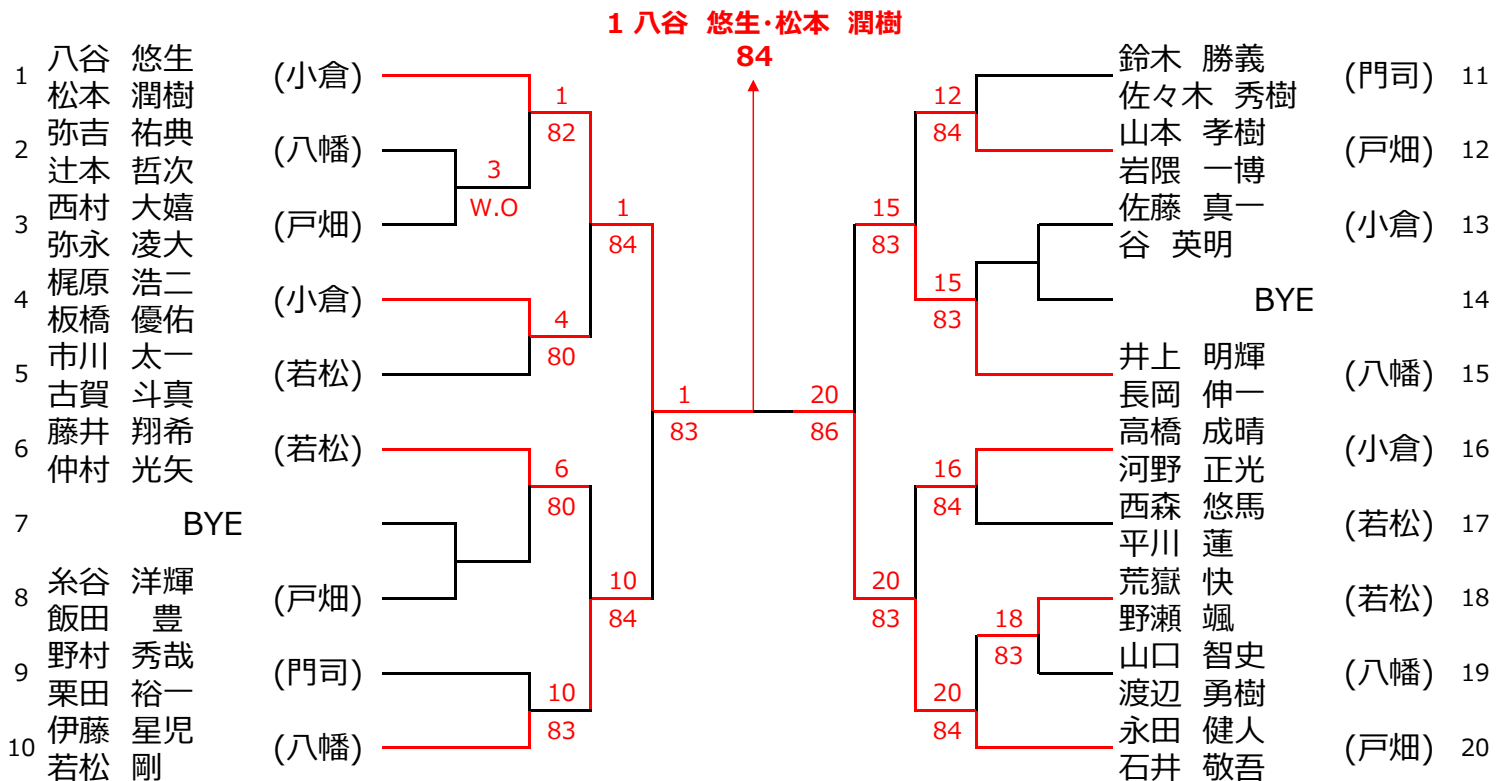

選手権男子シングルス

選手権男子ダブルス

16 仲間 大倅・神里 誓太
62,63

選手権女子シングルス

選手権女子ダブルス

5 福田 優・鞍垣 絢
62,36,10-7

新人王座男子シングルス

新人王座男子ダブルス

新人王座女子シングルス

新人王座女子ダブルス