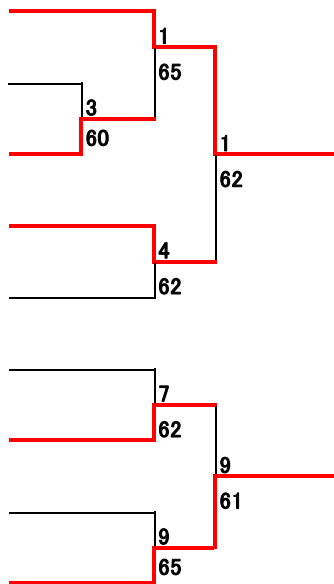

優勝

準優勝

1 薬師寺 鳳太 高稜高校
野瀬 颯 高稜高校

17 佐竹 優大 高稜高校
荒嶽 快 高稜高校

6-4

- 1 薬師寺 鳳太
- 野瀬 颯
- 2 前野 蓮
- 高畑 遥仁
- 3 大場 一步
- 福田 智也
- 4 柏田 真吾
- 港 康佑
- 5 小川 敦史
- 松下 颯心
- 6 石田 蒼真
- 松本 遼馬
- 7 梶原 潤
- 柳川 智樹
- 8 波多野 陽人
- 横谷 海翔
- 9 小川 虹
- 山下 泰輝

- 高稜高校
- 高稜高校
- 若松高校
- 若松高校
- 高稜高校
- 高稜高校
- 日揮触媒化成
- 日揮触媒化成
- 高稜高校
- 高稜高校
- 高稜高校
- 高稜高校
- シャボン玉
- シャボン玉
- 高稜高校
- 高稜高校
- 若松高校
- 若松高校

- 10 樽岡 佑月 高稜高校
- 澤田 貴之 高稜高校
- 11 川原 貴佳 シャボン玉
- 森田 祥平 シャボン玉
- 12 楠本 歩叶 若松高校
- 林 静 若松高校
- 13 柴田 聖也 高稜高校
- 薬師寺 優太 高稜高校
- 14 西村 恋桜 高稜高校
- 松平 皓大 高稜高校
- 15 香山 颯太 高稜高校
- 濱島 和也 高稜高校
- 16 殿畑 湧心 若松高校
- 中川 月獲 若松高校
- 17 佐竹 優大 高稜高校
- 荒嶽 快 高稜高校

四位

三位決定戦

三位

9 小川 虹 若松高校
山下 泰輝 若松高校

2-6

13 柴田 聖也 高稜高校
薬師寺 優太 高稜高校