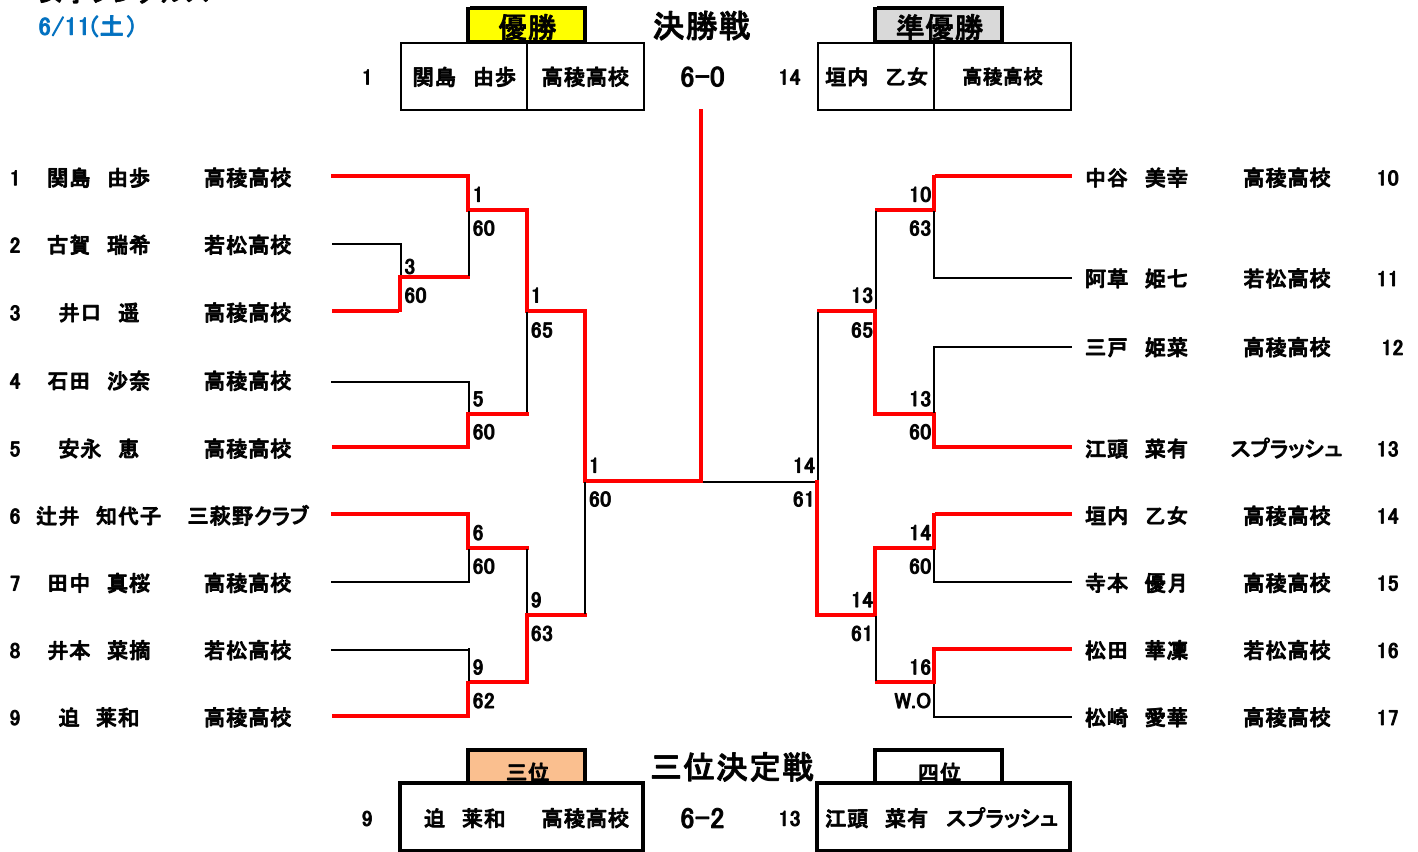

## 第48回 若松区新人戦テニストーナメント大会(兼市民体育祭若松予選)

男子シングルス  
6/11(土)

優勝

準優勝

1 薬師寺 鳳太 高稜高校  
野瀬 颯 高稜高校

17 佐竹 優大 高稜高校  
荒嶽 快 高稜高校

6-4

- 1 薬師寺 鳳太
- 野瀬 颯
- 2 前野 蓮
- 高畑 遥仁
- 3 大場 一步
- 福田 智也
- 4 柏田 真吾
- 港 康佑
- 5 小川 敦史
- 松下 颯心
- 6 石田 蒼真
- 松本 遼馬
- 7 梶原 潤
- 柳川 智樹
- 8 波多野 陽人
- 横谷 海翔
- 9 小川 虹
- 山下 泰輝

四位

三位決定戦

三位

9 小川 虹 若松高校  
山下 泰輝 若松高校

2-6

13 柴田 聖也 高稜高校  
薬師寺 優太 高稜高校

第48回 若松区新人戦テニストーナメント大会(兼市民体育祭若松予選)

女子シングルス  
6/11(土)