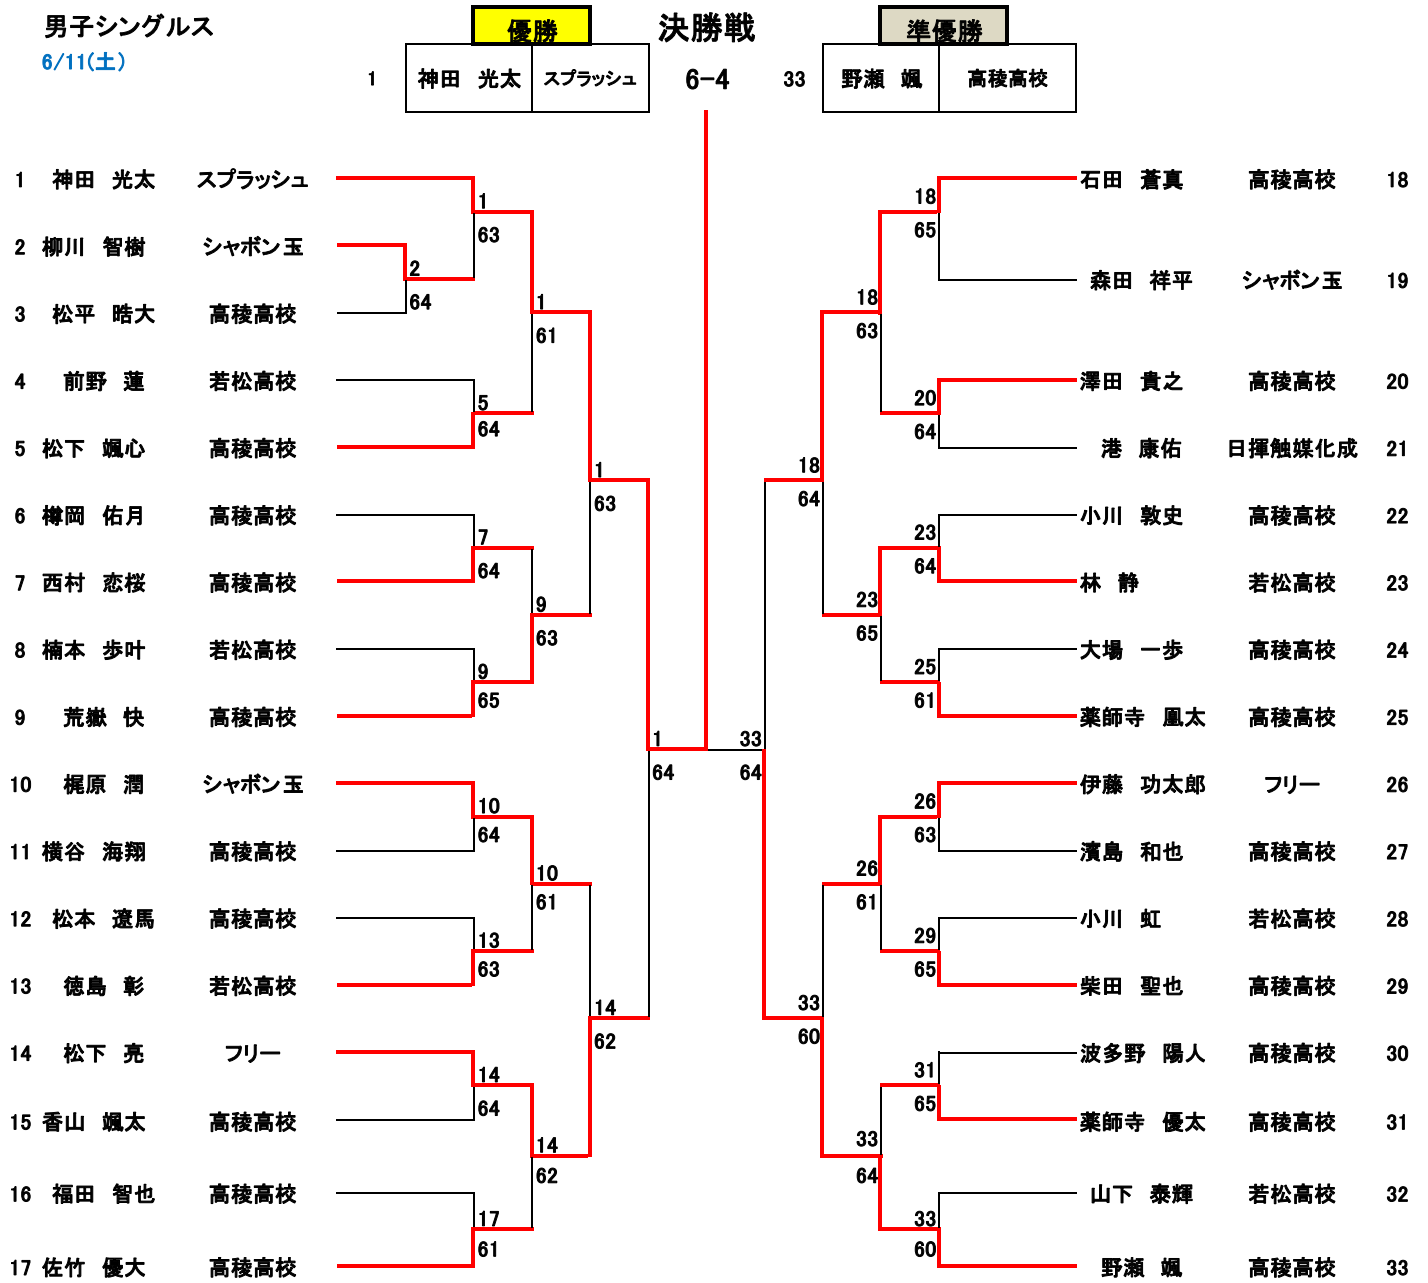

## 第48回 若松区新人戦テニストーナメント大会(兼市民体育祭若松予選)

男子シングルス  
6/11(土)

優勝

準優勝

1 薬師寺 鳳太 高稜高校  
野瀬 颯 高稜高校

17 佐竹 優大 高稜高校  
荒嶽 快 高稜高校

6-4

- 1 薬師寺 鳳太
- 野瀬 颯
- 2 前野 蓮
- 高畑 遥仁
- 3 大場 一步
- 福田 智也
- 4 柏田 真吾
- 港 康佑
- 5 小川 敦史
- 松下 颯心
- 6 石田 蒼真
- 松本 遼馬
- 7 梶原 潤
- 柳川 智樹
- 8 波多野 陽人
- 横谷 海翔
- 9 小川 虹
- 山下 泰輝

- 高稜高校
- 高稜高校
- 若松高校
- 若松高校
- 高稜高校
- 高稜高校
- 日揮触媒化成
- 日揮触媒化成
- 高稜高校
- 高稜高校
- 高稜高校
- 高稜高校
- シャボン玉
- シャボン玉
- 高稜高校
- 高稜高校
- 若松高校
- 若松高校

- 10 樽岡 佑月 高稜高校
- 澤田 貴之 高稜高校
- 11 川原 貴佳 シャボン玉
- 森田 祥平 シャボン玉
- 12 楠本 歩叶 若松高校
- 林 静 若松高校
- 13 柴田 聖也 高稜高校
- 薬師寺 優太 高稜高校
- 14 西村 恋桜 高稜高校
- 松平 皓大 高稜高校
- 15 香山 颯太 高稜高校
- 濱島 和也 高稜高校
- 16 殿畑 湧心 若松高校
- 中川 月獲 若松高校
- 17 佐竹 優大 高稜高校
- 荒嶽 快 高稜高校

四位

三位決定戦

三位

9 小川 虹 若松高校  
山下 泰輝 若松高校

2-6

13 柴田 聖也 高稜高校  
薬師寺 優太 高稜高校

第48回 若松区新人戦テニストーナメント大会(兼市民体育祭若松予選)

女子シングルス  
6/11(土)