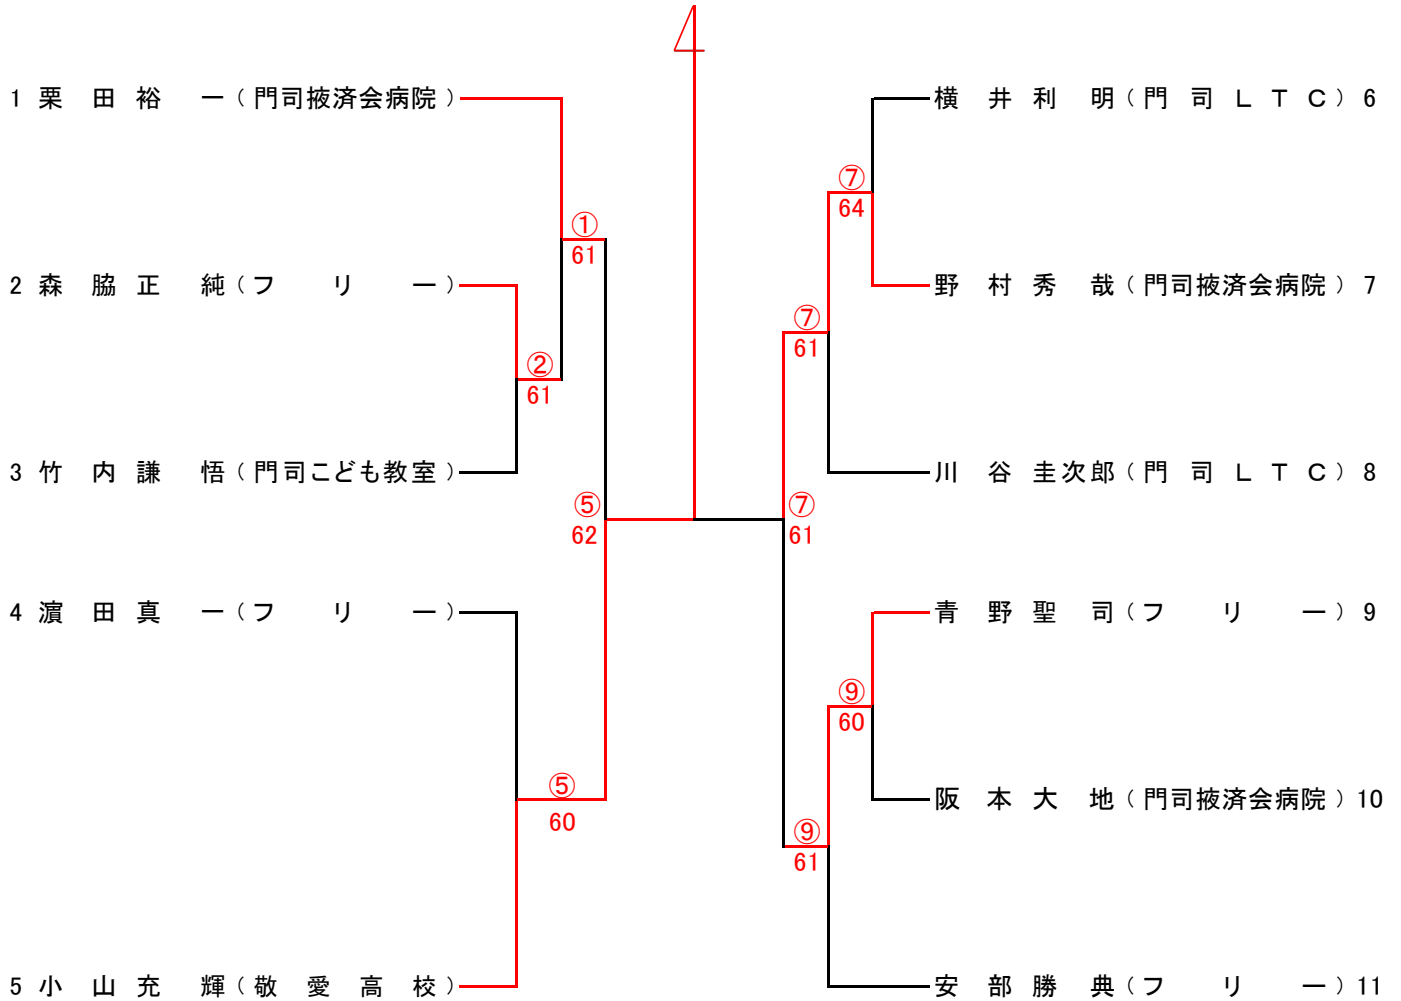

第118回門司区新人テニス大会

男子シングルス

5. 小山 充輝 81

門司庭球場

男子ダブルス

**1. 野村 秀哉 84
栗田 裕一 84**

門司庭球場

第118回門司区新人テニス大会

女子シングルス

2. 奥村 節子 84

門司庭球場

女子ダブルス

6月26日(日)

		1	2	3	勝 敗	順 位
1	奥村 節子 (木曜婦人教室) 岩本 和 恵 (木曜婦人教室)		6-0	6-1	2-0	1
2	中本 かすみ (フ リ ー) 緒 続 洋 子 (木曜婦人教室)	0-6		6-2	1-1	2
3	大塚 きくの (木曜婦人教室) 川 尻 幸 代 (木曜婦人教室)	1-6	2-6		0-3	3

門司庭球場