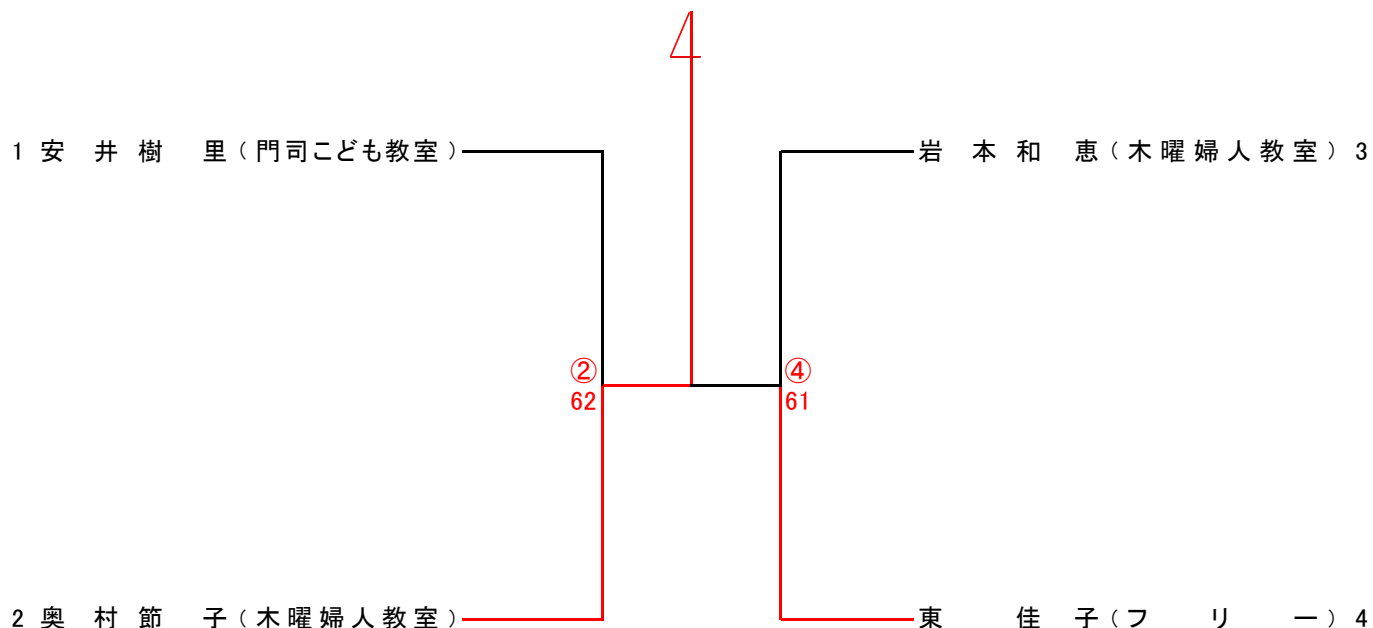

第118回門司区新人テニス大会

男子シングルス

5. 小山 充輝 81

門司庭球場

男子ダブルス

**1. 野村 秀哉 84
栗田 裕一 84**

門司庭球場

第118回門司区新人テニス大会

女子シングルス

2. 奥村 節子 84

門司庭球場

女子ダブルス

6月26日(日)

		1	2	3	勝 敗	順 位
1	奥村 節子 (木曜婦人教室) 岩本 和 恵 (木曜婦人教室)		6-0	6-1	2-0	1
2	中本 かすみ (フ リ ー) 緒 続 洋 子 (木曜婦人教室)	0-6		6-2	1-1	2
3	大塚 きくの (木曜婦人教室) 川 尻 幸 代 (木曜婦人教室)	1-6	2-6		0-3	3

門司庭球場