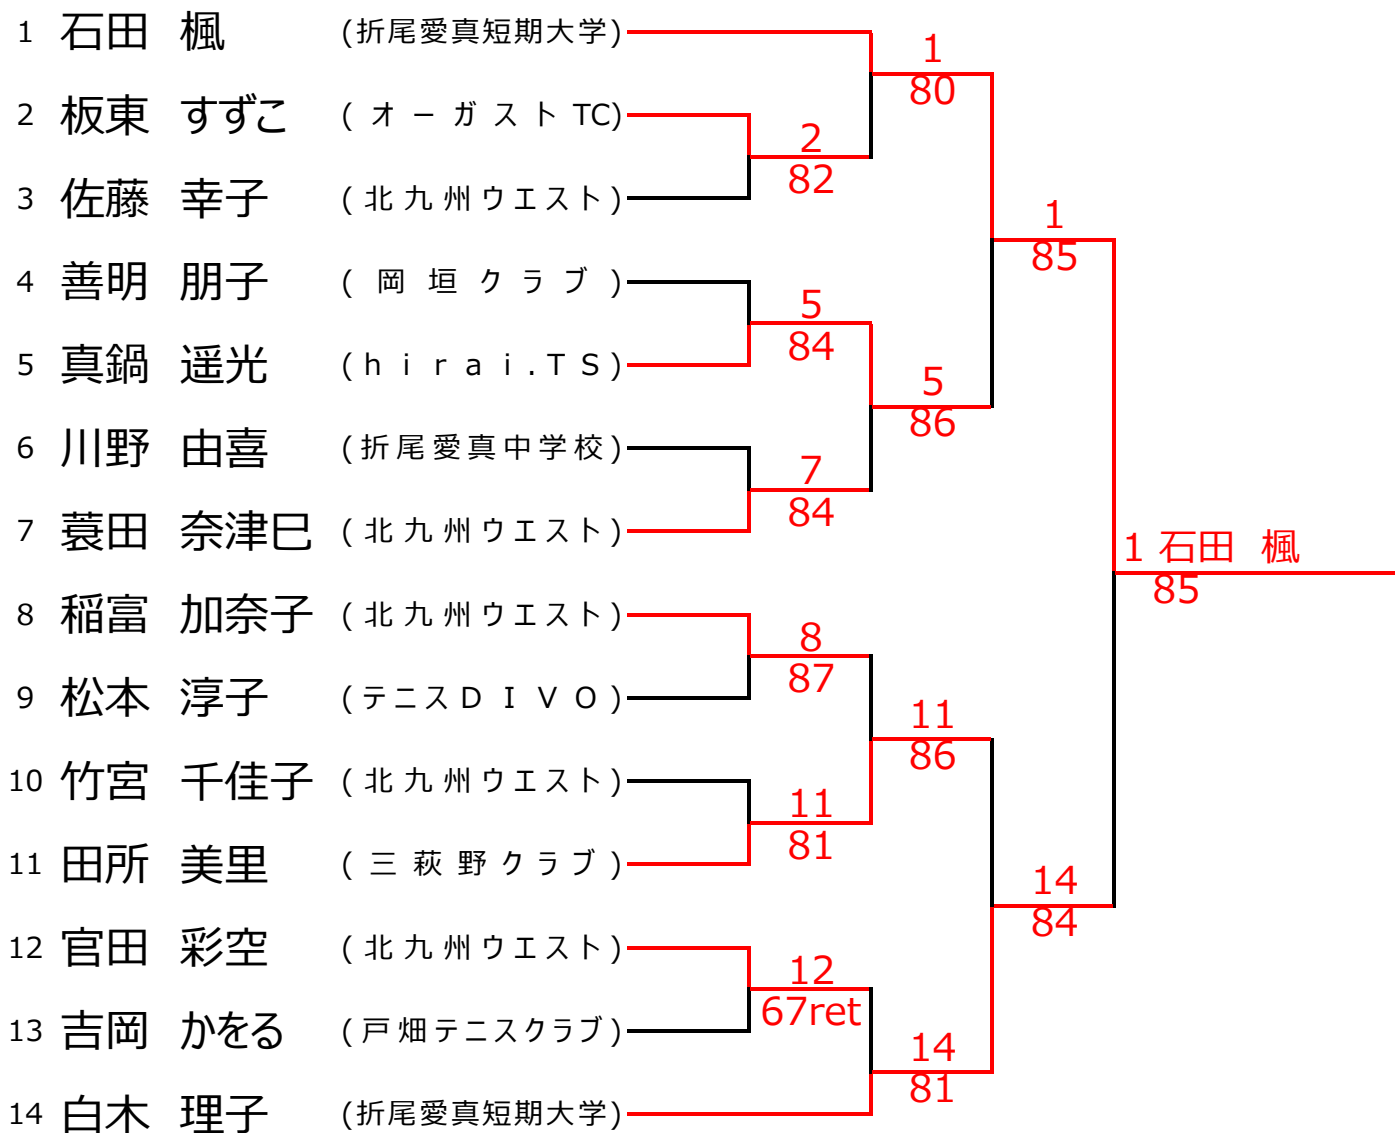

八幡東西区テニス選手権

男子シングルス

八幡東西区テニス選手権

女子シングルス

八幡東西区テニス選手権

男子ダブルス

八幡東西区テニス選手権

女子ダブルス

1	石田 楓	(折尾愛真短期大学)			
	白木 理子	(折尾愛真短期大学)		1	
2	早川 幸恵	(北九州ウエスト)		83	
	栗田 絵美	(三萩野クラブ)	3		
3	野瀬 小梅	(グランディール)	86		
	吉永 明里	(チームTDO)		1	
4	吉岡 かをる	(戸畑テニスクラブ)		81	
	松本 淳子	(テニスDIVO)	5		
5	板東 すずこ	(オーガストTC)	86		
	稲富 加奈子	(北九州ウエスト)		5	
6	大神 昌子	(日本製鉄八幡)		24ret	
	松本 早苗	(テニスDIVO)	6		
7	田所 美里	(三萩野クラブ)	86		
	廣吉 陽子	(北九州ウエスト)		1 石田・白木	
8	中島 美津子	(日本製鉄八幡)		84	
	岩崎 美代	(日本製鉄八幡)	8		
9	那須野 真紀子	(北九州ウエスト)	W.O		
	佐藤 幸子	(北九州ウエスト)		10	
10	松山 絹恵	(戸畑テニスクラブ)		83	
	竹ノ脇 直美	(戸畑テニスクラブ)		10	
11	因幡 亮子	(芦屋テニスクラブ)		87	
	善明 朋子	(岡垣クラブ)	11		
12	坂田 真奈美	(穴生テニスクラブ)	84		
	藤本 涼子	(グランディール)		13	
13	蓑田 奈津巳	(北九州ウエスト)		84	
	高比良 葉子	(日本製鉄八幡)			