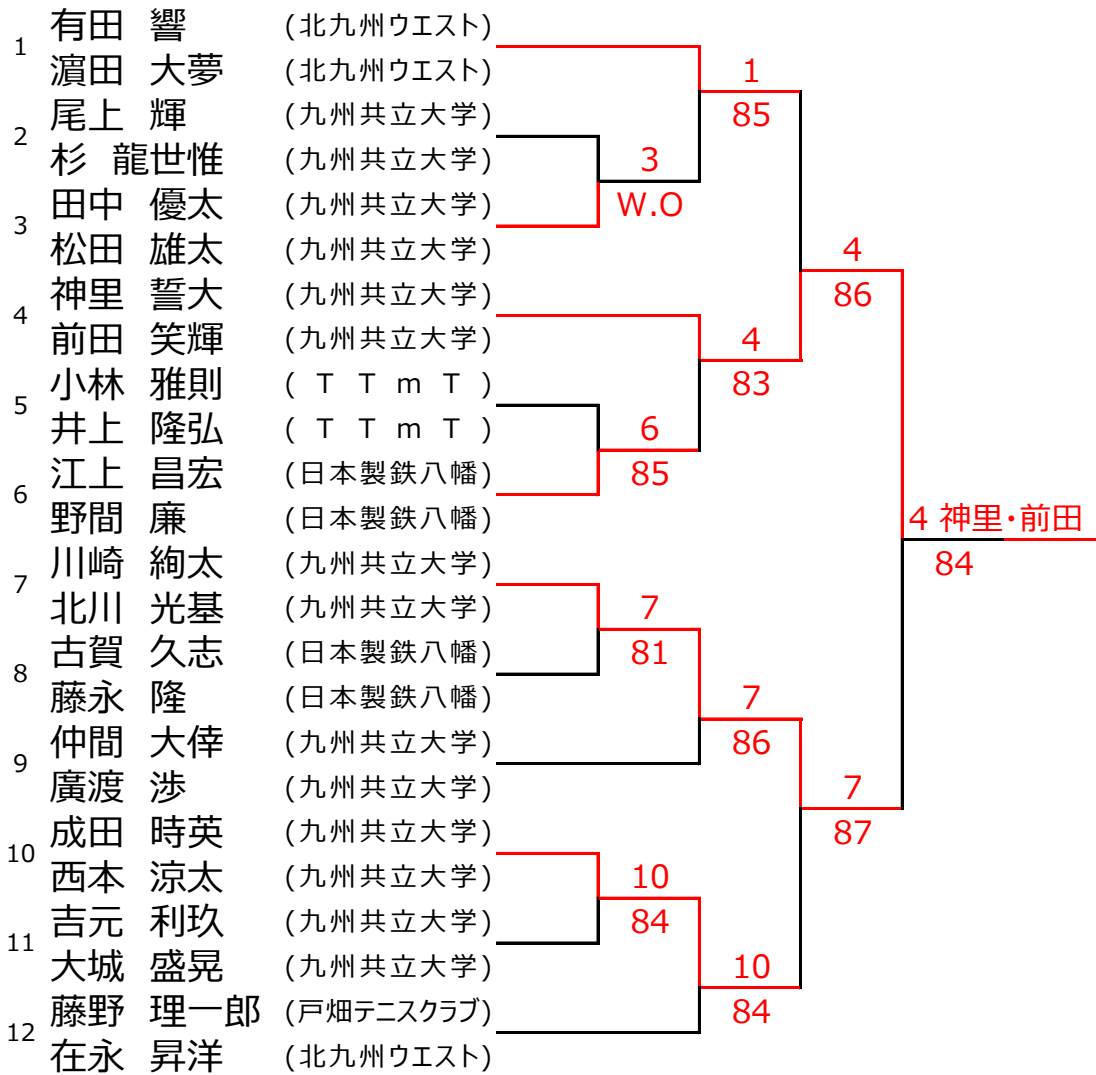

八幡東西区テニス選手権

男子シングルス

八幡東西区テニス選手権

女子シングルス

八幡東西区テニス選手権

男子ダブルス

八幡東西区テニス選手権

女子ダブルス

1	石田 楓	(折尾愛真短期大学)			
	白木 理子	(折尾愛真短期大学)		1	
2	早川 幸恵	(北九州ウエスト)		83	
	栗田 絵美	(三萩野クラブ)	3		
3	野瀬 小梅	(グランディール)	86		
	吉永 明里	(チームTDO)		1	
4	吉岡 かをる	(戸畑テニスクラブ)		81	
	松本 淳子	(テニスDIVO)	5		
5	板東 すずこ	(オーガストTC)	86		
	稲富 加奈子	(北九州ウエスト)		5	
6	大神 昌子	(日本製鉄八幡)		24ret	
	松本 早苗	(テニスDIVO)	6		
7	田所 美里	(三萩野クラブ)	86		
	廣吉 陽子	(北九州ウエスト)		1 石田・白木	
8	中島 美津子	(日本製鉄八幡)		84	
	岩崎 美代	(日本製鉄八幡)	8		
9	那須野 真紀子	(北九州ウエスト)	W.O		
	佐藤 幸子	(北九州ウエスト)		10	
10	松山 絹恵	(戸畑テニスクラブ)		83	
	竹ノ脇 直美	(戸畑テニスクラブ)		10	
11	因幡 亮子	(芦屋テニスクラブ)		87	
	善明 朋子	(岡垣クラブ)	11		
12	坂田 真奈美	(穴生テニスクラブ)	84		
	藤本 涼子	(グランディール)		13	
13	蓑田 奈津巳	(北九州ウエスト)		84	
	高比良 葉子	(日本製鉄八幡)			