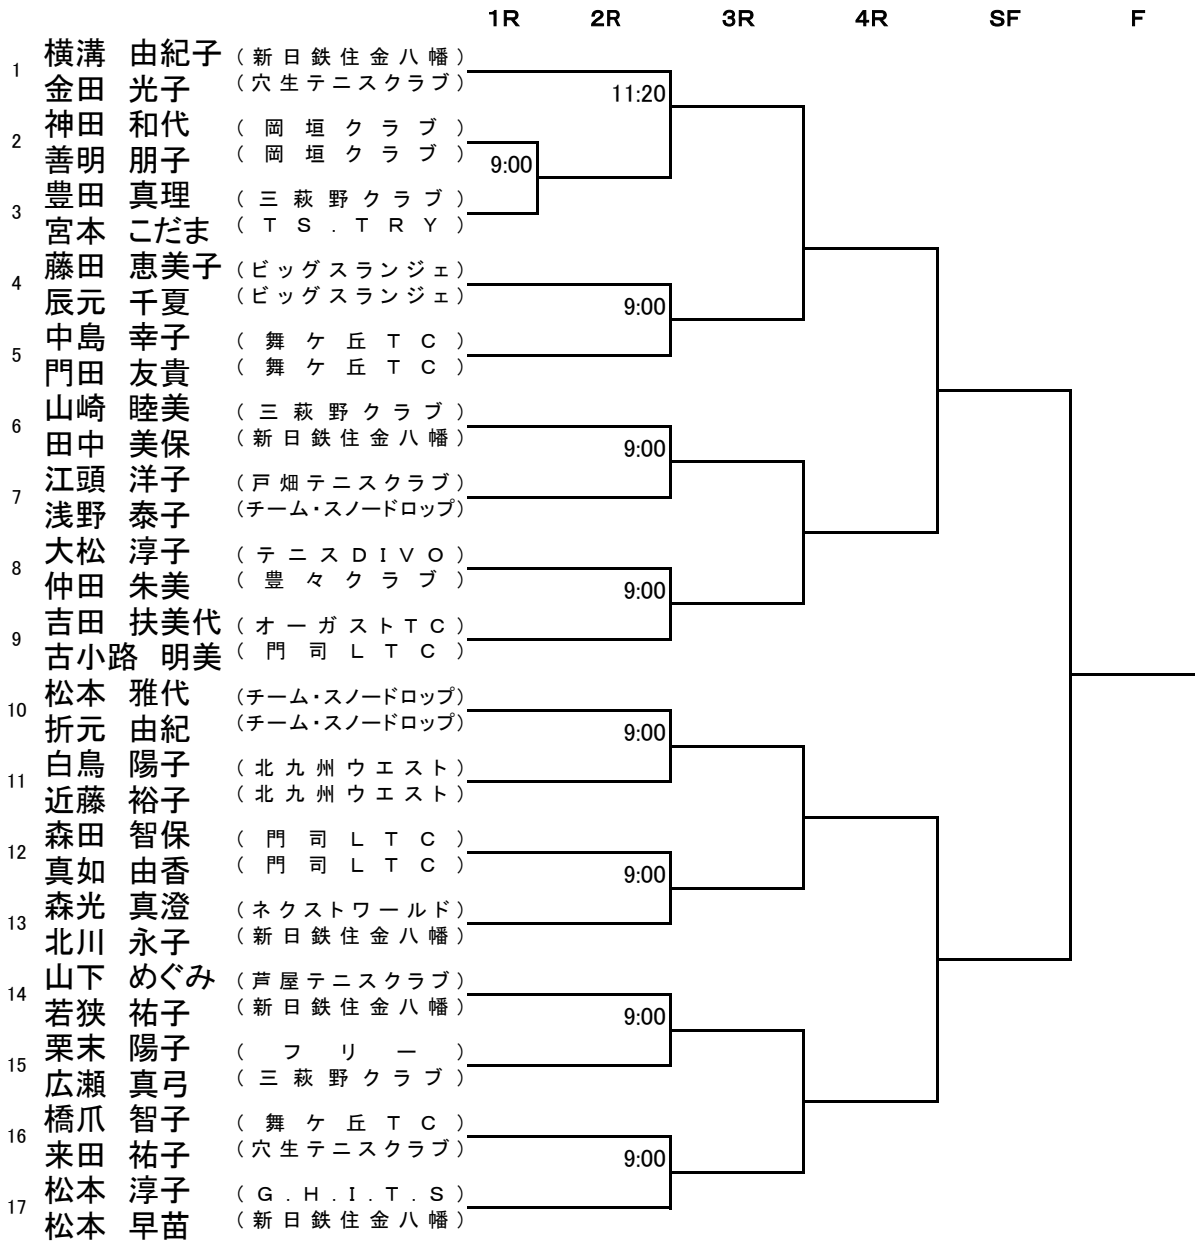

7部 女子45才以上(1)