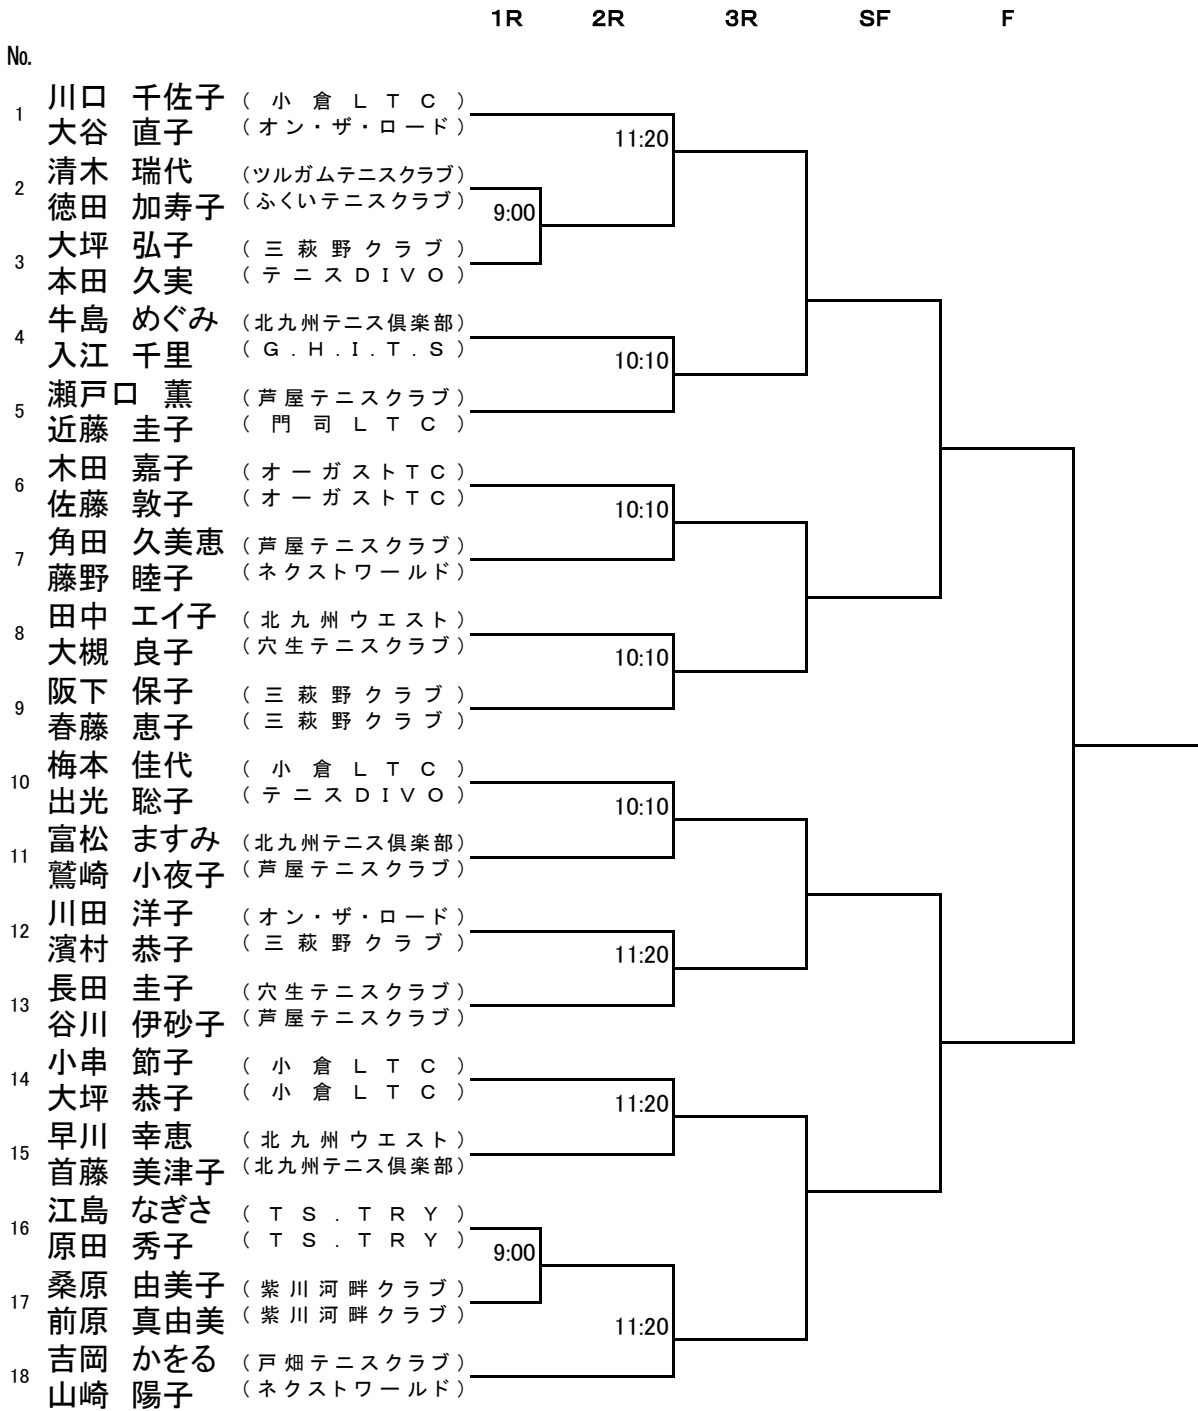

8部 女子55才以上

9部 女子65才以上

6月11日 9時～ 桃園

No.	氏名	所属	順位	リーグ戦結果			勝敗数
				ドロー:1	ドロー:2	ドロー:3	
1	松井 博子	新日鉄住金八幡		/	①	③	
	川田 壽子	新日鉄住金八幡					
2	向野 晴美	テニスDIVO		/	②		
	栗谷 由美子	北九州ウエスト					
3	合馬 晶子	オーガストT.C.		/			
	川村 美津子	北九州ウエスト