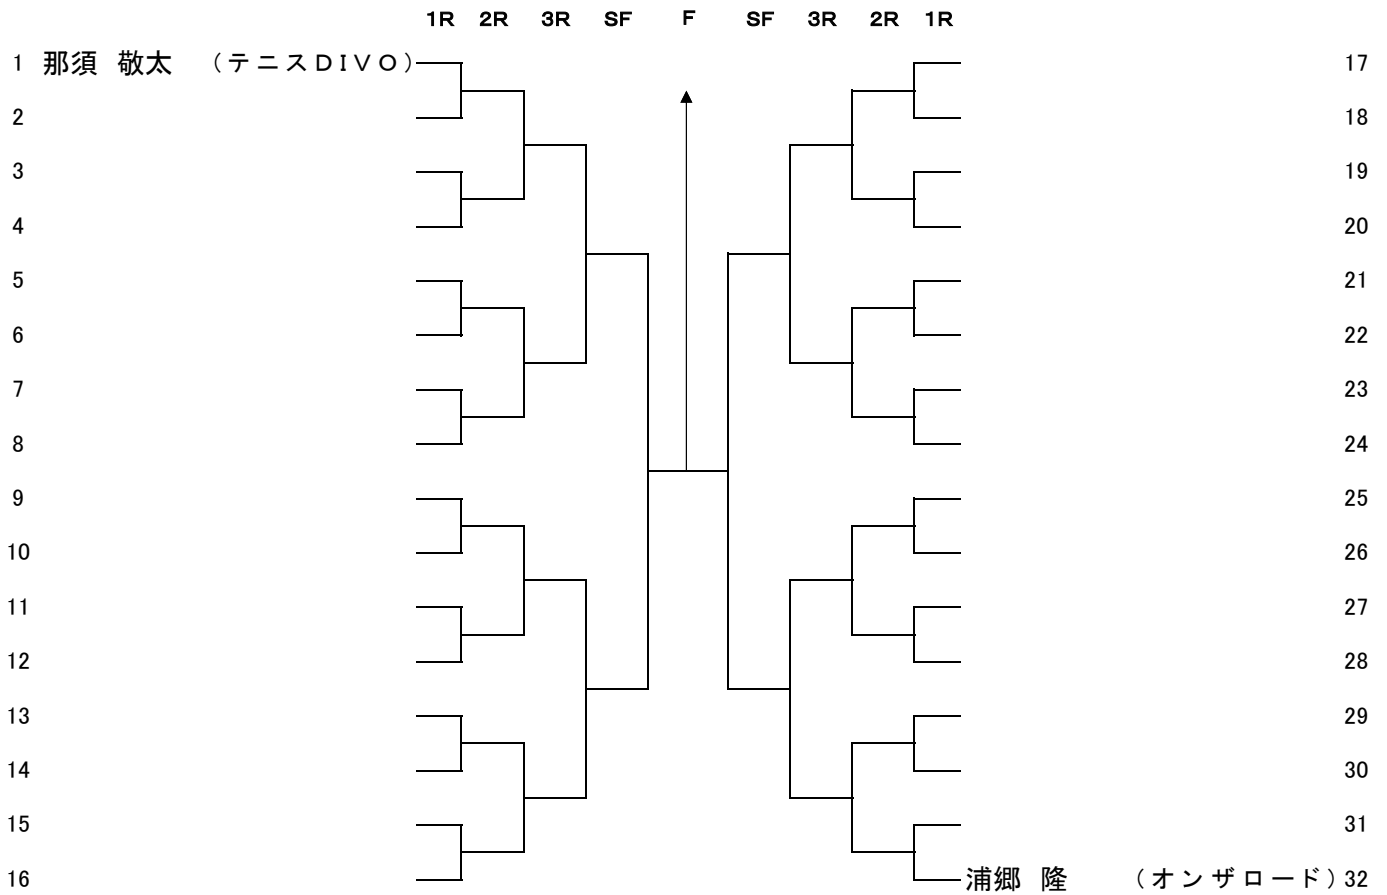

一般男子シングルス

本戦出場者及びシード順位(9時20分から2階本部で抽選)

1 那須 敬太 (テニスDIVO)	9 福田 博 (B・K・T)	18 福田 光 (九国大付高校)
2 浦郷 隆 (オンザロード)	10 松井 直 (F T C)	19 十時 民雄 (オンザロード)
3 有田 響 (北九州ウエスト)	11 大田 駿介 (テニスDIVO)	20 山田 泰之 (B・K・T)
4 小田原 敦志 (オンザロード)	12 田尻 知大 (芦屋テニスクラブ)	21 野間 廉 (新日鉄住金八幡)
5 菊池 翼 (九国大付中学)	13 杉本 大祐 (オンザロード)	22 小柳 健太 (オンザロード)
6 牛島 大治 (フォレストホールディングス)	14 三船 徹也 (小倉LTC)	23 小庄司 秀明 (ビッグスランジェ)
7 原 卓磨 (オンザロード)	15 塩田 一彦 (hirai.TS)	24 清水 勇兵 (K F D)
8 大平 亮 (オンザロード)	16 吉尾 毅 (新菱)	25 山本 圭一 (T U N C)
	17 中西 裕之 (T O T O)	26 清水 拓真 (K F D)

予選組合せ(8時45分から2階本部で抽選後、試合開始)

Y1 27位4人のいずれか	— Q1
Y2	—
Y3 27位4人のいずれか	— Q2
Y4	—
Y5 27位4人のいずれか	— Q3
Y6	—
Y7 27位4人のいずれか	— Q4
Y8	—
Y9 田代 亮祐 (T U N C)	— Q5
Y10	—
Y11 32位2人のいずれか	— Q6
Y12	—

予選出場者

27 中野 新司 (小倉LTC)
27 山邊 剛 (K T S)
27 小野 充裕 (オンザロード)
27 清水 博文 (G.H.I.T.S)
31 田代 亮祐 (T U N C)
32 岡田 不二 (T O T O)
32 岸田 真 (オンザロード)
34 梶原 颯太 (折尾愛真高校)
35 小柳 正幸 (B・K・T)
36 和田 豊 (オンザロード)
37 井上 朝生 (楽良会)
38 福田 貴一 (ビッグスランジェ)

1月13日 穴生ドーム