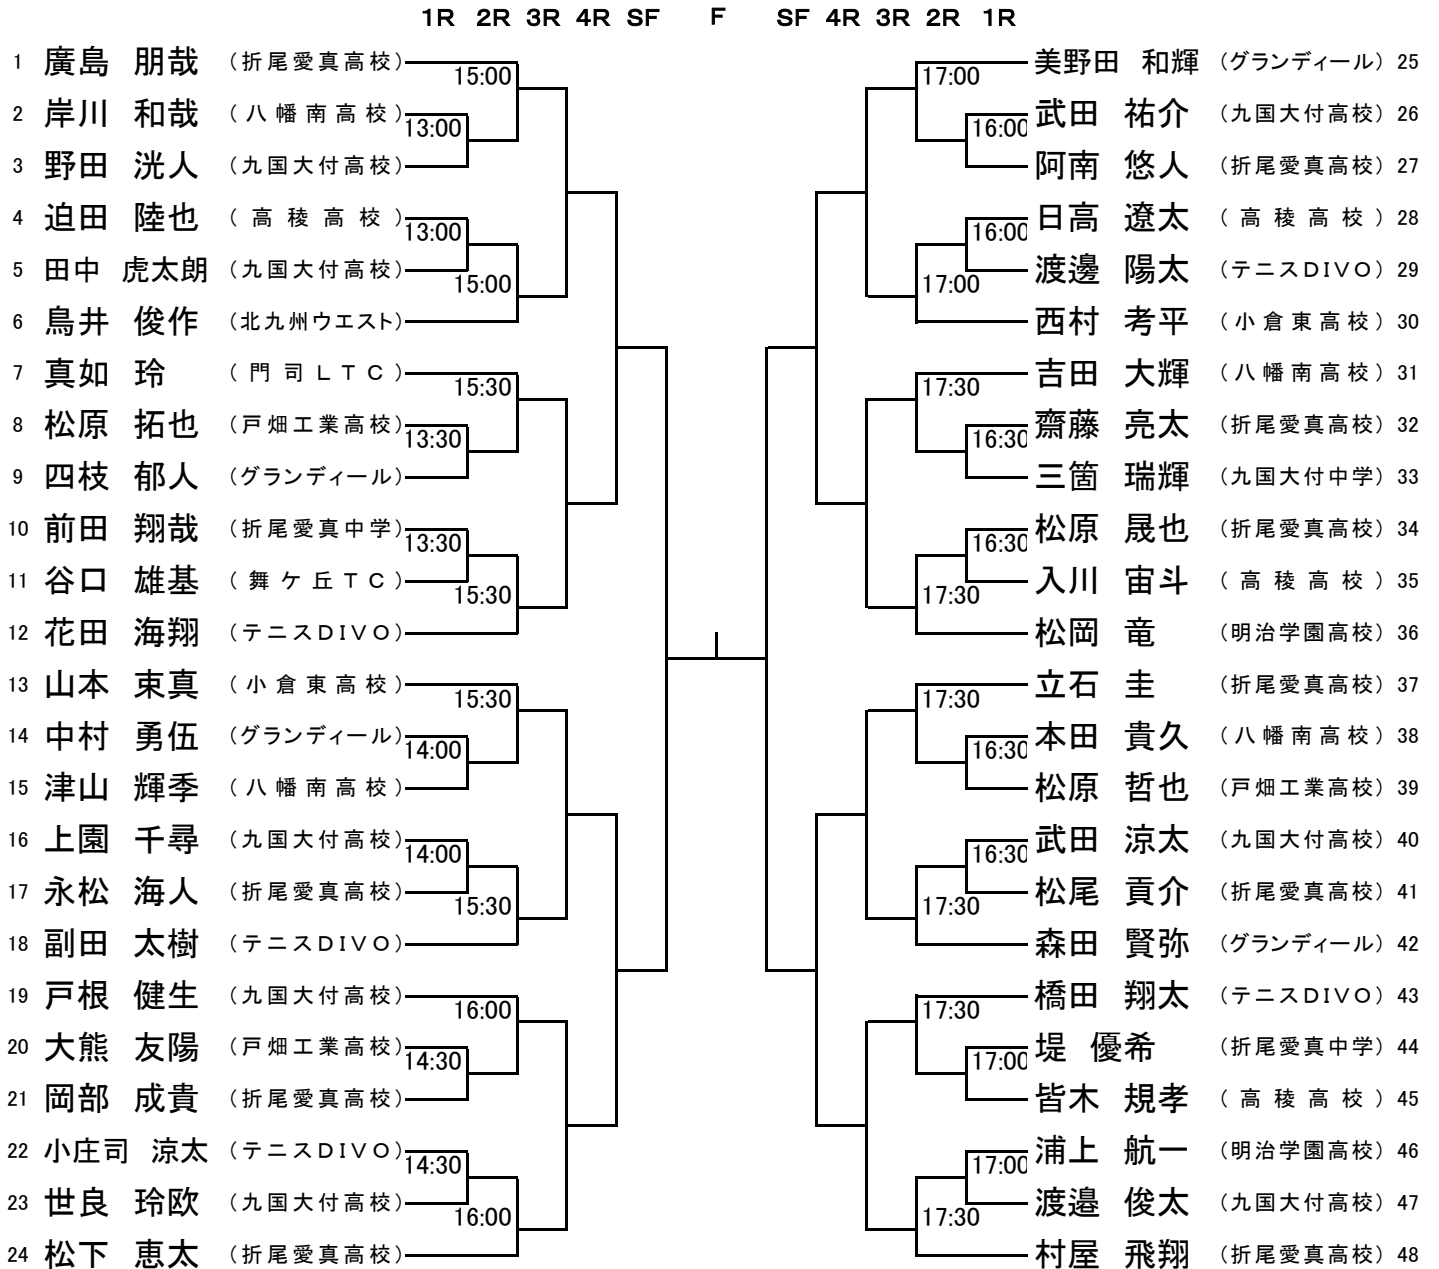

1月13日 穴生ドーム

一般男子ダブルス

本戦出場者及びシード順位(10時半集合・抽選)

1	岸田 真 (オンザロード)	7	岡田 不二 (T O T O)	13	荻田 康雄 (オンザロード)
	和田 豊 (オンザロード)		吉尾 毅 (新 菱)		小柳 健太 (オンザロード)
2	原 卓磨 (オンザロード)	8	有田 響 (北九州ウエスト)	14	吉永 郷史 (田川テニスクラブ)
	十時 民雄 (オンザロード)		牛島 大治 (フォレストホールディングス)		加治 暁紘 (田川テニスクラブ)
3	浦郷 隆 (オンザロード)	9	福積 康弘 (芦屋テニスクラブ)	15	中野 新司 (小倉LTC)
	大蔵 謙治 (オンザロード)		田尻 知大 (芦屋テニスクラブ)		福田 貴一 (ビッグスランジェ)
4	大平 亮 (オンザロード)	10	平井 崇 (hirai. TS)	16	
	松井 直 (F T C)		塩田 一彦 (hirai. TS)		
5	松本 圭右 (B・K・T)	11	杉本 大祐 (オンザロード)		
	福田 博 (B・K・T)		小田原 敦志 (オンザロード)		
6	梯 隼人 (チームTDO)	12	小野 充裕 (オンザロード)		
	小庄司 秀明 (ビッグスランジェ)		久良知 宗一郎 (田川テニスクラブ)		

予選出場者(9時試合開始)

1	小柳 正幸 (B・K・T)	} 9:00	} Q1
	小田 浩司 (B・K・T)		
2	松尾 勝浩 (K F D)	}	}
	岩枝 俊平 (K F D)		

予選補欠
1 大田 駿介 (テニスDIVO)
那須 敬太 (テニスDIVO)

予選補欠
2 山本 圭一 (T U N C)
阿部 友明 (T U N C)

1月14日 穴生ドーム

一般女子シングルス

本戦出場者及びシード順位(11時から2階本部で抽選)

1月13日 穴生ドーム

一般女子ダブルス

本戦出場者及びシード順位(8時45分集合・抽選)

1 佐々木 恵美 (戸畑テニスクラブ)	7 金田 光子 (穴生テニスクラブ)	13 藤山 敦子 (門司LTC)
仲間 さゆり (三萩野クラブ)	横溝 由紀子 (新日鉄住金八幡)	吉元 里美 (門司LTC)
2 吉岡 かをる (戸畑テニスクラブ)	8 折元 由紀 (チーム・スノードロップ)	山時 美央 (ビッグスランジェ)
道中 ゆかり (オーガストTC)	松本 雅代 (チーム・スノードロップ)	14 長野 加奈 (北九州ウエスト)
3 諫山 佳恵 (小倉LTC)	9 甲斐 忍 (戸畑テニスクラブ)	15 久保川美智子 (北九州ウエスト)
吉元 美咲 (テニスDIVO)	芳賀 陽子 (芦屋テニスクラブ)	板東 すずこ (オーガストTC)
4 竹ノ脇 直美 (戸畑テニスクラブ)	10 柚木 静香 (テニスDIVO)	16 佐藤 敦子 (オーガストTC)
青木 里佳 (北九州ウエスト)	柚木 杏月 (テニスDIVO)	片山 広美 (オーガストTC)
5 木場田 美津子 (オーガストTC)	11 増本 尚子 (テニスDIVO)	補欠 角田 久美恵 (田川テニスクラブ)
河本 満理 (オーガストTC)	12 川口 千佐子 (戸畑テニスクラブ)	村山 悟子 (田川テニスクラブ)
6 安東 恵利香 (田川テニスクラブ)	大谷 道子 (小倉LTC)	
吉永 明里 (チームTDO)		

1月14日 穴生ドーム

北九州室内選手権テニス大会

少年

1月14日 穴生ドーム

北九州室内選手権テニス大会

少女

1月14日 穴生ドーム