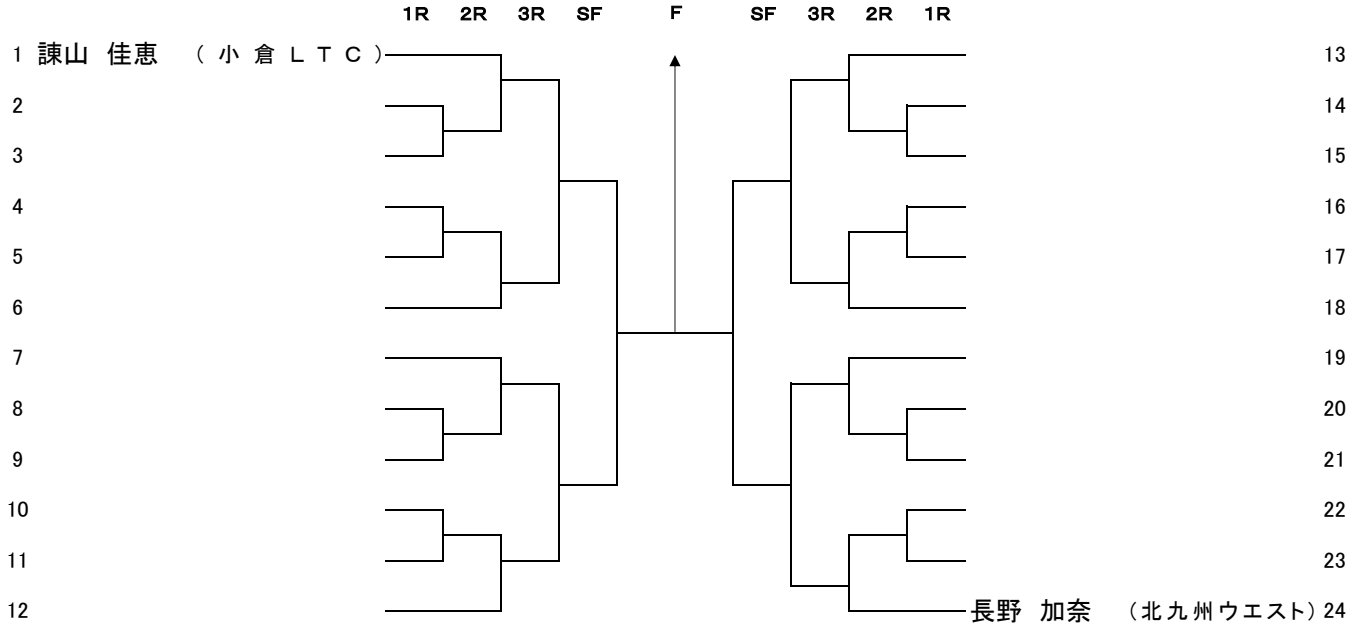

1月13日 穴生ドーム

一般男子ダブルス

本戦出場者及びシード順位(10時半集合・抽選)

1	岸田 真 (オンザロード)	7	岡田 不二 (T O T O)	13	荻田 康雄 (オンザロード)
	和田 豊 (オンザロード)		吉尾 毅 (新 菱)		小柳 健太 (オンザロード)
2	原 卓磨 (オンザロード)	8	有田 響 (北九州ウエスト)	14	吉永 郷史 (田川テニスクラブ)
	十時 民雄 (オンザロード)		牛島 大治 (フォレストホールディングス)		加治 暁紘 (田川テニスクラブ)
3	浦郷 隆 (オンザロード)	9	福積 康弘 (芦屋テニスクラブ)	15	中野 新司 (小倉LTC)
	大蔵 謙治 (オンザロード)		田尻 知大 (芦屋テニスクラブ)		福田 貴一 (ビッグスランジェ)
4	大平 亮 (オンザロード)	10	平井 崇 (hirai. TS)	16	
	松井 直 (F T C)		塩田 一彦 (hirai. TS)		
5	松本 圭右 (B・K・T)	11	杉本 大祐 (オンザロード)		
	福田 博 (B・K・T)		小田原 敦志 (オンザロード)		
6	梯 隼人 (チームTDO)	12	小野 充裕 (オンザロード)		
	小庄司 秀明 (ビッグスランジェ)		久良知 宗一郎 (田川テニスクラブ)		

予選出場者(9時試合開始)

1	小柳 正幸 (B・K・T)	} 9:00	} Q1
	小田 浩司 (B・K・T)		
2	松尾 勝浩 (K F D)	}	}
	岩枝 俊平 (K F D)		

予選補欠
1 大田 駿介 (テニスDIVO)
那須 敬太 (テニスDIVO)

予選補欠
2 山本 圭一 (T U N C)
阿部 友明 (T U N C)

1月14日 穴生ドーム

一般女子シングルス

本戦出場者及びシード順位(11時から2階本部で抽選)