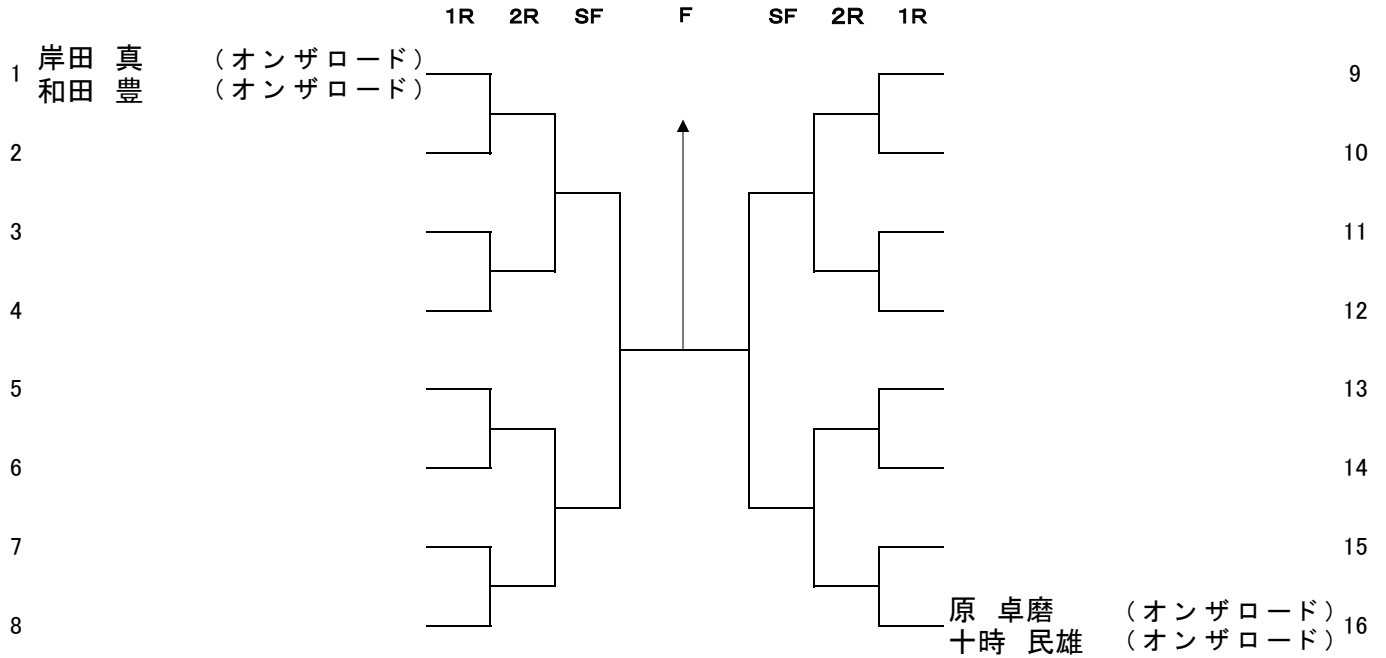

予選組合せ(8時45分から2階本部で抽選後、試合開始)

Y1 27位4人のいずれか	— Q1
Y2	—
Y3 27位4人のいずれか	— Q2
Y4	—
Y5 27位4人のいずれか	— Q3
Y6	—
Y7 27位4人のいずれか	— Q4
Y8	—
Y9 田代 亮祐 (T U N C)	— Q5
Y10	—
Y11 32位2人のいずれか	— Q6
Y12	—

予選出場者

27 中野 新司 (小倉LTC)
27 山邊 剛 (K T S)
27 小野 充裕 (オンザロード)
27 清水 博文 (G.H.I.T.S)
31 田代 亮祐 (T U N C)
32 岡田 不二 (T O T O)
32 岸田 真 (オンザロード)
34 梶原 颯太 (折尾愛真高校)
35 小柳 正幸 (B・K・T)
36 和田 豊 (オンザロード)
37 井上 朝生 (楽良会)
38 福田 貴一 (ビッグスランジェ)

1月13日 穴生ドーム

一般男子ダブルス

本戦出場者及びシード順位(10時半集合・抽選)

1	岸田 真 (オンザロード)	7	岡田 不二 (T O T O)	13	荻田 康雄 (オンザロード)
	和田 豊 (オンザロード)		吉尾 毅 (新 菱)		小柳 健太 (オンザロード)
2	原 卓磨 (オンザロード)	8	有田 響 (北九州ウエスト)	14	吉永 郷史 (田川テニスクラブ)
	十時 民雄 (オンザロード)		牛島 大治 (フォレストホールディングス)		加治 暁紘 (田川テニスクラブ)
3	浦郷 隆 (オンザロード)	9	福積 康弘 (芦屋テニスクラブ)	15	中野 新司 (小倉LTC)
	大蔵 謙治 (オンザロード)		田尻 知大 (芦屋テニスクラブ)		福田 貴一 (ビッグスランジェ)
4	大平 亮 (オンザロード)	10	平井 崇 (hirai. TS)	16	
	松井 直 (F T C)		塩田 一彦 (hirai. TS)		
5	松本 圭右 (B・K・T)	11	杉本 大祐 (オンザロード)		
	福田 博 (B・K・T)		小田原 敦志 (オンザロード)		
6	梯 隼人 (チームTDO)	12	小野 充裕 (オンザロード)		
	小庄司 秀明 (ビッグスランジェ)		久良知 宗一郎 (田川テニスクラブ)		