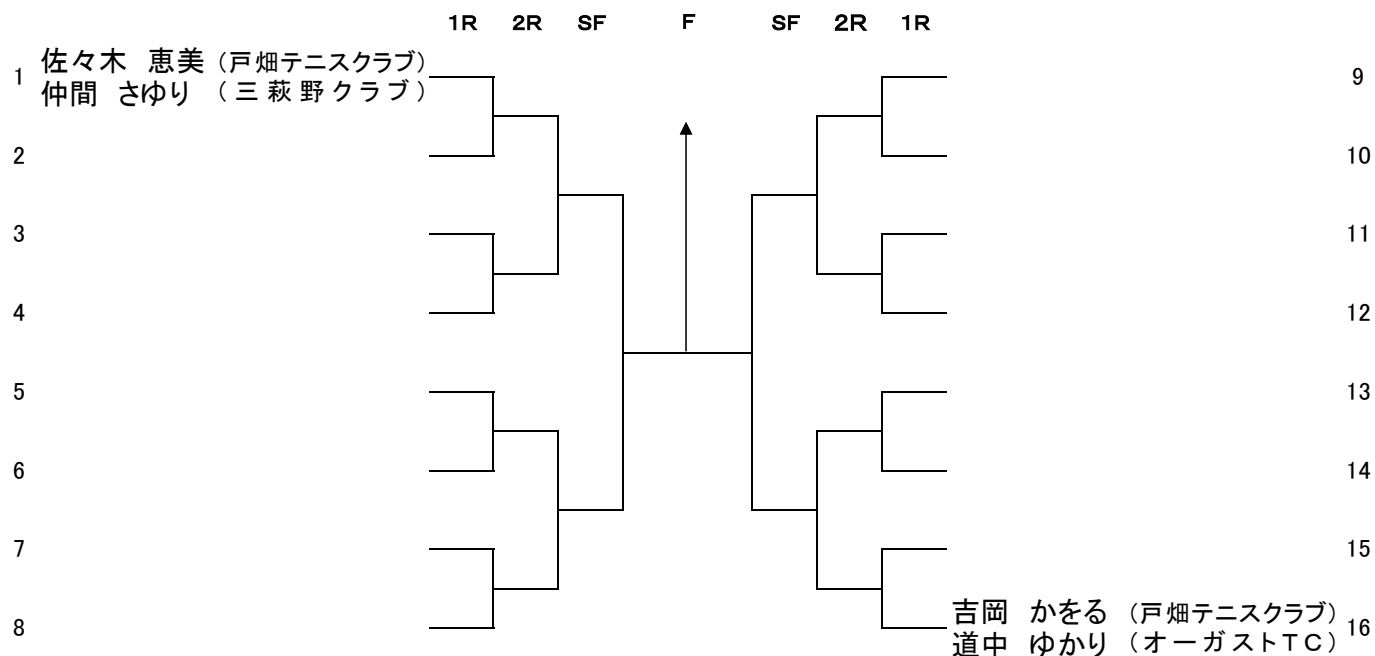

一般女子ダブルス

本戦出場者及びシード順位(8時45分集合・抽選)

1 佐々木 恵美 (戸畑テニスクラブ)	7 金田 光子 (穴生テニスクラブ)	13 藤山 敦子 (門司LTC)
仲間 さゆり (三萩野クラブ)	横溝 由紀子 (新日鉄住金八幡)	吉元 里美 (門司LTC)
2 吉岡 かをる (戸畑テニスクラブ)	8 折元 由紀 (チーム・スノードロップ)	山時 美央 (ビッグスランジェ)
道中 ゆかり (オーガストTC)	松本 雅代 (チーム・スノードロップ)	14 長野 加奈 (北九州ウエスト)
3 諫山 佳恵 (小倉LTC)	9 甲斐 忍 (戸畑テニスクラブ)	15 久保川美智子 (北九州ウエスト)
吉元 美咲 (テニスDIVO)	芳賀 陽子 (芦屋テニスクラブ)	板東 すずこ (オーガストTC)
4 竹ノ脇 直美 (戸畑テニスクラブ)	10 柚木 静香 (テニスDIVO)	16 佐藤 敦子 (オーガストTC)
青木 里佳 (北九州ウエスト)	柚木 杏月 (テニスDIVO)	片山 広美 (オーガストTC)
5 木場田 美津子 (オーガストTC)	11 増本 尚子 (テニスDIVO)	補欠 角田 久美恵 (田川テニスクラブ)
河本 満理 (オーガストTC)	12 川口 千佐子 (戸畑テニスクラブ)	村山 悟子 (田川テニスクラブ)
6 安東 恵利香 (田川テニスクラブ)	大谷 道子 (小倉LTC)	
吉永 明里 (チームTDO)		

1月14日 穴生ドーム