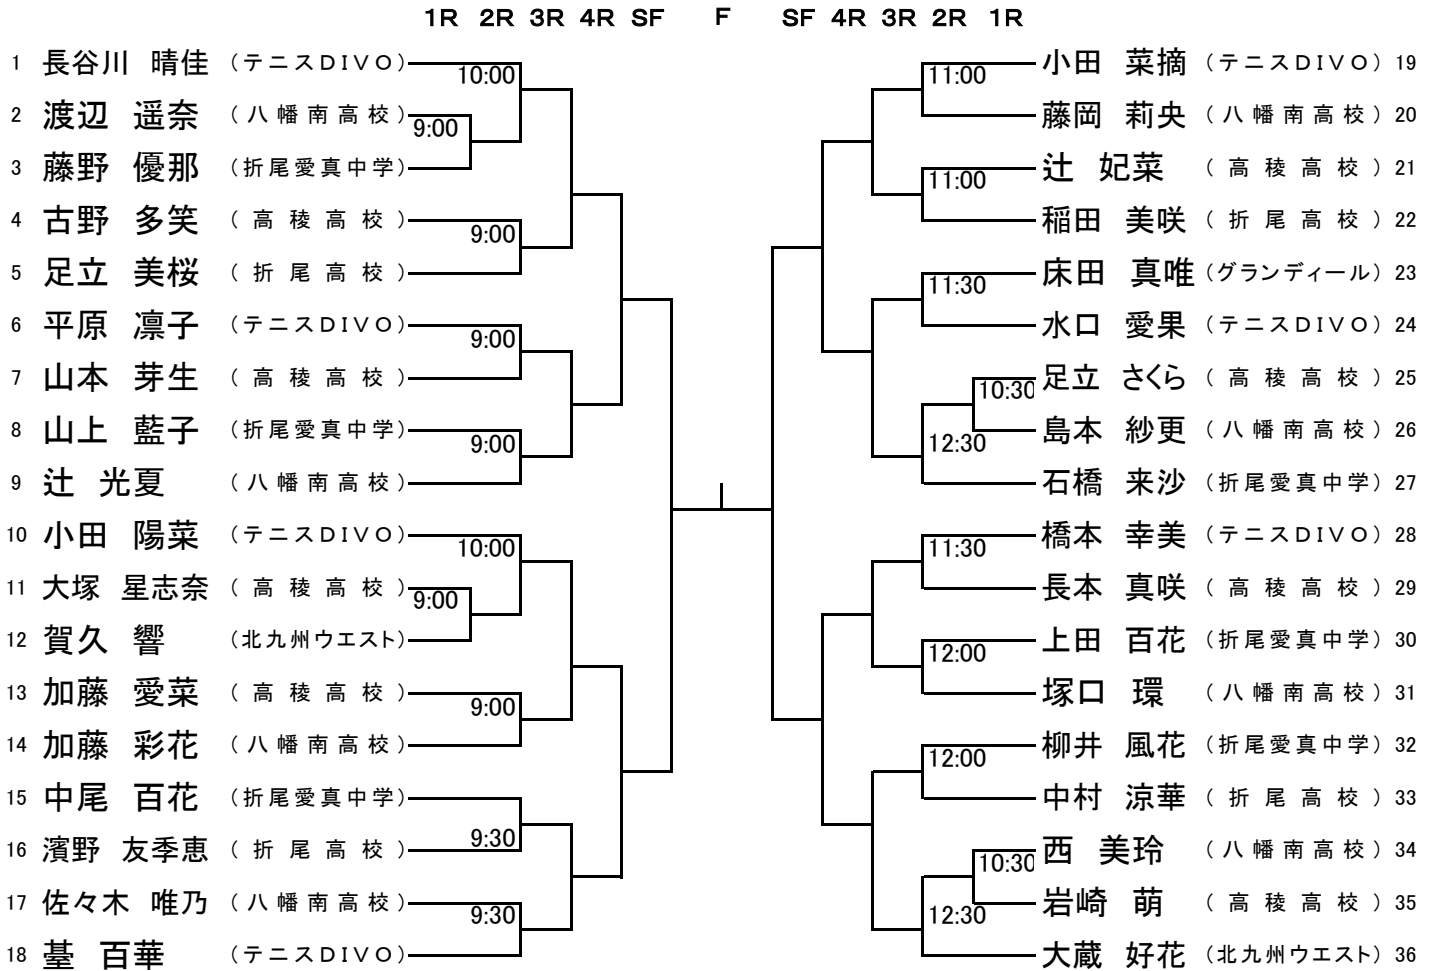

1月13日 穴生ドーム

一般男子ダブルス

本戦出場者及びシード順位(10時半集合・抽選)

1	岸田 真 (オンザロード)	7	岡田 不二 (T O T O)	13	荻田 康雄 (オンザロード)
	和田 豊 (オンザロード)		吉尾 毅 (新 菱)		小柳 健太 (オンザロード)
2	原 卓磨 (オンザロード)	8	有田 響 (北九州ウエスト)	14	吉永 郷史 (田川テニスクラブ)
	十時 民雄 (オンザロード)		牛島 大治 (フォレストホールディングス)		加治 暁紘 (田川テニスクラブ)
3	浦郷 隆 (オンザロード)	9	福積 康弘 (芦屋テニスクラブ)	15	中野 新司 (小倉LTC)
	大蔵 謙治 (オンザロード)		田尻 知大 (芦屋テニスクラブ)		福田 貴一 (ビッグスランジェ)
4	大平 亮 (オンザロード)	10	平井 崇 (hirai. TS)	16	
	松井 直 (F T C)		塩田 一彦 (hirai. TS)		
5	松本 圭右 (B・K・T)	11	杉本 大祐 (オンザロード)		
	福田 博 (B・K・T)		小田原 敦志 (オンザロード)		
6	梯 隼人 (チームTDO)	12	小野 充裕 (オンザロード)		
	小庄司 秀明 (ビッグスランジェ)		久良知 宗一郎 (田川テニスクラブ)		

- | | | |
|--------------------|-----------------------|------------------------|
| 1 諫山 佳恵 (小倉 L T C) | 9 道中 ゆかり (オーガストTC) | 17 江頭 洋子 (戸畑テニスクラブ) |
| 2 長野 加奈 (北九州ウエスト) | 10 善明 朋子 (岡垣クラブ) | 18 小路 あかり (テニスDIVO) |
| 3 青木 里佳 (北九州ウエスト) | 11 松本 美和 (チームTDO) | 19 板東 すずこ (オーガストTC) |
| 4 柚木 静香 (テニスDIVO) | 12 芳賀 陽子 (芦屋テニスクラブ) | 20 新屋 友佳 (門司 L T C) |
| 5 久保川美智子 (北九州ウエスト) | 13 谷川 伊砂子 (芦屋テニスクラブ) | 21 小庄司 康江 (ビッグスランジェ) |
| 6 谷岡 ゆかり (テニスDIVO) | 14 安東 恵利香 (田川テニスクラブ) | 22 徳久 亜紀 (小倉 L T C) |
| 7 河本 満理 (オーガストTC) | 15 吉永 明里 (チームTDO) | 23 渡辺 裕子 (チーム・スノードロップ) |
| 8 藤山 敦子 (門司 L T C) | 16 松本 淳子 (G.H.I.T.S.) | 24 佐藤 敦子 (オーガストTC) |
| | | 補欠 柚木 杏月 (テニスDIVO) |

1月13日 穴生ドーム

一般女子ダブルス

本戦出場者及びシード順位(8時45分集合・抽選)

1 佐々木 恵美 (戸畑テニスクラブ)	7 金田 光子 (穴生テニスクラブ)	13 藤山 敦子 (門司LTC)
仲間 さゆり (三萩野クラブ)	横溝 由紀子 (新日鉄住金八幡)	吉元 里美 (門司LTC)
2 吉岡 かをる (戸畑テニスクラブ)	8 折元 由紀 (チーム・スノードロップ)	山時 美央 (ビッグスランジェ)
道中 ゆかり (オーガストTC)	松本 雅代 (チーム・スノードロップ)	14 長野 加奈 (北九州ウエスト)
3 諫山 佳恵 (小倉LTC)	9 甲斐 忍 (戸畑テニスクラブ)	15 久保川美智子 (北九州ウエスト)
吉元 美咲 (テニスDIVO)	芳賀 陽子 (芦屋テニスクラブ)	板東 すずこ (オーガストTC)
4 竹ノ脇 直美 (戸畑テニスクラブ)	10 柚木 静香 (テニスDIVO)	16 佐藤 敦子 (オーガストTC)
青木 里佳 (北九州ウエスト)	柚木 杏月 (テニスDIVO)	片山 広美 (オーガストTC)
5 木場田 美津子 (オーガストTC)	11 増本 尚子 (テニスDIVO)	補欠 角田 久美恵 (田川テニスクラブ)
河本 満理 (オーガストTC)	12 川口 千佐子 (戸畑テニスクラブ)	村山 悟子 (田川テニスクラブ)
6 安東 恵利香 (田川テニスクラブ)	大谷 道子 (小倉LTC)	
吉永 明里 (チームTDO)		

1月14日 穴生ドーム

北九州室内選手権テニス大会

少年

1月14日 穴生ドーム

北九州室内選手権テニス大会

少女

1月14日 穴生ドーム