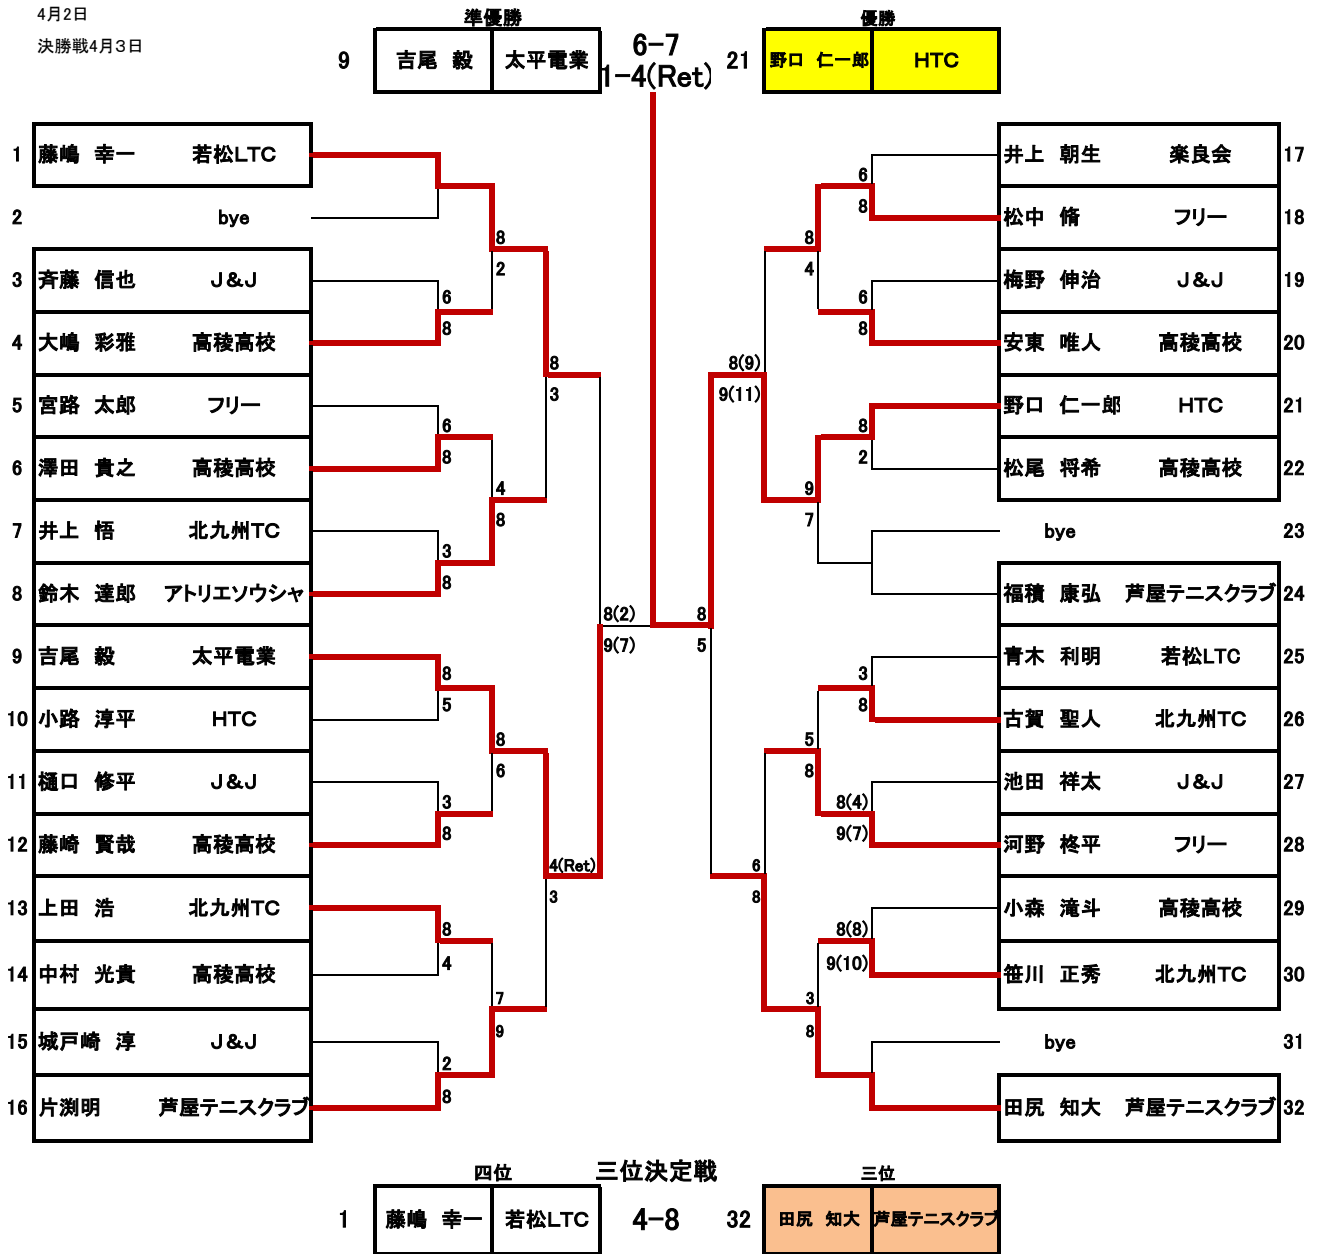

第45回 若松区テニス選手権大会(兼市民体育祭若松予選)

男子シングルス

4月2日

決勝戦4月3日

第45回 若松区テニス選手権大会(兼市民体育祭若松予選)

女子ダブルス

4月3日

若松区内選手権 歴代優勝者

回	年	男子				女子			
		シングルス		ダブルス		シングルス		ダブルス	
34	2005								
35	2006	池村 直之	北九州TC	池村 直之	北九州TC	本田 得子	北九州TC	久保川 美智子	北九州TC
				小林 信幸	北九州TC			阿部 なつみ	北九州ウエスト
36	2007	福積 康弘	芦屋TC	福積 康弘	芦屋TC	山本 美保	北九州TC	山本 美保	北九州TC
				片渕 明	若松LTC			山本 順子	北九州TC
37	2008	福積 康弘	芦屋TC	福積 康弘	芦屋TC	本田 得子	北九州TC	本田 得子	北九州TC
				鈴木 達郎	芦屋TC			芳賀 陽子	芦屋TC
38	2009	田邊 勇二	HTC	田邊 勇二	HTC	久保川 美智子	北九州TC	若狭 祐子	新日鉄八幡
				田端 智史	HTC			芳賀 陽子	芦屋TC
39	2010	田邊 勇二	HTC	田邊 勇二	HTC	若狭 祐子	新日鉄八幡	若狭 祐子	新日鉄八幡
				竹口 健一	HTC			道中 ゆかり	オーガストTC
40	2011	入江 隼斗	グリーンヒルズIT	藤嶋 幸一	若松LTC	道中 ゆかり	オーガストTC	若狭 祐子	新日鉄八幡
				福積 康弘	芦屋TC			道中 ゆかり	オーガストTC
41	2012	牛島 大治	K-T	入江 隼斗	グリーンヒルズIT	久保川 美智子	北九州TC	若狭 祐子	新日鉄八幡
				牛島 大治	K-T			道中 ゆかり	オーガストTC
42	2013	入江 隼斗	グリーンヒルズIT	入江 隼斗	グリーンヒルズIT	若狭 恵子	芦屋TC	若狭 祐子	新日鉄八幡
				牛島 大治	北九州ウエスト			道中 ゆかり	オーガストTC
43	2014	吉本 悠紀	J&J	福積 康弘	芦屋TC	道中 ゆかり	オーガストTC	若狭 祐子	新日鉄住金八幡
				秋葉 智史	芦屋TC			道中 ゆかり	オーガストTC
44	2015	吉本 悠紀	J&J	吉本 悠紀	J&J	道中 ゆかり	オーガストTC	若狭 祐子	新日鉄住金八幡
				山本 一博	J&J			道中 ゆかり	オーガストTC
45	2016	野口 仁一郎	HTC	吉尾 毅	太平電業	道中 ゆかり	オーガストTC	若狭 祐子	新日鉄住金八幡
				田尻 知大	芦屋TC			道中 ゆかり	オーガストTC