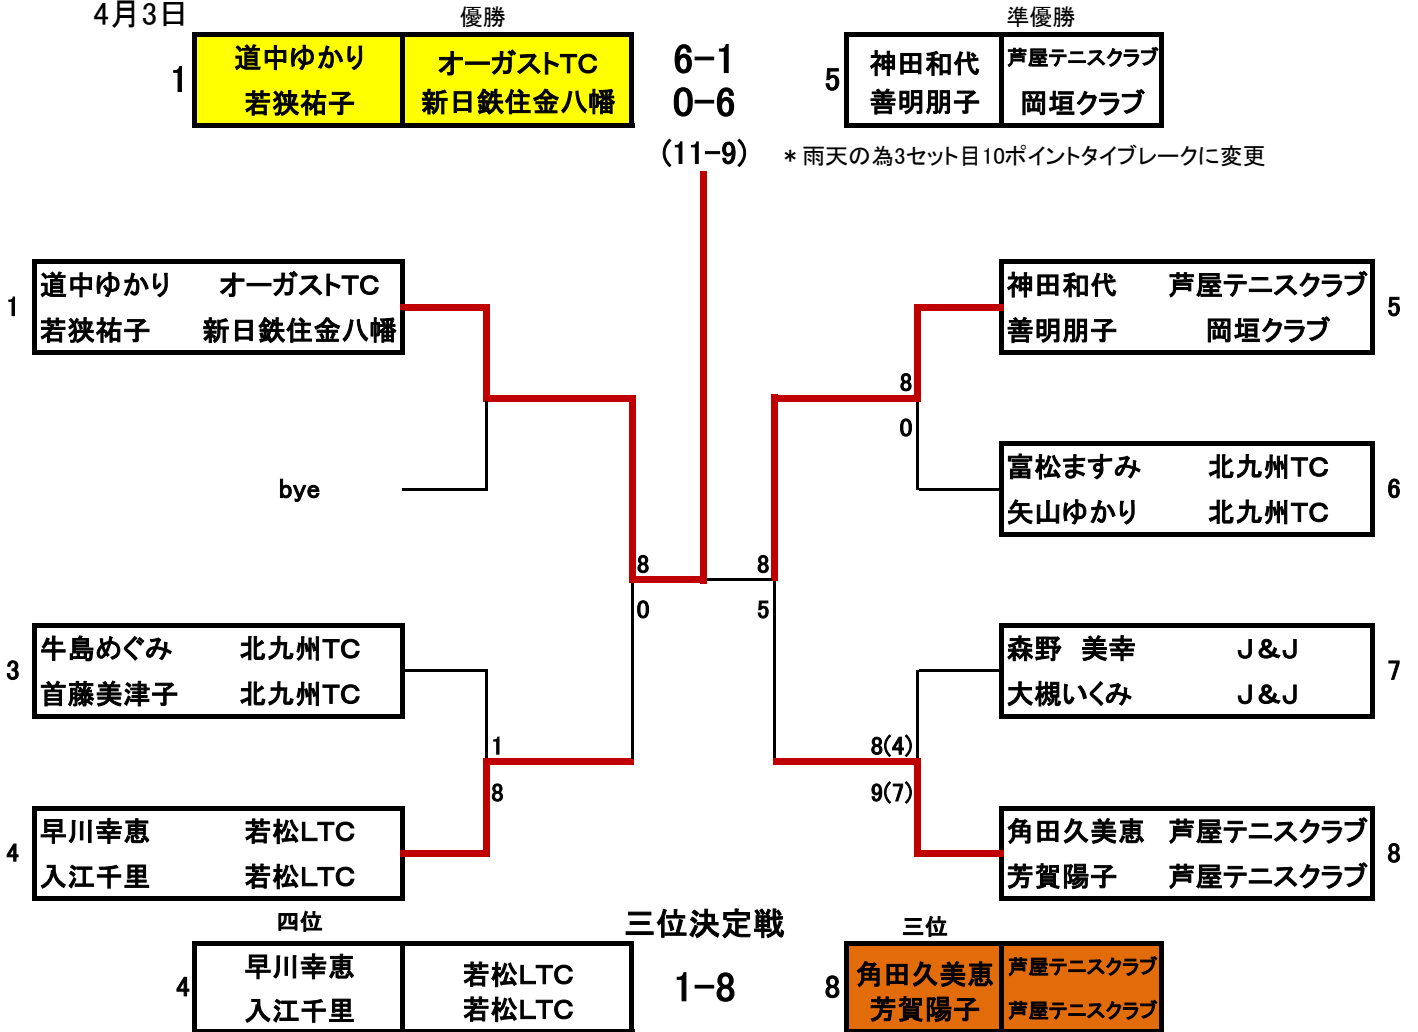

第45回 若松区テニス選手権大会(兼市民体育祭若松予選)

男子シングルス

4月2日

決勝戦4月3日

第45回 若松区テニス選手権大会(兼市民体育祭若松予選)

女子ダブルス

4月3日

若松区内選手権 歴代優勝者

回	年	男子				女子			
		シングルス		ダブルス		シングルス		ダブルス	
34	2005								
35	2006	池村 直之	北九州TC	池村 直之	北九州TC	本田 得子	北九州TC	久保川 美智子	北九州TC
				小林 信幸	北九州TC			阿部 なつみ	北九州ウエスト
36	2007	福積 康弘	芦屋TC	福積 康弘	芦屋TC	山本 美保	北九州TC	山本 美保	北九州TC
				片渕 明	若松LTC			山本 順子	北九州TC
37	2008	福積 康弘	芦屋TC	福積 康弘	芦屋TC	本田 得子	北九州TC	本田 得子	北九州TC
				鈴木 達郎	芦屋TC			芳賀 陽子	芦屋TC
38	2009	田邊 勇二	HTC	田邊 勇二	HTC	久保川 美智子	北九州TC	若狭 祐子	新日鉄八幡
				田端 智史	HTC			芳賀 陽子	芦屋TC
39	2010	田邊 勇二	HTC	田邊 勇二	HTC	若狭 祐子	新日鉄八幡	若狭 祐子	新日鉄八幡
				竹口 健一	HTC			道中 ゆかり	オーガストTC
40	2011	入江 隼斗	グリーンヒルズIT	藤嶋 幸一	若松LTC	道中 ゆかり	オーガストTC	若狭 祐子	新日鉄八幡
				福積 康弘	芦屋TC			道中 ゆかり	オーガストTC
41	2012	牛島 大治	K-T	入江 隼斗	グリーンヒルズIT	久保川 美智子	北九州TC	若狭 祐子	新日鉄八幡
				牛島 大治	K-T			道中 ゆかり	オーガストTC
42	2013	入江 隼斗	グリーンヒルズIT	入江 隼斗	グリーンヒルズIT	若狭 恵子	芦屋TC	若狭 祐子	新日鉄八幡
				牛島 大治	北九州ウエスト			道中 ゆかり	オーガストTC
43	2014	吉本 悠紀	J&J	福積 康弘	芦屋TC	道中 ゆかり	オーガストTC	若狭 祐子	新日鉄住金八幡
				秋葉 智史	芦屋TC			道中 ゆかり	オーガストTC
44	2015	吉本 悠紀	J&J	吉本 悠紀	J&J	道中 ゆかり	オーガストTC	若狭 祐子	新日鉄住金八幡
				山本 一博	J&J			道中 ゆかり	オーガストTC
45	2016	野口 仁一郎	HTC	吉尾 毅	太平電業	道中 ゆかり	オーガストTC	若狭 祐子	新日鉄住金八幡
				田尻 知大	芦屋TC			道中 ゆかり	オーガストTC