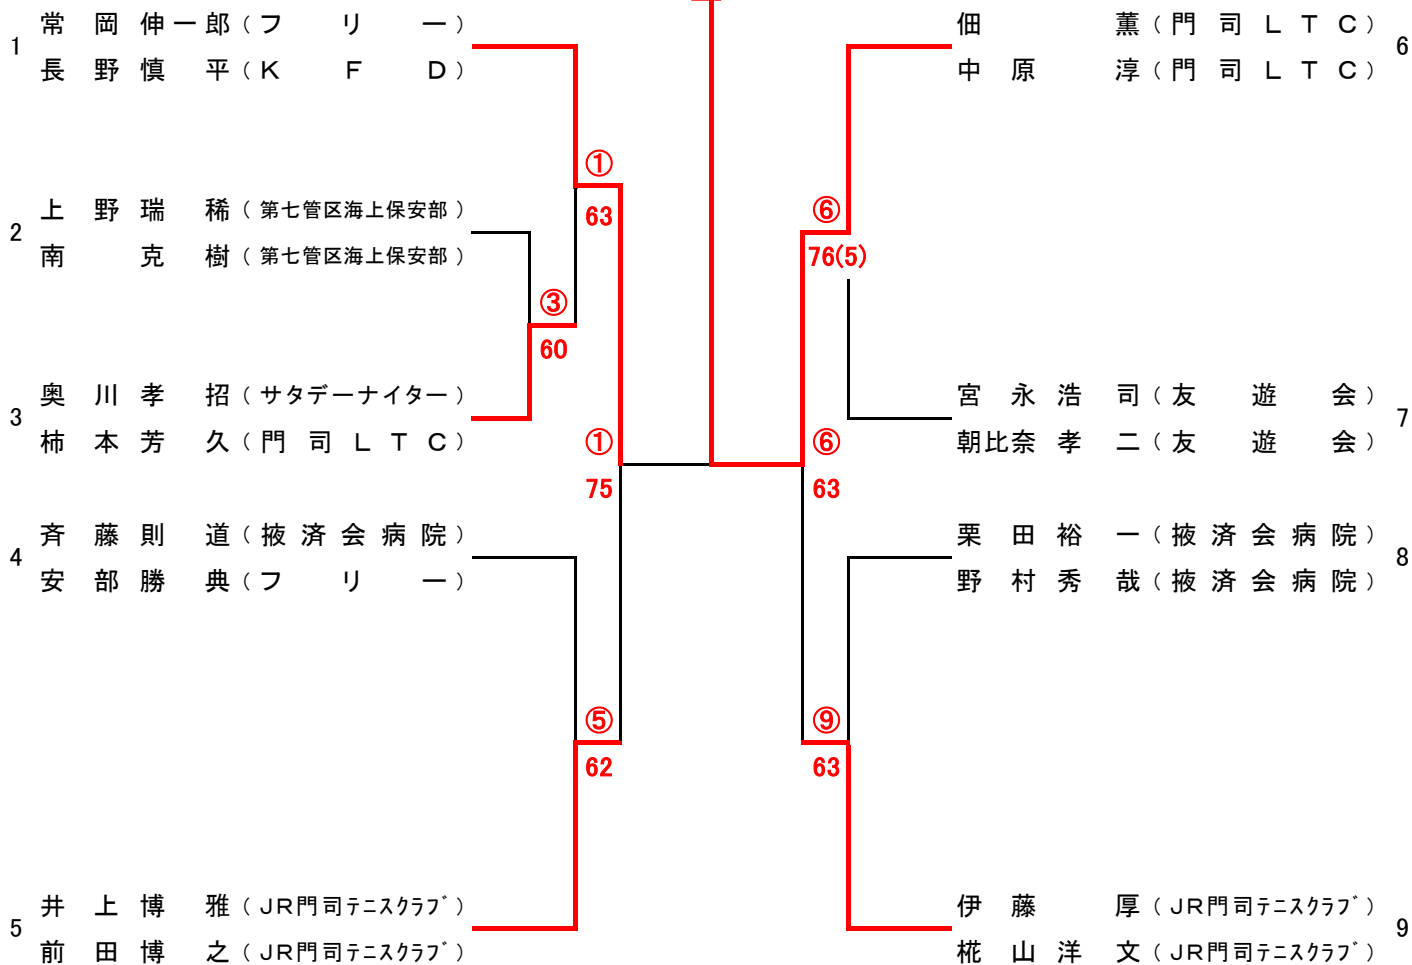

### 男子シングルス

8. 齊藤則通

8 5

4

門司庭球場

### 男子ダブルス

6. 佃・中原  
W.O

4

門司庭球場