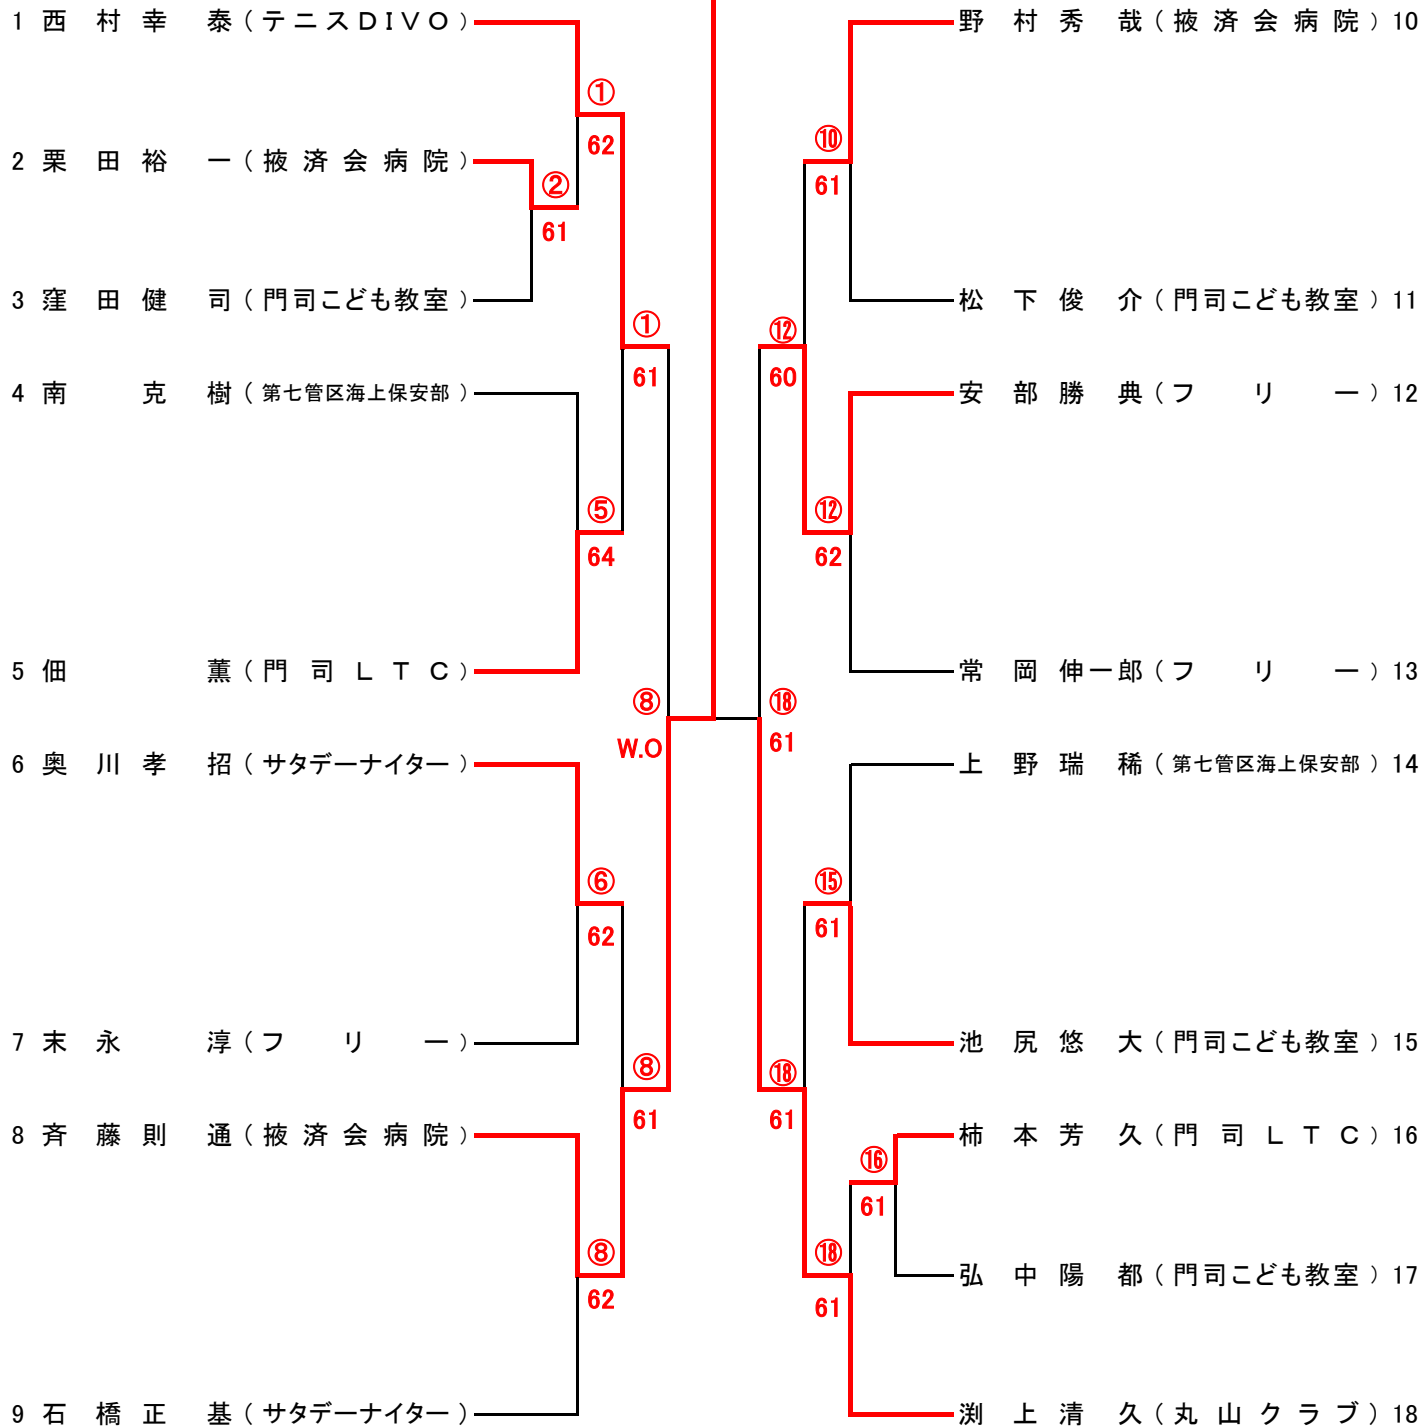

### 男子シングルス

8. 齊藤則通

8 5

4

門司庭球場

### 男子ダブルス

6. 佃・中原  
W.O

4

門司庭球場